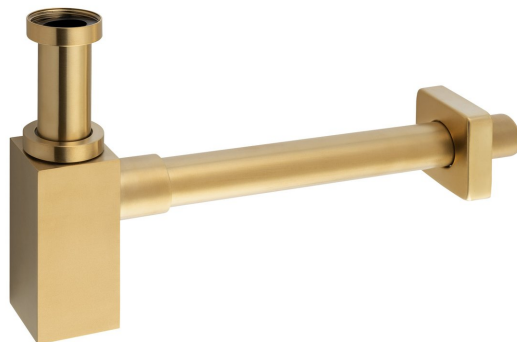

# Syfon umywalkowy 5/4", odpływ 32mm, kwadratowy, złoty mat

Kod: SI419

## Właściwości

Kolor: Złoty mat

Materiał: Mosiądz

Średnica odpływu: 32 mm

Rozmiar gwintu: 5/4"

Wyposażenie: PVD

Waga / szt.: 0.94 kg

Opakowanie: 1 szt.

Gwarancja: 2 lata

Syfon umywalkowy 5/4", odpływ 32mm, kwadratowy,  
złoto mat

 SAPHO