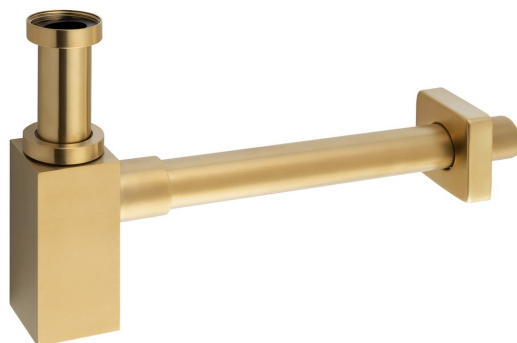

Syfon umywalkowy 5/4", odpływ 32mm, kwadratowy, złoty mat

 **SAPHO**

Kod: SI419

Właściwości

Kolor: Złoty mat

Materiał: Mosiądz

Gwarancja: 2 lata

Karta techniczna