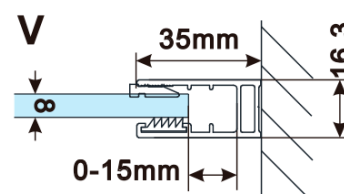

Kod: ES1215

Podstawowe informacje

Marka: Polysan

Seria: ESCA

Rozmiary

Szerokość: 1467 mm

Wysokość: 2100 mm

Właściwości

Rodzaj szkła: Szkło dymione

Wykończenie szkła: Antidrop

Grubość szkła: 8 mm

Waga / szt.: 70.0 kg

Opakowanie: 1 szt.

Gwarancja: 3 lata

Karta techniczna

MODEL	A,mm
ES1070/ES1170/ES1270/ES1370/ES1570	690-705
ES1080/ES1180/ES1280/ES1380/ES1580	790-805
ES1090/ES1190/ES1290/ES1390/ES1590	890-905
ES1010/ES1110/ES1210/ES1310/ES1510	990-1005
ES1011/ES1111/ES1211/ES1311/ES1511	1090-1105
ES1012/ES1112/ES1212/ES1312/ES1512	1190-1205
ES1013/ES1113/ES1213/ES1313/ES1513	1290-1305
ES1014/ES1114/ES1214/ES1314/ES1514	1390-1405
ES1015/ES1115/ES1215/ES1315/ES1515	1490-1505

MODEL	A,mm
ES1070/ES1170/ES1270/ES1370/ES1570	690~705
ES1080/ES1180/ES1280/ES1380/ES1580	790~805
ES1090/ES1190/ES1290/ES1390/ES1590	890~905
ES1010/ES1110/ES1210/ES1310/ES1510	990~1005
ES1011/ES1111/ES1211/ES1311/ES1511	1090~1105
ES1012/ES1112/ES1212/ES1312/ES1512	1190~1205
ES1013/ES1113/ES1213/ES1313/ES1513	1290~1305
ES1014/ES1114/ES1214/ES1314/ES1514	1390~1405
ES1015/ES1115/ES1215/ES1315/ES1515	1490~1505

MODEL	A,mm
ES1070/ES1170/ES1270/ES1370/ES1570	699
ES1080/ES1180/ES1280/ES1380/ES1580	799
ES1090/ES1190/ES1290/ES1390/ES1590	899
ES1010/ES1110/ES1210/ES1310/ES1510	999
ES1011/ES1111/ES1211/ES1311/ES1511	1099
ES1012/ES1112/ES1212/ES1312/ES1512	1199
ES1013/ES1113/ES1213/ES1313/ES1513	1299
ES1014/ES1114/ES1214/ES1314/ES1514	1399
ES1015/ES1115/ES1215/ES1315/ES1515	1499