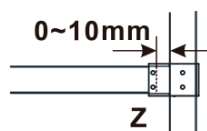

Rodzaj szkła: Szkło dymione

Wykończenie szkła: Antidrop

Grubość szkła: 8 mm

Waga / szt.: 70.0 kg

Opakowanie: 1 szt.

Gwarancja: 3 lata

Karta techniczna

MODEL	A,mm
ES1070/ES1170/ES1270/ES1370/ES1570	690-705
ES1080/ES1180/ES1280/ES1380/ES1580	790-805
ES1090/ES1190/ES1290/ES1390/ES1590	890-905
ES1010/ES1110/ES1210/ES1310/ES1510	990-1005
ES1011/ES1111/ES1211/ES1311/ES1511	1090-1105
ES1012/ES1112/ES1212/ES1312/ES1512	1190-1205
ES1013/ES1113/ES1213/ES1313/ES1513	1290-1305
ES1014/ES1114/ES1214/ES1314/ES1514	1390-1405
ES1015/ES1115/ES1215/ES1315/ES1515	1490-1505

MODEL	A,mm
ES1070/ES1170/ES1270/ES1370/ES1570	690~705
ES1080/ES1180/ES1280/ES1380/ES1580	790~805
ES1090/ES1190/ES1290/ES1390/ES1590	890~905
ES1010/ES1110/ES1210/ES1310/ES1510	990~1005
ES1011/ES1111/ES1211/ES1311/ES1511	1090~1105
ES1012/ES1112/ES1212/ES1312/ES1512	1190~1205
ES1013/ES1113/ES1213/ES1313/ES1513	1290~1305
ES1014/ES1114/ES1214/ES1314/ES1514	1390~1405
ES1015/ES1115/ES1215/ES1315/ES1515	1490~1505

MODEL	A,mm
ES1070/ES1170/ES1270/ES1370/ES1570	699
ES1080/ES1180/ES1280/ES1380/ES1580	799
ES1090/ES1190/ES1290/ES1390/ES1590	899
ES1010/ES1110/ES1210/ES1310/ES1510	999
ES1011/ES1111/ES1211/ES1311/ES1511	1099
ES1012/ES1112/ES1212/ES1312/ES1512	1199
ES1013/ES1113/ES1213/ES1313/ES1513	1299
ES1014/ES1114/ES1214/ES1314/ES1514	1399
ES1015/ES1115/ES1215/ES1315/ES1515	1499