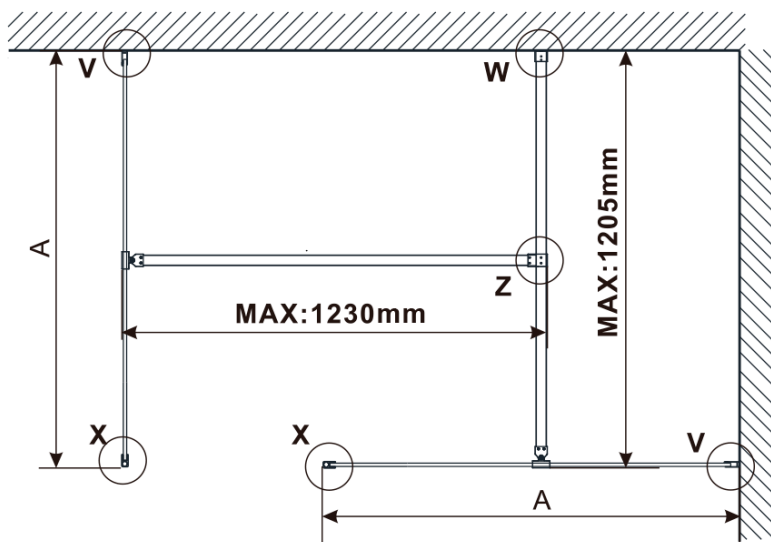

Kod: ES1215

Podstawowe informacje

Marka: Polysan

Seria: ESCA

Rozmiary

Szerokość: 1467 mm

Wysokość: 2100 mm

Właściwości

Rodzaj szkła: Szkło dymione

Wykończenie szkła: Antidrop

Grubość szkła: 8 mm

Waga / szt.: 70.0 kg

Opakowanie: 1 szt.

Gwarancja: 3 lata

Karta techniczna

MODEL	A,mm
ES1070/ES1170/ES1270/ES1370/ES1570	690-705
ES1080/ES1180/ES1280/ES1380/ES1580	790-805
ES1090/ES1190/ES1290/ES1390/ES1590	890-905
ES1010/ES1110/ES1210/ES1310/ES1510	990-1005
ES1011/ES1111/ES1211/ES1311/ES1511	1090-1105
ES1012/ES1112/ES1212/ES1312/ES1512	1190-1205
ES1013/ES1113/ES1213/ES1313/ES1513	1290-1305
ES1014/ES1114/ES1214/ES1314/ES1514	1390-1405
ES1015/ES1115/ES1215/ES1315/ES1515	1490-1505

MODEL	A,mm
ES1070/ES1170/ES1270/ES1370/ES1570	690~705
ES1080/ES1180/ES1280/ES1380/ES1580	790~805
ES1090/ES1190/ES1290/ES1390/ES1590	890~905
ES1010/ES1110/ES1210/ES1310/ES1510	990~1005
ES1011/ES1111/ES1211/ES1311/ES1511	1090~1105
ES1012/ES1112/ES1212/ES1312/ES1512	1190~1205
ES1013/ES1113/ES1213/ES1313/ES1513	1290~1305
ES1014/ES1114/ES1214/ES1314/ES1514	1390~1405
ES1015/ES1115/ES1215/ES1315/ES1515	1490~1505

MODEL	A,mm
ES1070/ES1170/ES1270/ES1370/ES1570	699
ES1080/ES1180/ES1280/ES1380/ES1580	799
ES1090/ES1190/ES1290/ES1390/ES1590	899
ES1010/ES1110/ES1210/ES1310/ES1510	999
ES1011/ES1111/ES1211/ES1311/ES1511	1099
ES1012/ES1112/ES1212/ES1312/ES1512	1199
ES1013/ES1113/ES1213/ES1313/ES1513	1299
ES1014/ES1114/ES1214/ES1314/ES1514	1399
ES1015/ES1115/ES1215/ES1315/ES1515	1499