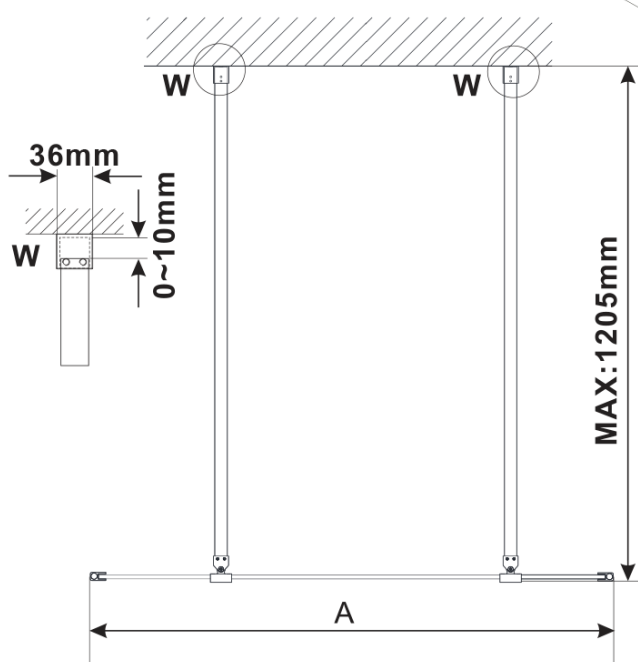

Kod: ES1215

Podstawowe informacje

Marka: Polysan

Seria: ESCA

Rozmiary

Szerokość: 1467 mm

Wysokość: 2100 mm

Właściwości

Rodzaj szkła: Szkło dymione

Wykończenie szkła: Antidrop

Grubość szkła: 8 mm

Waga / szt.: 70.0 kg

Opakowanie: 1 szt.

Gwarancja: 3 lata

Karta techniczna

MODEL	A,mm
ES1070/ES1170/ES1270/ES1370/ES1570	690-705
ES1080/ES1180/ES1280/ES1380/ES1580	790-805
ES1090/ES1190/ES1290/ES1390/ES1590	890-905
ES1010/ES1110/ES1210/ES1310/ES1510	990-1005
ES1011/ES1111/ES1211/ES1311/ES1511	1090-1105
ES1012/ES1112/ES1212/ES1312/ES1512	1190-1205
ES1013/ES1113/ES1213/ES1313/ES1513	1290-1305
ES1014/ES1114/ES1214/ES1314/ES1514	1390-1405
ES1015/ES1115/ES1215/ES1315/ES1515	1490-1505

MODEL	A,mm
ES1070/ES1170/ES1270/ES1370/ES1570	690~705
ES1080/ES1180/ES1280/ES1380/ES1580	790~805
ES1090/ES1190/ES1290/ES1390/ES1590	890~905
ES1010/ES1110/ES1210/ES1310/ES1510	990~1005
ES1011/ES1111/ES1211/ES1311/ES1511	1090~1105
ES1012/ES1112/ES1212/ES1312/ES1512	1190~1205
ES1013/ES1113/ES1213/ES1313/ES1513	1290~1305
ES1014/ES1114/ES1214/ES1314/ES1514	1390~1405
ES1015/ES1115/ES1215/ES1315/ES1515	1490~1505

MODEL	A,mm
ES1070/ES1170/ES1270/ES1370/ES1570	699
ES1080/ES1180/ES1280/ES1380/ES1580	799
ES1090/ES1190/ES1290/ES1390/ES1590	899
ES1010/ES1110/ES1210/ES1310/ES1510	999
ES1011/ES1111/ES1211/ES1311/ES1511	1099
ES1012/ES1112/ES1212/ES1312/ES1512	1199
ES1013/ES1113/ES1213/ES1313/ES1513	1299
ES1014/ES1114/ES1214/ES1314/ES1514	1399
ES1015/ES1115/ES1215/ES1315/ES1515	1499