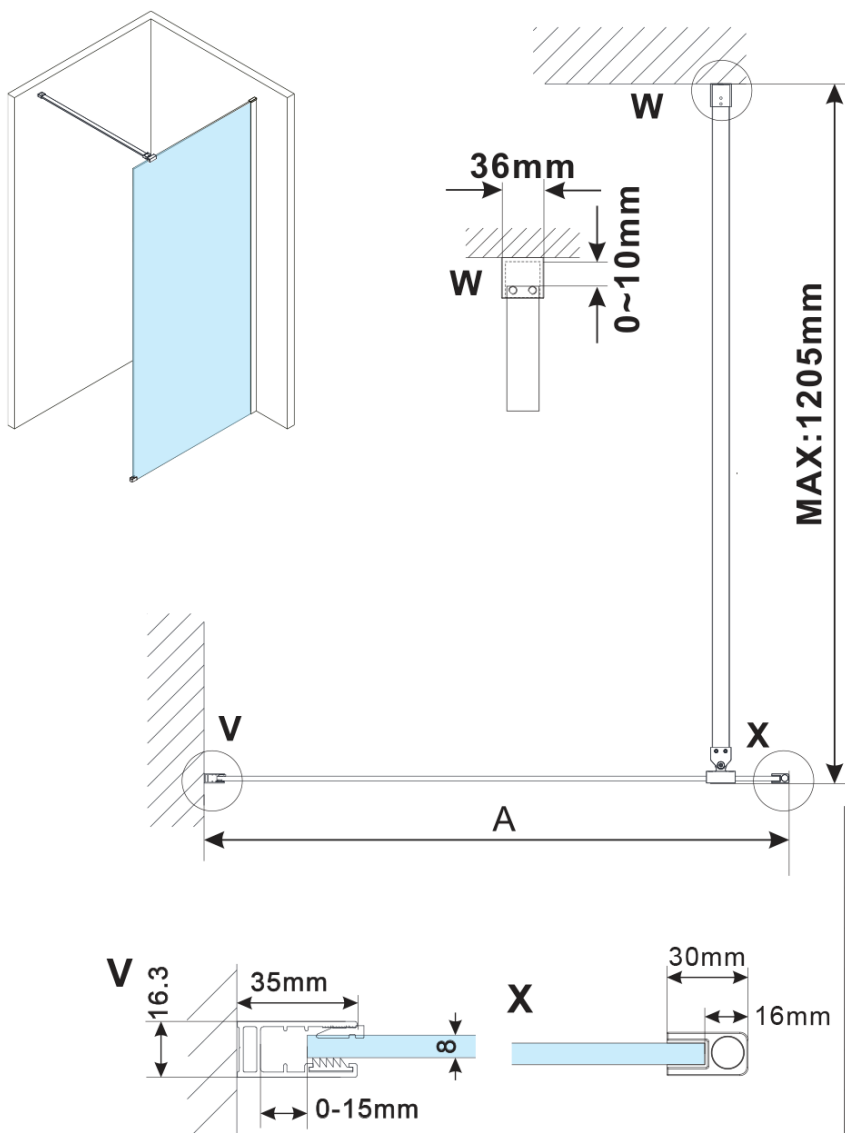

Kod: ES1214

Podstawowe informacje

Marka: Polysan

Seria: ESCA

Rozmiary

Szerokość: 1367 mm

Wysokość: 2100 mm

Właściwości

Rodzaj szkła: Szkło dymione

Wykończenie szkła: Antidrop

Grubość szkła: 8 mm

Waga / szt.: 70.0 kg

Opakowanie: 1 szt.

Gwarancja: 3 lata

Karta techniczna

MODEL	A,mm
ES1070/ES1170/ES1270/ES1370/ES1570	690-705
ES1080/ES1180/ES1280/ES1380/ES1580	790-805
ES1090/ES1190/ES1290/ES1390/ES1590	890-905
ES1010/ES1110/ES1210/ES1310/ES1510	990-1005
ES1011/ES1111/ES1211/ES1311/ES1511	1090-1105
ES1012/ES1112/ES1212/ES1312/ES1512	1190-1205
ES1013/ES1113/ES1213/ES1313/ES1513	1290-1305
ES1014/ES1114/ES1214/ES1314/ES1514	1390-1405
ES1015/ES1115/ES1215/ES1315/ES1515	1490-1505

MODEL	A,mm
ES1070/ES1170/ES1270/ES1370/ES1570	690~705
ES1080/ES1180/ES1280/ES1380/ES1580	790~805
ES1090/ES1190/ES1290/ES1390/ES1590	890~905
ES1010/ES1110/ES1210/ES1310/ES1510	990~1005
ES1011/ES1111/ES1211/ES1311/ES1511	1090~1105
ES1012/ES1112/ES1212/ES1312/ES1512	1190~1205
ES1013/ES1113/ES1213/ES1313/ES1513	1290~1305
ES1014/ES1114/ES1214/ES1314/ES1514	1390~1405
ES1015/ES1115/ES1215/ES1315/ES1515	1490~1505

MODEL	A,mm
ES1070/ES1170/ES1270/ES1370/ES1570	699
ES1080/ES1180/ES1280/ES1380/ES1580	799
ES1090/ES1190/ES1290/ES1390/ES1590	899
ES1010/ES1110/ES1210/ES1310/ES1510	999
ES1011/ES1111/ES1211/ES1311/ES1511	1099
ES1012/ES1112/ES1212/ES1312/ES1512	1199
ES1013/ES1113/ES1213/ES1313/ES1513	1299
ES1014/ES1114/ES1214/ES1314/ES1514	1399
ES1015/ES1115/ES1215/ES1315/ES1515	1499