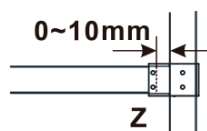

Kod: ES1214

Podstawowe informacje

Marka: Polysan

Seria: ESCA

Rozmiary

Szerokość: 1367 mm

Wysokość: 2100 mm

Właściwości

Rodzaj szkła: Szkło dymione

Wykończenie szkła: Antidrop

Grubość szkła: 8 mm

Waga / szt.: 70.0 kg

Opakowanie: 1 szt.

Gwarancja: 3 lata

Karta techniczna

MODEL	A,mm
ES1070/ES1170/ES1270/ES1370/ES1570	690-705
ES1080/ES1180/ES1280/ES1380/ES1580	790-805
ES1090/ES1190/ES1290/ES1390/ES1590	890-905
ES1010/ES1110/ES1210/ES1310/ES1510	990-1005
ES1011/ES1111/ES1211/ES1311/ES1511	1090-1105
ES1012/ES1112/ES1212/ES1312/ES1512	1190-1205
ES1013/ES1113/ES1213/ES1313/ES1513	1290-1305
ES1014/ES1114/ES1214/ES1314/ES1514	1390-1405
ES1015/ES1115/ES1215/ES1315/ES1515	1490-1505

MODEL	A,mm
ES1070/ES1170/ES1270/ES1370/ES1570	690~705
ES1080/ES1180/ES1280/ES1380/ES1580	790~805
ES1090/ES1190/ES1290/ES1390/ES1590	890~905
ES1010/ES1110/ES1210/ES1310/ES1510	990~1005
ES1011/ES1111/ES1211/ES1311/ES1511	1090~1105
ES1012/ES1112/ES1212/ES1312/ES1512	1190~1205
ES1013/ES1113/ES1213/ES1313/ES1513	1290~1305
ES1014/ES1114/ES1214/ES1314/ES1514	1390~1405
ES1015/ES1115/ES1215/ES1315/ES1515	1490~1505

MODEL	A,mm
ES1070/ES1170/ES1270/ES1370/ES1570	699
ES1080/ES1180/ES1280/ES1380/ES1580	799
ES1090/ES1190/ES1290/ES1390/ES1590	899
ES1010/ES1110/ES1210/ES1310/ES1510	999
ES1011/ES1111/ES1211/ES1311/ES1511	1099
ES1012/ES1112/ES1212/ES1312/ES1512	1199
ES1013/ES1113/ES1213/ES1313/ES1513	1299
ES1014/ES1114/ES1214/ES1314/ES1514	1399
ES1015/ES1115/ES1215/ES1315/ES1515	1499