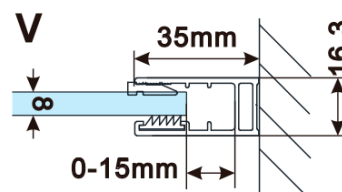

Kod: ES1214

Podstawowe informacje

Marka: Polysan

Seria: ESCA

Rozmiary

Szerokość: 1367 mm

Wysokość: 2100 mm

Właściwości

Rodzaj szkła: Szkło dymione

Wykończenie szkła: Antidrop

Grubość szkła: 8 mm

Waga / szt.: 70.0 kg

Opakowanie: 1 szt.

Gwarancja: 3 lata

Karta techniczna

MODEL	A,mm
ES1070/ES1170/ES1270/ES1370/ES1570	690-705
ES1080/ES1180/ES1280/ES1380/ES1580	790-805
ES1090/ES1190/ES1290/ES1390/ES1590	890-905
ES1010/ES1110/ES1210/ES1310/ES1510	990-1005
ES1011/ES1111/ES1211/ES1311/ES1511	1090-1105
ES1012/ES1112/ES1212/ES1312/ES1512	1190-1205
ES1013/ES1113/ES1213/ES1313/ES1513	1290-1305
ES1014/ES1114/ES1214/ES1314/ES1514	1390-1405
ES1015/ES1115/ES1215/ES1315/ES1515	1490-1505

MODEL	A,mm
ES1070/ES1170/ES1270/ES1370/ES1570	690~705
ES1080/ES1180/ES1280/ES1380/ES1580	790~805
ES1090/ES1190/ES1290/ES1390/ES1590	890~905
ES1010/ES1110/ES1210/ES1310/ES1510	990~1005
ES1011/ES1111/ES1211/ES1311/ES1511	1090~1105
ES1012/ES1112/ES1212/ES1312/ES1512	1190~1205
ES1013/ES1113/ES1213/ES1313/ES1513	1290~1305
ES1014/ES1114/ES1214/ES1314/ES1514	1390~1405
ES1015/ES1115/ES1215/ES1315/ES1515	1490~1505

MODEL	A,mm
ES1070/ES1170/ES1270/ES1370/ES1570	699
ES1080/ES1180/ES1280/ES1380/ES1580	799
ES1090/ES1190/ES1290/ES1390/ES1590	899
ES1010/ES1110/ES1210/ES1310/ES1510	999
ES1011/ES1111/ES1211/ES1311/ES1511	1099
ES1012/ES1112/ES1212/ES1312/ES1512	1199
ES1013/ES1113/ES1213/ES1313/ES1513	1299
ES1014/ES1114/ES1214/ES1314/ES1514	1399
ES1015/ES1115/ES1215/ES1315/ES1515	1499