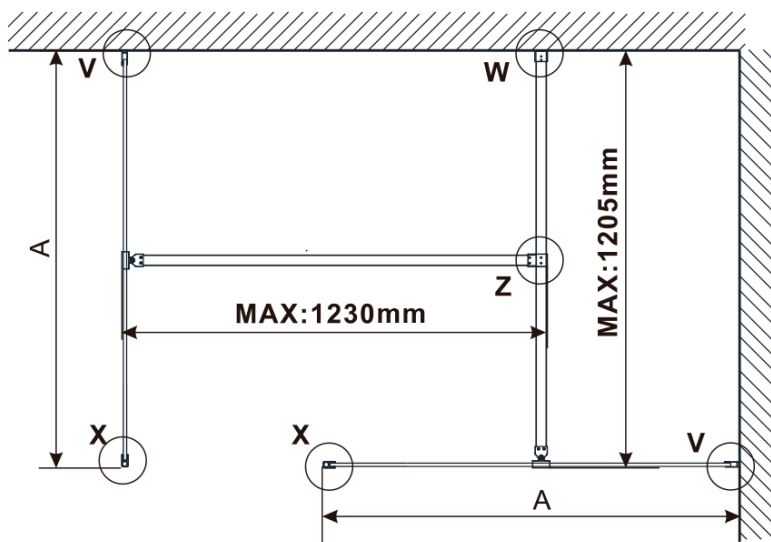

Kod: ES1214

Podstawowe informacje

Marka: Polysan

Seria: ESCA

Rozmiary

Szerokość: 1367 mm

Wysokość: 2100 mm

Właściwości

Rodzaj szkła: Szkło dymione

Wykończenie szkła: Antidrop

Grubość szkła: 8 mm

Waga / szt.: 70.0 kg

Opakowanie: 1 szt.

Gwarancja: 3 lata

Karta techniczna

MODEL	A,mm
ES1070/ES1170/ES1270/ES1370/ES1570	690-705
ES1080/ES1180/ES1280/ES1380/ES1580	790-805
ES1090/ES1190/ES1290/ES1390/ES1590	890-905
ES1010/ES1110/ES1210/ES1310/ES1510	990-1005
ES1011/ES1111/ES1211/ES1311/ES1511	1090-1105
ES1012/ES1112/ES1212/ES1312/ES1512	1190-1205
ES1013/ES1113/ES1213/ES1313/ES1513	1290-1305
ES1014/ES1114/ES1214/ES1314/ES1514	1390-1405
ES1015/ES1115/ES1215/ES1315/ES1515	1490-1505

MODEL	A,mm
ES1070/ES1170/ES1270/ES1370/ES1570	690~705
ES1080/ES1180/ES1280/ES1380/ES1580	790~805
ES1090/ES1190/ES1290/ES1390/ES1590	890~905
ES1010/ES1110/ES1210/ES1310/ES1510	990~1005
ES1011/ES1111/ES1211/ES1311/ES1511	1090~1105
ES1012/ES1112/ES1212/ES1312/ES1512	1190~1205
ES1013/ES1113/ES1213/ES1313/ES1513	1290~1305
ES1014/ES1114/ES1214/ES1314/ES1514	1390~1405
ES1015/ES1115/ES1215/ES1315/ES1515	1490~1505

MODEL	A,mm
ES1070/ES1170/ES1270/ES1370/ES1570	699
ES1080/ES1180/ES1280/ES1380/ES1580	799
ES1090/ES1190/ES1290/ES1390/ES1590	899
ES1010/ES1110/ES1210/ES1310/ES1510	999
ES1011/ES1111/ES1211/ES1311/ES1511	1099
ES1012/ES1112/ES1212/ES1312/ES1512	1199
ES1013/ES1113/ES1213/ES1313/ES1513	1299
ES1014/ES1114/ES1214/ES1314/ES1514	1399
ES1015/ES1115/ES1215/ES1315/ES1515	1499