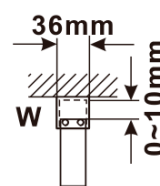

Kod: ES1214

Podstawowe informacje

Marka: Polysan

Seria: ESCA

Rozmiary

Szerokość: 1367 mm

Wysokość: 2100 mm

Właściwości

Rodzaj szkła: Szkło dymione

Wykończenie szkła: Antidrop

Grubość szkła: 8 mm

Waga / szt.: 70.0 kg

Opakowanie: 1 szt.

Gwarancja: 3 lata

Karta techniczna

MODEL	A,mm
ES1070/ES1170/ES1270/ES1370/ES1570	690-705
ES1080/ES1180/ES1280/ES1380/ES1580	790-805
ES1090/ES1190/ES1290/ES1390/ES1590	890-905
ES1010/ES1110/ES1210/ES1310/ES1510	990-1005
ES1011/ES1111/ES1211/ES1311/ES1511	1090-1105
ES1012/ES1112/ES1212/ES1312/ES1512	1190-1205
ES1013/ES1113/ES1213/ES1313/ES1513	1290-1305
ES1014/ES1114/ES1214/ES1314/ES1514	1390-1405
ES1015/ES1115/ES1215/ES1315/ES1515	1490-1505

MODEL	A,mm
ES1070/ES1170/ES1270/ES1370/ES1570	690~705
ES1080/ES1180/ES1280/ES1380/ES1580	790~805
ES1090/ES1190/ES1290/ES1390/ES1590	890~905
ES1010/ES1110/ES1210/ES1310/ES1510	990~1005
ES1011/ES1111/ES1211/ES1311/ES1511	1090~1105
ES1012/ES1112/ES1212/ES1312/ES1512	1190~1205
ES1013/ES1113/ES1213/ES1313/ES1513	1290~1305
ES1014/ES1114/ES1214/ES1314/ES1514	1390~1405
ES1015/ES1115/ES1215/ES1315/ES1515	1490~1505

MODEL	A,mm
ES1070/ES1170/ES1270/ES1370/ES1570	699
ES1080/ES1180/ES1280/ES1380/ES1580	799
ES1090/ES1190/ES1290/ES1390/ES1590	899
ES1010/ES1110/ES1210/ES1310/ES1510	999
ES1011/ES1111/ES1211/ES1311/ES1511	1099
ES1012/ES1112/ES1212/ES1312/ES1512	1199
ES1013/ES1113/ES1213/ES1313/ES1513	1299
ES1014/ES1114/ES1214/ES1314/ES1514	1399
ES1015/ES1115/ES1215/ES1315/ES1515	1499