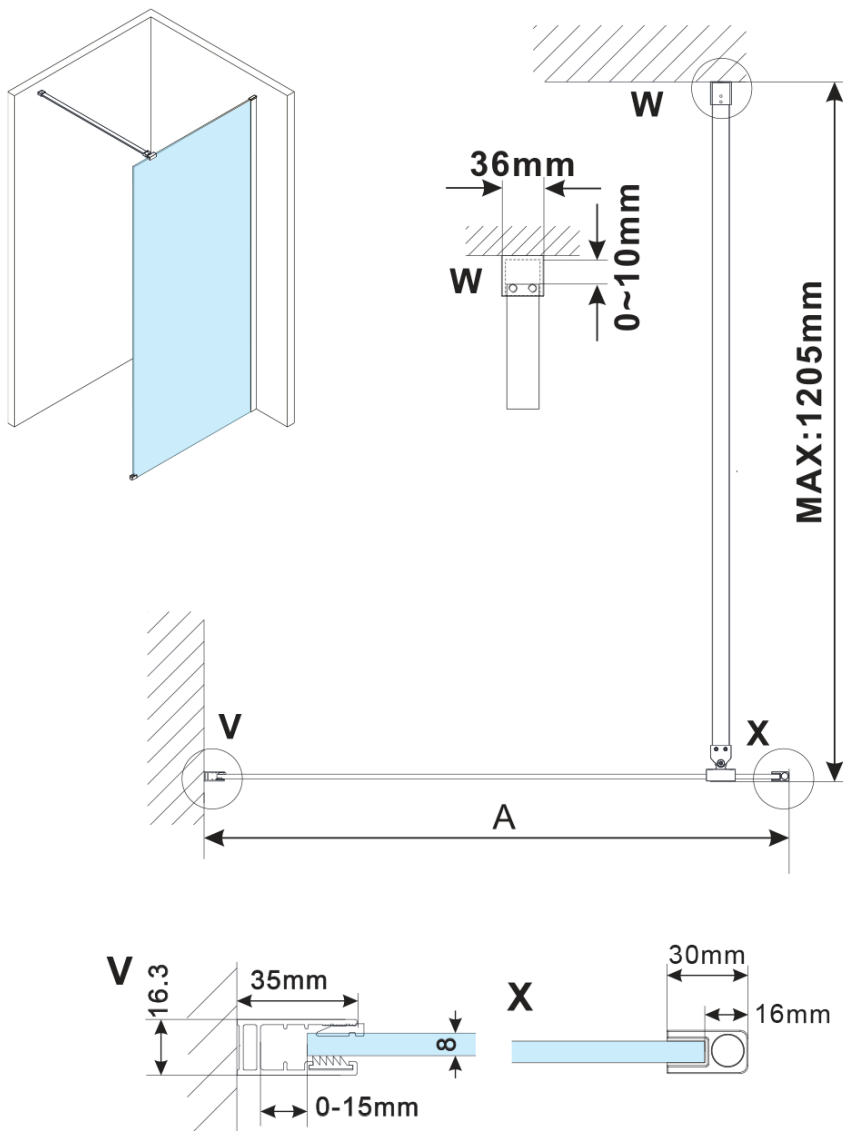

Kod: ES1214

Podstawowe informacje

Marka: Polysan

Seria: ESCA

Rozmiary

Szerokość: 1367 mm

Wysokość: 2100 mm

Właściwości

Rodzaj szkła: Szkło dymione

Wykończenie szkła: Antidrop

Grubość szkła: 8 mm

Waga / szt.: 70.0 kg

Opakowanie: 1 szt.

Gwarancja: 3 lata

Karta techniczna

MODEL	A,mm
ES1070/ES1170/ES1270/ES1370/ES1570	690-705
ES1080/ES1180/ES1280/ES1380/ES1580	790-805
ES1090/ES1190/ES1290/ES1390/ES1590	890-905
ES1010/ES1110/ES1210/ES1310/ES1510	990-1005
ES1011/ES1111/ES1211/ES1311/ES1511	1090-1105
ES1012/ES1112/ES1212/ES1312/ES1512	1190-1205
ES1013/ES1113/ES1213/ES1313/ES1513	1290-1305
ES1014/ES1114/ES1214/ES1314/ES1514	1390-1405
ES1015/ES1115/ES1215/ES1315/ES1515	1490-1505

MODEL	A,mm
ES1070/ES1170/ES1270/ES1370/ES1570	690~705
ES1080/ES1180/ES1280/ES1380/ES1580	790~805
ES1090/ES1190/ES1290/ES1390/ES1590	890~905
ES1010/ES1110/ES1210/ES1310/ES1510	990~1005
ES1011/ES1111/ES1211/ES1311/ES1511	1090~1105
ES1012/ES1112/ES1212/ES1312/ES1512	1190~1205
ES1013/ES1113/ES1213/ES1313/ES1513	1290~1305
ES1014/ES1114/ES1214/ES1314/ES1514	1390~1405
ES1015/ES1115/ES1215/ES1315/ES1515	1490~1505

MODEL	A,mm
ES1070/ES1170/ES1270/ES1370/ES1570	699
ES1080/ES1180/ES1280/ES1380/ES1580	799
ES1090/ES1190/ES1290/ES1390/ES1590	899
ES1010/ES1110/ES1210/ES1310/ES1510	999
ES1011/ES1111/ES1211/ES1311/ES1511	1099
ES1012/ES1112/ES1212/ES1312/ES1512	1199
ES1013/ES1113/ES1213/ES1313/ES1513	1299
ES1014/ES1114/ES1214/ES1314/ES1514	1399
ES1015/ES1115/ES1215/ES1315/ES1515	1499