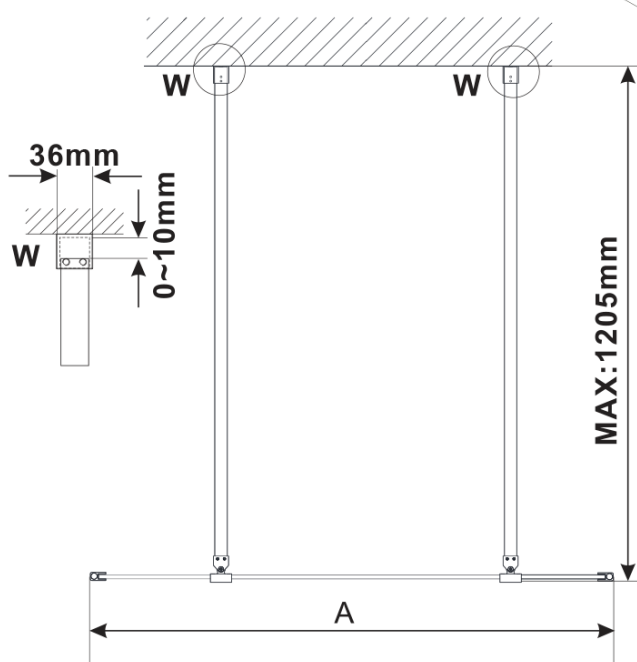

Kod: ES1214

Podstawowe informacje

Marka: Polysan

Seria: ESCA

Rozmiary

Szerokość: 1367 mm

Wysokość: 2100 mm

Właściwości

Rodzaj szkła: Szkło dymione

Wykończenie szkła: Antidrop

Grubość szkła: 8 mm

Waga / szt.: 70.0 kg

Opakowanie: 1 szt.

Gwarancja: 3 lata

Karta techniczna

MODEL	A,mm
ES1070/ES1170/ES1270/ES1370/ES1570	690-705
ES1080/ES1180/ES1280/ES1380/ES1580	790-805
ES1090/ES1190/ES1290/ES1390/ES1590	890-905
ES1010/ES1110/ES1210/ES1310/ES1510	990-1005
ES1011/ES1111/ES1211/ES1311/ES1511	1090-1105
ES1012/ES1112/ES1212/ES1312/ES1512	1190-1205
ES1013/ES1113/ES1213/ES1313/ES1513	1290-1305
ES1014/ES1114/ES1214/ES1314/ES1514	1390-1405
ES1015/ES1115/ES1215/ES1315/ES1515	1490-1505

MODEL	A,mm
ES1070/ES1170/ES1270/ES1370/ES1570	690~705
ES1080/ES1180/ES1280/ES1380/ES1580	790~805
ES1090/ES1190/ES1290/ES1390/ES1590	890~905
ES1010/ES1110/ES1210/ES1310/ES1510	990~1005
ES1011/ES1111/ES1211/ES1311/ES1511	1090~1105
ES1012/ES1112/ES1212/ES1312/ES1512	1190~1205
ES1013/ES1113/ES1213/ES1313/ES1513	1290~1305
ES1014/ES1114/ES1214/ES1314/ES1514	1390~1405
ES1015/ES1115/ES1215/ES1315/ES1515	1490~1505

MODEL	A,mm
ES1070/ES1170/ES1270/ES1370/ES1570	699
ES1080/ES1180/ES1280/ES1380/ES1580	799
ES1090/ES1190/ES1290/ES1390/ES1590	899
ES1010/ES1110/ES1210/ES1310/ES1510	999
ES1011/ES1111/ES1211/ES1311/ES1511	1099
ES1012/ES1112/ES1212/ES1312/ES1512	1199
ES1013/ES1113/ES1213/ES1313/ES1513	1299
ES1014/ES1114/ES1214/ES1314/ES1514	1399
ES1015/ES1115/ES1215/ES1315/ES1515	1499