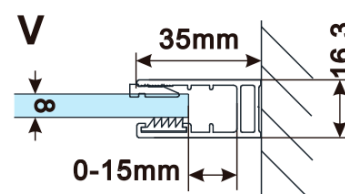

Kod: ES1214

Podstawowe informacje

Marka: Polysan

Seria: ESCA

Rozmiary

Szerokość: 1367 mm

Wysokość: 2100 mm

Właściwości

Rodzaj szkła: Szkło dymione

Wykończenie szkła: Antidrop

Grubość szkła: 8 mm

Waga / szt.: 70.0 kg

Opakowanie: 1 szt.

Gwarancja: 3 lata

Karta techniczna

MODEL	A,mm
ES1070/ES1170/ES1270/ES1370/ES1570	690-705
ES1080/ES1180/ES1280/ES1380/ES1580	790-805
ES1090/ES1190/ES1290/ES1390/ES1590	890-905
ES1010/ES1110/ES1210/ES1310/ES1510	990-1005
ES1011/ES1111/ES1211/ES1311/ES1511	1090-1105
ES1012/ES1112/ES1212/ES1312/ES1512	1190-1205
ES1013/ES1113/ES1213/ES1313/ES1513	1290-1305
ES1014/ES1114/ES1214/ES1314/ES1514	1390-1405
ES1015/ES1115/ES1215/ES1315/ES1515	1490-1505

MODEL	A,mm
ES1070/ES1170/ES1270/ES1370/ES1570	690~705
ES1080/ES1180/ES1280/ES1380/ES1580	790~805
ES1090/ES1190/ES1290/ES1390/ES1590	890~905
ES1010/ES1110/ES1210/ES1310/ES1510	990~1005
ES1011/ES1111/ES1211/ES1311/ES1511	1090~1105
ES1012/ES1112/ES1212/ES1312/ES1512	1190~1205
ES1013/ES1113/ES1213/ES1313/ES1513	1290~1305
ES1014/ES1114/ES1214/ES1314/ES1514	1390~1405
ES1015/ES1115/ES1215/ES1315/ES1515	1490~1505

MODEL	A,mm
ES1070/ES1170/ES1270/ES1370/ES1570	699
ES1080/ES1180/ES1280/ES1380/ES1580	799
ES1090/ES1190/ES1290/ES1390/ES1590	899
ES1010/ES1110/ES1210/ES1310/ES1510	999
ES1011/ES1111/ES1211/ES1311/ES1511	1099
ES1012/ES1112/ES1212/ES1312/ES1512	1199
ES1013/ES1113/ES1213/ES1313/ES1513	1299
ES1014/ES1114/ES1214/ES1314/ES1514	1399
ES1015/ES1115/ES1215/ES1315/ES1515	1499