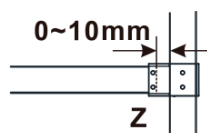

Kod: ES1214

Podstawowe informacje

Marka: Polysan

Seria: ESCA

Rozmiary

Szerokość: 1367 mm

Wysokość: 2100 mm

Właściwości

Rodzaj szkła: Szkło dymione

Wykończenie szkła: Antidrop

Grubość szkła: 8 mm

Waga / szt.: 70.0 kg

Opakowanie: 1 szt.

Gwarancja: 3 lata

Karta techniczna

MODEL	A,mm
ES1070/ES1170/ES1270/ES1370/ES1570	690-705
ES1080/ES1180/ES1280/ES1380/ES1580	790-805
ES1090/ES1190/ES1290/ES1390/ES1590	890-905
ES1010/ES1110/ES1210/ES1310/ES1510	990-1005
ES1011/ES1111/ES1211/ES1311/ES1511	1090-1105
ES1012/ES1112/ES1212/ES1312/ES1512	1190-1205
ES1013/ES1113/ES1213/ES1313/ES1513	1290-1305
ES1014/ES1114/ES1214/ES1314/ES1514	1390-1405
ES1015/ES1115/ES1215/ES1315/ES1515	1490-1505

MODEL	A,mm
ES1070/ES1170/ES1270/ES1370/ES1570	690~705
ES1080/ES1180/ES1280/ES1380/ES1580	790~805
ES1090/ES1190/ES1290/ES1390/ES1590	890~905
ES1010/ES1110/ES1210/ES1310/ES1510	990~1005
ES1011/ES1111/ES1211/ES1311/ES1511	1090~1105
ES1012/ES1112/ES1212/ES1312/ES1512	1190~1205
ES1013/ES1113/ES1213/ES1313/ES1513	1290~1305
ES1014/ES1114/ES1214/ES1314/ES1514	1390~1405
ES1015/ES1115/ES1215/ES1315/ES1515	1490~1505

MODEL	A,mm
ES1070/ES1170/ES1270/ES1370/ES1570	699
ES1080/ES1180/ES1280/ES1380/ES1580	799
ES1090/ES1190/ES1290/ES1390/ES1590	899
ES1010/ES1110/ES1210/ES1310/ES1510	999
ES1011/ES1111/ES1211/ES1311/ES1511	1099
ES1012/ES1112/ES1212/ES1312/ES1512	1199
ES1013/ES1113/ES1213/ES1313/ES1513	1299
ES1014/ES1114/ES1214/ES1314/ES1514	1399
ES1015/ES1115/ES1215/ES1315/ES1515	1499