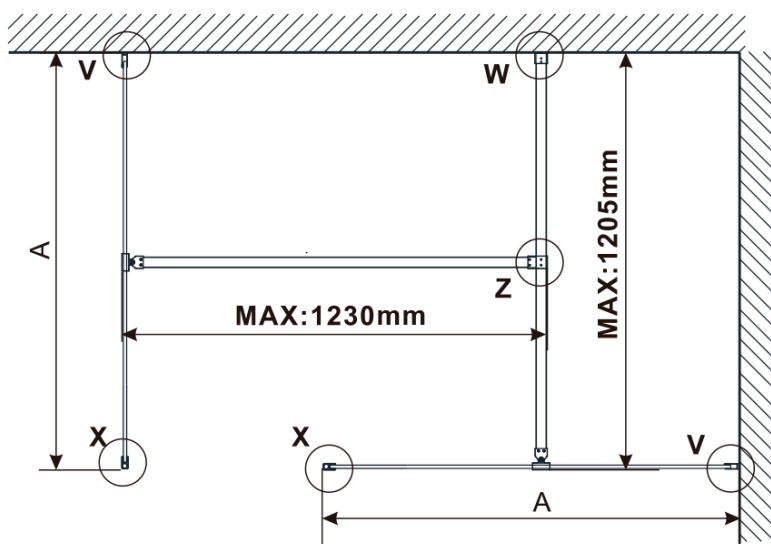

Kod: ES1214

Podstawowe informacje

Marka: Polysan

Seria: ESCA

Rozmiary

Szerokość: 1367 mm

Wysokość: 2100 mm

Właściwości

Rodzaj szkła: Szkło dymione

Wykończenie szkła: Antidrop

Grubość szkła: 8 mm

Waga / szt.: 70.0 kg

Opakowanie: 1 szt.

Gwarancja: 3 lata

Karta techniczna

MODEL	A,mm
ES1070/ES1170/ES1270/ES1370/ES1570	690-705
ES1080/ES1180/ES1280/ES1380/ES1580	790-805
ES1090/ES1190/ES1290/ES1390/ES1590	890-905
ES1010/ES1110/ES1210/ES1310/ES1510	990-1005
ES1011/ES1111/ES1211/ES1311/ES1511	1090-1105
ES1012/ES1112/ES1212/ES1312/ES1512	1190-1205
ES1013/ES1113/ES1213/ES1313/ES1513	1290-1305
ES1014/ES1114/ES1214/ES1314/ES1514	1390-1405
ES1015/ES1115/ES1215/ES1315/ES1515	1490-1505

MODEL	A,mm
ES1070/ES1170/ES1270/ES1370/ES1570	690~705
ES1080/ES1180/ES1280/ES1380/ES1580	790~805
ES1090/ES1190/ES1290/ES1390/ES1590	890~905
ES1010/ES1110/ES1210/ES1310/ES1510	990~1005
ES1011/ES1111/ES1211/ES1311/ES1511	1090~1105
ES1012/ES1112/ES1212/ES1312/ES1512	1190~1205
ES1013/ES1113/ES1213/ES1313/ES1513	1290~1305
ES1014/ES1114/ES1214/ES1314/ES1514	1390~1405
ES1015/ES1115/ES1215/ES1315/ES1515	1490~1505

MODEL	A,mm
ES1070/ES1170/ES1270/ES1370/ES1570	699
ES1080/ES1180/ES1280/ES1380/ES1580	799
ES1090/ES1190/ES1290/ES1390/ES1590	899
ES1010/ES1110/ES1210/ES1310/ES1510	999
ES1011/ES1111/ES1211/ES1311/ES1511	1099
ES1012/ES1112/ES1212/ES1312/ES1512	1199
ES1013/ES1113/ES1213/ES1313/ES1513	1299
ES1014/ES1114/ES1214/ES1314/ES1514	1399
ES1015/ES1115/ES1215/ES1315/ES1515	1499