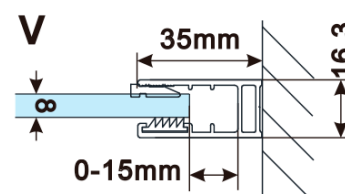

Kod: ES1214

Podstawowe informacje

Marka: Polysan

Seria: ESCA

Rozmiary

Szerokość: 1367 mm

Wysokość: 2100 mm

Właściwości

Rodzaj szkła: Szkło dymione

Wykończenie szkła: Antidrop

Grubość szkła: 8 mm

Waga / szt.: 70.0 kg

Opakowanie: 1 szt.

Gwarancja: 3 lata

Karta techniczna

MODEL	A,mm
ES1070/ES1170/ES1270/ES1370/ES1570	690-705
ES1080/ES1180/ES1280/ES1380/ES1580	790-805
ES1090/ES1190/ES1290/ES1390/ES1590	890-905
ES1010/ES1110/ES1210/ES1310/ES1510	990-1005
ES1011/ES1111/ES1211/ES1311/ES1511	1090-1105
ES1012/ES1112/ES1212/ES1312/ES1512	1190-1205
ES1013/ES1113/ES1213/ES1313/ES1513	1290-1305
ES1014/ES1114/ES1214/ES1314/ES1514	1390-1405
ES1015/ES1115/ES1215/ES1315/ES1515	1490-1505

MODEL	A,mm
ES1070/ES1170/ES1270/ES1370/ES1570	690~705
ES1080/ES1180/ES1280/ES1380/ES1580	790~805
ES1090/ES1190/ES1290/ES1390/ES1590	890~905
ES1010/ES1110/ES1210/ES1310/ES1510	990~1005
ES1011/ES1111/ES1211/ES1311/ES1511	1090~1105
ES1012/ES1112/ES1212/ES1312/ES1512	1190~1205
ES1013/ES1113/ES1213/ES1313/ES1513	1290~1305
ES1014/ES1114/ES1214/ES1314/ES1514	1390~1405
ES1015/ES1115/ES1215/ES1315/ES1515	1490~1505

MODEL	A,mm
ES1070/ES1170/ES1270/ES1370/ES1570	699
ES1080/ES1180/ES1280/ES1380/ES1580	799
ES1090/ES1190/ES1290/ES1390/ES1590	899
ES1010/ES1110/ES1210/ES1310/ES1510	999
ES1011/ES1111/ES1211/ES1311/ES1511	1099
ES1012/ES1112/ES1212/ES1312/ES1512	1199
ES1013/ES1113/ES1213/ES1313/ES1513	1299
ES1014/ES1114/ES1214/ES1314/ES1514	1399
ES1015/ES1115/ES1215/ES1315/ES1515	1499