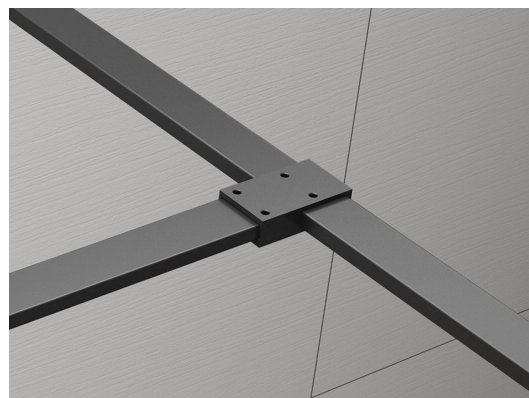

Kod: ES7525

Podstawowe informacje

Marka: Polysan

Seria: ESCA

Właściwości

Kolor profilu: Czarny mat

Waga / szt.: 0.5 kg

Opakowanie: 1 szt.

Gwarancja: 3 lata