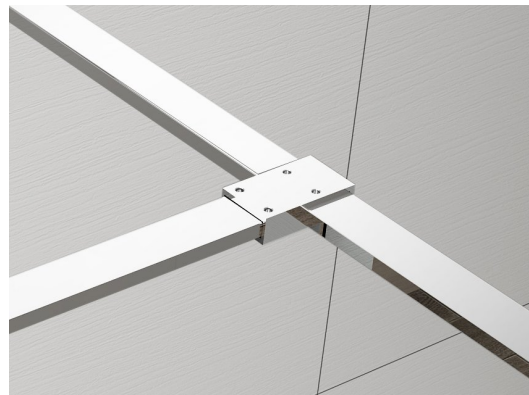

Kod: ES7510

## Właściwości

Kolor profilu: Chrom - Aluminium polerowane

Waga / szt.: 0.5 kg

Opakowanie: 1 szt.

Gwarancja: 3 lata

**Karta techniczna**