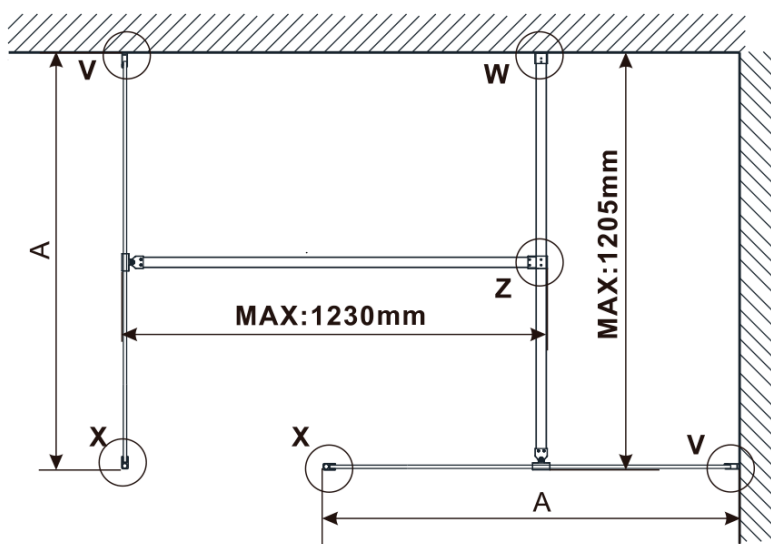

Kod: ES1315

Podstawowe informacje

Marka: Polysan

Seria: ESCA

Rozmiary

Szerokość: 1467 mm

Wysokość: 2100 mm

Właściwości

Rodzaj szkła: Szkło Flute

Wykończenie szkła: Antidrop

Grubość szkła: 8 mm

Waga / szt.: 38.0 kg

Opakowanie: 1 szt.

Gwarancja: 3 lata

Karta techniczna

MODEL	A,mm
ES1070/ES1170/ES1270/ES1370/ES1570	690-705
ES1080/ES1180/ES1280/ES1380/ES1580	790-805
ES1090/ES1190/ES1290/ES1390/ES1590	890-905
ES1010/ES1110/ES1210/ES1310/ES1510	990-1005
ES1011/ES1111/ES1211/ES1311/ES1511	1090-1105
ES1012/ES1112/ES1212/ES1312/ES1512	1190-1205
ES1013/ES1113/ES1213/ES1313/ES1513	1290-1305
ES1014/ES1114/ES1214/ES1314/ES1514	1390-1405
ES1015/ES1115/ES1215/ES1315/ES1515	1490-1505

MODEL	A,mm
ES1070/ES1170/ES1270/ES1370/ES1570	690~705
ES1080/ES1180/ES1280/ES1380/ES1580	790~805
ES1090/ES1190/ES1290/ES1390/ES1590	890~905
ES1010/ES1110/ES1210/ES1310/ES1510	990~1005
ES1011/ES1111/ES1211/ES1311/ES1511	1090~1105
ES1012/ES1112/ES1212/ES1312/ES1512	1190~1205
ES1013/ES1113/ES1213/ES1313/ES1513	1290~1305
ES1014/ES1114/ES1214/ES1314/ES1514	1390~1405
ES1015/ES1115/ES1215/ES1315/ES1515	1490~1505

MODEL	A,mm
ES1070/ES1170/ES1270/ES1370/ES1570	699
ES1080/ES1180/ES1280/ES1380/ES1580	799
ES1090/ES1190/ES1290/ES1390/ES1590	899
ES1010/ES1110/ES1210/ES1310/ES1510	999
ES1011/ES1111/ES1211/ES1311/ES1511	1099
ES1012/ES1112/ES1212/ES1312/ES1512	1199
ES1013/ES1113/ES1213/ES1313/ES1513	1299
ES1014/ES1114/ES1214/ES1314/ES1514	1399
ES1015/ES1115/ES1215/ES1315/ES1515	1499