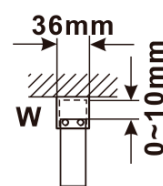

Kod: ES1315

Podstawowe informacje

Marka: Polysan

Seria: ESCA

Rozmiary

Szerokość: 1467 mm

Wysokość: 2100 mm

Właściwości

Rodzaj szkła: Szkło Flute

Wykończenie szkła: Antidrop

Grubość szkła: 8 mm

Waga / szt.: 38.0 kg

Opakowanie: 1 szt.

Gwarancja: 3 lata

Karta techniczna

MODEL	A,mm
ES1070/ES1170/ES1270/ES1370/ES1570	690-705
ES1080/ES1180/ES1280/ES1380/ES1580	790-805
ES1090/ES1190/ES1290/ES1390/ES1590	890-905
ES1010/ES1110/ES1210/ES1310/ES1510	990-1005
ES1011/ES1111/ES1211/ES1311/ES1511	1090-1105
ES1012/ES1112/ES1212/ES1312/ES1512	1190-1205
ES1013/ES1113/ES1213/ES1313/ES1513	1290-1305
ES1014/ES1114/ES1214/ES1314/ES1514	1390-1405
ES1015/ES1115/ES1215/ES1315/ES1515	1490-1505

MODEL	A,mm
ES1070/ES1170/ES1270/ES1370/ES1570	690~705
ES1080/ES1180/ES1280/ES1380/ES1580	790~805
ES1090/ES1190/ES1290/ES1390/ES1590	890~905
ES1010/ES1110/ES1210/ES1310/ES1510	990~1005
ES1011/ES1111/ES1211/ES1311/ES1511	1090~1105
ES1012/ES1112/ES1212/ES1312/ES1512	1190~1205
ES1013/ES1113/ES1213/ES1313/ES1513	1290~1305
ES1014/ES1114/ES1214/ES1314/ES1514	1390~1405
ES1015/ES1115/ES1215/ES1315/ES1515	1490~1505

MODEL	A,mm
ES1070/ES1170/ES1270/ES1370/ES1570	699
ES1080/ES1180/ES1280/ES1380/ES1580	799
ES1090/ES1190/ES1290/ES1390/ES1590	899
ES1010/ES1110/ES1210/ES1310/ES1510	999
ES1011/ES1111/ES1211/ES1311/ES1511	1099
ES1012/ES1112/ES1212/ES1312/ES1512	1199
ES1013/ES1113/ES1213/ES1313/ES1513	1299
ES1014/ES1114/ES1214/ES1314/ES1514	1399
ES1015/ES1115/ES1215/ES1315/ES1515	1499