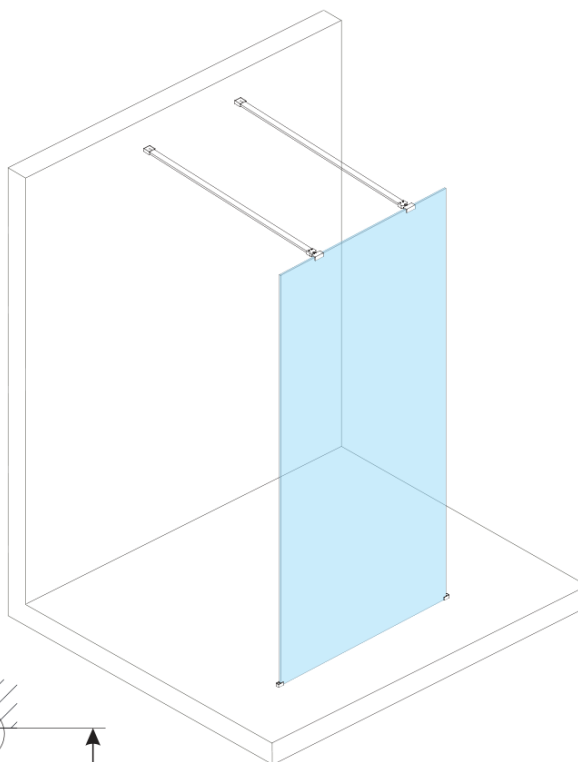

Kod: ES1315

Podstawowe informacje

Marka: Polysan

Seria: ESCA

Rozmiary

Szerokość: 1467 mm

Wysokość: 2100 mm

Właściwości

Rodzaj szkła: Szkło Flute

Wykończenie szkła: Antidrop

Grubość szkła: 8 mm

Waga / szt.: 38.0 kg

Opakowanie: 1 szt.

Gwarancja: 3 lata

Karta techniczna

MODEL	A,mm
ES1070/ES1170/ES1270/ES1370/ES1570	690-705
ES1080/ES1180/ES1280/ES1380/ES1580	790-805
ES1090/ES1190/ES1290/ES1390/ES1590	890-905
ES1010/ES1110/ES1210/ES1310/ES1510	990-1005
ES1011/ES1111/ES1211/ES1311/ES1511	1090-1105
ES1012/ES1112/ES1212/ES1312/ES1512	1190-1205
ES1013/ES1113/ES1213/ES1313/ES1513	1290-1305
ES1014/ES1114/ES1214/ES1314/ES1514	1390-1405
ES1015/ES1115/ES1215/ES1315/ES1515	1490-1505

MODEL	A,mm
ES1070/ES1170/ES1270/ES1370/ES1570	690~705
ES1080/ES1180/ES1280/ES1380/ES1580	790~805
ES1090/ES1190/ES1290/ES1390/ES1590	890~905
ES1010/ES1110/ES1210/ES1310/ES1510	990~1005
ES1011/ES1111/ES1211/ES1311/ES1511	1090~1105
ES1012/ES1112/ES1212/ES1312/ES1512	1190~1205
ES1013/ES1113/ES1213/ES1313/ES1513	1290~1305
ES1014/ES1114/ES1214/ES1314/ES1514	1390~1405
ES1015/ES1115/ES1215/ES1315/ES1515	1490~1505

MODEL	A,mm
ES1070/ES1170/ES1270/ES1370/ES1570	699
ES1080/ES1180/ES1280/ES1380/ES1580	799
ES1090/ES1190/ES1290/ES1390/ES1590	899
ES1010/ES1110/ES1210/ES1310/ES1510	999
ES1011/ES1111/ES1211/ES1311/ES1511	1099
ES1012/ES1112/ES1212/ES1312/ES1512	1199
ES1013/ES1113/ES1213/ES1313/ES1513	1299
ES1014/ES1114/ES1214/ES1314/ES1514	1399
ES1015/ES1115/ES1215/ES1315/ES1515	1499