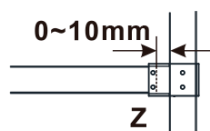

Rodzaj szkła: Szkło Flute

Wykończenie szkła: Antidrop

Grubość szkła: 8 mm

Waga / szt.: 38.0 kg

Opakowanie: 1 szt.

Gwarancja: 3 lata

Karta techniczna

MODEL	A,mm
ES1070/ES1170/ES1270/ES1370/ES1570	690-705
ES1080/ES1180/ES1280/ES1380/ES1580	790-805
ES1090/ES1190/ES1290/ES1390/ES1590	890-905
ES1010/ES1110/ES1210/ES1310/ES1510	990-1005
ES1011/ES1111/ES1211/ES1311/ES1511	1090-1105
ES1012/ES1112/ES1212/ES1312/ES1512	1190-1205
ES1013/ES1113/ES1213/ES1313/ES1513	1290-1305
ES1014/ES1114/ES1214/ES1314/ES1514	1390-1405
ES1015/ES1115/ES1215/ES1315/ES1515	1490-1505

MODEL	A,mm
ES1070/ES1170/ES1270/ES1370/ES1570	690~705
ES1080/ES1180/ES1280/ES1380/ES1580	790~805
ES1090/ES1190/ES1290/ES1390/ES1590	890~905
ES1010/ES1110/ES1210/ES1310/ES1510	990~1005
ES1011/ES1111/ES1211/ES1311/ES1511	1090~1105
ES1012/ES1112/ES1212/ES1312/ES1512	1190~1205
ES1013/ES1113/ES1213/ES1313/ES1513	1290~1305
ES1014/ES1114/ES1214/ES1314/ES1514	1390~1405
ES1015/ES1115/ES1215/ES1315/ES1515	1490~1505

MODEL	A,mm
ES1070/ES1170/ES1270/ES1370/ES1570	699
ES1080/ES1180/ES1280/ES1380/ES1580	799
ES1090/ES1190/ES1290/ES1390/ES1590	899
ES1010/ES1110/ES1210/ES1310/ES1510	999
ES1011/ES1111/ES1211/ES1311/ES1511	1099
ES1012/ES1112/ES1212/ES1312/ES1512	1199
ES1013/ES1113/ES1213/ES1313/ES1513	1299
ES1014/ES1114/ES1214/ES1314/ES1514	1399
ES1015/ES1115/ES1215/ES1315/ES1515	1499