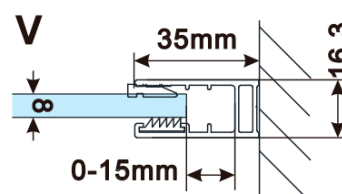

Kod: ES1315

Podstawowe informacje

Marka: Polysan

Seria: ESCA

Rozmiary

Szerokość: 1467 mm

Wysokość: 2100 mm

Właściwości

Rodzaj szkła: Szkło Flute

Wykończenie szkła: Antidrop

Grubość szkła: 8 mm

Waga / szt.: 38.0 kg

Opakowanie: 1 szt.

Gwarancja: 3 lata

Karta techniczna

MODEL	A,mm
ES1070/ES1170/ES1270/ES1370/ES1570	690-705
ES1080/ES1180/ES1280/ES1380/ES1580	790-805
ES1090/ES1190/ES1290/ES1390/ES1590	890-905
ES1010/ES1110/ES1210/ES1310/ES1510	990-1005
ES1011/ES1111/ES1211/ES1311/ES1511	1090-1105
ES1012/ES1112/ES1212/ES1312/ES1512	1190-1205
ES1013/ES1113/ES1213/ES1313/ES1513	1290-1305
ES1014/ES1114/ES1214/ES1314/ES1514	1390-1405
ES1015/ES1115/ES1215/ES1315/ES1515	1490-1505

MODEL	A,mm
ES1070/ES1170/ES1270/ES1370/ES1570	690~705
ES1080/ES1180/ES1280/ES1380/ES1580	790~805
ES1090/ES1190/ES1290/ES1390/ES1590	890~905
ES1010/ES1110/ES1210/ES1310/ES1510	990~1005
ES1011/ES1111/ES1211/ES1311/ES1511	1090~1105
ES1012/ES1112/ES1212/ES1312/ES1512	1190~1205
ES1013/ES1113/ES1213/ES1313/ES1513	1290~1305
ES1014/ES1114/ES1214/ES1314/ES1514	1390~1405
ES1015/ES1115/ES1215/ES1315/ES1515	1490~1505

MODEL	A,mm
ES1070/ES1170/ES1270/ES1370/ES1570	699
ES1080/ES1180/ES1280/ES1380/ES1580	799
ES1090/ES1190/ES1290/ES1390/ES1590	899
ES1010/ES1110/ES1210/ES1310/ES1510	999
ES1011/ES1111/ES1211/ES1311/ES1511	1099
ES1012/ES1112/ES1212/ES1312/ES1512	1199
ES1013/ES1113/ES1213/ES1313/ES1513	1299
ES1014/ES1114/ES1214/ES1314/ES1514	1399
ES1015/ES1115/ES1215/ES1315/ES1515	1499