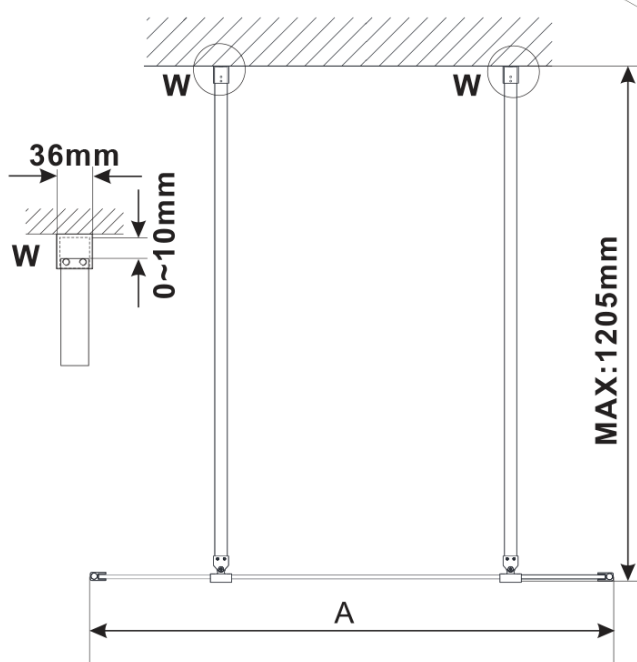

Kod: ES1315

Podstawowe informacje

Marka: Polysan

Seria: ESCA

Rozmiary

Szerokość: 1467 mm

Wysokość: 2100 mm

Właściwości

Rodzaj szkła: Szkło Flute

Wykończenie szkła: Antidrop

Grubość szkła: 8 mm

Waga / szt.: 38.0 kg

Opakowanie: 1 szt.

Gwarancja: 3 lata

Karta techniczna

MODEL	A,mm
ES1070/ES1170/ES1270/ES1370/ES1570	690-705
ES1080/ES1180/ES1280/ES1380/ES1580	790-805
ES1090/ES1190/ES1290/ES1390/ES1590	890-905
ES1010/ES1110/ES1210/ES1310/ES1510	990-1005
ES1011/ES1111/ES1211/ES1311/ES1511	1090-1105
ES1012/ES1112/ES1212/ES1312/ES1512	1190-1205
ES1013/ES1113/ES1213/ES1313/ES1513	1290-1305
ES1014/ES1114/ES1214/ES1314/ES1514	1390-1405
ES1015/ES1115/ES1215/ES1315/ES1515	1490-1505

MODEL	A,mm
ES1070/ES1170/ES1270/ES1370/ES1570	690~705
ES1080/ES1180/ES1280/ES1380/ES1580	790~805
ES1090/ES1190/ES1290/ES1390/ES1590	890~905
ES1010/ES1110/ES1210/ES1310/ES1510	990~1005
ES1011/ES1111/ES1211/ES1311/ES1511	1090~1105
ES1012/ES1112/ES1212/ES1312/ES1512	1190~1205
ES1013/ES1113/ES1213/ES1313/ES1513	1290~1305
ES1014/ES1114/ES1214/ES1314/ES1514	1390~1405
ES1015/ES1115/ES1215/ES1315/ES1515	1490~1505

MODEL	A,mm
ES1070/ES1170/ES1270/ES1370/ES1570	699
ES1080/ES1180/ES1280/ES1380/ES1580	799
ES1090/ES1190/ES1290/ES1390/ES1590	899
ES1010/ES1110/ES1210/ES1310/ES1510	999
ES1011/ES1111/ES1211/ES1311/ES1511	1099
ES1012/ES1112/ES1212/ES1312/ES1512	1199
ES1013/ES1113/ES1213/ES1313/ES1513	1299
ES1014/ES1114/ES1214/ES1314/ES1514	1399
ES1015/ES1115/ES1215/ES1315/ES1515	1499