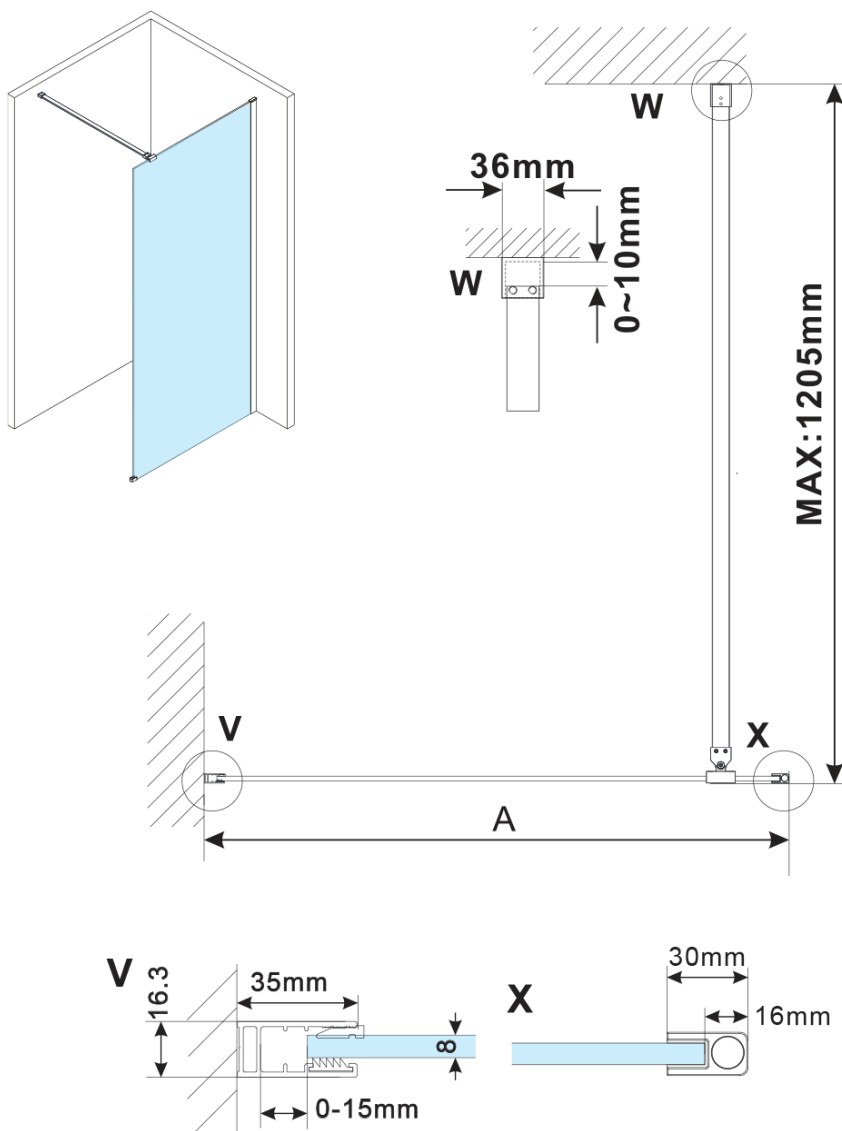

Kod: ES1315

Podstawowe informacje

Marka: Polysan

Seria: ESCA

Rozmiary

Szerokość: 1467 mm

Wysokość: 2100 mm

Właściwości

Rodzaj szkła: Szkło Flute

Wykończenie szkła: Antidrop

Grubość szkła: 8 mm

Waga / szt.: 38.0 kg

Opakowanie: 1 szt.

Gwarancja: 3 lata

Karta techniczna

MODEL	A,mm
ES1070/ES1170/ES1270/ES1370/ES1570	690-705
ES1080/ES1180/ES1280/ES1380/ES1580	790-805
ES1090/ES1190/ES1290/ES1390/ES1590	890-905
ES1010/ES1110/ES1210/ES1310/ES1510	990-1005
ES1011/ES1111/ES1211/ES1311/ES1511	1090-1105
ES1012/ES1112/ES1212/ES1312/ES1512	1190-1205
ES1013/ES1113/ES1213/ES1313/ES1513	1290-1305
ES1014/ES1114/ES1214/ES1314/ES1514	1390-1405
ES1015/ES1115/ES1215/ES1315/ES1515	1490-1505

MODEL	A,mm
ES1070/ES1170/ES1270/ES1370/ES1570	690~705
ES1080/ES1180/ES1280/ES1380/ES1580	790~805
ES1090/ES1190/ES1290/ES1390/ES1590	890~905
ES1010/ES1110/ES1210/ES1310/ES1510	990~1005
ES1011/ES1111/ES1211/ES1311/ES1511	1090~1105
ES1012/ES1112/ES1212/ES1312/ES1512	1190~1205
ES1013/ES1113/ES1213/ES1313/ES1513	1290~1305
ES1014/ES1114/ES1214/ES1314/ES1514	1390~1405
ES1015/ES1115/ES1215/ES1315/ES1515	1490~1505

MODEL	A,mm
ES1070/ES1170/ES1270/ES1370/ES1570	699
ES1080/ES1180/ES1280/ES1380/ES1580	799
ES1090/ES1190/ES1290/ES1390/ES1590	899
ES1010/ES1110/ES1210/ES1310/ES1510	999
ES1011/ES1111/ES1211/ES1311/ES1511	1099
ES1012/ES1112/ES1212/ES1312/ES1512	1199
ES1013/ES1113/ES1213/ES1313/ES1513	1299
ES1014/ES1114/ES1214/ES1314/ES1514	1399
ES1015/ES1115/ES1215/ES1315/ES1515	1499