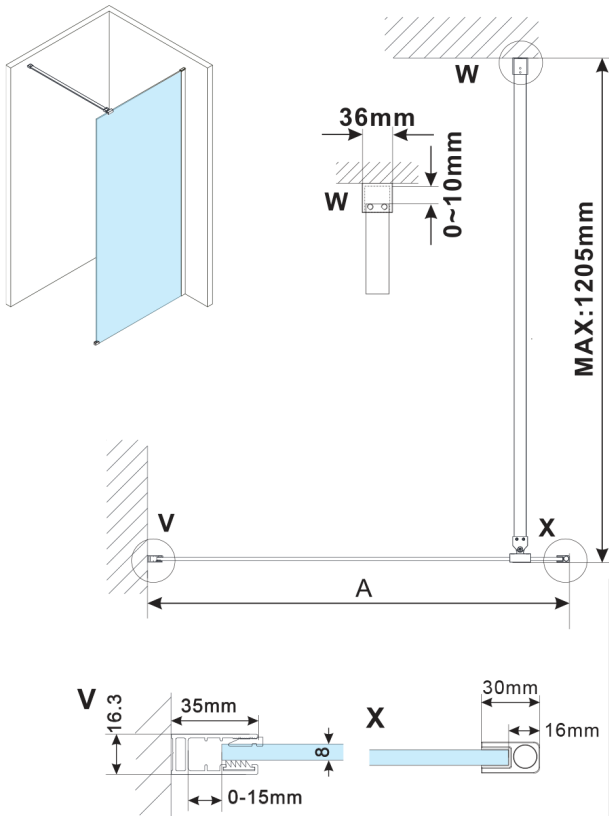

ESCA szkło Flute 1467x2100mm

Kod: ES1315

Rozmiary

Szerokość: 1467 mm

Wysokość: 2100 mm

Właściwości

Gwarancja: 3 lata

Karta techniczna

MODEL	A,mm
ES1070, ES1170, ES1270, ES1370, ES1570	690-705
ES1080, ES1180, ES1280, ES1380, ES1580	790-805
ES1090, ES1190, ES1290, ES1390, ES1590	890-905
ES1010, ES1110, ES1210, ES1310, ES1510	990-1005
ES1011, ES1111, ES1211, ES1311, ES1511	1090-1105
ES1012, ES1112, ES1212, ES1312, ES1512	1190-1205
ES1013, ES1113, ES1213, ES1313, ES1513	1290-1305
ES1014, ES1114, ES1214, ES1314, ES1514	1390-1405
ES1015, ES1115, ES1215, ES1315, ES1515	1490-1505

MODEL	A,mm
ES1070,ES1170,ES1270,ES1370,ES1570	690~705
ES1080,ES1180,ES1280,ES1380,ES1580	790~805
ES1090,ES1190,ES1290,ES1390,ES1590	890~905
ES1010,ES1110,ES1210,ES1310,ES1510	990~1005
ES1011,ES1111,ES1211,ES1311,ES1511	1090~1105
ES1012,ES1112,ES1212,ES1312,ES1512	1190~1205
ES1013,ES1113,ES1213,ES1313,ES1513	1290~1305
ES1014,ES1114,ES1214,ES1314,ES1514	1390~1405
ES1015,ES1115,ES1215,ES1315,ES1515	1490~1505

MODEL	A,mm
ES1070/ES1170/ES1270/ES1370/ES1570	699
ES1080/ES1180/ES1280/ES1380/ES1580	799
ES1090/ES1190/ES1290/ES1390/ES1590	899
ES1010/ES1110/ES1210/ES1310/ES1510	999
ES1011/ES1111/ES1211/ES1311/ES1511	1099
ES1012/ES1112/ES1212/ES1312/ES1512	1199
ES1013/ES1113/ES1213/ES1313/ES1513	1299
ES1014/ES1114/ES1214/ES1314/ES1514	1399
ES1015/ES1115/ES1215/ES1315/ES1515	1499