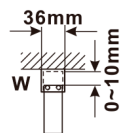

ESCA szkło Flute 1467x2100mm

Kod: ES1315

Rozmiary

Szerokość: 1467 mm

Wysokość: 2100 mm

Właściwości

Gwarancja: 3 lata

Karta techniczna

MODEL	A,mm
ES1070, ES1170, ES1270, ES1370, ES1570	690-705
ES1080, ES1180, ES1280, ES1380, ES1580	790-805
ES1090, ES1190, ES1290, ES1390, ES1590	890-905
ES1010, ES1110, ES1210, ES1310, ES1510	990-1005
ES1011, ES1111, ES1211, ES1311, ES1511	1090-1105
ES1012, ES1112, ES1212, ES1312, ES1512	1190-1205
ES1013, ES1113, ES1213, ES1313, ES1513	1290-1305
ES1014, ES1114, ES1214, ES1314, ES1514	1390-1405
ES1015, ES1115, ES1215, ES1315, ES1515	1490-1505

MODEL	A,mm
ES1070,ES1170,ES1270,ES1370,ES1570	690~705
ES1080,ES1180,ES1280,ES1380,ES1580	790~805
ES1090,ES1190,ES1290,ES1390,ES1590	890~905
ES1010,ES1110,ES1210,ES1310,ES1510	990~1005
ES1011,ES1111,ES1211,ES1311,ES1511	1090~1105
ES1012,ES1112,ES1212,ES1312,ES1512	1190~1205
ES1013,ES1113,ES1213,ES1313,ES1513	1290~1305
ES1014,ES1114,ES1214,ES1314,ES1514	1390~1405
ES1015,ES1115,ES1215,ES1315,ES1515	1490~1505

MODEL	A,mm
ES1070/ES1170/ES1270/ES1370/ES1570	699
ES1080/ES1180/ES1280/ES1380/ES1580	799
ES1090/ES1190/ES1290/ES1390/ES1590	899
ES1010/ES1110/ES1210/ES1310/ES1510	999
ES1011/ES1111/ES1211/ES1311/ES1511	1099
ES1012/ES1112/ES1212/ES1312/ES1512	1199
ES1013/ES1113/ES1213/ES1313/ES1513	1299
ES1014/ES1114/ES1214/ES1314/ES1514	1399
ES1015/ES1115/ES1215/ES1315/ES1515	1499