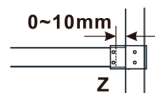

ESCA szkło Flute 1467x2100mm

Kod: ES1315

Rozmiary

Szerokość: 1467 mm

Wysokość: 2100 mm

Właściwości

Gwarancja: 3 lata

Karta techniczna

MODEL	A,mm
ES1070, ES1170, ES1270, ES1370, ES1570	690-705
ES1080, ES1180, ES1280, ES1380, ES1580	790-805
ES1090, ES1190, ES1290, ES1390, ES1590	890-905
ES1010, ES1110, ES1210, ES1310, ES1510	990-1005
ES1011, ES1111, ES1211, ES1311, ES1511	1090-1105
ES1012, ES1112, ES1212, ES1312, ES1512	1190-1205
ES1013, ES1113, ES1213, ES1313, ES1513	1290-1305
ES1014, ES1114, ES1214, ES1314, ES1514	1390-1405
ES1015, ES1115, ES1215, ES1315, ES1515	1490-1505

MODEL	A,mm
ES1070,ES1170,ES1270,ES1370,ES1570	690~705
ES1080,ES1180,ES1280,ES1380,ES1580	790~805
ES1090,ES1190,ES1290,ES1390,ES1590	890~905
ES1010,ES1110,ES1210,ES1310,ES1510	990~1005
ES1011,ES1111,ES1211,ES1311,ES1511	1090~1105
ES1012,ES1112,ES1212,ES1312,ES1512	1190~1205
ES1013,ES1113,ES1213,ES1313,ES1513	1290~1305
ES1014,ES1114,ES1214,ES1314,ES1514	1390~1405
ES1015,ES1115,ES1215,ES1315,ES1515	1490~1505

MODEL	A,mm
ES1070/ES1170/ES1270/ES1370/ES1570	699
ES1080/ES1180/ES1280/ES1380/ES1580	799
ES1090/ES1190/ES1290/ES1390/ES1590	899
ES1010/ES1110/ES1210/ES1310/ES1510	999
ES1011/ES1111/ES1211/ES1311/ES1511	1099
ES1012/ES1112/ES1212/ES1312/ES1512	1199
ES1013/ES1113/ES1213/ES1313/ES1513	1299
ES1014/ES1114/ES1214/ES1314/ES1514	1399
ES1015/ES1115/ES1215/ES1315/ES1515	1499