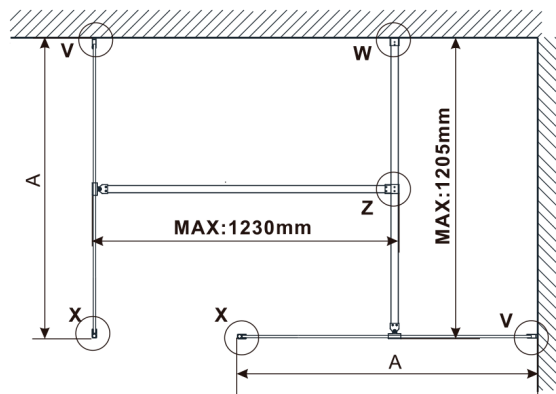

ESCA szkło Flute 1467x2100mm

Kod: ES1315

Rozmiary

Szerokość: 1467 mm

Wysokość: 2100 mm

Właściwości

Gwarancja: 3 lata

Karta techniczna

MODEL	A,mm
ES1070, ES1170, ES1270, ES1370, ES1570	690-705
ES1080, ES1180, ES1280, ES1380, ES1580	790-805
ES1090, ES1190, ES1290, ES1390, ES1590	890-905
ES1010, ES1110, ES1210, ES1310, ES1510	990-1005
ES1011, ES1111, ES1211, ES1311, ES1511	1090-1105
ES1012, ES1112, ES1212, ES1312, ES1512	1190-1205
ES1013, ES1113, ES1213, ES1313, ES1513	1290-1305
ES1014, ES1114, ES1214, ES1314, ES1514	1390-1405
ES1015, ES1115, ES1215, ES1315, ES1515	1490-1505

MODEL	A,mm
ES1070,ES1170,ES1270,ES1370,ES1570	690~705
ES1080,ES1180,ES1280,ES1380,ES1580	790~805
ES1090,ES1190,ES1290,ES1390,ES1590	890~905
ES1010,ES1110,ES1210,ES1310,ES1510	990~1005
ES1011,ES1111,ES1211,ES1311,ES1511	1090~1105
ES1012,ES1112,ES1212,ES1312,ES1512	1190~1205
ES1013,ES1113,ES1213,ES1313,ES1513	1290~1305
ES1014,ES1114,ES1214,ES1314,ES1514	1390~1405
ES1015,ES1115,ES1215,ES1315,ES1515	1490~1505

MODEL	A,mm
ES1070/ES1170/ES1270/ES1370/ES1570	699
ES1080/ES1180/ES1280/ES1380/ES1580	799
ES1090/ES1190/ES1290/ES1390/ES1590	899
ES1010/ES1110/ES1210/ES1310/ES1510	999
ES1011/ES1111/ES1211/ES1311/ES1511	1099
ES1012/ES1112/ES1212/ES1312/ES1512	1199
ES1013/ES1113/ES1213/ES1313/ES1513	1299
ES1014/ES1114/ES1214/ES1314/ES1514	1399
ES1015/ES1115/ES1215/ES1315/ES1515	1499