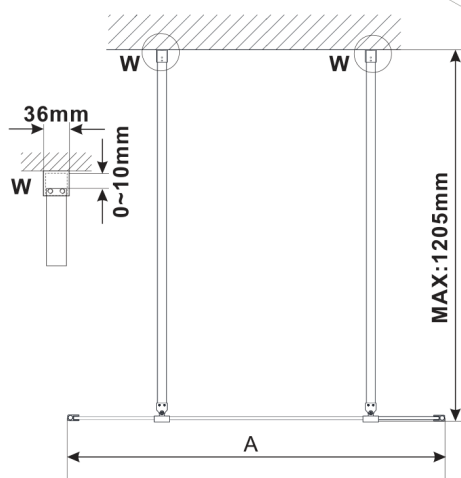

ESCA szkło Flute 1467x2100mm

Kod: ES1315

Rozmiary

Szerokość: 1467 mm

Wysokość: 2100 mm

Właściwości

Gwarancja: 3 lata

Karta techniczna

MODEL	A,mm
ES1070, ES1170, ES1270, ES1370, ES1570	690-705
ES1080, ES1180, ES1280, ES1380, ES1580	790-805
ES1090, ES1190, ES1290, ES1390, ES1590	890-905
ES1010, ES1110, ES1210, ES1310, ES1510	990-1005
ES1011, ES1111, ES1211, ES1311, ES1511	1090-1105
ES1012, ES1112, ES1212, ES1312, ES1512	1190-1205
ES1013, ES1113, ES1213, ES1313, ES1513	1290-1305
ES1014, ES1114, ES1214, ES1314, ES1514	1390-1405
ES1015, ES1115, ES1215, ES1315, ES1515	1490-1505

MODEL	A,mm
ES1070,ES1170,ES1270,ES1370,ES1570	690~705
ES1080,ES1180,ES1280,ES1380,ES1580	790~805
ES1090,ES1190,ES1290,ES1390,ES1590	890~905
ES1010,ES1110,ES1210,ES1310,ES1510	990~1005
ES1011,ES1111,ES1211,ES1311,ES1511	1090~1105
ES1012,ES1112,ES1212,ES1312,ES1512	1190~1205
ES1013,ES1113,ES1213,ES1313,ES1513	1290~1305
ES1014,ES1114,ES1214,ES1314,ES1514	1390~1405
ES1015,ES1115,ES1215,ES1315,ES1515	1490~1505

MODEL	A,mm
ES1070/ES1170/ES1270/ES1370/ES1570	699
ES1080/ES1180/ES1280/ES1380/ES1580	799
ES1090/ES1190/ES1290/ES1390/ES1590	899
ES1010/ES1110/ES1210/ES1310/ES1510	999
ES1011/ES1111/ES1211/ES1311/ES1511	1099
ES1012/ES1112/ES1212/ES1312/ES1512	1199
ES1013/ES1113/ES1213/ES1313/ES1513	1299
ES1014/ES1114/ES1214/ES1314/ES1514	1399
ES1015/ES1115/ES1215/ES1315/ES1515	1499