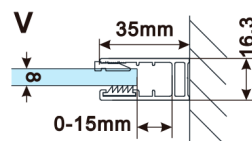

ESCA szkło Flute 1467x2100mm

Kod: ES1315

Rozmiary

Szerokość: 1467 mm

Wysokość: 2100 mm

Właściwości

Gwarancja: 3 lata

Karta techniczna

MODEL	A,mm
ES1070, ES1170, ES1270, ES1370, ES1570	690-705
ES1080, ES1180, ES1280, ES1380, ES1580	790-805
ES1090, ES1190, ES1290, ES1390, ES1590	890-905
ES1010, ES1110, ES1210, ES1310, ES1510	990-1005
ES1011, ES1111, ES1211, ES1311, ES1511	1090-1105
ES1012, ES1112, ES1212, ES1312, ES1512	1190-1205
ES1013, ES1113, ES1213, ES1313, ES1513	1290-1305
ES1014, ES1114, ES1214, ES1314, ES1514	1390-1405
ES1015, ES1115, ES1215, ES1315, ES1515	1490-1505

MODEL	A,mm
ES1070,ES1170,ES1270,ES1370,ES1570	690~705
ES1080,ES1180,ES1280,ES1380,ES1580	790~805
ES1090,ES1190,ES1290,ES1390,ES1590	890~905
ES1010,ES1110,ES1210,ES1310,ES1510	990~1005
ES1011,ES1111,ES1211,ES1311,ES1511	1090~1105
ES1012,ES1112,ES1212,ES1312,ES1512	1190~1205
ES1013,ES1113,ES1213,ES1313,ES1513	1290~1305
ES1014,ES1114,ES1214,ES1314,ES1514	1390~1405
ES1015,ES1115,ES1215,ES1315,ES1515	1490~1505

MODEL	A,mm
ES1070/ES1170/ES1270/ES1370/ES1570	699
ES1080/ES1180/ES1280/ES1380/ES1580	799
ES1090/ES1190/ES1290/ES1390/ES1590	899
ES1010/ES1110/ES1210/ES1310/ES1510	999
ES1011/ES1111/ES1211/ES1311/ES1511	1099
ES1012/ES1112/ES1212/ES1312/ES1512	1199
ES1013/ES1113/ES1213/ES1313/ES1513	1299
ES1014/ES1114/ES1214/ES1314/ES1514	1399
ES1015/ES1115/ES1215/ES1315/ES1515	1499