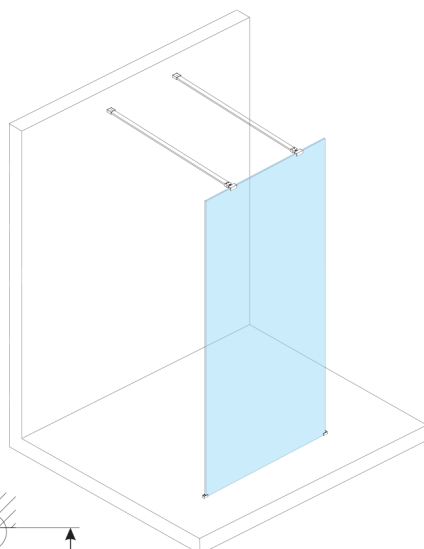

ESCA szkło Flute 1467x2100mm

Kod: ES1315

Rozmiary

Szerokość: 1467 mm

Wysokość: 2100 mm

Właściwości

Gwarancja: 3 lata

Karta techniczna

MODEL	A,mm
ES1070, ES1170, ES1270, ES1370, ES1570	690-705
ES1080, ES1180, ES1280, ES1380, ES1580	790-805
ES1090, ES1190, ES1290, ES1390, ES1590	890-905
ES1010, ES1110, ES1210, ES1310, ES1510	990-1005
ES1011, ES1111, ES1211, ES1311, ES1511	1090-1105
ES1012, ES1112, ES1212, ES1312, ES1512	1190-1205
ES1013, ES1113, ES1213, ES1313, ES1513	1290-1305
ES1014, ES1114, ES1214, ES1314, ES1514	1390-1405
ES1015, ES1115, ES1215, ES1315, ES1515	1490-1505

MODEL	A,mm
ES1070,ES1170,ES1270,ES1370,ES1570	690~705
ES1080,ES1180,ES1280,ES1380,ES1580	790~805
ES1090,ES1190,ES1290,ES1390,ES1590	890~905
ES1010,ES1110,ES1210,ES1310,ES1510	990~1005
ES1011,ES1111,ES1211,ES1311,ES1511	1090~1105
ES1012,ES1112,ES1212,ES1312,ES1512	1190~1205
ES1013,ES1113,ES1213,ES1313,ES1513	1290~1305
ES1014,ES1114,ES1214,ES1314,ES1514	1390~1405
ES1015,ES1115,ES1215,ES1315,ES1515	1490~1505

MODEL	A,mm
ES1070/ES1170/ES1270/ES1370/ES1570	699
ES1080/ES1180/ES1280/ES1380/ES1580	799
ES1090/ES1190/ES1290/ES1390/ES1590	899
ES1010/ES1110/ES1210/ES1310/ES1510	999
ES1011/ES1111/ES1211/ES1311/ES1511	1099
ES1012/ES1112/ES1212/ES1312/ES1512	1199
ES1013/ES1113/ES1213/ES1313/ES1513	1299
ES1014/ES1114/ES1214/ES1314/ES1514	1399
ES1015/ES1115/ES1215/ES1315/ES1515	1499