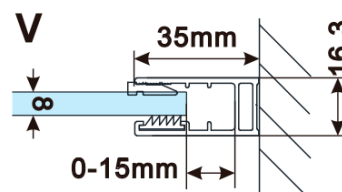

Kod: ES1314

**Podstawowe informacje**

Marka: Polysan

Seria: ESCA

**Rozmiary**

Szerokość: 1367 mm

Wysokość: 2100 mm

**Właściwości**

Rodzaj szkła: Szkło Flute

Wykończenie szkła: Antidrop

Grubość szkła: 8 mm

Waga / szt.: 38.0 kg

Opakowanie: 1 szt.

Gwarancja: 3 lata

Karta techniczna

MODEL	A,mm
ES1070/ES1170/ES1270/ES1370/ES1570	690-705
ES1080/ES1180/ES1280/ES1380/ES1580	790-805
ES1090/ES1190/ES1290/ES1390/ES1590	890-905
ES1010/ES1110/ES1210/ES1310/ES1510	990-1005
ES1011/ES1111/ES1211/ES1311/ES1511	1090-1105
ES1012/ES1112/ES1212/ES1312/ES1512	1190-1205
ES1013/ES1113/ES1213/ES1313/ES1513	1290-1305
ES1014/ES1114/ES1214/ES1314/ES1514	1390-1405
ES1015/ES1115/ES1215/ES1315/ES1515	1490-1505

MODEL	A,mm
ES1070/ES1170/ES1270/ES1370/ES1570	690~705
ES1080/ES1180/ES1280/ES1380/ES1580	790~805
ES1090/ES1190/ES1290/ES1390/ES1590	890~905
ES1010/ES1110/ES1210/ES1310/ES1510	990~1005
ES1011/ES1111/ES1211/ES1311/ES1511	1090~1105
ES1012/ES1112/ES1212/ES1312/ES1512	1190~1205
ES1013/ES1113/ES1213/ES1313/ES1513	1290~1305
ES1014/ES1114/ES1214/ES1314/ES1514	1390~1405
ES1015/ES1115/ES1215/ES1315/ES1515	1490~1505

MODEL	A,mm
ES1070/ES1170/ES1270/ES1370/ES1570	699
ES1080/ES1180/ES1280/ES1380/ES1580	799
ES1090/ES1190/ES1290/ES1390/ES1590	899
ES1010/ES1110/ES1210/ES1310/ES1510	999
ES1011/ES1111/ES1211/ES1311/ES1511	1099
ES1012/ES1112/ES1212/ES1312/ES1512	1199
ES1013/ES1113/ES1213/ES1313/ES1513	1299
ES1014/ES1114/ES1214/ES1314/ES1514	1399
ES1015/ES1115/ES1215/ES1315/ES1515	1499