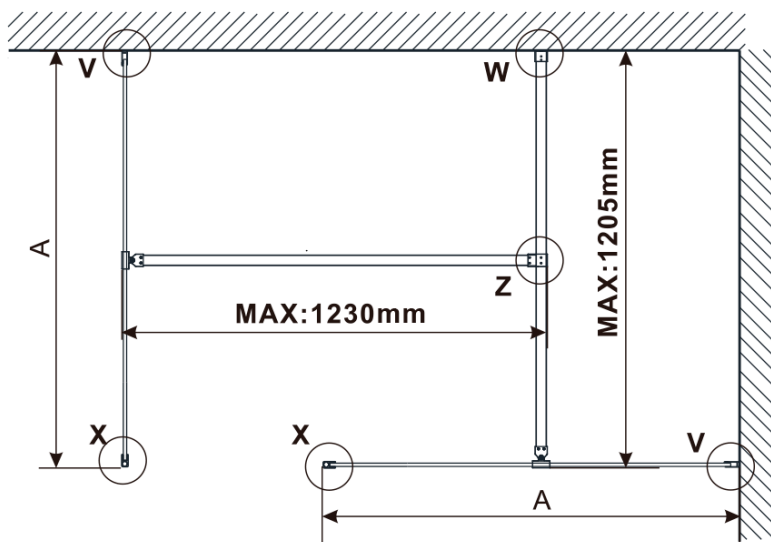

Kod: ES1314

**Podstawowe informacje**

Marka: Polysan

Seria: ESCA

**Rozmiary**

Szerokość: 1367 mm

Wysokość: 2100 mm

**Właściwości**

Rodzaj szkła: Szkło Flute

Wykończenie szkła: Antidrop

Grubość szkła: 8 mm

Waga / szt.: 38.0 kg

Opakowanie: 1 szt.

Gwarancja: 3 lata

Karta techniczna

MODEL	A,mm
ES1070/ES1170/ES1270/ES1370/ES1570	690-705
ES1080/ES1180/ES1280/ES1380/ES1580	790-805
ES1090/ES1190/ES1290/ES1390/ES1590	890-905
ES1010/ES1110/ES1210/ES1310/ES1510	990-1005
ES1011/ES1111/ES1211/ES1311/ES1511	1090-1105
ES1012/ES1112/ES1212/ES1312/ES1512	1190-1205
ES1013/ES1113/ES1213/ES1313/ES1513	1290-1305
ES1014/ES1114/ES1214/ES1314/ES1514	1390-1405
ES1015/ES1115/ES1215/ES1315/ES1515	1490-1505

MODEL	A,mm
ES1070/ES1170/ES1270/ES1370/ES1570	690~705
ES1080/ES1180/ES1280/ES1380/ES1580	790~805
ES1090/ES1190/ES1290/ES1390/ES1590	890~905
ES1010/ES1110/ES1210/ES1310/ES1510	990~1005
ES1011/ES1111/ES1211/ES1311/ES1511	1090~1105
ES1012/ES1112/ES1212/ES1312/ES1512	1190~1205
ES1013/ES1113/ES1213/ES1313/ES1513	1290~1305
ES1014/ES1114/ES1214/ES1314/ES1514	1390~1405
ES1015/ES1115/ES1215/ES1315/ES1515	1490~1505

MODEL	A,mm
ES1070/ES1170/ES1270/ES1370/ES1570	699
ES1080/ES1180/ES1280/ES1380/ES1580	799
ES1090/ES1190/ES1290/ES1390/ES1590	899
ES1010/ES1110/ES1210/ES1310/ES1510	999
ES1011/ES1111/ES1211/ES1311/ES1511	1099
ES1012/ES1112/ES1212/ES1312/ES1512	1199
ES1013/ES1113/ES1213/ES1313/ES1513	1299
ES1014/ES1114/ES1214/ES1314/ES1514	1399
ES1015/ES1115/ES1215/ES1315/ES1515	1499