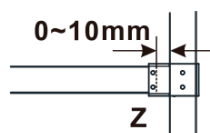

Kod: ES1314

**Podstawowe informacje**

Marka: Polysan

Seria: ESCA

**Rozmiary**

Szerokość: 1367 mm

Wysokość: 2100 mm

**Właściwości**

Rodzaj szkła: Szkło Flute

Wykończenie szkła: Antidrop

Grubość szkła: 8 mm

Waga / szt.: 38.0 kg

Opakowanie: 1 szt.

Gwarancja: 3 lata

Karta techniczna

MODEL	A,mm
ES1070/ES1170/ES1270/ES1370/ES1570	690-705
ES1080/ES1180/ES1280/ES1380/ES1580	790-805
ES1090/ES1190/ES1290/ES1390/ES1590	890-905
ES1010/ES1110/ES1210/ES1310/ES1510	990-1005
ES1011/ES1111/ES1211/ES1311/ES1511	1090-1105
ES1012/ES1112/ES1212/ES1312/ES1512	1190-1205
ES1013/ES1113/ES1213/ES1313/ES1513	1290-1305
ES1014/ES1114/ES1214/ES1314/ES1514	1390-1405
ES1015/ES1115/ES1215/ES1315/ES1515	1490-1505

MODEL	A,mm
ES1070/ES1170/ES1270/ES1370/ES1570	690~705
ES1080/ES1180/ES1280/ES1380/ES1580	790~805
ES1090/ES1190/ES1290/ES1390/ES1590	890~905
ES1010/ES1110/ES1210/ES1310/ES1510	990~1005
ES1011/ES1111/ES1211/ES1311/ES1511	1090~1105
ES1012/ES1112/ES1212/ES1312/ES1512	1190~1205
ES1013/ES1113/ES1213/ES1313/ES1513	1290~1305
ES1014/ES1114/ES1214/ES1314/ES1514	1390~1405
ES1015/ES1115/ES1215/ES1315/ES1515	1490~1505

MODEL	A,mm
ES1070/ES1170/ES1270/ES1370/ES1570	699
ES1080/ES1180/ES1280/ES1380/ES1580	799
ES1090/ES1190/ES1290/ES1390/ES1590	899
ES1010/ES1110/ES1210/ES1310/ES1510	999
ES1011/ES1111/ES1211/ES1311/ES1511	1099
ES1012/ES1112/ES1212/ES1312/ES1512	1199
ES1013/ES1113/ES1213/ES1313/ES1513	1299
ES1014/ES1114/ES1214/ES1314/ES1514	1399
ES1015/ES1115/ES1215/ES1315/ES1515	1499