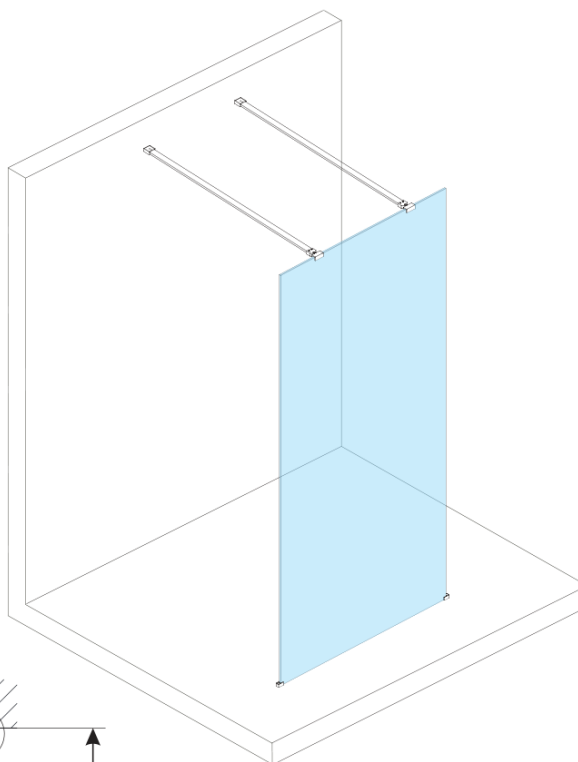

Kod: ES1314

Podstawowe informacje

Marka: Polysan

Seria: ESCA

Rozmiary

Szerokość: 1367 mm

Wysokość: 2100 mm

Właściwości

Rodzaj szkła: Szkło Flute

Wykończenie szkła: Antidrop

Grubość szkła: 8 mm

Waga / szt.: 38.0 kg

Opakowanie: 1 szt.

Gwarancja: 3 lata

Karta techniczna

MODEL	A,mm
ES1070/ES1170/ES1270/ES1370/ES1570	690-705
ES1080/ES1180/ES1280/ES1380/ES1580	790-805
ES1090/ES1190/ES1290/ES1390/ES1590	890-905
ES1010/ES1110/ES1210/ES1310/ES1510	990-1005
ES1011/ES1111/ES1211/ES1311/ES1511	1090-1105
ES1012/ES1112/ES1212/ES1312/ES1512	1190-1205
ES1013/ES1113/ES1213/ES1313/ES1513	1290-1305
ES1014/ES1114/ES1214/ES1314/ES1514	1390-1405
ES1015/ES1115/ES1215/ES1315/ES1515	1490-1505

MODEL	A,mm
ES1070/ES1170/ES1270/ES1370/ES1570	690~705
ES1080/ES1180/ES1280/ES1380/ES1580	790~805
ES1090/ES1190/ES1290/ES1390/ES1590	890~905
ES1010/ES1110/ES1210/ES1310/ES1510	990~1005
ES1011/ES1111/ES1211/ES1311/ES1511	1090~1105
ES1012/ES1112/ES1212/ES1312/ES1512	1190~1205
ES1013/ES1113/ES1213/ES1313/ES1513	1290~1305
ES1014/ES1114/ES1214/ES1314/ES1514	1390~1405
ES1015/ES1115/ES1215/ES1315/ES1515	1490~1505

MODEL	A,mm
ES1070/ES1170/ES1270/ES1370/ES1570	699
ES1080/ES1180/ES1280/ES1380/ES1580	799
ES1090/ES1190/ES1290/ES1390/ES1590	899
ES1010/ES1110/ES1210/ES1310/ES1510	999
ES1011/ES1111/ES1211/ES1311/ES1511	1099
ES1012/ES1112/ES1212/ES1312/ES1512	1199
ES1013/ES1113/ES1213/ES1313/ES1513	1299
ES1014/ES1114/ES1214/ES1314/ES1514	1399
ES1015/ES1115/ES1215/ES1315/ES1515	1499