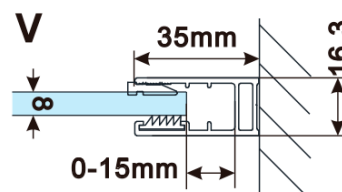

Kod: ES1314

Podstawowe informacje

Marka: Polysan

Seria: ESCA

Rozmiary

Szerokość: 1367 mm

Wysokość: 2100 mm

Właściwości

Rodzaj szkła: Szkło Flute

Wykończenie szkła: Antidrop

Grubość szkła: 8 mm

Waga / szt.: 38.0 kg

Opakowanie: 1 szt.

Gwarancja: 3 lata

Karta techniczna

MODEL	A,mm
ES1070/ES1170/ES1270/ES1370/ES1570	690-705
ES1080/ES1180/ES1280/ES1380/ES1580	790-805
ES1090/ES1190/ES1290/ES1390/ES1590	890-905
ES1010/ES1110/ES1210/ES1310/ES1510	990-1005
ES1011/ES1111/ES1211/ES1311/ES1511	1090-1105
ES1012/ES1112/ES1212/ES1312/ES1512	1190-1205
ES1013/ES1113/ES1213/ES1313/ES1513	1290-1305
ES1014/ES1114/ES1214/ES1314/ES1514	1390-1405
ES1015/ES1115/ES1215/ES1315/ES1515	1490-1505

MODEL	A,mm
ES1070/ES1170/ES1270/ES1370/ES1570	690~705
ES1080/ES1180/ES1280/ES1380/ES1580	790~805
ES1090/ES1190/ES1290/ES1390/ES1590	890~905
ES1010/ES1110/ES1210/ES1310/ES1510	990~1005
ES1011/ES1111/ES1211/ES1311/ES1511	1090~1105
ES1012/ES1112/ES1212/ES1312/ES1512	1190~1205
ES1013/ES1113/ES1213/ES1313/ES1513	1290~1305
ES1014/ES1114/ES1214/ES1314/ES1514	1390~1405
ES1015/ES1115/ES1215/ES1315/ES1515	1490~1505

MODEL	A,mm
ES1070/ES1170/ES1270/ES1370/ES1570	699
ES1080/ES1180/ES1280/ES1380/ES1580	799
ES1090/ES1190/ES1290/ES1390/ES1590	899
ES1010/ES1110/ES1210/ES1310/ES1510	999
ES1011/ES1111/ES1211/ES1311/ES1511	1099
ES1012/ES1112/ES1212/ES1312/ES1512	1199
ES1013/ES1113/ES1213/ES1313/ES1513	1299
ES1014/ES1114/ES1214/ES1314/ES1514	1399
ES1015/ES1115/ES1215/ES1315/ES1515	1499