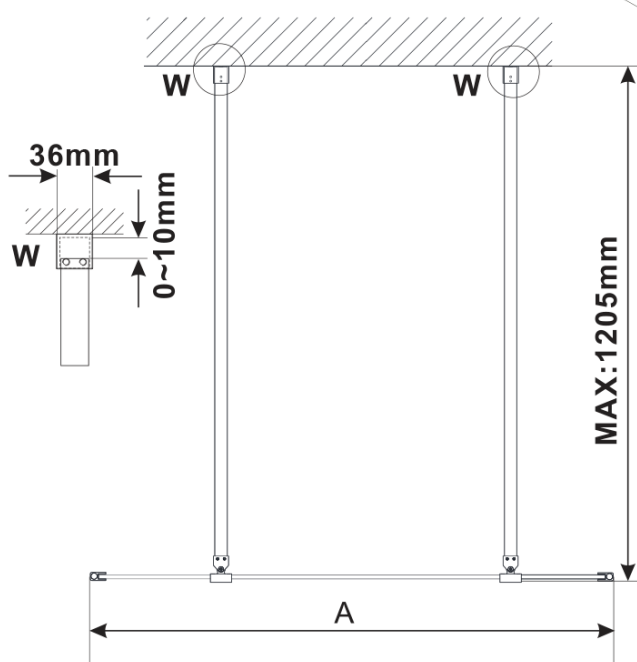

Kod: ES1314

Podstawowe informacje

Marka: Polysan

Seria: ESCA

Rozmiary

Szerokość: 1367 mm

Wysokość: 2100 mm

Właściwości

Rodzaj szkła: Szkło Flute

Wykończenie szkła: Antidrop

Grubość szkła: 8 mm

Waga / szt.: 38.0 kg

Opakowanie: 1 szt.

Gwarancja: 3 lata

Karta techniczna

MODEL	A,mm
ES1070/ES1170/ES1270/ES1370/ES1570	690-705
ES1080/ES1180/ES1280/ES1380/ES1580	790-805
ES1090/ES1190/ES1290/ES1390/ES1590	890-905
ES1010/ES1110/ES1210/ES1310/ES1510	990-1005
ES1011/ES1111/ES1211/ES1311/ES1511	1090-1105
ES1012/ES1112/ES1212/ES1312/ES1512	1190-1205
ES1013/ES1113/ES1213/ES1313/ES1513	1290-1305
ES1014/ES1114/ES1214/ES1314/ES1514	1390-1405
ES1015/ES1115/ES1215/ES1315/ES1515	1490-1505

MODEL	A,mm
ES1070/ES1170/ES1270/ES1370/ES1570	690~705
ES1080/ES1180/ES1280/ES1380/ES1580	790~805
ES1090/ES1190/ES1290/ES1390/ES1590	890~905
ES1010/ES1110/ES1210/ES1310/ES1510	990~1005
ES1011/ES1111/ES1211/ES1311/ES1511	1090~1105
ES1012/ES1112/ES1212/ES1312/ES1512	1190~1205
ES1013/ES1113/ES1213/ES1313/ES1513	1290~1305
ES1014/ES1114/ES1214/ES1314/ES1514	1390~1405
ES1015/ES1115/ES1215/ES1315/ES1515	1490~1505

MODEL	A,mm
ES1070/ES1170/ES1270/ES1370/ES1570	699
ES1080/ES1180/ES1280/ES1380/ES1580	799
ES1090/ES1190/ES1290/ES1390/ES1590	899
ES1010/ES1110/ES1210/ES1310/ES1510	999
ES1011/ES1111/ES1211/ES1311/ES1511	1099
ES1012/ES1112/ES1212/ES1312/ES1512	1199
ES1013/ES1113/ES1213/ES1313/ES1513	1299
ES1014/ES1114/ES1214/ES1314/ES1514	1399
ES1015/ES1115/ES1215/ES1315/ES1515	1499