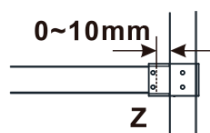

Rodzaj szkła: Szkło Flute

Wykończenie szkła: Antidrop

Grubość szkła: 8 mm

Waga / szt.: 38.0 kg

Opakowanie: 1 szt.

Gwarancja: 3 lata

Karta techniczna

MODEL	A,mm
ES1070/ES1170/ES1270/ES1370/ES1570	690-705
ES1080/ES1180/ES1280/ES1380/ES1580	790-805
ES1090/ES1190/ES1290/ES1390/ES1590	890-905
ES1010/ES1110/ES1210/ES1310/ES1510	990-1005
ES1011/ES1111/ES1211/ES1311/ES1511	1090-1105
ES1012/ES1112/ES1212/ES1312/ES1512	1190-1205
ES1013/ES1113/ES1213/ES1313/ES1513	1290-1305
ES1014/ES1114/ES1214/ES1314/ES1514	1390-1405
ES1015/ES1115/ES1215/ES1315/ES1515	1490-1505

MODEL	A,mm
ES1070/ES1170/ES1270/ES1370/ES1570	690~705
ES1080/ES1180/ES1280/ES1380/ES1580	790~805
ES1090/ES1190/ES1290/ES1390/ES1590	890~905
ES1010/ES1110/ES1210/ES1310/ES1510	990~1005
ES1011/ES1111/ES1211/ES1311/ES1511	1090~1105
ES1012/ES1112/ES1212/ES1312/ES1512	1190~1205
ES1013/ES1113/ES1213/ES1313/ES1513	1290~1305
ES1014/ES1114/ES1214/ES1314/ES1514	1390~1405
ES1015/ES1115/ES1215/ES1315/ES1515	1490~1505

MODEL	A,mm
ES1070/ES1170/ES1270/ES1370/ES1570	699
ES1080/ES1180/ES1280/ES1380/ES1580	799
ES1090/ES1190/ES1290/ES1390/ES1590	899
ES1010/ES1110/ES1210/ES1310/ES1510	999
ES1011/ES1111/ES1211/ES1311/ES1511	1099
ES1012/ES1112/ES1212/ES1312/ES1512	1199
ES1013/ES1113/ES1213/ES1313/ES1513	1299
ES1014/ES1114/ES1214/ES1314/ES1514	1399
ES1015/ES1115/ES1215/ES1315/ES1515	1499