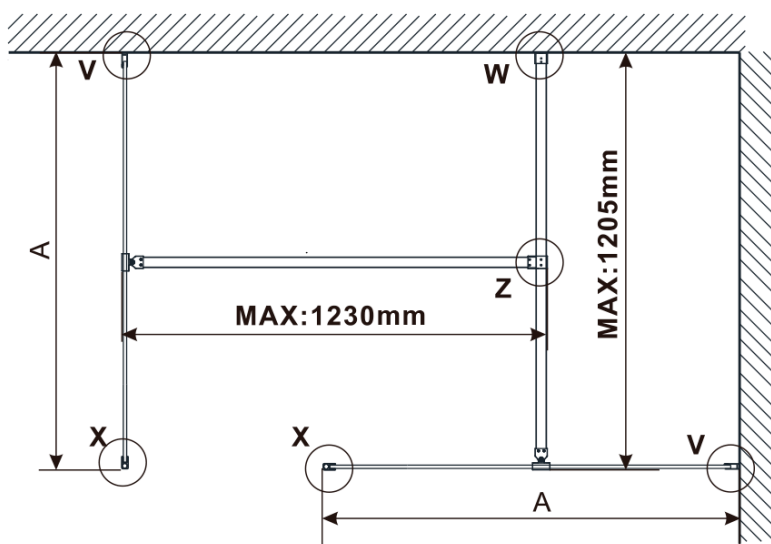

Kod: ES1314

Podstawowe informacje

Marka: Polysan

Seria: ESCA

Rozmiary

Szerokość: 1367 mm

Wysokość: 2100 mm

Właściwości

Rodzaj szkła: Szkło Flute

Wykończenie szkła: Antidrop

Grubość szkła: 8 mm

Waga / szt.: 38.0 kg

Opakowanie: 1 szt.

Gwarancja: 3 lata

Karta techniczna

MODEL	A,mm
ES1070/ES1170/ES1270/ES1370/ES1570	690-705
ES1080/ES1180/ES1280/ES1380/ES1580	790-805
ES1090/ES1190/ES1290/ES1390/ES1590	890-905
ES1010/ES1110/ES1210/ES1310/ES1510	990-1005
ES1011/ES1111/ES1211/ES1311/ES1511	1090-1105
ES1012/ES1112/ES1212/ES1312/ES1512	1190-1205
ES1013/ES1113/ES1213/ES1313/ES1513	1290-1305
ES1014/ES1114/ES1214/ES1314/ES1514	1390-1405
ES1015/ES1115/ES1215/ES1315/ES1515	1490-1505

MODEL	A,mm
ES1070/ES1170/ES1270/ES1370/ES1570	690~705
ES1080/ES1180/ES1280/ES1380/ES1580	790~805
ES1090/ES1190/ES1290/ES1390/ES1590	890~905
ES1010/ES1110/ES1210/ES1310/ES1510	990~1005
ES1011/ES1111/ES1211/ES1311/ES1511	1090~1105
ES1012/ES1112/ES1212/ES1312/ES1512	1190~1205
ES1013/ES1113/ES1213/ES1313/ES1513	1290~1305
ES1014/ES1114/ES1214/ES1314/ES1514	1390~1405
ES1015/ES1115/ES1215/ES1315/ES1515	1490~1505

MODEL	A,mm
ES1070/ES1170/ES1270/ES1370/ES1570	699
ES1080/ES1180/ES1280/ES1380/ES1580	799
ES1090/ES1190/ES1290/ES1390/ES1590	899
ES1010/ES1110/ES1210/ES1310/ES1510	999
ES1011/ES1111/ES1211/ES1311/ES1511	1099
ES1012/ES1112/ES1212/ES1312/ES1512	1199
ES1013/ES1113/ES1213/ES1313/ES1513	1299
ES1014/ES1114/ES1214/ES1314/ES1514	1399
ES1015/ES1115/ES1215/ES1315/ES1515	1499