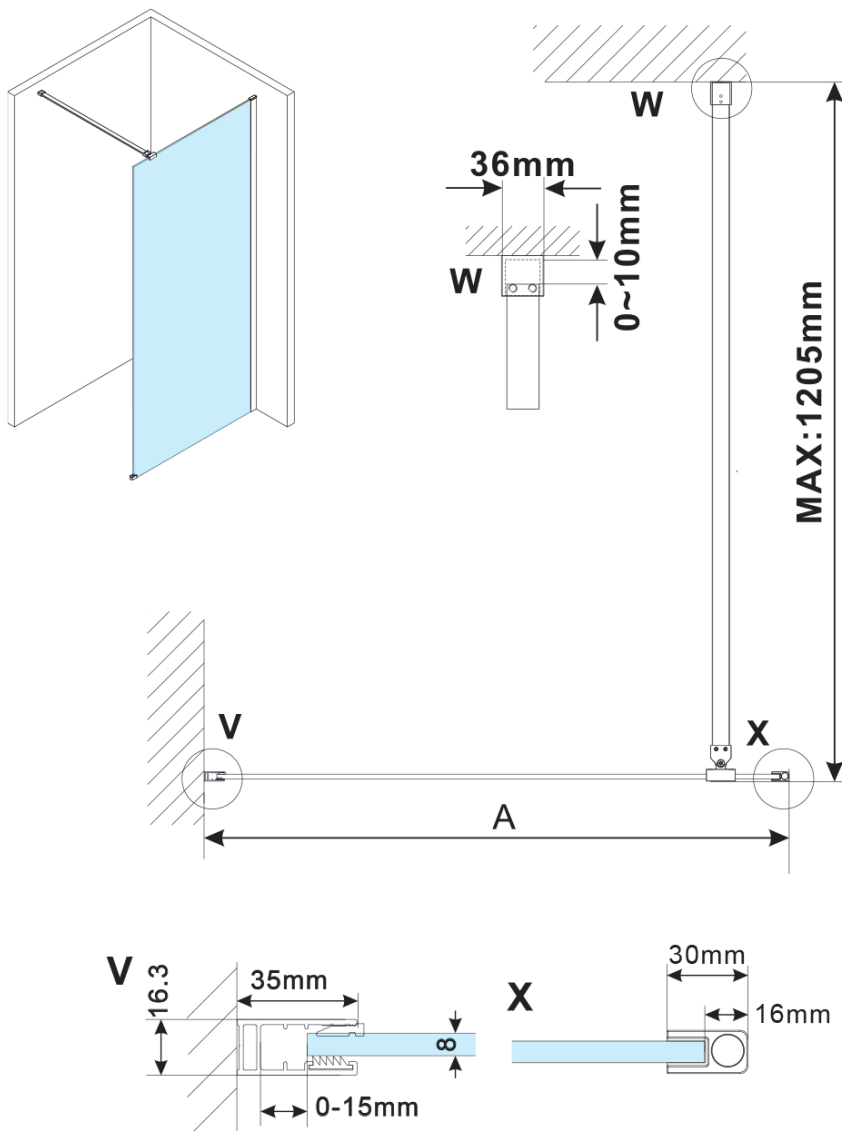

Kod: ES1314

Podstawowe informacje

Marka: Polysan

Seria: ESCA

Rozmiary

Szerokość: 1367 mm

Wysokość: 2100 mm

Właściwości

Rodzaj szkła: Szkło Flute

Wykończenie szkła: Antidrop

Grubość szkła: 8 mm

Waga / szt.: 38.0 kg

Opakowanie: 1 szt.

Gwarancja: 3 lata

Karta techniczna

MODEL	A,mm
ES1070/ES1170/ES1270/ES1370/ES1570	690-705
ES1080/ES1180/ES1280/ES1380/ES1580	790-805
ES1090/ES1190/ES1290/ES1390/ES1590	890-905
ES1010/ES1110/ES1210/ES1310/ES1510	990-1005
ES1011/ES1111/ES1211/ES1311/ES1511	1090-1105
ES1012/ES1112/ES1212/ES1312/ES1512	1190-1205
ES1013/ES1113/ES1213/ES1313/ES1513	1290-1305
ES1014/ES1114/ES1214/ES1314/ES1514	1390-1405
ES1015/ES1115/ES1215/ES1315/ES1515	1490-1505

MODEL	A,mm
ES1070/ES1170/ES1270/ES1370/ES1570	690~705
ES1080/ES1180/ES1280/ES1380/ES1580	790~805
ES1090/ES1190/ES1290/ES1390/ES1590	890~905
ES1010/ES1110/ES1210/ES1310/ES1510	990~1005
ES1011/ES1111/ES1211/ES1311/ES1511	1090~1105
ES1012/ES1112/ES1212/ES1312/ES1512	1190~1205
ES1013/ES1113/ES1213/ES1313/ES1513	1290~1305
ES1014/ES1114/ES1214/ES1314/ES1514	1390~1405
ES1015/ES1115/ES1215/ES1315/ES1515	1490~1505

MODEL	A,mm
ES1070/ES1170/ES1270/ES1370/ES1570	699
ES1080/ES1180/ES1280/ES1380/ES1580	799
ES1090/ES1190/ES1290/ES1390/ES1590	899
ES1010/ES1110/ES1210/ES1310/ES1510	999
ES1011/ES1111/ES1211/ES1311/ES1511	1099
ES1012/ES1112/ES1212/ES1312/ES1512	1199
ES1013/ES1113/ES1213/ES1313/ES1513	1299
ES1014/ES1114/ES1214/ES1314/ES1514	1399
ES1015/ES1115/ES1215/ES1315/ES1515	1499