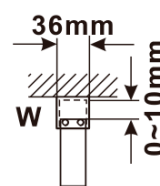

Kod: ES1314

Podstawowe informacje

Marka: Polysan

Seria: ESCA

Rozmiary

Szerokość: 1367 mm

Wysokość: 2100 mm

Właściwości

Rodzaj szkła: Szkło Flute

Wykończenie szkła: Antidrop

Grubość szkła: 8 mm

Waga / szt.: 38.0 kg

Opakowanie: 1 szt.

Gwarancja: 3 lata

Karta techniczna

MODEL	A,mm
ES1070/ES1170/ES1270/ES1370/ES1570	690-705
ES1080/ES1180/ES1280/ES1380/ES1580	790-805
ES1090/ES1190/ES1290/ES1390/ES1590	890-905
ES1010/ES1110/ES1210/ES1310/ES1510	990-1005
ES1011/ES1111/ES1211/ES1311/ES1511	1090-1105
ES1012/ES1112/ES1212/ES1312/ES1512	1190-1205
ES1013/ES1113/ES1213/ES1313/ES1513	1290-1305
ES1014/ES1114/ES1214/ES1314/ES1514	1390-1405
ES1015/ES1115/ES1215/ES1315/ES1515	1490-1505

MODEL	A,mm
ES1070/ES1170/ES1270/ES1370/ES1570	690~705
ES1080/ES1180/ES1280/ES1380/ES1580	790~805
ES1090/ES1190/ES1290/ES1390/ES1590	890~905
ES1010/ES1110/ES1210/ES1310/ES1510	990~1005
ES1011/ES1111/ES1211/ES1311/ES1511	1090~1105
ES1012/ES1112/ES1212/ES1312/ES1512	1190~1205
ES1013/ES1113/ES1213/ES1313/ES1513	1290~1305
ES1014/ES1114/ES1214/ES1314/ES1514	1390~1405
ES1015/ES1115/ES1215/ES1315/ES1515	1490~1505

MODEL	A,mm
ES1070/ES1170/ES1270/ES1370/ES1570	699
ES1080/ES1180/ES1280/ES1380/ES1580	799
ES1090/ES1190/ES1290/ES1390/ES1590	899
ES1010/ES1110/ES1210/ES1310/ES1510	999
ES1011/ES1111/ES1211/ES1311/ES1511	1099
ES1012/ES1112/ES1212/ES1312/ES1512	1199
ES1013/ES1113/ES1213/ES1313/ES1513	1299
ES1014/ES1114/ES1214/ES1314/ES1514	1399
ES1015/ES1115/ES1215/ES1315/ES1515	1499