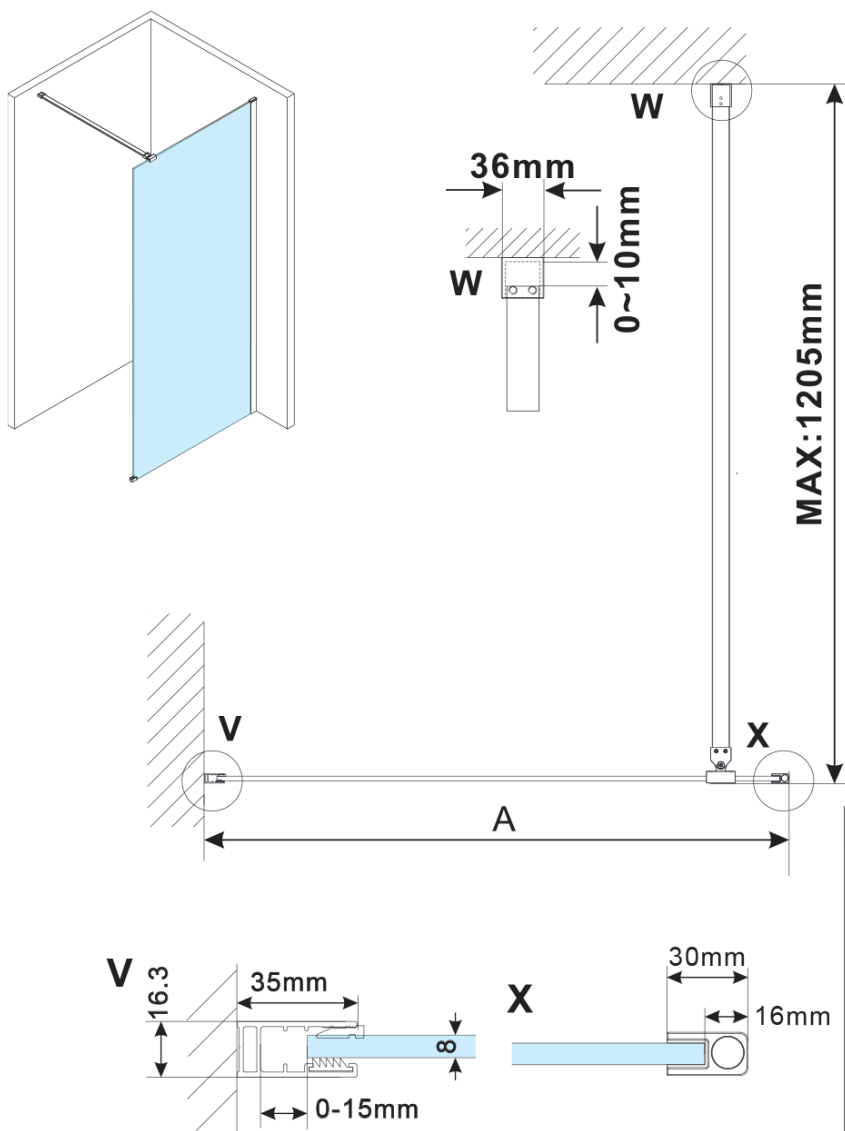

Kod: ES1313

**Podstawowe informacje**

Marka: Polysan

Seria: ESCA

**Rozmiary**

Szerokość: 1267 mm

Wysokość: 2100 mm

**Właściwości**

Rodzaj szkła: Szkło Flute

Wykończenie szkła: Antidrop

Grubość szkła: 8 mm

Waga / szt.: 38.0 kg

Opakowanie: 1 szt.

Gwarancja: 3 lata

Karta techniczna

MODEL	A,mm
ES1070/ES1170/ES1270/ES1370/ES1570	690-705
ES1080/ES1180/ES1280/ES1380/ES1580	790-805
ES1090/ES1190/ES1290/ES1390/ES1590	890-905
ES1010/ES1110/ES1210/ES1310/ES1510	990-1005
ES1011/ES1111/ES1211/ES1311/ES1511	1090-1105
ES1012/ES1112/ES1212/ES1312/ES1512	1190-1205
ES1013/ES1113/ES1213/ES1313/ES1513	1290-1305
ES1014/ES1114/ES1214/ES1314/ES1514	1390-1405
ES1015/ES1115/ES1215/ES1315/ES1515	1490-1505

MODEL	A,mm
ES1070/ES1170/ES1270/ES1370/ES1570	690~705
ES1080/ES1180/ES1280/ES1380/ES1580	790~805
ES1090/ES1190/ES1290/ES1390/ES1590	890~905
ES1010/ES1110/ES1210/ES1310/ES1510	990~1005
ES1011/ES1111/ES1211/ES1311/ES1511	1090~1105
ES1012/ES1112/ES1212/ES1312/ES1512	1190~1205
ES1013/ES1113/ES1213/ES1313/ES1513	1290~1305
ES1014/ES1114/ES1214/ES1314/ES1514	1390~1405
ES1015/ES1115/ES1215/ES1315/ES1515	1490~1505

MODEL	A,mm
ES1070/ES1170/ES1270/ES1370/ES1570	699
ES1080/ES1180/ES1280/ES1380/ES1580	799
ES1090/ES1190/ES1290/ES1390/ES1590	899
ES1010/ES1110/ES1210/ES1310/ES1510	999
ES1011/ES1111/ES1211/ES1311/ES1511	1099
ES1012/ES1112/ES1212/ES1312/ES1512	1199
ES1013/ES1113/ES1213/ES1313/ES1513	1299
ES1014/ES1114/ES1214/ES1314/ES1514	1399
ES1015/ES1115/ES1215/ES1315/ES1515	1499