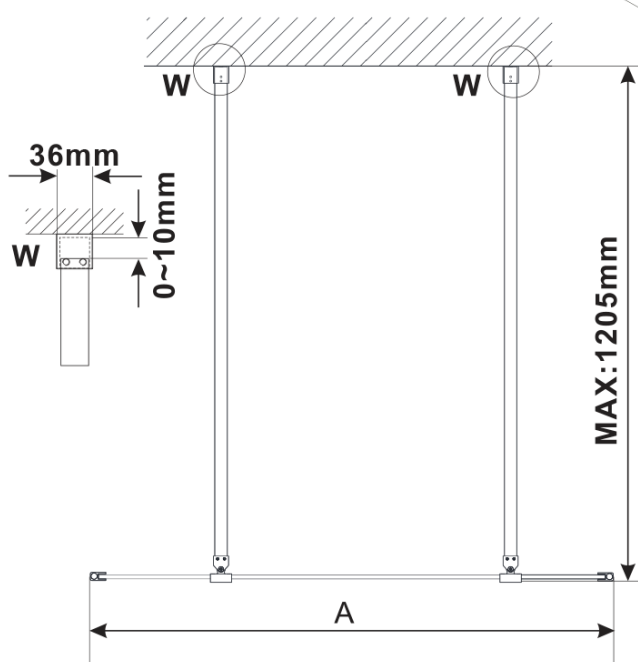

Kod: ES1313

**Podstawowe informacje**

Marka: Polysan

Seria: ESCA

**Rozmiary**

Szerokość: 1267 mm

Wysokość: 2100 mm

**Właściwości**

Rodzaj szkła: Szkło Flute

Wykończenie szkła: Antidrop

Grubość szkła: 8 mm

Waga / szt.: 38.0 kg

Opakowanie: 1 szt.

Gwarancja: 3 lata

Karta techniczna

MODEL	A,mm
ES1070/ES1170/ES1270/ES1370/ES1570	690-705
ES1080/ES1180/ES1280/ES1380/ES1580	790-805
ES1090/ES1190/ES1290/ES1390/ES1590	890-905
ES1010/ES1110/ES1210/ES1310/ES1510	990-1005
ES1011/ES1111/ES1211/ES1311/ES1511	1090-1105
ES1012/ES1112/ES1212/ES1312/ES1512	1190-1205
ES1013/ES1113/ES1213/ES1313/ES1513	1290-1305
ES1014/ES1114/ES1214/ES1314/ES1514	1390-1405
ES1015/ES1115/ES1215/ES1315/ES1515	1490-1505

MODEL	A,mm
ES1070/ES1170/ES1270/ES1370/ES1570	690~705
ES1080/ES1180/ES1280/ES1380/ES1580	790~805
ES1090/ES1190/ES1290/ES1390/ES1590	890~905
ES1010/ES1110/ES1210/ES1310/ES1510	990~1005
ES1011/ES1111/ES1211/ES1311/ES1511	1090~1105
ES1012/ES1112/ES1212/ES1312/ES1512	1190~1205
ES1013/ES1113/ES1213/ES1313/ES1513	1290~1305
ES1014/ES1114/ES1214/ES1314/ES1514	1390~1405
ES1015/ES1115/ES1215/ES1315/ES1515	1490~1505

MODEL	A,mm
ES1070/ES1170/ES1270/ES1370/ES1570	699
ES1080/ES1180/ES1280/ES1380/ES1580	799
ES1090/ES1190/ES1290/ES1390/ES1590	899
ES1010/ES1110/ES1210/ES1310/ES1510	999
ES1011/ES1111/ES1211/ES1311/ES1511	1099
ES1012/ES1112/ES1212/ES1312/ES1512	1199
ES1013/ES1113/ES1213/ES1313/ES1513	1299
ES1014/ES1114/ES1214/ES1314/ES1514	1399
ES1015/ES1115/ES1215/ES1315/ES1515	1499