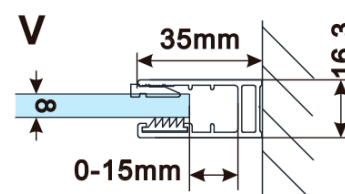

Kod: ES1313

Podstawowe informacje

Marka: Polysan

Seria: ESCA

Rozmiary

Szerokość: 1267 mm

Wysokość: 2100 mm

Właściwości

Rodzaj szkła: Szkło Flute

Wykończenie szkła: Antidrop

Grubość szkła: 8 mm

Waga / szt.: 38.0 kg

Opakowanie: 1 szt.

Gwarancja: 3 lata

Karta techniczna

MODEL	A,mm
ES1070/ES1170/ES1270/ES1370/ES1570	690-705
ES1080/ES1180/ES1280/ES1380/ES1580	790-805
ES1090/ES1190/ES1290/ES1390/ES1590	890-905
ES1010/ES1110/ES1210/ES1310/ES1510	990-1005
ES1011/ES1111/ES1211/ES1311/ES1511	1090-1105
ES1012/ES1112/ES1212/ES1312/ES1512	1190-1205
ES1013/ES1113/ES1213/ES1313/ES1513	1290-1305
ES1014/ES1114/ES1214/ES1314/ES1514	1390-1405
ES1015/ES1115/ES1215/ES1315/ES1515	1490-1505

MODEL	A,mm
ES1070/ES1170/ES1270/ES1370/ES1570	690~705
ES1080/ES1180/ES1280/ES1380/ES1580	790~805
ES1090/ES1190/ES1290/ES1390/ES1590	890~905
ES1010/ES1110/ES1210/ES1310/ES1510	990~1005
ES1011/ES1111/ES1211/ES1311/ES1511	1090~1105
ES1012/ES1112/ES1212/ES1312/ES1512	1190~1205
ES1013/ES1113/ES1213/ES1313/ES1513	1290~1305
ES1014/ES1114/ES1214/ES1314/ES1514	1390~1405
ES1015/ES1115/ES1215/ES1315/ES1515	1490~1505

MODEL	A,mm
ES1070/ES1170/ES1270/ES1370/ES1570	699
ES1080/ES1180/ES1280/ES1380/ES1580	799
ES1090/ES1190/ES1290/ES1390/ES1590	899
ES1010/ES1110/ES1210/ES1310/ES1510	999
ES1011/ES1111/ES1211/ES1311/ES1511	1099
ES1012/ES1112/ES1212/ES1312/ES1512	1199
ES1013/ES1113/ES1213/ES1313/ES1513	1299
ES1014/ES1114/ES1214/ES1314/ES1514	1399
ES1015/ES1115/ES1215/ES1315/ES1515	1499