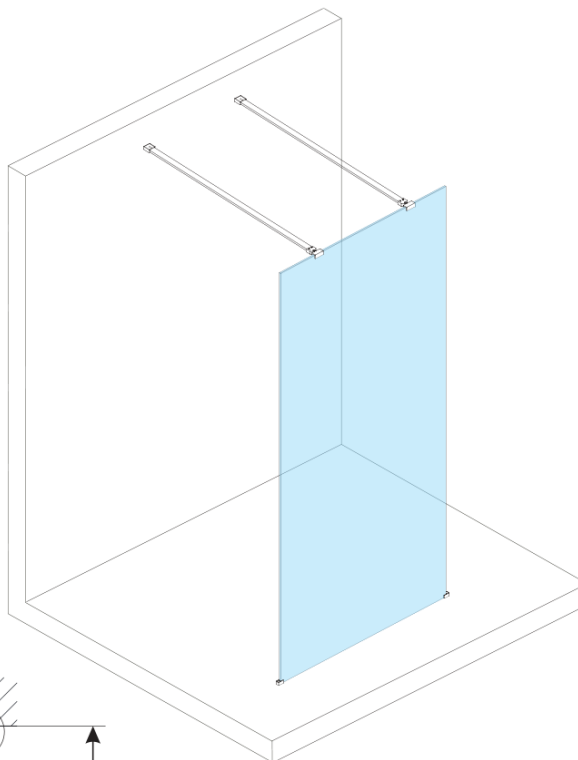

Kod: ES1313

Podstawowe informacje

Marka: Polysan

Seria: ESCA

Rozmiary

Szerokość: 1267 mm

Wysokość: 2100 mm

Właściwości

Rodzaj szkła: Szkło Flute

Wykończenie szkła: Antidrop

Grubość szkła: 8 mm

Waga / szt.: 38.0 kg

Opakowanie: 1 szt.

Gwarancja: 3 lata

Karta techniczna

MODEL	A,mm
ES1070/ES1170/ES1270/ES1370/ES1570	690-705
ES1080/ES1180/ES1280/ES1380/ES1580	790-805
ES1090/ES1190/ES1290/ES1390/ES1590	890-905
ES1010/ES1110/ES1210/ES1310/ES1510	990-1005
ES1011/ES1111/ES1211/ES1311/ES1511	1090-1105
ES1012/ES1112/ES1212/ES1312/ES1512	1190-1205
ES1013/ES1113/ES1213/ES1313/ES1513	1290-1305
ES1014/ES1114/ES1214/ES1314/ES1514	1390-1405
ES1015/ES1115/ES1215/ES1315/ES1515	1490-1505

MODEL	A,mm
ES1070/ES1170/ES1270/ES1370/ES1570	690~705
ES1080/ES1180/ES1280/ES1380/ES1580	790~805
ES1090/ES1190/ES1290/ES1390/ES1590	890~905
ES1010/ES1110/ES1210/ES1310/ES1510	990~1005
ES1011/ES1111/ES1211/ES1311/ES1511	1090~1105
ES1012/ES1112/ES1212/ES1312/ES1512	1190~1205
ES1013/ES1113/ES1213/ES1313/ES1513	1290~1305
ES1014/ES1114/ES1214/ES1314/ES1514	1390~1405
ES1015/ES1115/ES1215/ES1315/ES1515	1490~1505

MODEL	A,mm
ES1070/ES1170/ES1270/ES1370/ES1570	699
ES1080/ES1180/ES1280/ES1380/ES1580	799
ES1090/ES1190/ES1290/ES1390/ES1590	899
ES1010/ES1110/ES1210/ES1310/ES1510	999
ES1011/ES1111/ES1211/ES1311/ES1511	1099
ES1012/ES1112/ES1212/ES1312/ES1512	1199
ES1013/ES1113/ES1213/ES1313/ES1513	1299
ES1014/ES1114/ES1214/ES1314/ES1514	1399
ES1015/ES1115/ES1215/ES1315/ES1515	1499