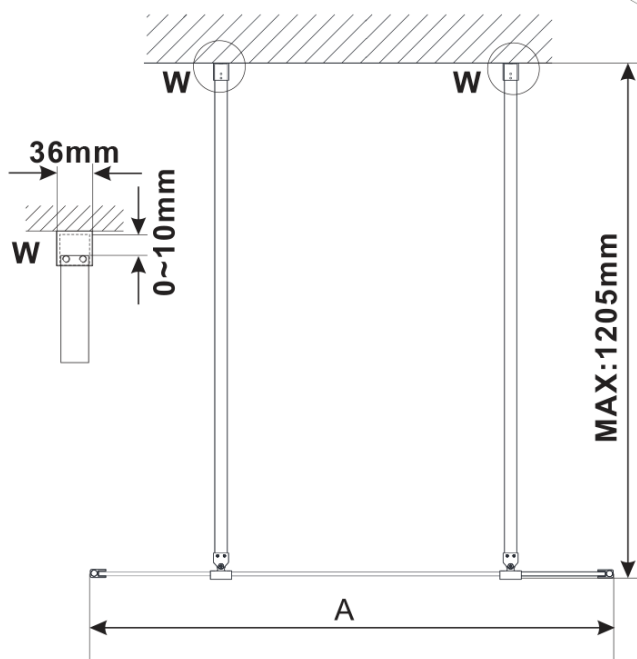

Kod: ES1313

Podstawowe informacje

Marka: Polysan

Seria: ESCA

Rozmiary

Szerokość: 1267 mm

Wysokość: 2100 mm

Właściwości

Rodzaj szkła: Szkło Flute

Wykończenie szkła: Antidrop

Grubość szkła: 8 mm

Waga / szt.: 38.0 kg

Opakowanie: 1 szt.

Gwarancja: 3 lata

Karta techniczna

MODEL	A,mm
ES1070/ES1170/ES1270/ES1370/ES1570	690-705
ES1080/ES1180/ES1280/ES1380/ES1580	790-805
ES1090/ES1190/ES1290/ES1390/ES1590	890-905
ES1010/ES1110/ES1210/ES1310/ES1510	990-1005
ES1011/ES1111/ES1211/ES1311/ES1511	1090-1105
ES1012/ES1112/ES1212/ES1312/ES1512	1190-1205
ES1013/ES1113/ES1213/ES1313/ES1513	1290-1305
ES1014/ES1114/ES1214/ES1314/ES1514	1390-1405
ES1015/ES1115/ES1215/ES1315/ES1515	1490-1505

MODEL	A,mm
ES1070/ES1170/ES1270/ES1370/ES1570	690~705
ES1080/ES1180/ES1280/ES1380/ES1580	790~805
ES1090/ES1190/ES1290/ES1390/ES1590	890~905
ES1010/ES1110/ES1210/ES1310/ES1510	990~1005
ES1011/ES1111/ES1211/ES1311/ES1511	1090~1105
ES1012/ES1112/ES1212/ES1312/ES1512	1190~1205
ES1013/ES1113/ES1213/ES1313/ES1513	1290~1305
ES1014/ES1114/ES1214/ES1314/ES1514	1390~1405
ES1015/ES1115/ES1215/ES1315/ES1515	1490~1505

MODEL	A,mm
ES1070/ES1170/ES1270/ES1370/ES1570	699
ES1080/ES1180/ES1280/ES1380/ES1580	799
ES1090/ES1190/ES1290/ES1390/ES1590	899
ES1010/ES1110/ES1210/ES1310/ES1510	999
ES1011/ES1111/ES1211/ES1311/ES1511	1099
ES1012/ES1112/ES1212/ES1312/ES1512	1199
ES1013/ES1113/ES1213/ES1313/ES1513	1299
ES1014/ES1114/ES1214/ES1314/ES1514	1399
ES1015/ES1115/ES1215/ES1315/ES1515	1499