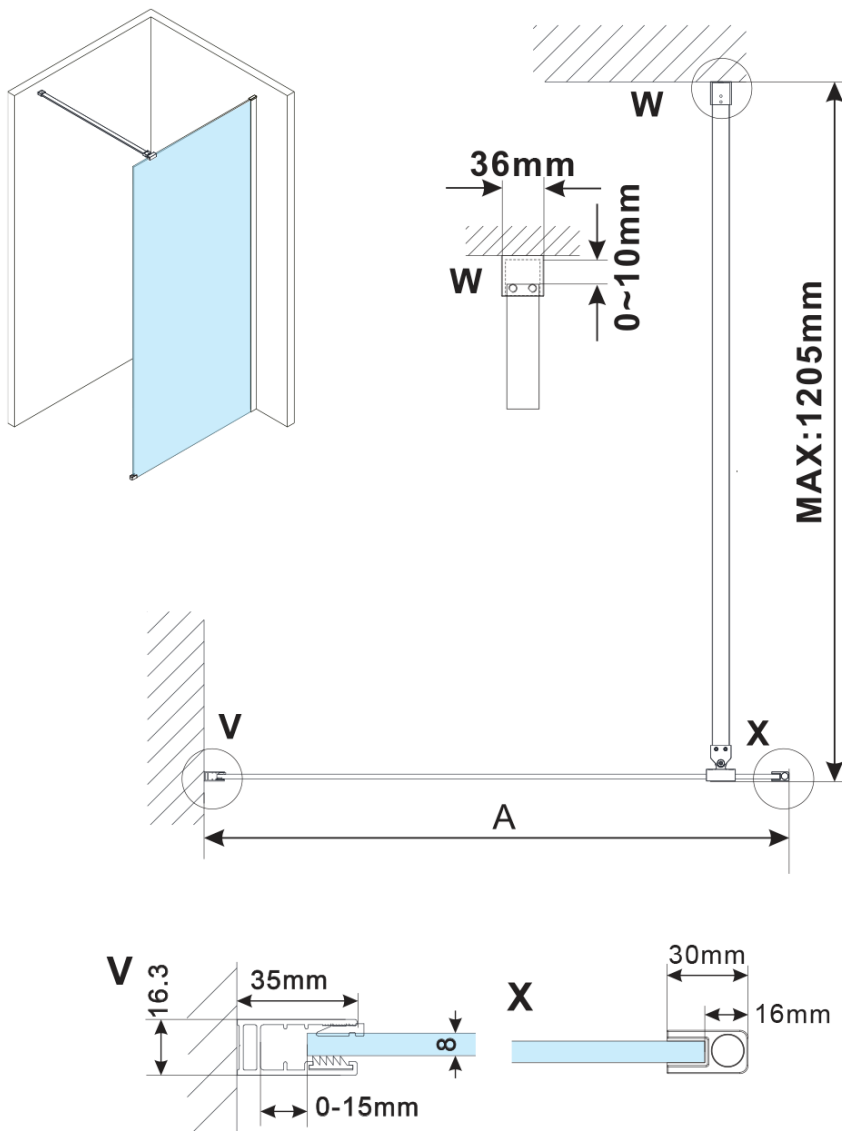

Kod: ES1312

Podstawowe informacje

Marka: Polysan

Seria: ESCA

Rozmiary

Szerokość: 1167 mm

Wysokość: 2100 mm

Właściwości

Rodzaj szkła: Szkło Flute

Wykończenie szkła: Antidrop

Grubość szkła: 8 mm

Waga / szt.: 38.0 kg

Opakowanie: 1 szt.

Gwarancja: 3 lata

Karta techniczna

MODEL	A,mm
ES1070/ES1170/ES1270/ES1370/ES1570	690~705
ES1080/ES1180/ES1280/ES1380/ES1580	790~805
ES1090/ES1190/ES1290/ES1390/ES1590	890~905
ES1010/ES1110/ES1210/ES1310/ES1510	990~1005
ES1011/ES1111/ES1211/ES1311/ES1511	1090~1105
ES1012/ES1112/ES1212/ES1312/ES1512	1190~1205
ES1013/ES1113/ES1213/ES1313/ES1513	1290~1305
ES1014/ES1114/ES1214/ES1314/ES1514	1390~1405
ES1015/ES1115/ES1215/ES1315/ES1515	1490~1505

MODEL	A,mm
ES1070/ES1170/ES1270/ES1370/ES1570	690-705
ES1080/ES1180/ES1280/ES1380/ES1580	790-805
ES1090/ES1190/ES1290/ES1390/ES1590	890-905
ES1010/ES1110/ES1210/ES1310/ES1510	990-1005
ES1011/ES1111/ES1211/ES1311/ES1511	1090-1105
ES1012/ES1112/ES1212/ES1312/ES1512	1190-1205
ES1013/ES1113/ES1213/ES1313/ES1513	1290-1305
ES1014/ES1114/ES1214/ES1314/ES1514	1390-1405
ES1015/ES1115/ES1215/ES1315/ES1515	1490-1505

MODEL	A,mm
ES1070/ES1170/ES1270/ES1370/ES1570	690~705
ES1080/ES1180/ES1280/ES1380/ES1580	790~805
ES1090/ES1190/ES1290/ES1390/ES1590	890~905
ES1010/ES1110/ES1210/ES1310/ES1510	990~1005
ES1011/ES1111/ES1211/ES1311/ES1511	1090~1105
ES1012/ES1112/ES1212/ES1312/ES1512	1190~1205
ES1013/ES1113/ES1213/ES1313/ES1513	1290~1305
ES1014/ES1114/ES1214/ES1314/ES1514	1390~1405
ES1015/ES1115/ES1215/ES1315/ES1515	1490~1505