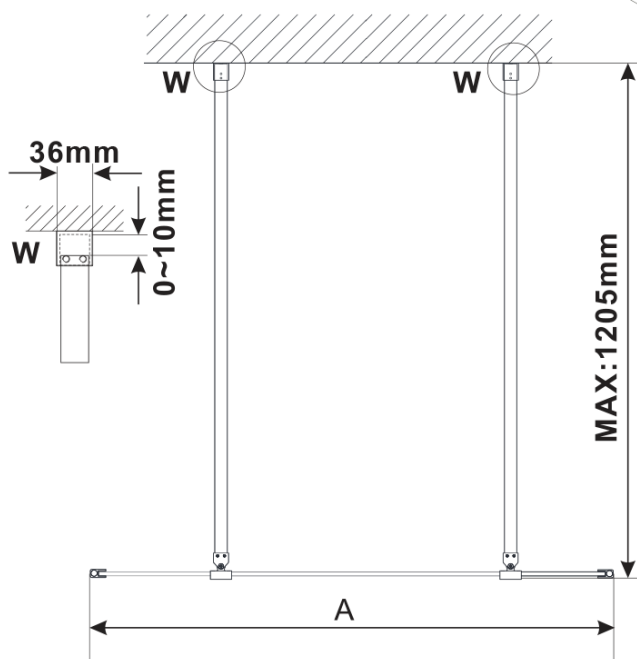

Kod: ES1312

Podstawowe informacje

Marka: Polysan

Seria: ESCA

Rozmiary

Szerokość: 1167 mm

Wysokość: 2100 mm

Właściwości

Rodzaj szkła: Szkło Flute

Wykończenie szkła: Antidrop

Grubość szkła: 8 mm

Waga / szt.: 38.0 kg

Opakowanie: 1 szt.

Gwarancja: 3 lata

Karta techniczna

MODEL	A,mm
ES1070/ES1170/ES1270/ES1370/ES1570	690~705
ES1080/ES1180/ES1280/ES1380/ES1580	790~805
ES1090/ES1190/ES1290/ES1390/ES1590	890~905
ES1010/ES1110/ES1210/ES1310/ES1510	990~1005
ES1011/ES1111/ES1211/ES1311/ES1511	1090~1105
ES1012/ES1112/ES1212/ES1312/ES1512	1190~1205
ES1013/ES1113/ES1213/ES1313/ES1513	1290~1305
ES1014/ES1114/ES1214/ES1314/ES1514	1390~1405
ES1015/ES1115/ES1215/ES1315/ES1515	1490~1505

MODEL	A,mm
ES1070/ES1170/ES1270/ES1370/ES1570	690-705
ES1080/ES1180/ES1280/ES1380/ES1580	790-805
ES1090/ES1190/ES1290/ES1390/ES1590	890-905
ES1010/ES1110/ES1210/ES1310/ES1510	990-1005
ES1011/ES1111/ES1211/ES1311/ES1511	1090-1105
ES1012/ES1112/ES1212/ES1312/ES1512	1190-1205
ES1013/ES1113/ES1213/ES1313/ES1513	1290-1305
ES1014/ES1114/ES1214/ES1314/ES1514	1390-1405
ES1015/ES1115/ES1215/ES1315/ES1515	1490-1505

MODEL	A,mm
ES1070/ES1170/ES1270/ES1370/ES1570	690~705
ES1080/ES1180/ES1280/ES1380/ES1580	790~805
ES1090/ES1190/ES1290/ES1390/ES1590	890~905
ES1010/ES1110/ES1210/ES1310/ES1510	990~1005
ES1011/ES1111/ES1211/ES1311/ES1511	1090~1105
ES1012/ES1112/ES1212/ES1312/ES1512	1190~1205
ES1013/ES1113/ES1213/ES1313/ES1513	1290~1305
ES1014/ES1114/ES1214/ES1314/ES1514	1390~1405
ES1015/ES1115/ES1215/ES1315/ES1515	1490~1505