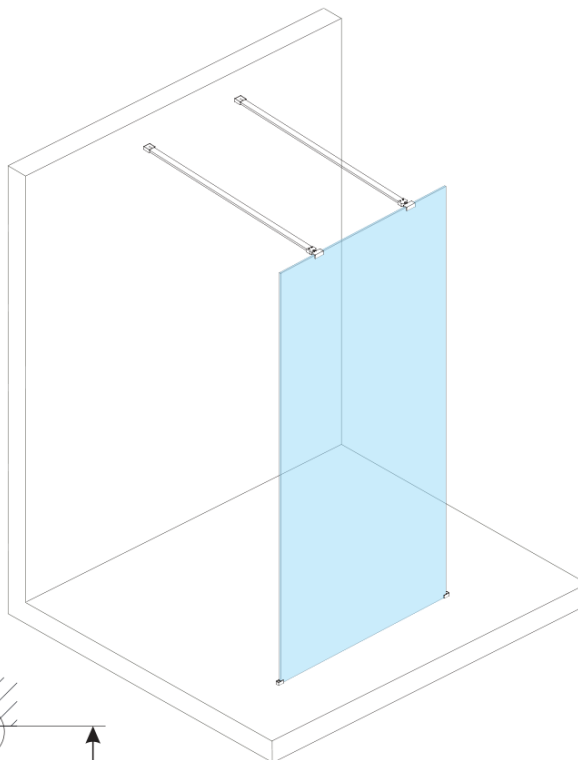

Kod: ES1312

Podstawowe informacje

Marka: Polysan

Seria: ESCA

Rozmiary

Szerokość: 1167 mm

Wysokość: 2100 mm

Właściwości

Rodzaj szkła: Szkło Flute

Wykończenie szkła: Antidrop

Grubość szkła: 8 mm

Waga / szt.: 38.0 kg

Opakowanie: 1 szt.

Gwarancja: 3 lata

Karta techniczna

MODEL	A,mm
ES1070/ES1170/ES1270/ES1370/ES1570	690~705
ES1080/ES1180/ES1280/ES1380/ES1580	790~805
ES1090/ES1190/ES1290/ES1390/ES1590	890~905
ES1010/ES1110/ES1210/ES1310/ES1510	990~1005
ES1011/ES1111/ES1211/ES1311/ES1511	1090~1105
ES1012/ES1112/ES1212/ES1312/ES1512	1190~1205
ES1013/ES1113/ES1213/ES1313/ES1513	1290~1305
ES1014/ES1114/ES1214/ES1314/ES1514	1390~1405
ES1015/ES1115/ES1215/ES1315/ES1515	1490~1505

MODEL	A,mm
ES1070/ES1170/ES1270/ES1370/ES1570	690-705
ES1080/ES1180/ES1280/ES1380/ES1580	790-805
ES1090/ES1190/ES1290/ES1390/ES1590	890-905
ES1010/ES1110/ES1210/ES1310/ES1510	990-1005
ES1011/ES1111/ES1211/ES1311/ES1511	1090-1105
ES1012/ES1112/ES1212/ES1312/ES1512	1190-1205
ES1013/ES1113/ES1213/ES1313/ES1513	1290-1305
ES1014/ES1114/ES1214/ES1314/ES1514	1390-1405
ES1015/ES1115/ES1215/ES1315/ES1515	1490-1505

MODEL	A,mm
ES1070/ES1170/ES1270/ES1370/ES1570	690~705
ES1080/ES1180/ES1280/ES1380/ES1580	790~805
ES1090/ES1190/ES1290/ES1390/ES1590	890~905
ES1010/ES1110/ES1210/ES1310/ES1510	990~1005
ES1011/ES1111/ES1211/ES1311/ES1511	1090~1105
ES1012/ES1112/ES1212/ES1312/ES1512	1190~1205
ES1013/ES1113/ES1213/ES1313/ES1513	1290~1305
ES1014/ES1114/ES1214/ES1314/ES1514	1390~1405
ES1015/ES1115/ES1215/ES1315/ES1515	1490~1505