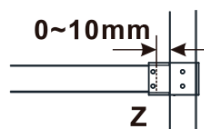

Rodzaj szkła: Szkło Flute

Wykończenie szkła: Antidrop

Grubość szkła: 8 mm

Waga / szt.: 38.0 kg

Opakowanie: 1 szt.

Gwarancja: 3 lata

Karta techniczna

MODEL	A,mm
ES1070/ES1170/ES1270/ES1370/ES1570	690~705
ES1080/ES1180/ES1280/ES1380/ES1580	790~805
ES1090/ES1190/ES1290/ES1390/ES1590	890~905
ES1010/ES1110/ES1210/ES1310/ES1510	990~1005
ES1011/ES1111/ES1211/ES1311/ES1511	1090~1105
ES1012/ES1112/ES1212/ES1312/ES1512	1190~1205
ES1013/ES1113/ES1213/ES1313/ES1513	1290~1305
ES1014/ES1114/ES1214/ES1314/ES1514	1390~1405
ES1015/ES1115/ES1215/ES1315/ES1515	1490~1505

MODEL	A,mm
ES1070/ES1170/ES1270/ES1370/ES1570	690-705
ES1080/ES1180/ES1280/ES1380/ES1580	790-805
ES1090/ES1190/ES1290/ES1390/ES1590	890-905
ES1010/ES1110/ES1210/ES1310/ES1510	990-1005
ES1011/ES1111/ES1211/ES1311/ES1511	1090-1105
ES1012/ES1112/ES1212/ES1312/ES1512	1190-1205
ES1013/ES1113/ES1213/ES1313/ES1513	1290-1305
ES1014/ES1114/ES1214/ES1314/ES1514	1390-1405
ES1015/ES1115/ES1215/ES1315/ES1515	1490-1505

MODEL	A,mm
ES1070/ES1170/ES1270/ES1370/ES1570	690~705
ES1080/ES1180/ES1280/ES1380/ES1580	790~805
ES1090/ES1190/ES1290/ES1390/ES1590	890~905
ES1010/ES1110/ES1210/ES1310/ES1510	990~1005
ES1011/ES1111/ES1211/ES1311/ES1511	1090~1105
ES1012/ES1112/ES1212/ES1312/ES1512	1190~1205
ES1013/ES1113/ES1213/ES1313/ES1513	1290~1305
ES1014/ES1114/ES1214/ES1314/ES1514	1390~1405
ES1015/ES1115/ES1215/ES1315/ES1515	1490~1505