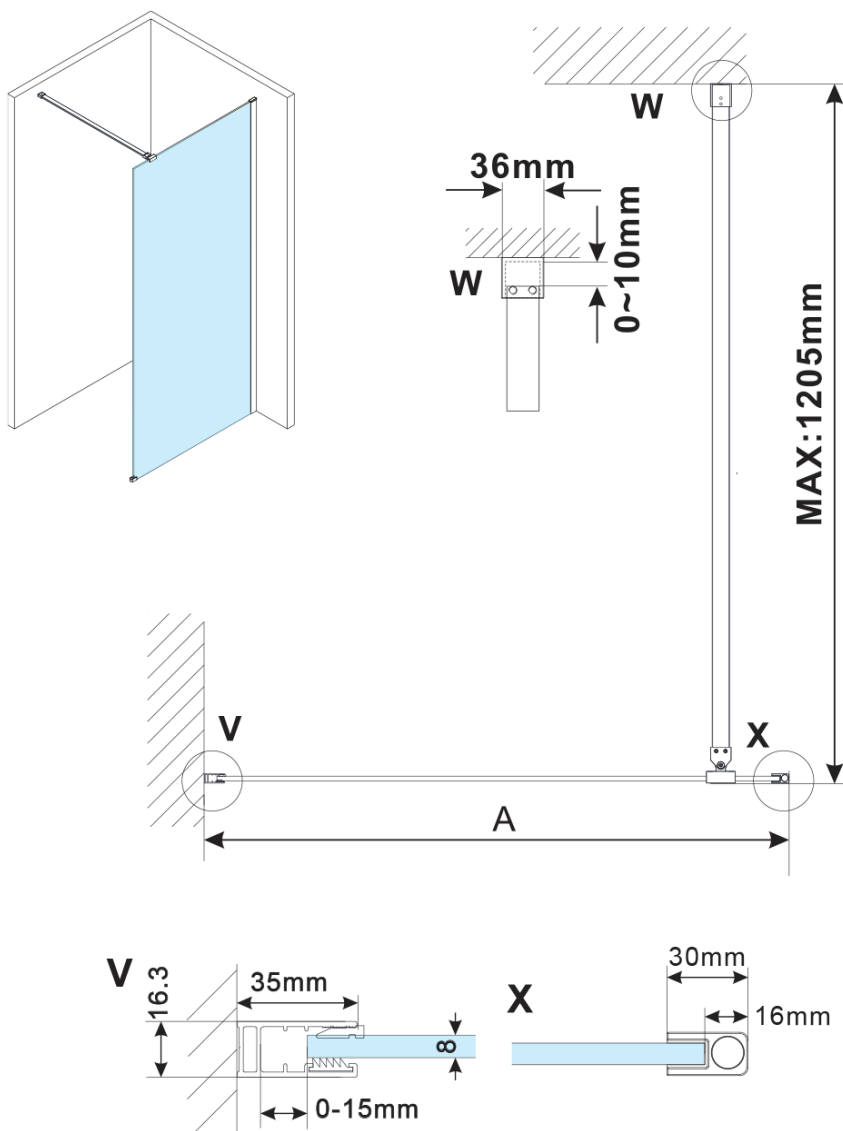

Kod: ES1312

Podstawowe informacje

Marka: Polysan

Seria: ESCA

Rozmiary

Szerokość: 1167 mm

Wysokość: 2100 mm

Właściwości

Rodzaj szkła: Szkło Flute

Wykończenie szkła: Antidrop

Grubość szkła: 8 mm

Waga / szt.: 38.0 kg

Opakowanie: 1 szt.

Gwarancja: 3 lata

Karta techniczna

MODEL	A,mm
ES1070/ES1170/ES1270/ES1370/ES1570	690~705
ES1080/ES1180/ES1280/ES1380/ES1580	790~805
ES1090/ES1190/ES1290/ES1390/ES1590	890~905
ES1010/ES1110/ES1210/ES1310/ES1510	990~1005
ES1011/ES1111/ES1211/ES1311/ES1511	1090~1105
ES1012/ES1112/ES1212/ES1312/ES1512	1190~1205
ES1013/ES1113/ES1213/ES1313/ES1513	1290~1305
ES1014/ES1114/ES1214/ES1314/ES1514	1390~1405
ES1015/ES1115/ES1215/ES1315/ES1515	1490~1505

MODEL	A,mm
ES1070/ES1170/ES1270/ES1370/ES1570	690-705
ES1080/ES1180/ES1280/ES1380/ES1580	790-805
ES1090/ES1190/ES1290/ES1390/ES1590	890-905
ES1010/ES1110/ES1210/ES1310/ES1510	990-1005
ES1011/ES1111/ES1211/ES1311/ES1511	1090-1105
ES1012/ES1112/ES1212/ES1312/ES1512	1190-1205
ES1013/ES1113/ES1213/ES1313/ES1513	1290-1305
ES1014/ES1114/ES1214/ES1314/ES1514	1390-1405
ES1015/ES1115/ES1215/ES1315/ES1515	1490-1505

MODEL	A,mm
ES1070/ES1170/ES1270/ES1370/ES1570	690~705
ES1080/ES1180/ES1280/ES1380/ES1580	790~805
ES1090/ES1190/ES1290/ES1390/ES1590	890~905
ES1010/ES1110/ES1210/ES1310/ES1510	990~1005
ES1011/ES1111/ES1211/ES1311/ES1511	1090~1105
ES1012/ES1112/ES1212/ES1312/ES1512	1190~1205
ES1013/ES1113/ES1213/ES1313/ES1513	1290~1305
ES1014/ES1114/ES1214/ES1314/ES1514	1390~1405
ES1015/ES1115/ES1215/ES1315/ES1515	1490~1505