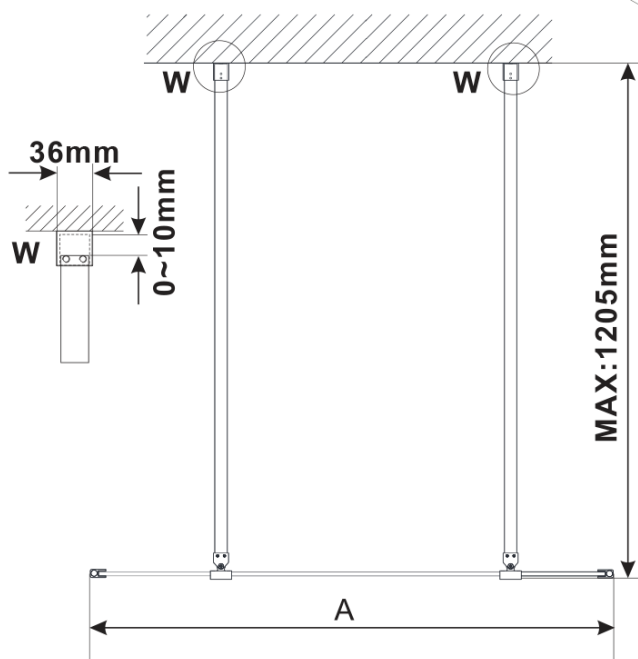

Kod: ES1312

Podstawowe informacje

Marka: Polysan

Seria: ESCA

Rozmiary

Szerokość: 1167 mm

Wysokość: 2100 mm

Właściwości

Rodzaj szkła: Szkło Flute

Wykończenie szkła: Antidrop

Grubość szkła: 8 mm

Waga / szt.: 38.0 kg

Opakowanie: 1 szt.

Gwarancja: 3 lata

Karta techniczna

MODEL	A,mm
ES1070/ES1170/ES1270/ES1370/ES1570	690~705
ES1080/ES1180/ES1280/ES1380/ES1580	790~805
ES1090/ES1190/ES1290/ES1390/ES1590	890~905
ES1010/ES1110/ES1210/ES1310/ES1510	990~1005
ES1011/ES1111/ES1211/ES1311/ES1511	1090~1105
ES1012/ES1112/ES1212/ES1312/ES1512	1190~1205
ES1013/ES1113/ES1213/ES1313/ES1513	1290~1305
ES1014/ES1114/ES1214/ES1314/ES1514	1390~1405
ES1015/ES1115/ES1215/ES1315/ES1515	1490~1505

MODEL	A,mm
ES1070/ES1170/ES1270/ES1370/ES1570	690-705
ES1080/ES1180/ES1280/ES1380/ES1580	790-805
ES1090/ES1190/ES1290/ES1390/ES1590	890-905
ES1010/ES1110/ES1210/ES1310/ES1510	990-1005
ES1011/ES1111/ES1211/ES1311/ES1511	1090-1105
ES1012/ES1112/ES1212/ES1312/ES1512	1190-1205
ES1013/ES1113/ES1213/ES1313/ES1513	1290-1305
ES1014/ES1114/ES1214/ES1314/ES1514	1390-1405
ES1015/ES1115/ES1215/ES1315/ES1515	1490-1505

MODEL	A,mm
ES1070/ES1170/ES1270/ES1370/ES1570	690~705
ES1080/ES1180/ES1280/ES1380/ES1580	790~805
ES1090/ES1190/ES1290/ES1390/ES1590	890~905
ES1010/ES1110/ES1210/ES1310/ES1510	990~1005
ES1011/ES1111/ES1211/ES1311/ES1511	1090~1105
ES1012/ES1112/ES1212/ES1312/ES1512	1190~1205
ES1013/ES1113/ES1213/ES1313/ES1513	1290~1305
ES1014/ES1114/ES1214/ES1314/ES1514	1390~1405
ES1015/ES1115/ES1215/ES1315/ES1515	1490~1505