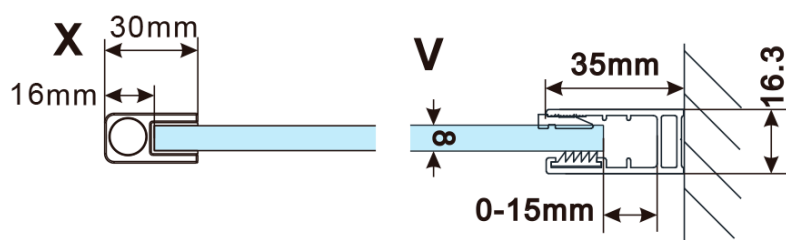

Kod: ES1311

Podstawowe informacje

Marka: Polysan

Seria: ESCA

Rozmiary

Szerokość: 1067 mm

Wysokość: 2100 mm

Właściwości

Rodzaj szkła: Szkło Flute

Wykończenie szkła: Antidrop

Grubość szkła: 8 mm

Waga / szt.: 38.0 kg

Opakowanie: 1 szt.

Gwarancja: 3 lata

Karta techniczna

MODEL	A,mm
ES1070/ES1170/ES1270/ES1370/ES1570	690~705
ES1080/ES1180/ES1280/ES1380/ES1580	790~805
ES1090/ES1190/ES1290/ES1390/ES1590	890~905
ES1010/ES1110/ES1210/ES1310/ES1510	990~1005
ES1011/ES1111/ES1211/ES1311/ES1511	1090~1105
ES1012/ES1112/ES1212/ES1312/ES1512	1190~1205
ES1013/ES1113/ES1213/ES1313/ES1513	1290~1305
ES1014/ES1114/ES1214/ES1314/ES1514	1390~1405
ES1015/ES1115/ES1215/ES1315/ES1515	1490~1505

MODEL	A,mm
ES1070/ES1170/ES1270/ES1370/ES1570	690-705
ES1080/ES1180/ES1280/ES1380/ES1580	790-805
ES1090/ES1190/ES1290/ES1390/ES1590	890-905
ES1010/ES1110/ES1210/ES1310/ES1510	990-1005
ES1011/ES1111/ES1211/ES1311/ES1511	1090-1105
ES1012/ES1112/ES1212/ES1312/ES1512	1190-1205
ES1013/ES1113/ES1213/ES1313/ES1513	1290-1305
ES1014/ES1114/ES1214/ES1314/ES1514	1390-1405
ES1015/ES1115/ES1215/ES1315/ES1515	1490-1505

MODEL	A,mm
ES1070/ES1170/ES1270/ES1370/ES1570	690~705
ES1080/ES1180/ES1280/ES1380/ES1580	790~805
ES1090/ES1190/ES1290/ES1390/ES1590	890~905
ES1010/ES1110/ES1210/ES1310/ES1510	990~1005
ES1011/ES1111/ES1211/ES1311/ES1511	1090~1105
ES1012/ES1112/ES1212/ES1312/ES1512	1190~1205
ES1013/ES1113/ES1213/ES1313/ES1513	1290~1305
ES1014/ES1114/ES1214/ES1314/ES1514	1390~1405
ES1015/ES1115/ES1215/ES1315/ES1515	1490~1505