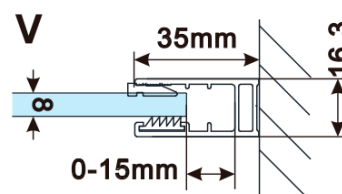

Rodzaj szkła: Szkło Flute

Wykończenie szkła: Antidrop

Grubość szkła: 8 mm

Waga / szt.: 38.0 kg

Opakowanie: 1 szt.

Gwarancja: 3 lata

Karta techniczna

MODEL	A,mm
ES1070/ES1170/ES1270/ES1370/ES1570	690~705
ES1080/ES1180/ES1280/ES1380/ES1580	790~805
ES1090/ES1190/ES1290/ES1390/ES1590	890~905
ES1010/ES1110/ES1210/ES1310/ES1510	990~1005
ES1011/ES1111/ES1211/ES1311/ES1511	1090~1105
ES1012/ES1112/ES1212/ES1312/ES1512	1190~1205
ES1013/ES1113/ES1213/ES1313/ES1513	1290~1305
ES1014/ES1114/ES1214/ES1314/ES1514	1390~1405
ES1015/ES1115/ES1215/ES1315/ES1515	1490~1505

MODEL	A,mm
ES1070/ES1170/ES1270/ES1370/ES1570	690-705
ES1080/ES1180/ES1280/ES1380/ES1580	790-805
ES1090/ES1190/ES1290/ES1390/ES1590	890-905
ES1010/ES1110/ES1210/ES1310/ES1510	990-1005
ES1011/ES1111/ES1211/ES1311/ES1511	1090-1105
ES1012/ES1112/ES1212/ES1312/ES1512	1190-1205
ES1013/ES1113/ES1213/ES1313/ES1513	1290-1305
ES1014/ES1114/ES1214/ES1314/ES1514	1390-1405
ES1015/ES1115/ES1215/ES1315/ES1515	1490-1505

MODEL	A,mm
ES1070/ES1170/ES1270/ES1370/ES1570	690~705
ES1080/ES1180/ES1280/ES1380/ES1580	790~805
ES1090/ES1190/ES1290/ES1390/ES1590	890~905
ES1010/ES1110/ES1210/ES1310/ES1510	990~1005
ES1011/ES1111/ES1211/ES1311/ES1511	1090~1105
ES1012/ES1112/ES1212/ES1312/ES1512	1190~1205
ES1013/ES1113/ES1213/ES1313/ES1513	1290~1305
ES1014/ES1114/ES1214/ES1314/ES1514	1390~1405
ES1015/ES1115/ES1215/ES1315/ES1515	1490~1505

MODEL	A,mm
ES1070/ES1170/ES1270/ES1370/ES1570	699
ES1080/ES1180/ES1280/ES1380/ES1580	799
ES1090/ES1190/ES1290/ES1390/ES1590	899
ES1010/ES1110/ES1210/ES1310/ES1510	999
ES1011/ES1111/ES1211/ES1311/ES1511	1099
ES1012/ES1112/ES1212/ES1312/ES1512	1199
ES1013/ES1113/ES1213/ES1313/ES1513	1299
ES1014/ES1114/ES1214/ES1314/ES1514	1399
ES1015/ES1115/ES1215/ES1315/ES1515	1499