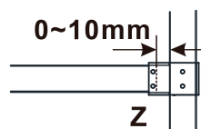

Rodzaj szkła: Szkło Flute

Wykończenie szkła: Antidrop

Grubość szkła: 8 mm

Waga / szt.: 38.0 kg

Opakowanie: 1 szt.

Gwarancja: 3 lata

Karta techniczna

MODEL	A,mm
ES1070/ES1170/ES1270/ES1370/ES1570	690~705
ES1080/ES1180/ES1280/ES1380/ES1580	790~805
ES1090/ES1190/ES1290/ES1390/ES1590	890~905
ES1010/ES1110/ES1210/ES1310/ES1510	990~1005
ES1011/ES1111/ES1211/ES1311/ES1511	1090~1105
ES1012/ES1112/ES1212/ES1312/ES1512	1190~1205
ES1013/ES1113/ES1213/ES1313/ES1513	1290~1305
ES1014/ES1114/ES1214/ES1314/ES1514	1390~1405
ES1015/ES1115/ES1215/ES1315/ES1515	1490~1505

MODEL	A,mm
ES1070/ES1170/ES1270/ES1370/ES1570	690-705
ES1080/ES1180/ES1280/ES1380/ES1580	790-805
ES1090/ES1190/ES1290/ES1390/ES1590	890-905
ES1010/ES1110/ES1210/ES1310/ES1510	990-1005
ES1011/ES1111/ES1211/ES1311/ES1511	1090-1105
ES1012/ES1112/ES1212/ES1312/ES1512	1190-1205
ES1013/ES1113/ES1213/ES1313/ES1513	1290-1305
ES1014/ES1114/ES1214/ES1314/ES1514	1390-1405
ES1015/ES1115/ES1215/ES1315/ES1515	1490-1505

MODEL	A,mm
ES1070/ES1170/ES1270/ES1370/ES1570	690~705
ES1080/ES1180/ES1280/ES1380/ES1580	790~805
ES1090/ES1190/ES1290/ES1390/ES1590	890~905
ES1010/ES1110/ES1210/ES1310/ES1510	990~1005
ES1011/ES1111/ES1211/ES1311/ES1511	1090~1105
ES1012/ES1112/ES1212/ES1312/ES1512	1190~1205
ES1013/ES1113/ES1213/ES1313/ES1513	1290~1305
ES1014/ES1114/ES1214/ES1314/ES1514	1390~1405
ES1015/ES1115/ES1215/ES1315/ES1515	1490~1505