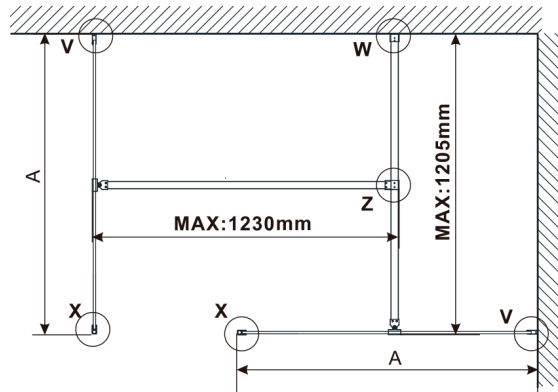

ESCA szkło Flute 967x2100mm

Kod: ES1310

Rozmiary

Szerokość: 967 mm

Wysokość: 2100 mm

Właściwości

Gwarancja: 3 lata

Karta techniczna

MODEL	A,mm
ES1070,ES1170,ES1270,ES1370,ES1570	690-705
ES1080,ES1180,ES1280,ES1380,ES1580	790-805
ES1090,ES1190,ES1290,ES1390,ES1590	890-905
ES1010,ES1110,ES1210,ES1310,ES1510	990-1005
ES1011,ES1111,ES1211,ES1311,ES1511	1090-1105
ES1012,ES1112,ES1212,ES1312,ES1512	1190-1205
ES1013,ES1113,ES1213,ES1313,ES1513	1290-1305
ES1014,ES1114,ES1214,ES1314,ES1514	1390-1405
ES1015,ES1115,ES1215,ES1315,ES1515	1490-1505

MODEL	A,mm
ES1070,ES1170,ES1270,ES1370,ES1570	690~705
ES1080,ES1180,ES1280,ES1380,ES1580	790~805
ES1090,ES1190,ES1290,ES1390,ES1590	890~905
ES1010,ES1110,ES1210,ES1310,ES1510	990~1005
ES1011,ES1111,ES1211,ES1311,ES1511	1090~1105
ES1012,ES1112,ES1212,ES1312,ES1512	1190~1205
ES1013,ES1113,ES1213,ES1313,ES1513	1290~1305
ES1014,ES1114,ES1214,ES1314,ES1514	1390~1405
ES1015,ES1115,ES1215,ES1315,ES1515	1490~1505

MODEL	A,mm
ES1070/ES1170/ES1270/ES1370/ES1570	699
ES1080/ES1180/ES1280/ES1380/ES1580	799
ES1090/ES1190/ES1290/ES1390/ES1590	899
ES1010/ES1110/ES1210/ES1310/ES1510	999
ES1011/ES1111/ES1211/ES1311/ES1511	1099
ES1012/ES1112/ES1212/ES1312/ES1512	1199
ES1013/ES1113/ES1213/ES1313/ES1513	1299
ES1014/ES1114/ES1214/ES1314/ES1514	1399
ES1015/ES1115/ES1215/ES1315/ES1515	1499