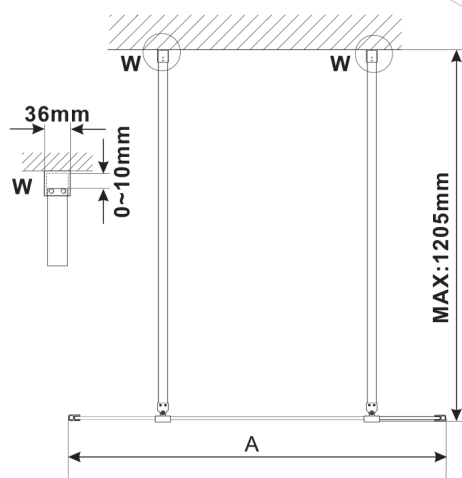

ESCA szkło Flute 967x2100mm

Kod: ES1310

Rozmiary

Szerokość: 967 mm

Wysokość: 2100 mm

Właściwości

Gwarancja: 3 lata

Karta techniczna

MODEL	A,mm
ES1070,ES1170,ES1270,ES1370,ES1570	690-705
ES1080,ES1180,ES1280,ES1380,ES1580	790-805
ES1090,ES1190,ES1290,ES1390,ES1590	890-905
ES1010,ES1110,ES1210,ES1310,ES1510	990-1005
ES1011,ES1111,ES1211,ES1311,ES1511	1090-1105
ES1012,ES1112,ES1212,ES1312,ES1512	1190-1205
ES1013,ES1113,ES1213,ES1313,ES1513	1290-1305
ES1014,ES1114,ES1214,ES1314,ES1514	1390-1405
ES1015,ES1115,ES1215,ES1315,ES1515	1490-1505

MODEL	A,mm
ES1070,ES1170,ES1270,ES1370,ES1570	690~705
ES1080,ES1180,ES1280,ES1380,ES1580	790~805
ES1090,ES1190,ES1290,ES1390,ES1590	890~905
ES1010,ES1110,ES1210,ES1310,ES1510	990~1005
ES1011,ES1111,ES1211,ES1311,ES1511	1090~1105
ES1012,ES1112,ES1212,ES1312,ES1512	1190~1205
ES1013,ES1113,ES1213,ES1313,ES1513	1290~1305
ES1014,ES1114,ES1214,ES1314,ES1514	1390~1405
ES1015,ES1115,ES1215,ES1315,ES1515	1490~1505

MODEL	A,mm
ES1070/ES1170/ES1270/ES1370/ES1570	699
ES1080/ES1180/ES1280/ES1380/ES1580	799
ES1090/ES1190/ES1290/ES1390/ES1590	899
ES1010/ES1110/ES1210/ES1310/ES1510	999
ES1011/ES1111/ES1211/ES1311/ES1511	1099
ES1012/ES1112/ES1212/ES1312/ES1512	1199
ES1013/ES1113/ES1213/ES1313/ES1513	1299
ES1014/ES1114/ES1214/ES1314/ES1514	1399
ES1015/ES1115/ES1215/ES1315/ES1515	1499