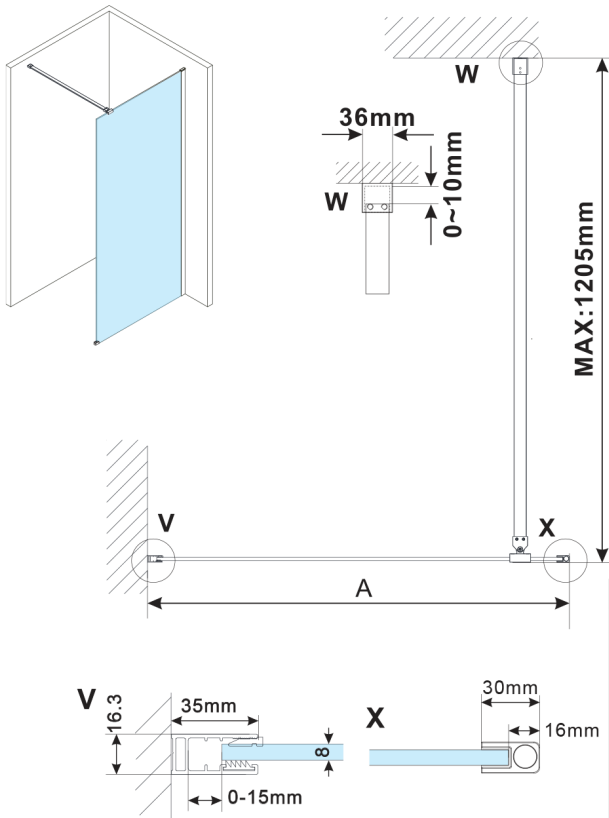

ESCA szkło Flute 967x2100mm

Kod: ES1310

Rozmiary

Szerokość: 967 mm

Wysokość: 2100 mm

Właściwości

Gwarancja: 3 lata

Karta techniczna

MODEL	A,mm
ES1070,ES1170,ES1270,ES1370,ES1570	690-705
ES1080,ES1180,ES1280,ES1380,ES1580	790-805
ES1090,ES1190,ES1290,ES1390,ES1590	890-905
ES1010,ES1110,ES1210,ES1310,ES1510	990-1005
ES1011,ES1111,ES1211,ES1311,ES1511	1090-1105
ES1012,ES1112,ES1212,ES1312,ES1512	1190-1205
ES1013,ES1113,ES1213,ES1313,ES1513	1290-1305
ES1014,ES1114,ES1214,ES1314,ES1514	1390-1405
ES1015,ES1115,ES1215,ES1315,ES1515	1490-1505

MODEL	A,mm
ES1070,ES1170,ES1270,ES1370,ES1570	690~705
ES1080,ES1180,ES1280,ES1380,ES1580	790~805
ES1090,ES1190,ES1290,ES1390,ES1590	890~905
ES1010,ES1110,ES1210,ES1310,ES1510	990~1005
ES1011,ES1111,ES1211,ES1311,ES1511	1090~1105
ES1012,ES1112,ES1212,ES1312,ES1512	1190~1205
ES1013,ES1113,ES1213,ES1313,ES1513	1290~1305
ES1014,ES1114,ES1214,ES1314,ES1514	1390~1405
ES1015,ES1115,ES1215,ES1315,ES1515	1490~1505

MODEL	A,mm
ES1070/ES1170/ES1270/ES1370/ES1570	699
ES1080/ES1180/ES1280/ES1380/ES1580	799
ES1090/ES1190/ES1290/ES1390/ES1590	899
ES1010/ES1110/ES1210/ES1310/ES1510	999
ES1011/ES1111/ES1211/ES1311/ES1511	1099
ES1012/ES1112/ES1212/ES1312/ES1512	1199
ES1013/ES1113/ES1213/ES1313/ES1513	1299
ES1014/ES1114/ES1214/ES1314/ES1514	1399
ES1015/ES1115/ES1215/ES1315/ES1515	1499