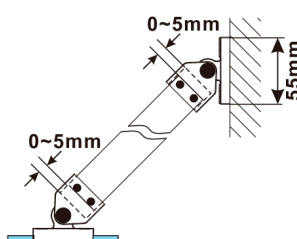

ESCA szkło Flute 967x2100mm

Kod: ES1310

Rozmiary

Szerokość: 967 mm

Wysokość: 2100 mm

Właściwości

Gwarancja: 3 lata

Karta techniczna

MODEL	A,mm
ES1070,ES1170,ES1270,ES1370,ES1570	690-705
ES1080,ES1180,ES1280,ES1380,ES1580	790-805
ES1090,ES1190,ES1290,ES1390,ES1590	890-905
ES1010,ES1110,ES1210,ES1310,ES1510	990-1005
ES1011,ES1111,ES1211,ES1311,ES1511	1090-1105
ES1012,ES1112,ES1212,ES1312,ES1512	1190-1205
ES1013,ES1113,ES1213,ES1313,ES1513	1290-1305
ES1014,ES1114,ES1214,ES1314,ES1514	1390-1405
ES1015,ES1115,ES1215,ES1315,ES1515	1490-1505

MODEL	A,mm
ES1070,ES1170,ES1270,ES1370,ES1570	690~705
ES1080,ES1180,ES1280,ES1380,ES1580	790~805
ES1090,ES1190,ES1290,ES1390,ES1590	890~905
ES1010,ES1110,ES1210,ES1310,ES1510	990~1005
ES1011,ES1111,ES1211,ES1311,ES1511	1090~1105
ES1012,ES1112,ES1212,ES1312,ES1512	1190~1205
ES1013,ES1113,ES1213,ES1313,ES1513	1290~1305
ES1014,ES1114,ES1214,ES1314,ES1514	1390~1405
ES1015,ES1115,ES1215,ES1315,ES1515	1490~1505

MODEL	A,mm
ES1070/ES1170/ES1270/ES1370/ES1570	699
ES1080/ES1180/ES1280/ES1380/ES1580	799
ES1090/ES1190/ES1290/ES1390/ES1590	899
ES1010/ES1110/ES1210/ES1310/ES1510	999
ES1011/ES1111/ES1211/ES1311/ES1511	1099
ES1012/ES1112/ES1212/ES1312/ES1512	1199
ES1013/ES1113/ES1213/ES1313/ES1513	1299
ES1014/ES1114/ES1214/ES1314/ES1514	1399
ES1015/ES1115/ES1215/ES1315/ES1515	1499