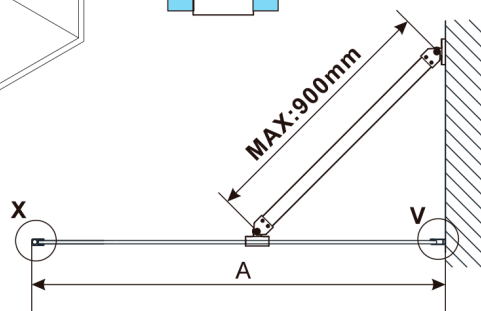

ESCA szkło Flute 967x2100mm

Kod: ES1310

Rozmiary

Szerokość: 967 mm

Wysokość: 2100 mm

Właściwości

Gwarancja: 3 lata

Karta techniczna

MODEL	A,mm
ES1070,ES1170,ES1270,ES1370,ES1570	690-705
ES1080,ES1180,ES1280,ES1380,ES1580	790-805
ES1090,ES1190,ES1290,ES1390,ES1590	890-905
ES1010,ES1110,ES1210,ES1310,ES1510	990-1005
ES1011,ES1111,ES1211,ES1311,ES1511	1090-1105
ES1012,ES1112,ES1212,ES1312,ES1512	1190-1205
ES1013,ES1113,ES1213,ES1313,ES1513	1290-1305
ES1014,ES1114,ES1214,ES1314,ES1514	1390-1405
ES1015,ES1115,ES1215,ES1315,ES1515	1490-1505

MODEL	A,mm
ES1070,ES1170,ES1270,ES1370,ES1570	690~705
ES1080,ES1180,ES1280,ES1380,ES1580	790~805
ES1090,ES1190,ES1290,ES1390,ES1590	890~905
ES1010,ES1110,ES1210,ES1310,ES1510	990~1005
ES1011,ES1111,ES1211,ES1311,ES1511	1090~1105
ES1012,ES1112,ES1212,ES1312,ES1512	1190~1205
ES1013,ES1113,ES1213,ES1313,ES1513	1290~1305
ES1014,ES1114,ES1214,ES1314,ES1514	1390~1405
ES1015,ES1115,ES1215,ES1315,ES1515	1490~1505

MODEL	A,mm
ES1070/ES1170/ES1270/ES1370/ES1570	699
ES1080/ES1180/ES1280/ES1380/ES1580	799
ES1090/ES1190/ES1290/ES1390/ES1590	899
ES1010/ES1110/ES1210/ES1310/ES1510	999
ES1011/ES1111/ES1211/ES1311/ES1511	1099
ES1012/ES1112/ES1212/ES1312/ES1512	1199
ES1013/ES1113/ES1213/ES1313/ES1513	1299
ES1014/ES1114/ES1214/ES1314/ES1514	1399
ES1015/ES1115/ES1215/ES1315/ES1515	1499