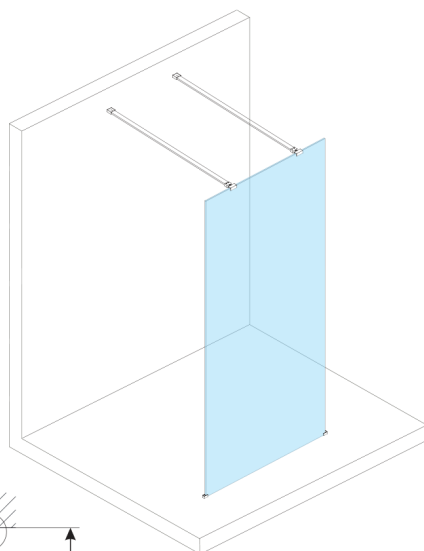

ESCA szkło Flute 967x2100mm

Kod: ES1310

Rozmiary

Szerokość: 967 mm

Wysokość: 2100 mm

Właściwości

Gwarancja: 3 lata

Karta techniczna

MODEL	A,mm
ES1070,ES1170,ES1270,ES1370,ES1570	690-705
ES1080,ES1180,ES1280,ES1380,ES1580	790-805
ES1090,ES1190,ES1290,ES1390,ES1590	890-905
ES1010,ES1110,ES1210,ES1310,ES1510	990-1005
ES1011,ES1111,ES1211,ES1311,ES1511	1090-1105
ES1012,ES1112,ES1212,ES1312,ES1512	1190-1205
ES1013,ES1113,ES1213,ES1313,ES1513	1290-1305
ES1014,ES1114,ES1214,ES1314,ES1514	1390-1405
ES1015,ES1115,ES1215,ES1315,ES1515	1490-1505

MODEL	A,mm
ES1070,ES1170,ES1270,ES1370,ES1570	690~705
ES1080,ES1180,ES1280,ES1380,ES1580	790~805
ES1090,ES1190,ES1290,ES1390,ES1590	890~905
ES1010,ES1110,ES1210,ES1310,ES1510	990~1005
ES1011,ES1111,ES1211,ES1311,ES1511	1090~1105
ES1012,ES1112,ES1212,ES1312,ES1512	1190~1205
ES1013,ES1113,ES1213,ES1313,ES1513	1290~1305
ES1014,ES1114,ES1214,ES1314,ES1514	1390~1405
ES1015,ES1115,ES1215,ES1315,ES1515	1490~1505

MODEL	A,mm
ES1070/ES1170/ES1270/ES1370/ES1570	699
ES1080/ES1180/ES1280/ES1380/ES1580	799
ES1090/ES1190/ES1290/ES1390/ES1590	899
ES1010/ES1110/ES1210/ES1310/ES1510	999
ES1011/ES1111/ES1211/ES1311/ES1511	1099
ES1012/ES1112/ES1212/ES1312/ES1512	1199
ES1013/ES1113/ES1213/ES1313/ES1513	1299
ES1014/ES1114/ES1214/ES1314/ES1514	1399
ES1015/ES1115/ES1215/ES1315/ES1515	1499