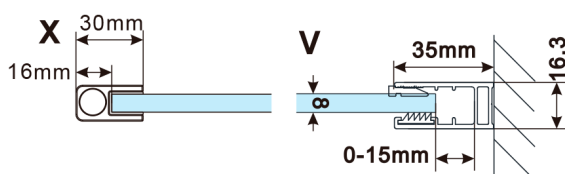

ESCA szkło Flute 967x2100mm

Kod: ES1310

Rozmiary

Szerokość: 967 mm

Wysokość: 2100 mm

Właściwości

Gwarancja: 3 lata

Karta techniczna

MODEL	A,mm
ES1070,ES1170,ES1270,ES1370,ES1570	690-705
ES1080,ES1180,ES1280,ES1380,ES1580	790-805
ES1090,ES1190,ES1290,ES1390,ES1590	890-905
ES1010,ES1110,ES1210,ES1310,ES1510	990-1005
ES1011,ES1111,ES1211,ES1311,ES1511	1090-1105
ES1012,ES1112,ES1212,ES1312,ES1512	1190-1205
ES1013,ES1113,ES1213,ES1313,ES1513	1290-1305
ES1014,ES1114,ES1214,ES1314,ES1514	1390-1405
ES1015,ES1115,ES1215,ES1315,ES1515	1490-1505

MODEL	A,mm
ES1070,ES1170,ES1270,ES1370,ES1570	690~705
ES1080,ES1180,ES1280,ES1380,ES1580	790~805
ES1090,ES1190,ES1290,ES1390,ES1590	890~905
ES1010,ES1110,ES1210,ES1310,ES1510	990~1005
ES1011,ES1111,ES1211,ES1311,ES1511	1090~1105
ES1012,ES1112,ES1212,ES1312,ES1512	1190~1205
ES1013,ES1113,ES1213,ES1313,ES1513	1290~1305
ES1014,ES1114,ES1214,ES1314,ES1514	1390~1405
ES1015,ES1115,ES1215,ES1315,ES1515	1490~1505

MODEL	A,mm
ES1070/ES1170/ES1270/ES1370/ES1570	699
ES1080/ES1180/ES1280/ES1380/ES1580	799
ES1090/ES1190/ES1290/ES1390/ES1590	899
ES1010/ES1110/ES1210/ES1310/ES1510	999
ES1011/ES1111/ES1211/ES1311/ES1511	1099
ES1012/ES1112/ES1212/ES1312/ES1512	1199
ES1013/ES1113/ES1213/ES1313/ES1513	1299
ES1014/ES1114/ES1214/ES1314/ES1514	1399
ES1015/ES1115/ES1215/ES1315/ES1515	1499