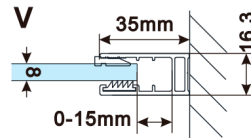

ESCA szkło Flute 967x2100mm

Kod: ES1310

Rozmiary

Szerokość: 967 mm

Wysokość: 2100 mm

Właściwości

Gwarancja: 3 lata

Karta techniczna

MODEL	A,mm
ES1070,ES1170,ES1270,ES1370,ES1570	690-705
ES1080,ES1180,ES1280,ES1380,ES1580	790-805
ES1090,ES1190,ES1290,ES1390,ES1590	890-905
ES1010,ES1110,ES1210,ES1310,ES1510	990-1005
ES1011,ES1111,ES1211,ES1311,ES1511	1090-1105
ES1012,ES1112,ES1212,ES1312,ES1512	1190-1205
ES1013,ES1113,ES1213,ES1313,ES1513	1290-1305
ES1014,ES1114,ES1214,ES1314,ES1514	1390-1405
ES1015,ES1115,ES1215,ES1315,ES1515	1490-1505

MODEL	A,mm
ES1070,ES1170,ES1270,ES1370,ES1570	690~705
ES1080,ES1180,ES1280,ES1380,ES1580	790~805
ES1090,ES1190,ES1290,ES1390,ES1590	890~905
ES1010,ES1110,ES1210,ES1310,ES1510	990~1005
ES1011,ES1111,ES1211,ES1311,ES1511	1090~1105
ES1012,ES1112,ES1212,ES1312,ES1512	1190~1205
ES1013,ES1113,ES1213,ES1313,ES1513	1290~1305
ES1014,ES1114,ES1214,ES1314,ES1514	1390~1405
ES1015,ES1115,ES1215,ES1315,ES1515	1490~1505

MODEL	A,mm
ES1070/ES1170/ES1270/ES1370/ES1570	699
ES1080/ES1180/ES1280/ES1380/ES1580	799
ES1090/ES1190/ES1290/ES1390/ES1590	899
ES1010/ES1110/ES1210/ES1310/ES1510	999
ES1011/ES1111/ES1211/ES1311/ES1511	1099
ES1012/ES1112/ES1212/ES1312/ES1512	1199
ES1013/ES1113/ES1213/ES1313/ES1513	1299
ES1014/ES1114/ES1214/ES1314/ES1514	1399
ES1015/ES1115/ES1215/ES1315/ES1515	1499