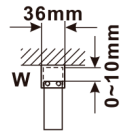

ESCA szkło Flute 967x2100mm

Kod: ES1310

Rozmiary

Szerokość: 967 mm

Wysokość: 2100 mm

Właściwości

Gwarancja: 3 lata

Karta techniczna

MODEL	A,mm
ES1070,ES1170,ES1270,ES1370,ES1570	690-705
ES1080,ES1180,ES1280,ES1380,ES1580	790-805
ES1090,ES1190,ES1290,ES1390,ES1590	890-905
ES1010,ES1110,ES1210,ES1310,ES1510	990-1005
ES1011,ES1111,ES1211,ES1311,ES1511	1090-1105
ES1012,ES1112,ES1212,ES1312,ES1512	1190-1205
ES1013,ES1113,ES1213,ES1313,ES1513	1290-1305
ES1014,ES1114,ES1214,ES1314,ES1514	1390-1405
ES1015,ES1115,ES1215,ES1315,ES1515	1490-1505

MODEL	A,mm
ES1070,ES1170,ES1270,ES1370,ES1570	690~705
ES1080,ES1180,ES1280,ES1380,ES1580	790~805
ES1090,ES1190,ES1290,ES1390,ES1590	890~905
ES1010,ES1110,ES1210,ES1310,ES1510	990~1005
ES1011,ES1111,ES1211,ES1311,ES1511	1090~1105
ES1012,ES1112,ES1212,ES1312,ES1512	1190~1205
ES1013,ES1113,ES1213,ES1313,ES1513	1290~1305
ES1014,ES1114,ES1214,ES1314,ES1514	1390~1405
ES1015,ES1115,ES1215,ES1315,ES1515	1490~1505

MODEL	A,mm
ES1070/ES1170/ES1270/ES1370/ES1570	699
ES1080/ES1180/ES1280/ES1380/ES1580	799
ES1090/ES1190/ES1290/ES1390/ES1590	899
ES1010/ES1110/ES1210/ES1310/ES1510	999
ES1011/ES1111/ES1211/ES1311/ES1511	1099
ES1012/ES1112/ES1212/ES1312/ES1512	1199
ES1013/ES1113/ES1213/ES1313/ES1513	1299
ES1014/ES1114/ES1214/ES1314/ES1514	1399
ES1015/ES1115/ES1215/ES1315/ES1515	1499