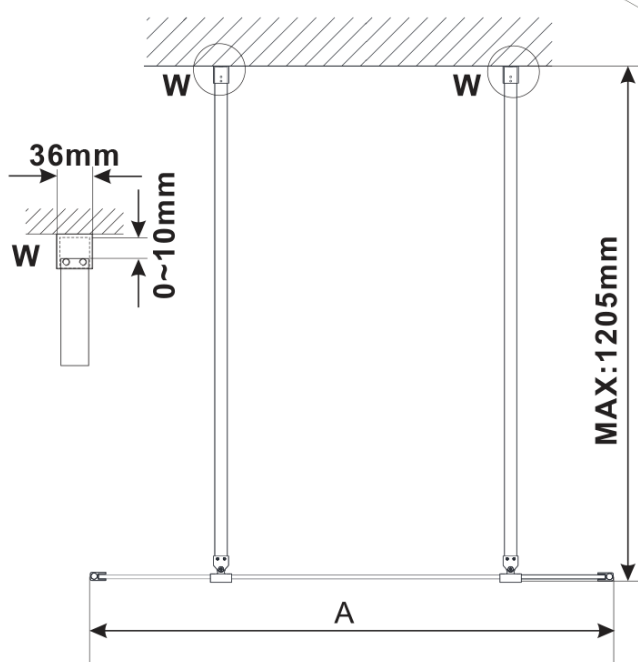

Kod: ES1390

**Podstawowe informacje**

Marka: Polysan

Seria: ESCA

**Rozmiary**

Szerokość: 867 mm

Wysokość: 2100 mm

**Właściwości**

Rodzaj szkła: Szkło Flute

Wykończenie szkła: Antidrop

Grubość szkła: 8 mm

Waga / szt.: 38.0 kg

Opakowanie: 1 szt.

Gwarancja: 3 lata

Karta techniczna

MODEL	A,mm
ES1070/ES1170/ES1270/ES1370/ES1570	690-705
ES1080/ES1180/ES1280/ES1380/ES1580	790-805
ES1090/ES1190/ES1290/ES1390/ES1590	890-905
ES1010/ES1110/ES1210/ES1310/ES1510	990-1005
ES1011/ES1111/ES1211/ES1311/ES1511	1090-1105
ES1012/ES1112/ES1212/ES1312/ES1512	1190-1205
ES1013/ES1113/ES1213/ES1313/ES1513	1290-1305
ES1014/ES1114/ES1214/ES1314/ES1514	1390-1405
ES1015/ES1115/ES1215/ES1315/ES1515	1490-1505

MODEL	A,mm
ES1070/ES1170/ES1270/ES1370/ES1570	690~705
ES1080/ES1180/ES1280/ES1380/ES1580	790~805
ES1090/ES1190/ES1290/ES1390/ES1590	890~905
ES1010/ES1110/ES1210/ES1310/ES1510	990~1005
ES1011/ES1111/ES1211/ES1311/ES1511	1090~1105
ES1012/ES1112/ES1212/ES1312/ES1512	1190~1205
ES1013/ES1113/ES1213/ES1313/ES1513	1290~1305
ES1014/ES1114/ES1214/ES1314/ES1514	1390~1405
ES1015/ES1115/ES1215/ES1315/ES1515	1490~1505