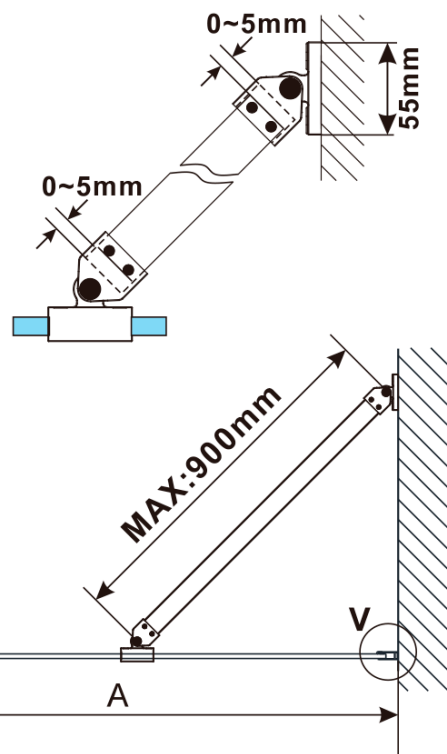

Kod: ES1390

**Podstawowe informacje**

Marka: Polysan

Seria: ESCA

**Rozmiary**

Szerokość: 867 mm

Wysokość: 2100 mm

**Właściwości**

MODEL	A,mm
ES1070/ES1170/ES1270/ES1370/ES1570	690~705
ES1080/ES1180/ES1280/ES1380/ES1580	790~805
ES1090/ES1190/ES1290/ES1390/ES1590	890~905
ES1010/ES1110/ES1210/ES1310/ES1510	990~1005
ES1011/ES1111/ES1211/ES1311/ES1511	1090~1105
ES1012/ES1112/ES1212/ES1312/ES1512	1190~1205
ES1013/ES1113/ES1213/ES1313/ES1513	1290~1305
ES1014/ES1114/ES1214/ES1314/ES1514	1390~1405
ES1015/ES1115/ES1215/ES1315/ES1515	1490~1505

MODEL	A,mm
ES1070/ES1170/ES1270/ES1370/ES1570	699
ES1080/ES1180/ES1280/ES1380/ES1580	799
ES1090/ES1190/ES1290/ES1390/ES1590	899
ES1010/ES1110/ES1210/ES1310/ES1510	999
ES1011/ES1111/ES1211/ES1311/ES1511	1099
ES1012/ES1112/ES1212/ES1312/ES1512	1199
ES1013/ES1113/ES1213/ES1313/ES1513	1299
ES1014/ES1114/ES1214/ES1314/ES1514	1399
ES1015/ES1115/ES1215/ES1315/ES1515	1499