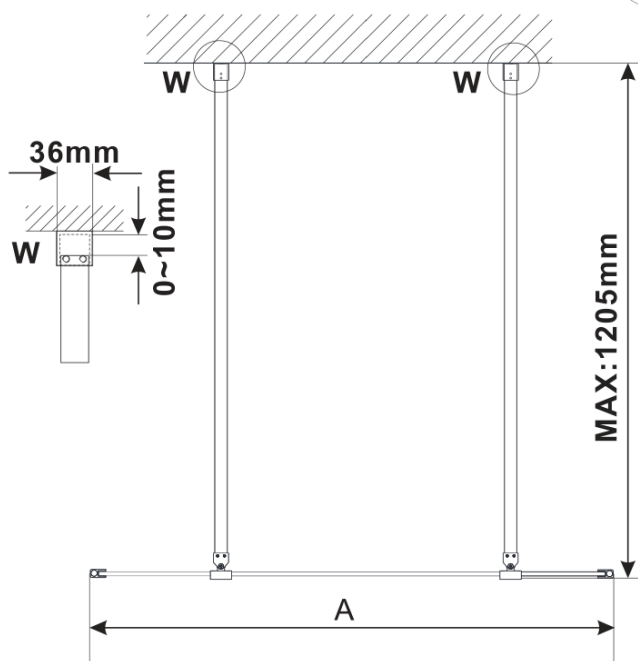

Kod: ES1390

Podstawowe informacje

Marka: Polysan

Seria: ESCA

Rozmiary

Szerokość: 867 mm

Wysokość: 2100 mm

Właściwości

Rodzaj szkła: Szkło Flute

Wykończenie szkła: Antidrop

Grubość szkła: 8 mm

Waga / szt.: 38.0 kg

Opakowanie: 1 szt.

Gwarancja: 3 lata

Karta techniczna

MODEL	A,mm
ES1070/ES1170/ES1270/ES1370/ES1570	690-705
ES1080/ES1180/ES1280/ES1380/ES1580	790-805
ES1090/ES1190/ES1290/ES1390/ES1590	890-905
ES1010/ES1110/ES1210/ES1310/ES1510	990-1005
ES1011/ES1111/ES1211/ES1311/ES1511	1090-1105
ES1012/ES1112/ES1212/ES1312/ES1512	1190-1205
ES1013/ES1113/ES1213/ES1313/ES1513	1290-1305
ES1014/ES1114/ES1214/ES1314/ES1514	1390-1405
ES1015/ES1115/ES1215/ES1315/ES1515	1490-1505

MODEL	A,mm
ES1070/ES1170/ES1270/ES1370/ES1570	690~705
ES1080/ES1180/ES1280/ES1380/ES1580	790~805
ES1090/ES1190/ES1290/ES1390/ES1590	890~905
ES1010/ES1110/ES1210/ES1310/ES1510	990~1005
ES1011/ES1111/ES1211/ES1311/ES1511	1090~1105
ES1012/ES1112/ES1212/ES1312/ES1512	1190~1205
ES1013/ES1113/ES1213/ES1313/ES1513	1290~1305
ES1014/ES1114/ES1214/ES1314/ES1514	1390~1405
ES1015/ES1115/ES1215/ES1315/ES1515	1490~1505