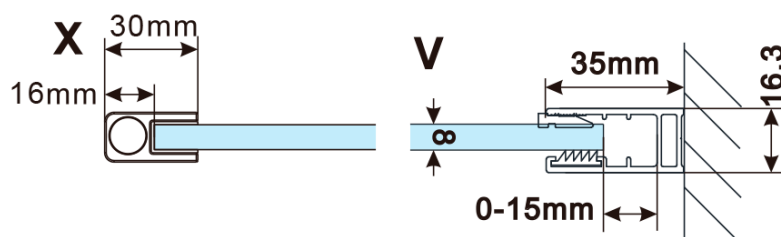

Kod: ES1390

Podstawowe informacje

Marka: Polysan

Seria: ESCA

Rozmiary

Szerokość: 867 mm

Wysokość: 2100 mm

Właściwości

Rodzaj szkła: Szkło Flute

Wykończenie szkła: Antidrop

Grubość szkła: 8 mm

Waga / szt.: 38.0 kg

Opakowanie: 1 szt.

Gwarancja: 3 lata

Karta techniczna

MODEL	A,mm
ES1070/ES1170/ES1270/ES1370/ES1570	690-705
ES1080/ES1180/ES1280/ES1380/ES1580	790-805
ES1090/ES1190/ES1290/ES1390/ES1590	890-905
ES1010/ES1110/ES1210/ES1310/ES1510	990-1005
ES1011/ES1111/ES1211/ES1311/ES1511	1090-1105
ES1012/ES1112/ES1212/ES1312/ES1512	1190-1205
ES1013/ES1113/ES1213/ES1313/ES1513	1290-1305
ES1014/ES1114/ES1214/ES1314/ES1514	1390-1405
ES1015/ES1115/ES1215/ES1315/ES1515	1490-1505

MODEL	A,mm
ES1070/ES1170/ES1270/ES1370/ES1570	690~705
ES1080/ES1180/ES1280/ES1380/ES1580	790~805
ES1090/ES1190/ES1290/ES1390/ES1590	890~905
ES1010/ES1110/ES1210/ES1310/ES1510	990~1005
ES1011/ES1111/ES1211/ES1311/ES1511	1090~1105
ES1012/ES1112/ES1212/ES1312/ES1512	1190~1205
ES1013/ES1113/ES1213/ES1313/ES1513	1290~1305
ES1014/ES1114/ES1214/ES1314/ES1514	1390~1405
ES1015/ES1115/ES1215/ES1315/ES1515	1490~1505