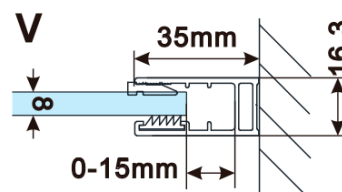

Rodzaj szkła: Szkło Flute

Wykończenie szkła: Antidrop

Grubość szkła: 8 mm

Waga / szt.: 38.0 kg

Opakowanie: 1 szt.

Gwarancja: 3 lata

Karta techniczna

MODEL	A,mm
ES1070/ES1170/ES1270/ES1370/ES1570	690-705
ES1080/ES1180/ES1280/ES1380/ES1580	790-805
ES1090/ES1190/ES1290/ES1390/ES1590	890-905
ES1010/ES1110/ES1210/ES1310/ES1510	990-1005
ES1011/ES1111/ES1211/ES1311/ES1511	1090-1105
ES1012/ES1112/ES1212/ES1312/ES1512	1190-1205
ES1013/ES1113/ES1213/ES1313/ES1513	1290-1305
ES1014/ES1114/ES1214/ES1314/ES1514	1390-1405
ES1015/ES1115/ES1215/ES1315/ES1515	1490-1505

MODEL	A,mm
ES1070/ES1170/ES1270/ES1370/ES1570	690~705
ES1080/ES1180/ES1280/ES1380/ES1580	790~805
ES1090/ES1190/ES1290/ES1390/ES1590	890~905
ES1010/ES1110/ES1210/ES1310/ES1510	990~1005
ES1011/ES1111/ES1211/ES1311/ES1511	1090~1105
ES1012/ES1112/ES1212/ES1312/ES1512	1190~1205
ES1013/ES1113/ES1213/ES1313/ES1513	1290~1305
ES1014/ES1114/ES1214/ES1314/ES1514	1390~1405
ES1015/ES1115/ES1215/ES1315/ES1515	1490~1505

MODEL	A,mm
ES1070/ES1170/ES1270/ES1370/ES1570	699
ES1080/ES1180/ES1280/ES1380/ES1580	799
ES1090/ES1190/ES1290/ES1390/ES1590	899
ES1010/ES1110/ES1210/ES1310/ES1510	999
ES1011/ES1111/ES1211/ES1311/ES1511	1099
ES1012/ES1112/ES1212/ES1312/ES1512	1199
ES1013/ES1113/ES1213/ES1313/ES1513	1299
ES1014/ES1114/ES1214/ES1314/ES1514	1399
ES1015/ES1115/ES1215/ES1315/ES1515	1499