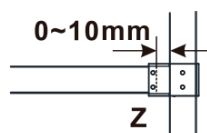

Rodzaj szkła: Szkło Flute

Wykończenie szkła: Antidrop

Grubość szkła: 8 mm

Waga / szt.: 38.0 kg

Opakowanie: 1 szt.

Gwarancja: 3 lata

Karta techniczna

MODEL	A,mm
ES1070/ES1170/ES1270/ES1370/ES1570	690-705
ES1080/ES1180/ES1280/ES1380/ES1580	790-805
ES1090/ES1190/ES1290/ES1390/ES1590	890-905
ES1010/ES1110/ES1210/ES1310/ES1510	990-1005
ES1011/ES1111/ES1211/ES1311/ES1511	1090-1105
ES1012/ES1112/ES1212/ES1312/ES1512	1190-1205
ES1013/ES1113/ES1213/ES1313/ES1513	1290-1305
ES1014/ES1114/ES1214/ES1314/ES1514	1390-1405
ES1015/ES1115/ES1215/ES1315/ES1515	1490-1505

MODEL	A,mm
ES1070/ES1170/ES1270/ES1370/ES1570	690~705
ES1080/ES1180/ES1280/ES1380/ES1580	790~805
ES1090/ES1190/ES1290/ES1390/ES1590	890~905
ES1010/ES1110/ES1210/ES1310/ES1510	990~1005
ES1011/ES1111/ES1211/ES1311/ES1511	1090~1105
ES1012/ES1112/ES1212/ES1312/ES1512	1190~1205
ES1013/ES1113/ES1213/ES1313/ES1513	1290~1305
ES1014/ES1114/ES1214/ES1314/ES1514	1390~1405
ES1015/ES1115/ES1215/ES1315/ES1515	1490~1505