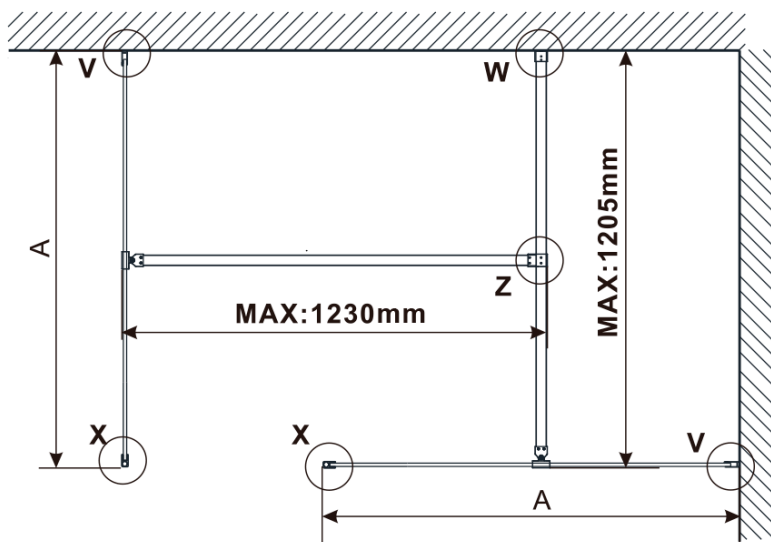

Kod: ES1390

Podstawowe informacje

Marka: Polysan

Seria: ESCA

Rozmiary

Szerokość: 867 mm

Wysokość: 2100 mm

Właściwości

Rodzaj szkła: Szkło Flute

Wykończenie szkła: Antidrop

Grubość szkła: 8 mm

Waga / szt.: 38.0 kg

Opakowanie: 1 szt.

Gwarancja: 3 lata

Karta techniczna

MODEL	A,mm
ES1070/ES1170/ES1270/ES1370/ES1570	690-705
ES1080/ES1180/ES1280/ES1380/ES1580	790-805
ES1090/ES1190/ES1290/ES1390/ES1590	890-905
ES1010/ES1110/ES1210/ES1310/ES1510	990-1005
ES1011/ES1111/ES1211/ES1311/ES1511	1090-1105
ES1012/ES1112/ES1212/ES1312/ES1512	1190-1205
ES1013/ES1113/ES1213/ES1313/ES1513	1290-1305
ES1014/ES1114/ES1214/ES1314/ES1514	1390-1405
ES1015/ES1115/ES1215/ES1315/ES1515	1490-1505

MODEL	A,mm
ES1070/ES1170/ES1270/ES1370/ES1570	690~705
ES1080/ES1180/ES1280/ES1380/ES1580	790~805
ES1090/ES1190/ES1290/ES1390/ES1590	890~905
ES1010/ES1110/ES1210/ES1310/ES1510	990~1005
ES1011/ES1111/ES1211/ES1311/ES1511	1090~1105
ES1012/ES1112/ES1212/ES1312/ES1512	1190~1205
ES1013/ES1113/ES1213/ES1313/ES1513	1290~1305
ES1014/ES1114/ES1214/ES1314/ES1514	1390~1405
ES1015/ES1115/ES1215/ES1315/ES1515	1490~1505