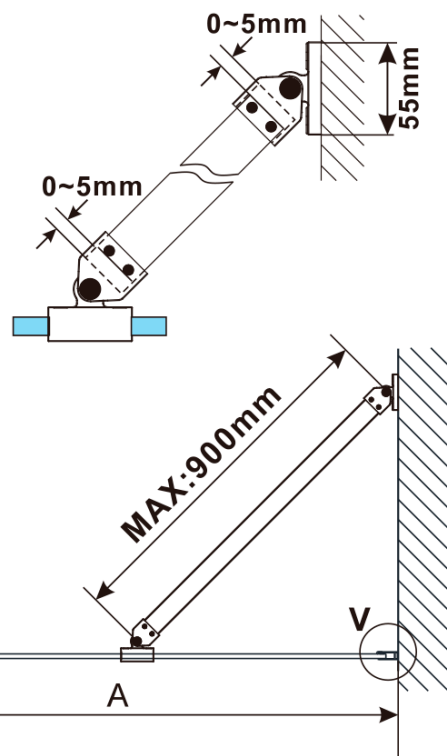

Kod: ES1390

Podstawowe informacje

Marka: Polysan

Seria: ESCA

Rozmiary

Szerokość: 867 mm

Wysokość: 2100 mm

Właściwości

Rodzaj szkła: Szkło Flute

Wykończenie szkła: Antidrop

Grubość szkła: 8 mm

Waga / szt.: 38.0 kg

Opakowanie: 1 szt.

Gwarancja: 3 lata

Karta techniczna

MODEL	A,mm
ES1070/ES1170/ES1270/ES1370/ES1570	690-705
ES1080/ES1180/ES1280/ES1380/ES1580	790-805
ES1090/ES1190/ES1290/ES1390/ES1590	890-905
ES1010/ES1110/ES1210/ES1310/ES1510	990-1005
ES1011/ES1111/ES1211/ES1311/ES1511	1090-1105
ES1012/ES1112/ES1212/ES1312/ES1512	1190-1205
ES1013/ES1113/ES1213/ES1313/ES1513	1290-1305
ES1014/ES1114/ES1214/ES1314/ES1514	1390-1405
ES1015/ES1115/ES1215/ES1315/ES1515	1490-1505

MODEL	A,mm
ES1070/ES1170/ES1270/ES1370/ES1570	690~705
ES1080/ES1180/ES1280/ES1380/ES1580	790~805
ES1090/ES1190/ES1290/ES1390/ES1590	890~905
ES1010/ES1110/ES1210/ES1310/ES1510	990~1005
ES1011/ES1111/ES1211/ES1311/ES1511	1090~1105
ES1012/ES1112/ES1212/ES1312/ES1512	1190~1205
ES1013/ES1113/ES1213/ES1313/ES1513	1290~1305
ES1014/ES1114/ES1214/ES1314/ES1514	1390~1405
ES1015/ES1115/ES1215/ES1315/ES1515	1490~1505