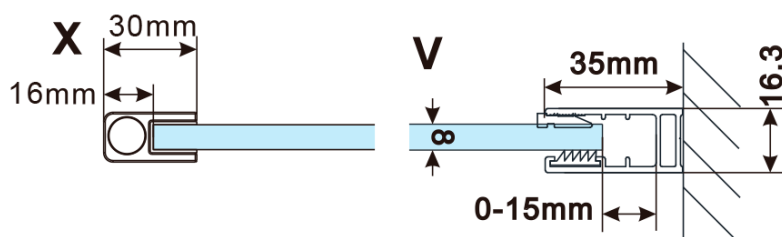

Kod: ES1380

Podstawowe informacje

Marka: Polysan

Seria: ESCA

Rozmiary

Szerokość: 767 mm

Wysokość: 2100 mm

Właściwości

Rodzaj szkła: Szkło Flute

Wykończenie szkła: Antidrop

Grubość szkła: 8 mm

Waga / szt.: 38.0 kg

Opakowanie: 1 szt.

Gwarancja: 3 lata

Karta techniczna

MODEL	A,mm
ES1070/ES1170/ES1270/ES1370/ES1570	690~705
ES1080/ES1180/ES1280/ES1380/ES1580	790~805
ES1090/ES1190/ES1290/ES1390/ES1590	890~905
ES1010/ES1110/ES1210/ES1310/ES1510	990~1005
ES1011/ES1111/ES1211/ES1311/ES1511	1090~1105
ES1012/ES1112/ES1212/ES1312/ES1512	1190~1205
ES1013/ES1113/ES1213/ES1313/ES1513	1290~1305
ES1014/ES1114/ES1214/ES1314/ES1514	1390~1405
ES1015/ES1115/ES1215/ES1315/ES1515	1490~1505

MODEL	A,mm
ES1070/ES1170/ES1270/ES1370/ES1570	690~705
ES1080/ES1180/ES1280/ES1380/ES1580	790~805
ES1090/ES1190/ES1290/ES1390/ES1590	890~905
ES1010/ES1110/ES1210/ES1310/ES1510	990~1005
ES1011/ES1111/ES1211/ES1311/ES1511	1090~1105
ES1012/ES1112/ES1212/ES1312/ES1512	1190~1205
ES1013/ES1113/ES1213/ES1313/ES1513	1290~1305
ES1014/ES1114/ES1214/ES1314/ES1514	1390~1405
ES1015/ES1115/ES1215/ES1315/ES1515	1490~1505

MODEL	A,mm
ES1070/ES1170/ES1270/ES1370/ES1570	690-705
ES1080/ES1180/ES1280/ES1380/ES1580	790-805
ES1090/ES1190/ES1290/ES1390/ES1590	890-905
ES1010/ES1110/ES1210/ES1310/ES1510	990-1005
ES1011/ES1111/ES1211/ES1311/ES1511	1090-1105
ES1012/ES1112/ES1212/ES1312/ES1512	1190-1205
ES1013/ES1113/ES1213/ES1313/ES1513	1290-1305
ES1014/ES1114/ES1214/ES1314/ES1514	1390-1405
ES1015/ES1115/ES1215/ES1315/ES1515	1490-1505