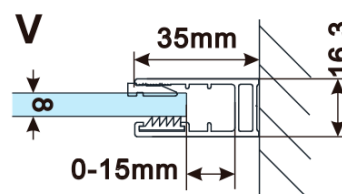

Rodzaj szkła: Szkło Flute

Wykończenie szkła: Antidrop

Grubość szkła: 8 mm

Waga / szt.: 31.0 kg

Opakowanie: 1 szt.

Gwarancja: 3 lata

Karta techniczna

MODEL	A,mm
ES1070/ES1170/ES1270/ES1370/ES1570	690~705
ES1080/ES1180/ES1280/ES1380/ES1580	790~805
ES1090/ES1190/ES1290/ES1390/ES1590	890~905
ES1010/ES1110/ES1210/ES1310/ES1510	990~1005
ES1011/ES1111/ES1211/ES1311/ES1511	1090~1105
ES1012/ES1112/ES1212/ES1312/ES1512	1190~1205
ES1013/ES1113/ES1213/ES1313/ES1513	1290~1305
ES1014/ES1114/ES1214/ES1314/ES1514	1390~1405
ES1015/ES1115/ES1215/ES1315/ES1515	1490~1505

MODEL	A,mm
ES1070/ES1170/ES1270/ES1370/ES1570	699
ES1080/ES1180/ES1280/ES1380/ES1580	799
ES1090/ES1190/ES1290/ES1390/ES1590	899
ES1010/ES1110/ES1210/ES1310/ES1510	999
ES1011/ES1111/ES1211/ES1311/ES1511	1099
ES1012/ES1112/ES1212/ES1312/ES1512	1199
ES1013/ES1113/ES1213/ES1313/ES1513	1299
ES1014/ES1114/ES1214/ES1314/ES1514	1399
ES1015/ES1115/ES1215/ES1315/ES1515	1499

MODEL	A,mm
ES1070/ES1170/ES1270/ES1370/ES1570	690~705
ES1080/ES1180/ES1280/ES1380/ES1580	790~805
ES1090/ES1190/ES1290/ES1390/ES1590	890~905
ES1010/ES1110/ES1210/ES1310/ES1510	990~1005
ES1011/ES1111/ES1211/ES1311/ES1511	1090~1105
ES1012/ES1112/ES1212/ES1312/ES1512	1190~1205
ES1013/ES1113/ES1213/ES1313/ES1513	1290~1305
ES1014/ES1114/ES1214/ES1314/ES1514	1390~1405
ES1015/ES1115/ES1215/ES1315/ES1515	1490~1505

MODEL	A,mm
ES1070/ES1170/ES1270/ES1370/ES1570	690-705
ES1080/ES1180/ES1280/ES1380/ES1580	790-805
ES1090/ES1190/ES1290/ES1390/ES1590	890-905
ES1010/ES1110/ES1210/ES1310/ES1510	990-1005
ES1011/ES1111/ES1211/ES1311/ES1511	1090-1105
ES1012/ES1112/ES1212/ES1312/ES1512	1190-1205
ES1013/ES1113/ES1213/ES1313/ES1513	1290-1305
ES1014/ES1114/ES1214/ES1314/ES1514	1390-1405
ES1015/ES1115/ES1215/ES1315/ES1515	1490-1505