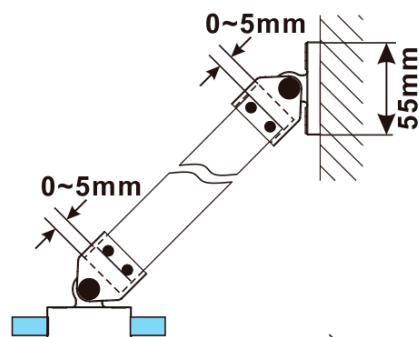

Kod: ES1370

**Podstawowe informacje**

Marka: Polysan

Seria: ESCA

**Rozmiary**

Szerokość: 667 mm

Wysokość: 2100 mm

**Właściwości**

Rodzaj szkła: Szkło Flute

Wykończenie szkła: Antidrop

Grubość szkła: 8 mm

Waga / szt.: 31.0 kg

Opakowanie: 1 szt.

Gwarancja: 3 lata

Karta techniczna

MODEL	A,mm
ES1070/ES1170/ES1270/ES1370/ES1570	690~705
ES1080/ES1180/ES1280/ES1380/ES1580	790~805
ES1090/ES1190/ES1290/ES1390/ES1590	890~905
ES1010/ES1110/ES1210/ES1310/ES1510	990~1005
ES1011/ES1111/ES1211/ES1311/ES1511	1090~1105
ES1012/ES1112/ES1212/ES1312/ES1512	1190~1205
ES1013/ES1113/ES1213/ES1313/ES1513	1290~1305
ES1014/ES1114/ES1214/ES1314/ES1514	1390~1405
ES1015/ES1115/ES1215/ES1315/ES1515	1490~1505

MODEL	A,mm
ES1070/ES1170/ES1270/ES1370/ES1570	690~705
ES1080/ES1180/ES1280/ES1380/ES1580	790~805
ES1090/ES1190/ES1290/ES1390/ES1590	890~905
ES1010/ES1110/ES1210/ES1310/ES1510	990~1005
ES1011/ES1111/ES1211/ES1311/ES1511	1090~1105
ES1012/ES1112/ES1212/ES1312/ES1512	1190~1205
ES1013/ES1113/ES1213/ES1313/ES1513	1290~1305
ES1014/ES1114/ES1214/ES1314/ES1514	1390~1405
ES1015/ES1115/ES1215/ES1315/ES1515	1490~1505

MODEL	A,mm
ES1070/ES1170/ES1270/ES1370/ES1570	690-705
ES1080/ES1180/ES1280/ES1380/ES1580	790-805
ES1090/ES1190/ES1290/ES1390/ES1590	890-905
ES1010/ES1110/ES1210/ES1310/ES1510	990-1005
ES1011/ES1111/ES1211/ES1311/ES1511	1090-1105
ES1012/ES1112/ES1212/ES1312/ES1512	1190-1205
ES1013/ES1113/ES1213/ES1313/ES1513	1290-1305
ES1014/ES1114/ES1214/ES1314/ES1514	1390-1405
ES1015/ES1115/ES1215/ES1315/ES1515	1490-1505