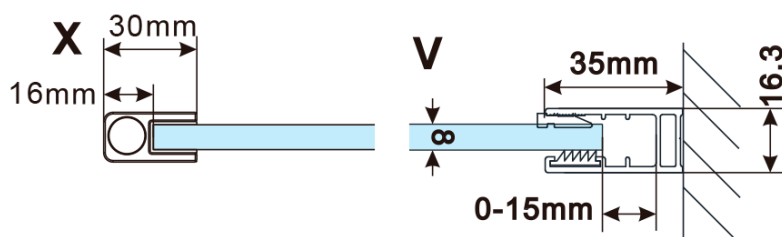

Kod: ES1370

**Podstawowe informacje**

Marka: Polysan

Seria: ESCA

**Rozmiary**

Szerokość: 667 mm

Wysokość: 2100 mm

**Właściwości**

Rodzaj szkła: Szkło Flute

Wykończenie szkła: Antidrop

Grubość szkła: 8 mm

Waga / szt.: 31.0 kg

Opakowanie: 1 szt.

Gwarancja: 3 lata

Karta techniczna

MODEL	A,mm
ES1070/ES1170/ES1270/ES1370/ES1570	690~705
ES1080/ES1180/ES1280/ES1380/ES1580	790~805
ES1090/ES1190/ES1290/ES1390/ES1590	890~905
ES1010/ES1110/ES1210/ES1310/ES1510	990~1005
ES1011/ES1111/ES1211/ES1311/ES1511	1090~1105
ES1012/ES1112/ES1212/ES1312/ES1512	1190~1205
ES1013/ES1113/ES1213/ES1313/ES1513	1290~1305
ES1014/ES1114/ES1214/ES1314/ES1514	1390~1405
ES1015/ES1115/ES1215/ES1315/ES1515	1490~1505

MODEL	A,mm
ES1070/ES1170/ES1270/ES1370/ES1570	690~705
ES1080/ES1180/ES1280/ES1380/ES1580	790~805
ES1090/ES1190/ES1290/ES1390/ES1590	890~905
ES1010/ES1110/ES1210/ES1310/ES1510	990~1005
ES1011/ES1111/ES1211/ES1311/ES1511	1090~1105
ES1012/ES1112/ES1212/ES1312/ES1512	1190~1205
ES1013/ES1113/ES1213/ES1313/ES1513	1290~1305
ES1014/ES1114/ES1214/ES1314/ES1514	1390~1405
ES1015/ES1115/ES1215/ES1315/ES1515	1490~1505

MODEL	A,mm
ES1070/ES1170/ES1270/ES1370/ES1570	690-705
ES1080/ES1180/ES1280/ES1380/ES1580	790-805
ES1090/ES1190/ES1290/ES1390/ES1590	890-905
ES1010/ES1110/ES1210/ES1310/ES1510	990-1005
ES1011/ES1111/ES1211/ES1311/ES1511	1090-1105
ES1012/ES1112/ES1212/ES1312/ES1512	1190-1205
ES1013/ES1113/ES1213/ES1313/ES1513	1290-1305
ES1014/ES1114/ES1214/ES1314/ES1514	1390-1405
ES1015/ES1115/ES1215/ES1315/ES1515	1490-1505