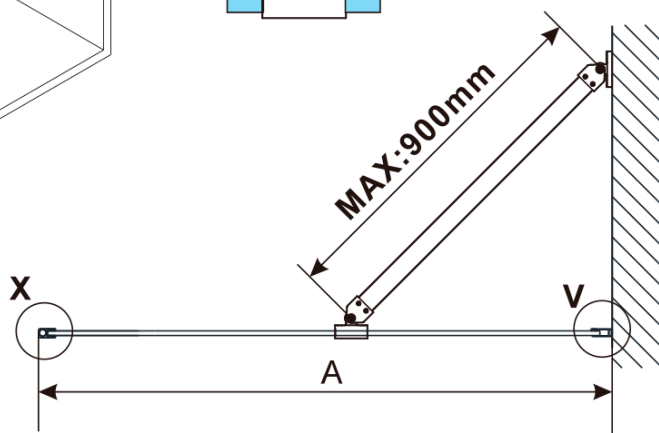

Kod: ES1370

**Podstawowe informacje**

Marka: Polysan

Seria: ESCA

**Rozmiary**

Szerokość: 667 mm

Wysokość: 2100 mm

**Właściwości**

Rodzaj szkła: Szkło Flute

Wykończenie szkła: Antidrop

Grubość szkła: 8 mm

Waga / szt.: 31.0 kg

Opakowanie: 1 szt.

Gwarancja: 3 lata

Karta techniczna

MODEL	A,mm
ES1070/ES1170/ES1270/ES1370/ES1570	690~705
ES1080/ES1180/ES1280/ES1380/ES1580	790~805
ES1090/ES1190/ES1290/ES1390/ES1590	890~905
ES1010/ES1110/ES1210/ES1310/ES1510	990~1005
ES1011/ES1111/ES1211/ES1311/ES1511	1090~1105
ES1012/ES1112/ES1212/ES1312/ES1512	1190~1205
ES1013/ES1113/ES1213/ES1313/ES1513	1290~1305
ES1014/ES1114/ES1214/ES1314/ES1514	1390~1405
ES1015/ES1115/ES1215/ES1315/ES1515	1490~1505

MODEL	A,mm
ES1070/ES1170/ES1270/ES1370/ES1570	690~705
ES1080/ES1180/ES1280/ES1380/ES1580	790~805
ES1090/ES1190/ES1290/ES1390/ES1590	890~905
ES1010/ES1110/ES1210/ES1310/ES1510	990~1005
ES1011/ES1111/ES1211/ES1311/ES1511	1090~1105
ES1012/ES1112/ES1212/ES1312/ES1512	1190~1205
ES1013/ES1113/ES1213/ES1313/ES1513	1290~1305
ES1014/ES1114/ES1214/ES1314/ES1514	1390~1405
ES1015/ES1115/ES1215/ES1315/ES1515	1490~1505

MODEL	A,mm
ES1070/ES1170/ES1270/ES1370/ES1570	690-705
ES1080/ES1180/ES1280/ES1380/ES1580	790-805
ES1090/ES1190/ES1290/ES1390/ES1590	890-905
ES1010/ES1110/ES1210/ES1310/ES1510	990-1005
ES1011/ES1111/ES1211/ES1311/ES1511	1090-1105
ES1012/ES1112/ES1212/ES1312/ES1512	1190-1205
ES1013/ES1113/ES1213/ES1313/ES1513	1290-1305
ES1014/ES1114/ES1214/ES1314/ES1514	1390-1405
ES1015/ES1115/ES1215/ES1315/ES1515	1490-1505