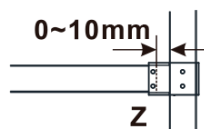

Rodzaj szkła: Szkło Flute

Wykończenie szkła: Antidrop

Grubość szkła: 8 mm

Waga / szt.: 31.0 kg

Opakowanie: 1 szt.

Gwarancja: 3 lata

Karta techniczna

MODEL	A,mm
ES1070/ES1170/ES1270/ES1370/ES1570	690~705
ES1080/ES1180/ES1280/ES1380/ES1580	790~805
ES1090/ES1190/ES1290/ES1390/ES1590	890~905
ES1010/ES1110/ES1210/ES1310/ES1510	990~1005
ES1011/ES1111/ES1211/ES1311/ES1511	1090~1105
ES1012/ES1112/ES1212/ES1312/ES1512	1190~1205
ES1013/ES1113/ES1213/ES1313/ES1513	1290~1305
ES1014/ES1114/ES1214/ES1314/ES1514	1390~1405
ES1015/ES1115/ES1215/ES1315/ES1515	1490~1505

MODEL	A,mm
ES1070/ES1170/ES1270/ES1370/ES1570	690~705
ES1080/ES1180/ES1280/ES1380/ES1580	790~805
ES1090/ES1190/ES1290/ES1390/ES1590	890~905
ES1010/ES1110/ES1210/ES1310/ES1510	990~1005
ES1011/ES1111/ES1211/ES1311/ES1511	1090~1105
ES1012/ES1112/ES1212/ES1312/ES1512	1190~1205
ES1013/ES1113/ES1213/ES1313/ES1513	1290~1305
ES1014/ES1114/ES1214/ES1314/ES1514	1390~1405
ES1015/ES1115/ES1215/ES1315/ES1515	1490~1505

MODEL	A,mm
ES1070/ES1170/ES1270/ES1370/ES1570	690-705
ES1080/ES1180/ES1280/ES1380/ES1580	790-805
ES1090/ES1190/ES1290/ES1390/ES1590	890-905
ES1010/ES1110/ES1210/ES1310/ES1510	990-1005
ES1011/ES1111/ES1211/ES1311/ES1511	1090-1105
ES1012/ES1112/ES1212/ES1312/ES1512	1190-1205
ES1013/ES1113/ES1213/ES1313/ES1513	1290-1305
ES1014/ES1114/ES1214/ES1314/ES1514	1390-1405
ES1015/ES1115/ES1215/ES1315/ES1515	1490-1505