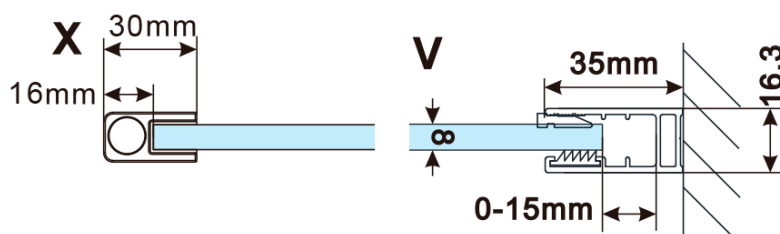

Kod: ES1370

Podstawowe informacje

Marka: Polysan

Seria: ESCA

Rozmiary

Szerokość: 667 mm

Wysokość: 2100 mm

Właściwości

Rodzaj szkła: Szkło Flute

Wykończenie szkła: Antidrop

Grubość szkła: 8 mm

Waga / szt.: 31.0 kg

Opakowanie: 1 szt.

Gwarancja: 3 lata

Karta techniczna

MODEL	A,mm
ES1070/ES1170/ES1270/ES1370/ES1570	690~705
ES1080/ES1180/ES1280/ES1380/ES1580	790~805
ES1090/ES1190/ES1290/ES1390/ES1590	890~905
ES1010/ES1110/ES1210/ES1310/ES1510	990~1005
ES1011/ES1111/ES1211/ES1311/ES1511	1090~1105
ES1012/ES1112/ES1212/ES1312/ES1512	1190~1205
ES1013/ES1113/ES1213/ES1313/ES1513	1290~1305
ES1014/ES1114/ES1214/ES1314/ES1514	1390~1405
ES1015/ES1115/ES1215/ES1315/ES1515	1490~1505

MODEL	A,mm
ES1070/ES1170/ES1270/ES1370/ES1570	690~705
ES1080/ES1180/ES1280/ES1380/ES1580	790~805
ES1090/ES1190/ES1290/ES1390/ES1590	890~905
ES1010/ES1110/ES1210/ES1310/ES1510	990~1005
ES1011/ES1111/ES1211/ES1311/ES1511	1090~1105
ES1012/ES1112/ES1212/ES1312/ES1512	1190~1205
ES1013/ES1113/ES1213/ES1313/ES1513	1290~1305
ES1014/ES1114/ES1214/ES1314/ES1514	1390~1405
ES1015/ES1115/ES1215/ES1315/ES1515	1490~1505

MODEL	A,mm
ES1070/ES1170/ES1270/ES1370/ES1570	690-705
ES1080/ES1180/ES1280/ES1380/ES1580	790-805
ES1090/ES1190/ES1290/ES1390/ES1590	890-905
ES1010/ES1110/ES1210/ES1310/ES1510	990-1005
ES1011/ES1111/ES1211/ES1311/ES1511	1090-1105
ES1012/ES1112/ES1212/ES1312/ES1512	1190-1205
ES1013/ES1113/ES1213/ES1313/ES1513	1290-1305
ES1014/ES1114/ES1214/ES1314/ES1514	1390-1405
ES1015/ES1115/ES1215/ES1315/ES1515	1490-1505