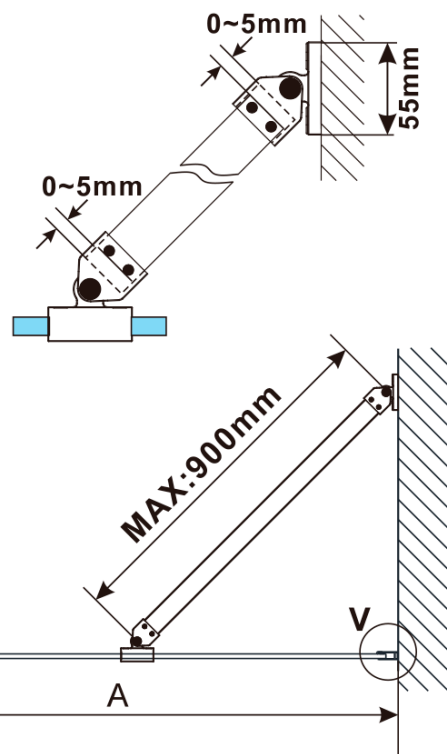

Kod: ES1370

Podstawowe informacje

Marka: Polysan

Seria: ESCA

Rozmiary

Szerokość: 667 mm

Wysokość: 2100 mm

Właściwości

Rodzaj szkła: Szkło Flute

Wykończenie szkła: Antidrop

Grubość szkła: 8 mm

Waga / szt.: 31.0 kg

Opakowanie: 1 szt.

Gwarancja: 3 lata

Karta techniczna

MODEL	A,mm
ES1070/ES1170/ES1270/ES1370/ES1570	690~705
ES1080/ES1180/ES1280/ES1380/ES1580	790~805
ES1090/ES1190/ES1290/ES1390/ES1590	890~905
ES1010/ES1110/ES1210/ES1310/ES1510	990~1005
ES1011/ES1111/ES1211/ES1311/ES1511	1090~1105
ES1012/ES1112/ES1212/ES1312/ES1512	1190~1205
ES1013/ES1113/ES1213/ES1313/ES1513	1290~1305
ES1014/ES1114/ES1214/ES1314/ES1514	1390~1405
ES1015/ES1115/ES1215/ES1315/ES1515	1490~1505

MODEL	A,mm
ES1070/ES1170/ES1270/ES1370/ES1570	690~705
ES1080/ES1180/ES1280/ES1380/ES1580	790~805
ES1090/ES1190/ES1290/ES1390/ES1590	890~905
ES1010/ES1110/ES1210/ES1310/ES1510	990~1005
ES1011/ES1111/ES1211/ES1311/ES1511	1090~1105
ES1012/ES1112/ES1212/ES1312/ES1512	1190~1205
ES1013/ES1113/ES1213/ES1313/ES1513	1290~1305
ES1014/ES1114/ES1214/ES1314/ES1514	1390~1405
ES1015/ES1115/ES1215/ES1315/ES1515	1490~1505

MODEL	A,mm
ES1070/ES1170/ES1270/ES1370/ES1570	690-705
ES1080/ES1180/ES1280/ES1380/ES1580	790-805
ES1090/ES1190/ES1290/ES1390/ES1590	890-905
ES1010/ES1110/ES1210/ES1310/ES1510	990-1005
ES1011/ES1111/ES1211/ES1311/ES1511	1090-1105
ES1012/ES1112/ES1212/ES1312/ES1512	1190-1205
ES1013/ES1113/ES1213/ES1313/ES1513	1290-1305
ES1014/ES1114/ES1214/ES1314/ES1514	1390-1405
ES1015/ES1115/ES1215/ES1315/ES1515	1490-1505