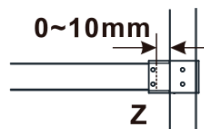

Kod: ES1114

Podstawowe informacje

Marka: Polysan

Seria: ESCA

Rozmiary

Szerokość: 1367 mm

Wysokość: 2100 mm

Właściwości

Rodzaj szkła: Szkło mleczne

Wykończenie szkła: Antidrop

Grubość szkła: 8 mm

Waga / szt.: 75.0 kg

Opakowanie: 1 szt.

Gwarancja: 3 lata

Karta techniczna

MODEL	A,mm
ES1070/ES1170/ES1270/ES1370/ES1570	690~705
ES1080/ES1180/ES1280/ES1380/ES1580	790~805
ES1090/ES1190/ES1290/ES1390/ES1590	890~905
ES1010/ES1110/ES1210/ES1310/ES1510	990~1005
ES1011/ES1111/ES1211/ES1311/ES1511	1090~1105
ES1012/ES1112/ES1212/ES1312/ES1512	1190~1205
ES1013/ES1113/ES1213/ES1313/ES1513	1290~1305
ES1014/ES1114/ES1214/ES1314/ES1514	1390~1405
ES1015/ES1115/ES1215/ES1315/ES1515	1490~1505

MODEL	A,mm
ES1070/ES1170/ES1270/ES1370/ES1570	699
ES1080/ES1180/ES1280/ES1380/ES1580	799
ES1090/ES1190/ES1290/ES1390/ES1590	899
ES1010/ES1110/ES1210/ES1310/ES1510	999
ES1011/ES1111/ES1211/ES1311/ES1511	1099
ES1012/ES1112/ES1212/ES1312/ES1512	1199
ES1013/ES1113/ES1213/ES1313/ES1513	1299
ES1014/ES1114/ES1214/ES1314/ES1514	1399
ES1015/ES1115/ES1215/ES1315/ES1515	1499

MODEL	A,mm
ES1070/ES1170/ES1270/ES1370/ES1570	690-705
ES1080/ES1180/ES1280/ES1380/ES1580	790-805
ES1090/ES1190/ES1290/ES1390/ES1590	890-905
ES1010/ES1110/ES1210/ES1310/ES1510	990-1005
ES1011/ES1111/ES1211/ES1311/ES1511	1090-1105
ES1012/ES1112/ES1212/ES1312/ES1512	1190-1205
ES1013/ES1113/ES1213/ES1313/ES1513	1290-1305
ES1014/ES1114/ES1214/ES1314/ES1514	1390-1405
ES1015/ES1115/ES1215/ES1315/ES1515	1490-1505