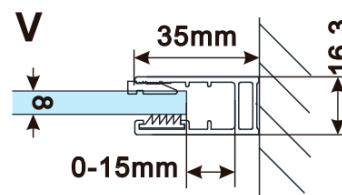

Kod: ES1114

Podstawowe informacje

Marka: Polysan

Seria: ESCA

Rozmiary

Szerokość: 1367 mm

Wysokość: 2100 mm

Właściwości

Rodzaj szkła: Szkło mleczne

Wykończenie szkła: Antidrop

Grubość szkła: 8 mm

Waga / szt.: 75.0 kg

Opakowanie: 1 szt.

Gwarancja: 3 lata

Karta techniczna

MODEL	A,mm
ES1070/ES1170/ES1270/ES1370/ES1570	690~705
ES1080/ES1180/ES1280/ES1380/ES1580	790~805
ES1090/ES1190/ES1290/ES1390/ES1590	890~905
ES1010/ES1110/ES1210/ES1310/ES1510	990~1005
ES1011/ES1111/ES1211/ES1311/ES1511	1090~1105
ES1012/ES1112/ES1212/ES1312/ES1512	1190~1205
ES1013/ES1113/ES1213/ES1313/ES1513	1290~1305
ES1014/ES1114/ES1214/ES1314/ES1514	1390~1405
ES1015/ES1115/ES1215/ES1315/ES1515	1490~1505

MODEL	A,mm
ES1070/ES1170/ES1270/ES1370/ES1570	699
ES1080/ES1180/ES1280/ES1380/ES1580	799
ES1090/ES1190/ES1290/ES1390/ES1590	899
ES1010/ES1110/ES1210/ES1310/ES1510	999
ES1011/ES1111/ES1211/ES1311/ES1511	1099
ES1012/ES1112/ES1212/ES1312/ES1512	1199
ES1013/ES1113/ES1213/ES1313/ES1513	1299
ES1014/ES1114/ES1214/ES1314/ES1514	1399
ES1015/ES1115/ES1215/ES1315/ES1515	1499

MODEL	A,mm
ES1070/ES1170/ES1270/ES1370/ES1570	690-705
ES1080/ES1180/ES1280/ES1380/ES1580	790-805
ES1090/ES1190/ES1290/ES1390/ES1590	890-905
ES1010/ES1110/ES1210/ES1310/ES1510	990-1005
ES1011/ES1111/ES1211/ES1311/ES1511	1090-1105
ES1012/ES1112/ES1212/ES1312/ES1512	1190-1205
ES1013/ES1113/ES1213/ES1313/ES1513	1290-1305
ES1014/ES1114/ES1214/ES1314/ES1514	1390-1405
ES1015/ES1115/ES1215/ES1315/ES1515	1490-1505