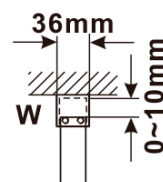

Kod: ES1114

Podstawowe informacje

Marka: Polysan

Seria: ESCA

Rozmiary

Szerokość: 1367 mm

Wysokość: 2100 mm

Właściwości

Rodzaj szkła: Szkło mleczne

Wykończenie szkła: Antidrop

Grubość szkła: 8 mm

Waga / szt.: 75.0 kg

Opakowanie: 1 szt.

Gwarancja: 3 lata

Karta techniczna

MODEL	A,mm
ES1070/ES1170/ES1270/ES1370/ES1570	690~705
ES1080/ES1180/ES1280/ES1380/ES1580	790~805
ES1090/ES1190/ES1290/ES1390/ES1590	890~905
ES1010/ES1110/ES1210/ES1310/ES1510	990~1005
ES1011/ES1111/ES1211/ES1311/ES1511	1090~1105
ES1012/ES1112/ES1212/ES1312/ES1512	1190~1205
ES1013/ES1113/ES1213/ES1313/ES1513	1290~1305
ES1014/ES1114/ES1214/ES1314/ES1514	1390~1405
ES1015/ES1115/ES1215/ES1315/ES1515	1490~1505

MODEL	A,mm
ES1070/ES1170/ES1270/ES1370/ES1570	699
ES1080/ES1180/ES1280/ES1380/ES1580	799
ES1090/ES1190/ES1290/ES1390/ES1590	899
ES1010/ES1110/ES1210/ES1310/ES1510	999
ES1011/ES1111/ES1211/ES1311/ES1511	1099
ES1012/ES1112/ES1212/ES1312/ES1512	1199
ES1013/ES1113/ES1213/ES1313/ES1513	1299
ES1014/ES1114/ES1214/ES1314/ES1514	1399
ES1015/ES1115/ES1215/ES1315/ES1515	1499

MODEL	A,mm
ES1070/ES1170/ES1270/ES1370/ES1570	690-705
ES1080/ES1180/ES1280/ES1380/ES1580	790-805
ES1090/ES1190/ES1290/ES1390/ES1590	890-905
ES1010/ES1110/ES1210/ES1310/ES1510	990-1005
ES1011/ES1111/ES1211/ES1311/ES1511	1090-1105
ES1012/ES1112/ES1212/ES1312/ES1512	1190-1205
ES1013/ES1113/ES1213/ES1313/ES1513	1290-1305
ES1014/ES1114/ES1214/ES1314/ES1514	1390-1405
ES1015/ES1115/ES1215/ES1315/ES1515	1490-1505