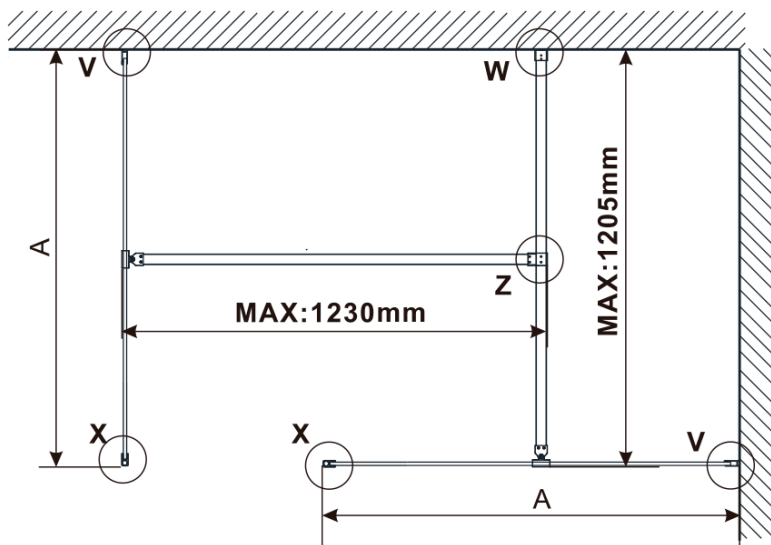

Kod: ES1114

Podstawowe informacje

Marka: Polysan

Seria: ESCA

Rozmiary

Szerokość: 1367 mm

Wysokość: 2100 mm

Właściwości

Rodzaj szkła: Szkło mleczne

Wykończenie szkła: Antidrop

Grubość szkła: 8 mm

Waga / szt.: 75.0 kg

Opakowanie: 1 szt.

Gwarancja: 3 lata

Karta techniczna

MODEL	A,mm
ES1070/ES1170/ES1270/ES1370/ES1570	690~705
ES1080/ES1180/ES1280/ES1380/ES1580	790~805
ES1090/ES1190/ES1290/ES1390/ES1590	890~905
ES1010/ES1110/ES1210/ES1310/ES1510	990~1005
ES1011/ES1111/ES1211/ES1311/ES1511	1090~1105
ES1012/ES1112/ES1212/ES1312/ES1512	1190~1205
ES1013/ES1113/ES1213/ES1313/ES1513	1290~1305
ES1014/ES1114/ES1214/ES1314/ES1514	1390~1405
ES1015/ES1115/ES1215/ES1315/ES1515	1490~1505

MODEL	A,mm
ES1070/ES1170/ES1270/ES1370/ES1570	699
ES1080/ES1180/ES1280/ES1380/ES1580	799
ES1090/ES1190/ES1290/ES1390/ES1590	899
ES1010/ES1110/ES1210/ES1310/ES1510	999
ES1011/ES1111/ES1211/ES1311/ES1511	1099
ES1012/ES1112/ES1212/ES1312/ES1512	1199
ES1013/ES1113/ES1213/ES1313/ES1513	1299
ES1014/ES1114/ES1214/ES1314/ES1514	1399
ES1015/ES1115/ES1215/ES1315/ES1515	1499

MODEL	A,mm
ES1070/ES1170/ES1270/ES1370/ES1570	690-705
ES1080/ES1180/ES1280/ES1380/ES1580	790-805
ES1090/ES1190/ES1290/ES1390/ES1590	890-905
ES1010/ES1110/ES1210/ES1310/ES1510	990-1005
ES1011/ES1111/ES1211/ES1311/ES1511	1090-1105
ES1012/ES1112/ES1212/ES1312/ES1512	1190-1205
ES1013/ES1113/ES1213/ES1313/ES1513	1290-1305
ES1014/ES1114/ES1214/ES1314/ES1514	1390-1405
ES1015/ES1115/ES1215/ES1315/ES1515	1490-1505