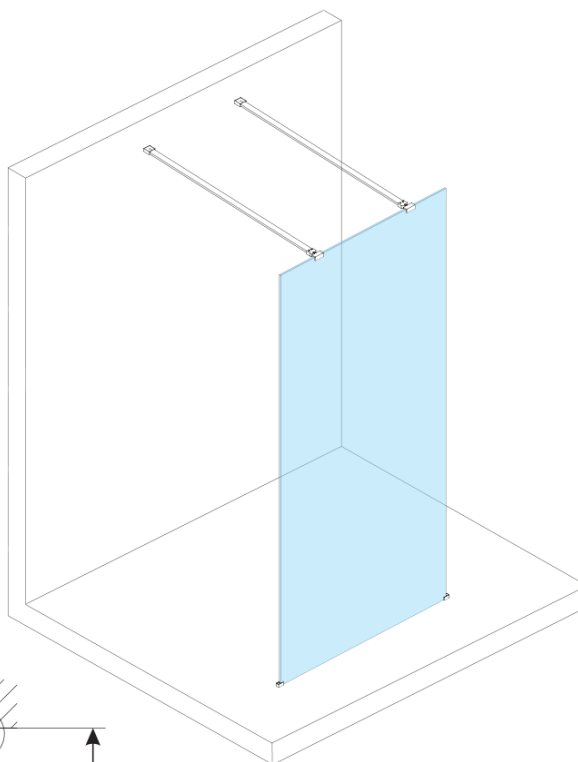

Kod: ES1114

Podstawowe informacje

Marka: Polysan

Seria: ESCA

Rozmiary

Szerokość: 1367 mm

Wysokość: 2100 mm

Właściwości

Rodzaj szkła: Szkło mleczne

Wykończenie szkła: Antidrop

Grubość szkła: 8 mm

Waga / szt.: 75.0 kg

Opakowanie: 1 szt.

Gwarancja: 3 lata

Karta techniczna

MODEL	A,mm
ES1070/ES1170/ES1270/ES1370/ES1570	690~705
ES1080/ES1180/ES1280/ES1380/ES1580	790~805
ES1090/ES1190/ES1290/ES1390/ES1590	890~905
ES1010/ES1110/ES1210/ES1310/ES1510	990~1005
ES1011/ES1111/ES1211/ES1311/ES1511	1090~1105
ES1012/ES1112/ES1212/ES1312/ES1512	1190~1205
ES1013/ES1113/ES1213/ES1313/ES1513	1290~1305
ES1014/ES1114/ES1214/ES1314/ES1514	1390~1405
ES1015/ES1115/ES1215/ES1315/ES1515	1490~1505

MODEL	A,mm
ES1070/ES1170/ES1270/ES1370/ES1570	699
ES1080/ES1180/ES1280/ES1380/ES1580	799
ES1090/ES1190/ES1290/ES1390/ES1590	899
ES1010/ES1110/ES1210/ES1310/ES1510	999
ES1011/ES1111/ES1211/ES1311/ES1511	1099
ES1012/ES1112/ES1212/ES1312/ES1512	1199
ES1013/ES1113/ES1213/ES1313/ES1513	1299
ES1014/ES1114/ES1214/ES1314/ES1514	1399
ES1015/ES1115/ES1215/ES1315/ES1515	1499

MODEL	A,mm
ES1070/ES1170/ES1270/ES1370/ES1570	690-705
ES1080/ES1180/ES1280/ES1380/ES1580	790-805
ES1090/ES1190/ES1290/ES1390/ES1590	890-905
ES1010/ES1110/ES1210/ES1310/ES1510	990-1005
ES1011/ES1111/ES1211/ES1311/ES1511	1090-1105
ES1012/ES1112/ES1212/ES1312/ES1512	1190-1205
ES1013/ES1113/ES1213/ES1313/ES1513	1290-1305
ES1014/ES1114/ES1214/ES1314/ES1514	1390-1405
ES1015/ES1115/ES1215/ES1315/ES1515	1490-1505