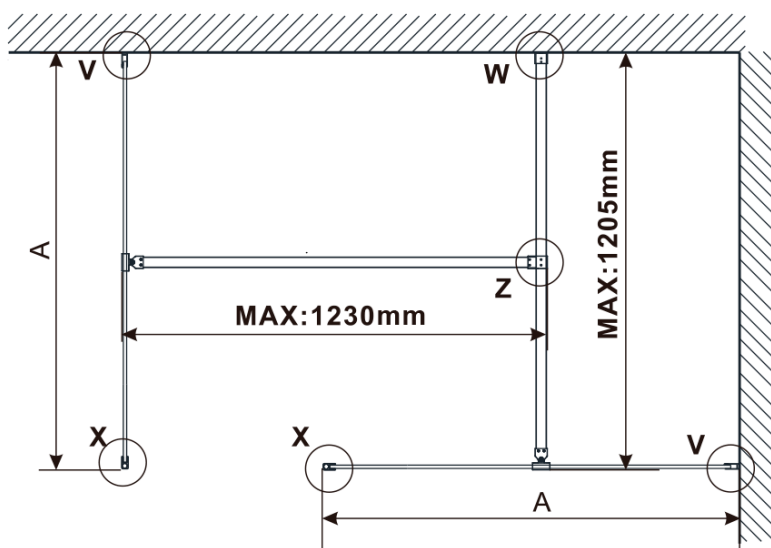

Kod: ES1114

**Podstawowe informacje**

Marka: Polysan

Seria: ESCA

**Rozmiary**

Szerokość: 1367 mm

Wysokość: 2100 mm

**Właściwości**

Rodzaj szkła: Szkło mleczne

Wykończenie szkła: Antidrop

Grubość szkła: 8 mm

Waga / szt.: 75.0 kg

Opakowanie: 1 szt.

Gwarancja: 3 lata

Karta techniczna

MODEL	A,mm
ES1070/ES1170/ES1270/ES1370/ES1570	690~705
ES1080/ES1180/ES1280/ES1380/ES1580	790~805
ES1090/ES1190/ES1290/ES1390/ES1590	890~905
ES1010/ES1110/ES1210/ES1310/ES1510	990~1005
ES1011/ES1111/ES1211/ES1311/ES1511	1090~1105
ES1012/ES1112/ES1212/ES1312/ES1512	1190~1205
ES1013/ES1113/ES1213/ES1313/ES1513	1290~1305
ES1014/ES1114/ES1214/ES1314/ES1514	1390~1405
ES1015/ES1115/ES1215/ES1315/ES1515	1490~1505

MODEL	A,mm
ES1070/ES1170/ES1270/ES1370/ES1570	699
ES1080/ES1180/ES1280/ES1380/ES1580	799
ES1090/ES1190/ES1290/ES1390/ES1590	899
ES1010/ES1110/ES1210/ES1310/ES1510	999
ES1011/ES1111/ES1211/ES1311/ES1511	1099
ES1012/ES1112/ES1212/ES1312/ES1512	1199
ES1013/ES1113/ES1213/ES1313/ES1513	1299
ES1014/ES1114/ES1214/ES1314/ES1514	1399
ES1015/ES1115/ES1215/ES1315/ES1515	1499

MODEL	A,mm
ES1070/ES1170/ES1270/ES1370/ES1570	690-705
ES1080/ES1180/ES1280/ES1380/ES1580	790-805
ES1090/ES1190/ES1290/ES1390/ES1590	890-905
ES1010/ES1110/ES1210/ES1310/ES1510	990-1005
ES1011/ES1111/ES1211/ES1311/ES1511	1090-1105
ES1012/ES1112/ES1212/ES1312/ES1512	1190-1205
ES1013/ES1113/ES1213/ES1313/ES1513	1290-1305
ES1014/ES1114/ES1214/ES1314/ES1514	1390-1405
ES1015/ES1115/ES1215/ES1315/ES1515	1490-1505