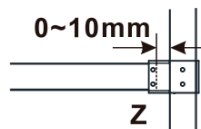

Kod: ES1113

Podstawowe informacje

Marka: Polysan

Seria: ESCA

Rozmiary

Szerokość: 1267 mm

Wysokość: 2100 mm

Właściwości

Rodzaj szkła: Szkło mleczne

Wykończenie szkła: Antidrop

Grubość szkła: 8 mm

Waga / szt.: 70.0 kg

Opakowanie: 1 szt.

Gwarancja: 3 lata

Karta techniczna

MODEL	A,mm
ES1070/ES1170/ES1270/ES1370/ES1570	690~705
ES1080/ES1180/ES1280/ES1380/ES1580	790~805
ES1090/ES1190/ES1290/ES1390/ES1590	890~905
ES1010/ES1110/ES1210/ES1310/ES1510	990~1005
ES1011/ES1111/ES1211/ES1311/ES1511	1090~1105
ES1012/ES1112/ES1212/ES1312/ES1512	1190~1205
ES1013/ES1113/ES1213/ES1313/ES1513	1290~1305
ES1014/ES1114/ES1214/ES1314/ES1514	1390~1405
ES1015/ES1115/ES1215/ES1315/ES1515	1490~1505

MODEL	A,mm
ES1070/ES1170/ES1270/ES1370/ES1570	699
ES1080/ES1180/ES1280/ES1380/ES1580	799
ES1090/ES1190/ES1290/ES1390/ES1590	899
ES1010/ES1110/ES1210/ES1310/ES1510	999
ES1011/ES1111/ES1211/ES1311/ES1511	1099
ES1012/ES1112/ES1212/ES1312/ES1512	1199
ES1013/ES1113/ES1213/ES1313/ES1513	1299
ES1014/ES1114/ES1214/ES1314/ES1514	1399
ES1015/ES1115/ES1215/ES1315/ES1515	1499

MODEL	A,mm
ES1070/ES1170/ES1270/ES1370/ES1570	690-705
ES1080/ES1180/ES1280/ES1380/ES1580	790-805
ES1090/ES1190/ES1290/ES1390/ES1590	890-905
ES1010/ES1110/ES1210/ES1310/ES1510	990-1005
ES1011/ES1111/ES1211/ES1311/ES1511	1090-1105
ES1012/ES1112/ES1212/ES1312/ES1512	1190-1205
ES1013/ES1113/ES1213/ES1313/ES1513	1290-1305
ES1014/ES1114/ES1214/ES1314/ES1514	1390-1405
ES1015/ES1115/ES1215/ES1315/ES1515	1490-1505