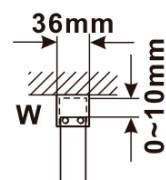

Kod: ES1113

Podstawowe informacje

Marka: Polysan

Seria: ESCA

Rozmiary

Szerokość: 1267 mm

Wysokość: 2100 mm

Właściwości

Rodzaj szkła: Szkło mleczne

Wykończenie szkła: Antidrop

Grubość szkła: 8 mm

Waga / szt.: 70.0 kg

Opakowanie: 1 szt.

Gwarancja: 3 lata

Karta techniczna

MODEL	A,mm
ES1070/ES1170/ES1270/ES1370/ES1570	690~705
ES1080/ES1180/ES1280/ES1380/ES1580	790~805
ES1090/ES1190/ES1290/ES1390/ES1590	890~905
ES1010/ES1110/ES1210/ES1310/ES1510	990~1005
ES1011/ES1111/ES1211/ES1311/ES1511	1090~1105
ES1012/ES1112/ES1212/ES1312/ES1512	1190~1205
ES1013/ES1113/ES1213/ES1313/ES1513	1290~1305
ES1014/ES1114/ES1214/ES1314/ES1514	1390~1405
ES1015/ES1115/ES1215/ES1315/ES1515	1490~1505

MODEL	A,mm
ES1070/ES1170/ES1270/ES1370/ES1570	699
ES1080/ES1180/ES1280/ES1380/ES1580	799
ES1090/ES1190/ES1290/ES1390/ES1590	899
ES1010/ES1110/ES1210/ES1310/ES1510	999
ES1011/ES1111/ES1211/ES1311/ES1511	1099
ES1012/ES1112/ES1212/ES1312/ES1512	1199
ES1013/ES1113/ES1213/ES1313/ES1513	1299
ES1014/ES1114/ES1214/ES1314/ES1514	1399
ES1015/ES1115/ES1215/ES1315/ES1515	1499

MODEL	A,mm
ES1070/ES1170/ES1270/ES1370/ES1570	690-705
ES1080/ES1180/ES1280/ES1380/ES1580	790-805
ES1090/ES1190/ES1290/ES1390/ES1590	890-905
ES1010/ES1110/ES1210/ES1310/ES1510	990-1005
ES1011/ES1111/ES1211/ES1311/ES1511	1090-1105
ES1012/ES1112/ES1212/ES1312/ES1512	1190-1205
ES1013/ES1113/ES1213/ES1313/ES1513	1290-1305
ES1014/ES1114/ES1214/ES1314/ES1514	1390-1405
ES1015/ES1115/ES1215/ES1315/ES1515	1490-1505