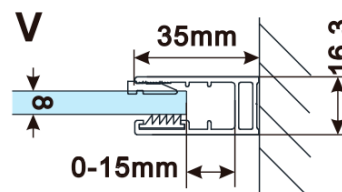

Kod: ES1113

Podstawowe informacje

Marka: Polysan

Seria: ESCA

Rozmiary

Szerokość: 1267 mm

Wysokość: 2100 mm

Właściwości

Rodzaj szkła: Szkło mleczne

Wykończenie szkła: Antidrop

Grubość szkła: 8 mm

Waga / szt.: 70.0 kg

Opakowanie: 1 szt.

Gwarancja: 3 lata

Karta techniczna

MODEL	A,mm
ES1070/ES1170/ES1270/ES1370/ES1570	690~705
ES1080/ES1180/ES1280/ES1380/ES1580	790~805
ES1090/ES1190/ES1290/ES1390/ES1590	890~905
ES1010/ES1110/ES1210/ES1310/ES1510	990~1005
ES1011/ES1111/ES1211/ES1311/ES1511	1090~1105
ES1012/ES1112/ES1212/ES1312/ES1512	1190~1205
ES1013/ES1113/ES1213/ES1313/ES1513	1290~1305
ES1014/ES1114/ES1214/ES1314/ES1514	1390~1405
ES1015/ES1115/ES1215/ES1315/ES1515	1490~1505

MODEL	A,mm
ES1070/ES1170/ES1270/ES1370/ES1570	699
ES1080/ES1180/ES1280/ES1380/ES1580	799
ES1090/ES1190/ES1290/ES1390/ES1590	899
ES1010/ES1110/ES1210/ES1310/ES1510	999
ES1011/ES1111/ES1211/ES1311/ES1511	1099
ES1012/ES1112/ES1212/ES1312/ES1512	1199
ES1013/ES1113/ES1213/ES1313/ES1513	1299
ES1014/ES1114/ES1214/ES1314/ES1514	1399
ES1015/ES1115/ES1215/ES1315/ES1515	1499

MODEL	A,mm
ES1070/ES1170/ES1270/ES1370/ES1570	690-705
ES1080/ES1180/ES1280/ES1380/ES1580	790-805
ES1090/ES1190/ES1290/ES1390/ES1590	890-905
ES1010/ES1110/ES1210/ES1310/ES1510	990-1005
ES1011/ES1111/ES1211/ES1311/ES1511	1090-1105
ES1012/ES1112/ES1212/ES1312/ES1512	1190-1205
ES1013/ES1113/ES1213/ES1313/ES1513	1290-1305
ES1014/ES1114/ES1214/ES1314/ES1514	1390-1405
ES1015/ES1115/ES1215/ES1315/ES1515	1490-1505