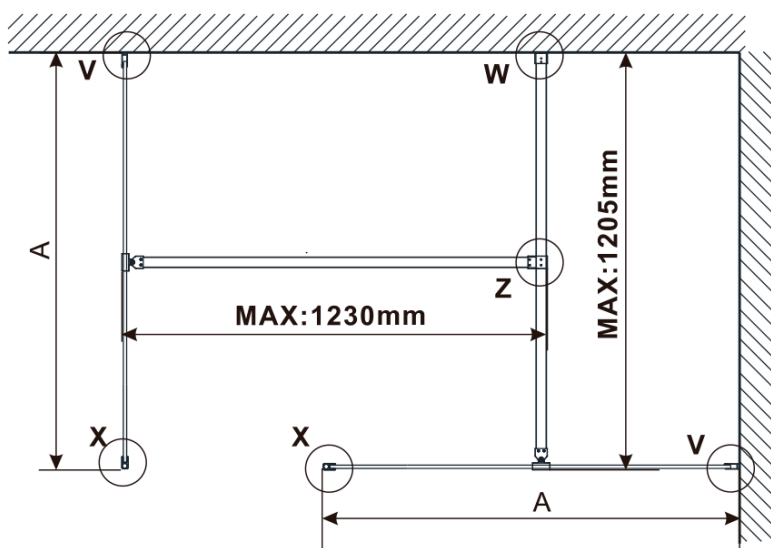

Kod: ES1113

Podstawowe informacje

Marka: Polysan

Seria: ESCA

Rozmiary

Szerokość: 1267 mm

Wysokość: 2100 mm

Właściwości

Rodzaj szkła: Szkło mleczne

Wykończenie szkła: Antidrop

Grubość szkła: 8 mm

Waga / szt.: 70.0 kg

Opakowanie: 1 szt.

Gwarancja: 3 lata

Karta techniczna

MODEL	A,mm
ES1070/ES1170/ES1270/ES1370/ES1570	690~705
ES1080/ES1180/ES1280/ES1380/ES1580	790~805
ES1090/ES1190/ES1290/ES1390/ES1590	890~905
ES1010/ES1110/ES1210/ES1310/ES1510	990~1005
ES1011/ES1111/ES1211/ES1311/ES1511	1090~1105
ES1012/ES1112/ES1212/ES1312/ES1512	1190~1205
ES1013/ES1113/ES1213/ES1313/ES1513	1290~1305
ES1014/ES1114/ES1214/ES1314/ES1514	1390~1405
ES1015/ES1115/ES1215/ES1315/ES1515	1490~1505

MODEL	A,mm
ES1070/ES1170/ES1270/ES1370/ES1570	699
ES1080/ES1180/ES1280/ES1380/ES1580	799
ES1090/ES1190/ES1290/ES1390/ES1590	899
ES1010/ES1110/ES1210/ES1310/ES1510	999
ES1011/ES1111/ES1211/ES1311/ES1511	1099
ES1012/ES1112/ES1212/ES1312/ES1512	1199
ES1013/ES1113/ES1213/ES1313/ES1513	1299
ES1014/ES1114/ES1214/ES1314/ES1514	1399
ES1015/ES1115/ES1215/ES1315/ES1515	1499

MODEL	A,mm
ES1070/ES1170/ES1270/ES1370/ES1570	690-705
ES1080/ES1180/ES1280/ES1380/ES1580	790-805
ES1090/ES1190/ES1290/ES1390/ES1590	890-905
ES1010/ES1110/ES1210/ES1310/ES1510	990-1005
ES1011/ES1111/ES1211/ES1311/ES1511	1090-1105
ES1012/ES1112/ES1212/ES1312/ES1512	1190-1205
ES1013/ES1113/ES1213/ES1313/ES1513	1290-1305
ES1014/ES1114/ES1214/ES1314/ES1514	1390-1405
ES1015/ES1115/ES1215/ES1315/ES1515	1490-1505