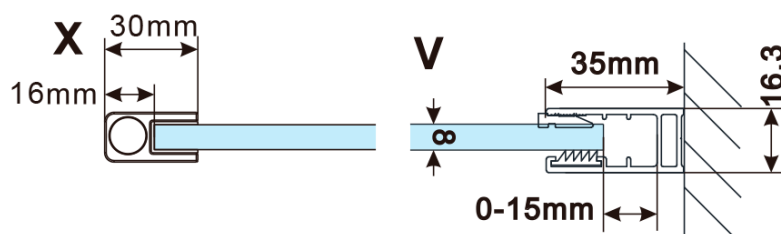

Kod: ES1112

Podstawowe informacje

Marka: Polysan

Seria: ESCA

Rozmiary

Szerokość: 1167 mm

Wysokość: 2100 mm

Właściwości

Rodzaj szkła: Szkło mleczne

Wykończenie szkła: Antidrop

Grubość szkła: 8 mm

Waga / szt.: 65.0 kg

Opakowanie: 1 szt.

Gwarancja: 3 lata

Karta techniczna

MODEL	A,mm
ES1070/ES1170/ES1270/ES1370/ES1570	690~705
ES1080/ES1180/ES1280/ES1380/ES1580	790~805
ES1090/ES1190/ES1290/ES1390/ES1590	890~905
ES1010/ES1110/ES1210/ES1310/ES1510	990~1005
ES1011/ES1111/ES1211/ES1311/ES1511	1090~1105
ES1012/ES1112/ES1212/ES1312/ES1512	1190~1205
ES1013/ES1113/ES1213/ES1313/ES1513	1290~1305
ES1014/ES1114/ES1214/ES1314/ES1514	1390~1405
ES1015/ES1115/ES1215/ES1315/ES1515	1490~1505

MODEL	A,mm
ES1070/ES1170/ES1270/ES1370/ES1570	690~705
ES1080/ES1180/ES1280/ES1380/ES1580	790~805
ES1090/ES1190/ES1290/ES1390/ES1590	890~905
ES1010/ES1110/ES1210/ES1310/ES1510	990~1005
ES1011/ES1111/ES1211/ES1311/ES1511	1090~1105
ES1012/ES1112/ES1212/ES1312/ES1512	1190~1205
ES1013/ES1113/ES1213/ES1313/ES1513	1290~1305
ES1014/ES1114/ES1214/ES1314/ES1514	1390~1405
ES1015/ES1115/ES1215/ES1315/ES1515	1490~1505

MODEL	A,mm
ES1070/ES1170/ES1270/ES1370/ES1570	690-705
ES1080/ES1180/ES1280/ES1380/ES1580	790-805
ES1090/ES1190/ES1290/ES1390/ES1590	890-905
ES1010/ES1110/ES1210/ES1310/ES1510	990-1005
ES1011/ES1111/ES1211/ES1311/ES1511	1090-1105
ES1012/ES1112/ES1212/ES1312/ES1512	1190-1205
ES1013/ES1113/ES1213/ES1313/ES1513	1290-1305
ES1014/ES1114/ES1214/ES1314/ES1514	1390-1405
ES1015/ES1115/ES1215/ES1315/ES1515	1490-1505