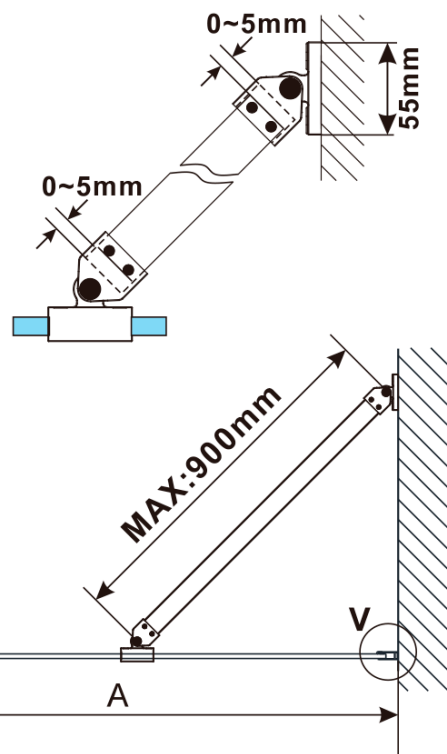

Kod: ES1112

Podstawowe informacje

Marka: Polysan

Seria: ESCA

Rozmiary

Szerokość: 1167 mm

Wysokość: 2100 mm

Właściwości

Rodzaj szkła: Szkło mleczne

Wykończenie szkła: Antidrop

Grubość szkła: 8 mm

Waga / szt.: 65.0 kg

Opakowanie: 1 szt.

Gwarancja: 3 lata

Karta techniczna

MODEL	A,mm
ES1070/ES1170/ES1270/ES1370/ES1570	690~705
ES1080/ES1180/ES1280/ES1380/ES1580	790~805
ES1090/ES1190/ES1290/ES1390/ES1590	890~905
ES1010/ES1110/ES1210/ES1310/ES1510	990~1005
ES1011/ES1111/ES1211/ES1311/ES1511	1090~1105
ES1012/ES1112/ES1212/ES1312/ES1512	1190~1205
ES1013/ES1113/ES1213/ES1313/ES1513	1290~1305
ES1014/ES1114/ES1214/ES1314/ES1514	1390~1405
ES1015/ES1115/ES1215/ES1315/ES1515	1490~1505

MODEL	A,mm
ES1070/ES1170/ES1270/ES1370/ES1570	690~705
ES1080/ES1180/ES1280/ES1380/ES1580	790~805
ES1090/ES1190/ES1290/ES1390/ES1590	890~905
ES1010/ES1110/ES1210/ES1310/ES1510	990~1005
ES1011/ES1111/ES1211/ES1311/ES1511	1090~1105
ES1012/ES1112/ES1212/ES1312/ES1512	1190~1205
ES1013/ES1113/ES1213/ES1313/ES1513	1290~1305
ES1014/ES1114/ES1214/ES1314/ES1514	1390~1405
ES1015/ES1115/ES1215/ES1315/ES1515	1490~1505

MODEL	A,mm
ES1070/ES1170/ES1270/ES1370/ES1570	690-705
ES1080/ES1180/ES1280/ES1380/ES1580	790-805
ES1090/ES1190/ES1290/ES1390/ES1590	890-905
ES1010/ES1110/ES1210/ES1310/ES1510	990-1005
ES1011/ES1111/ES1211/ES1311/ES1511	1090-1105
ES1012/ES1112/ES1212/ES1312/ES1512	1190-1205
ES1013/ES1113/ES1213/ES1313/ES1513	1290-1305
ES1014/ES1114/ES1214/ES1314/ES1514	1390-1405
ES1015/ES1115/ES1215/ES1315/ES1515	1490-1505