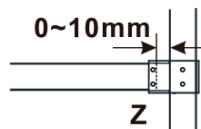

Kod: ES1111

Podstawowe informacje

Marka: Polysan

Seria: ESCA

Rozmiary

Szerokość: 1067 mm

Wysokość: 2100 mm

Właściwości

Rodzaj szkła: Szkło mleczne

Wykończenie szkła: Antidrop

Grubość szkła: 8 mm

Waga / szt.: 57.0 kg

Opakowanie: 1 szt.

Gwarancja: 3 lata

Karta techniczna

MODEL	A,mm
ES1070/ES1170/ES1270/ES1370/ES1570	690~705
ES1080/ES1180/ES1280/ES1380/ES1580	790~805
ES1090/ES1190/ES1290/ES1390/ES1590	890~905
ES1010/ES1110/ES1210/ES1310/ES1510	990~1005
ES1011/ES1111/ES1211/ES1311/ES1511	1090~1105
ES1012/ES1112/ES1212/ES1312/ES1512	1190~1205
ES1013/ES1113/ES1213/ES1313/ES1513	1290~1305
ES1014/ES1114/ES1214/ES1314/ES1514	1390~1405
ES1015/ES1115/ES1215/ES1315/ES1515	1490~1505

MODEL	A,mm
ES1070/ES1170/ES1270/ES1370/ES1570	690~705
ES1080/ES1180/ES1280/ES1380/ES1580	790~805
ES1090/ES1190/ES1290/ES1390/ES1590	890~905
ES1010/ES1110/ES1210/ES1310/ES1510	990~1005
ES1011/ES1111/ES1211/ES1311/ES1511	1090~1105
ES1012/ES1112/ES1212/ES1312/ES1512	1190~1205
ES1013/ES1113/ES1213/ES1313/ES1513	1290~1305
ES1014/ES1114/ES1214/ES1314/ES1514	1390~1405
ES1015/ES1115/ES1215/ES1315/ES1515	1490~1505

MODEL	A,mm
ES1070/ES1170/ES1270/ES1370/ES1570	690-705
ES1080/ES1180/ES1280/ES1380/ES1580	790-805
ES1090/ES1190/ES1290/ES1390/ES1590	890-905
ES1010/ES1110/ES1210/ES1310/ES1510	990-1005
ES1011/ES1111/ES1211/ES1311/ES1511	1090-1105
ES1012/ES1112/ES1212/ES1312/ES1512	1190-1205
ES1013/ES1113/ES1213/ES1313/ES1513	1290-1305
ES1014/ES1114/ES1214/ES1314/ES1514	1390-1405
ES1015/ES1115/ES1215/ES1315/ES1515	1490-1505