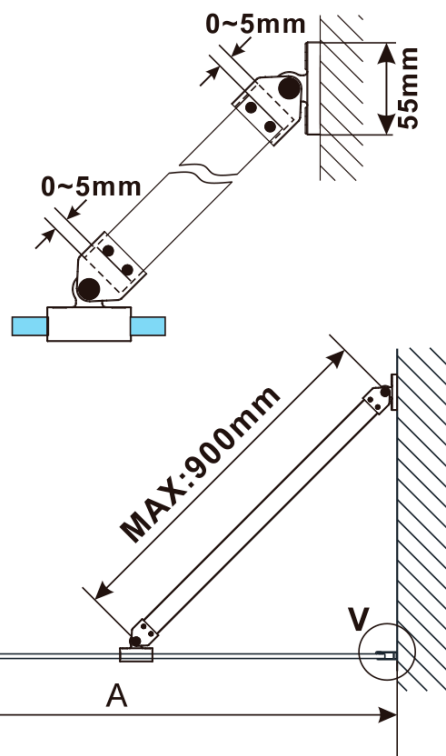

Kod: ES1111

Podstawowe informacje

Marka: Polysan

Seria: ESCA

Rozmiary

Szerokość: 1067 mm

Wysokość: 2100 mm

Właściwości

Rodzaj szkła: Szkło mleczne

Wykończenie szkła: Antidrop

Grubość szkła: 8 mm

Waga / szt.: 57.0 kg

Opakowanie: 1 szt.

Gwarancja: 3 lata

Karta techniczna

MODEL	A,mm
ES1070/ES1170/ES1270/ES1370/ES1570	690~705
ES1080/ES1180/ES1280/ES1380/ES1580	790~805
ES1090/ES1190/ES1290/ES1390/ES1590	890~905
ES1010/ES1110/ES1210/ES1310/ES1510	990~1005
ES1011/ES1111/ES1211/ES1311/ES1511	1090~1105
ES1012/ES1112/ES1212/ES1312/ES1512	1190~1205
ES1013/ES1113/ES1213/ES1313/ES1513	1290~1305
ES1014/ES1114/ES1214/ES1314/ES1514	1390~1405
ES1015/ES1115/ES1215/ES1315/ES1515	1490~1505

MODEL	A,mm
ES1070/ES1170/ES1270/ES1370/ES1570	690~705
ES1080/ES1180/ES1280/ES1380/ES1580	790~805
ES1090/ES1190/ES1290/ES1390/ES1590	890~905
ES1010/ES1110/ES1210/ES1310/ES1510	990~1005
ES1011/ES1111/ES1211/ES1311/ES1511	1090~1105
ES1012/ES1112/ES1212/ES1312/ES1512	1190~1205
ES1013/ES1113/ES1213/ES1313/ES1513	1290~1305
ES1014/ES1114/ES1214/ES1314/ES1514	1390~1405
ES1015/ES1115/ES1215/ES1315/ES1515	1490~1505

MODEL	A,mm
ES1070/ES1170/ES1270/ES1370/ES1570	690-705
ES1080/ES1180/ES1280/ES1380/ES1580	790-805
ES1090/ES1190/ES1290/ES1390/ES1590	890-905
ES1010/ES1110/ES1210/ES1310/ES1510	990-1005
ES1011/ES1111/ES1211/ES1311/ES1511	1090-1105
ES1012/ES1112/ES1212/ES1312/ES1512	1190-1205
ES1013/ES1113/ES1213/ES1313/ES1513	1290-1305
ES1014/ES1114/ES1214/ES1314/ES1514	1390-1405
ES1015/ES1115/ES1215/ES1315/ES1515	1490-1505