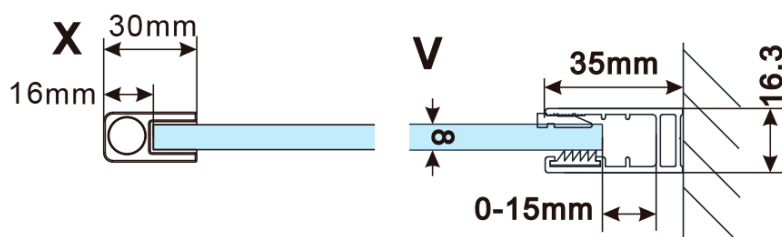

Kod: ES1111

Podstawowe informacje

Marka: Polysan

Seria: ESCA

Rozmiary

Szerokość: 1067 mm

Wysokość: 2100 mm

Właściwości

Rodzaj szkła: Szkło mleczne

Wykończenie szkła: Antidrop

Grubość szkła: 8 mm

Waga / szt.: 57.0 kg

Opakowanie: 1 szt.

Gwarancja: 3 lata

Karta techniczna

MODEL	A,mm
ES1070/ES1170/ES1270/ES1370/ES1570	690~705
ES1080/ES1180/ES1280/ES1380/ES1580	790~805
ES1090/ES1190/ES1290/ES1390/ES1590	890~905
ES1010/ES1110/ES1210/ES1310/ES1510	990~1005
ES1011/ES1111/ES1211/ES1311/ES1511	1090~1105
ES1012/ES1112/ES1212/ES1312/ES1512	1190~1205
ES1013/ES1113/ES1213/ES1313/ES1513	1290~1305
ES1014/ES1114/ES1214/ES1314/ES1514	1390~1405
ES1015/ES1115/ES1215/ES1315/ES1515	1490~1505

MODEL	A,mm
ES1070/ES1170/ES1270/ES1370/ES1570	690~705
ES1080/ES1180/ES1280/ES1380/ES1580	790~805
ES1090/ES1190/ES1290/ES1390/ES1590	890~905
ES1010/ES1110/ES1210/ES1310/ES1510	990~1005
ES1011/ES1111/ES1211/ES1311/ES1511	1090~1105
ES1012/ES1112/ES1212/ES1312/ES1512	1190~1205
ES1013/ES1113/ES1213/ES1313/ES1513	1290~1305
ES1014/ES1114/ES1214/ES1314/ES1514	1390~1405
ES1015/ES1115/ES1215/ES1315/ES1515	1490~1505

MODEL	A,mm
ES1070/ES1170/ES1270/ES1370/ES1570	690-705
ES1080/ES1180/ES1280/ES1380/ES1580	790-805
ES1090/ES1190/ES1290/ES1390/ES1590	890-905
ES1010/ES1110/ES1210/ES1310/ES1510	990-1005
ES1011/ES1111/ES1211/ES1311/ES1511	1090-1105
ES1012/ES1112/ES1212/ES1312/ES1512	1190-1205
ES1013/ES1113/ES1213/ES1313/ES1513	1290-1305
ES1014/ES1114/ES1214/ES1314/ES1514	1390-1405
ES1015/ES1115/ES1215/ES1315/ES1515	1490-1505