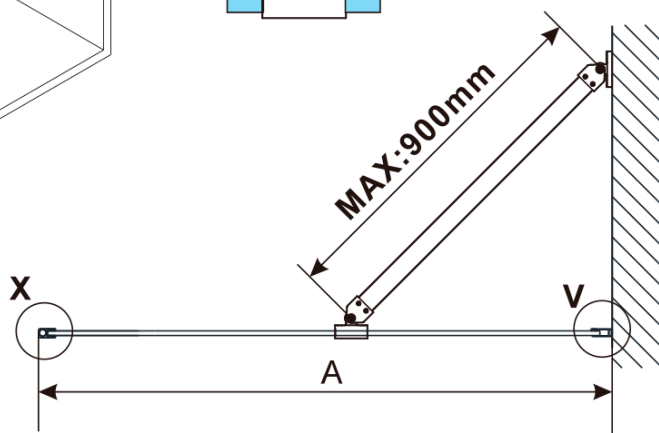

Kod: ES1110

Podstawowe informacje

Marka: Polysan
Seria: ESCA

Rozmiary

Szerokość: 967 mm
Wysokość: 2100 mm

Właściwości

Rodzaj szkła: Szkło mleczne
Wykończenie szkła: Antidrop
Grubość szkła: 8 mm
Waga / szt.: 44.0 kg
Opakowanie: 1 szt.
Gwarancja: 3 lata

Karta techniczna

MODEL	A,mm
ES1070/ES1170/ES1270/ES1370/ES1570	690~705
ES1080/ES1180/ES1280/ES1380/ES1580	790~805
ES1090/ES1190/ES1290/ES1390/ES1590	890~905
ES1010/ES1110/ES1210/ES1310/ES1510	990~1005
ES1011/ES1111/ES1211/ES1311/ES1511	1090~1105
ES1012/ES1112/ES1212/ES1312/ES1512	1190~1205
ES1013/ES1113/ES1213/ES1313/ES1513	1290~1305
ES1014/ES1114/ES1214/ES1314/ES1514	1390~1405
ES1015/ES1115/ES1215/ES1315/ES1515	1490~1505

MODEL	A,mm
ES1070/ES1170/ES1270/ES1370/ES1570	690~705
ES1080/ES1180/ES1280/ES1380/ES1580	790~805
ES1090/ES1190/ES1290/ES1390/ES1590	890~905
ES1010/ES1110/ES1210/ES1310/ES1510	990~1005
ES1011/ES1111/ES1211/ES1311/ES1511	1090~1105
ES1012/ES1112/ES1212/ES1312/ES1512	1190~1205
ES1013/ES1113/ES1213/ES1313/ES1513	1290~1305
ES1014/ES1114/ES1214/ES1314/ES1514	1390~1405
ES1015/ES1115/ES1215/ES1315/ES1515	1490~1505

MODEL	A,mm
ES1070/ES1170/ES1270/ES1370/ES1570	690-705
ES1080/ES1180/ES1280/ES1380/ES1580	790-805
ES1090/ES1190/ES1290/ES1390/ES1590	890-905
ES1010/ES1110/ES1210/ES1310/ES1510	990-1005
ES1011/ES1111/ES1211/ES1311/ES1511	1090-1105
ES1012/ES1112/ES1212/ES1312/ES1512	1190-1205
ES1013/ES1113/ES1213/ES1313/ES1513	1290-1305
ES1014/ES1114/ES1214/ES1314/ES1514	1390-1405
ES1015/ES1115/ES1215/ES1315/ES1515	1490-1505