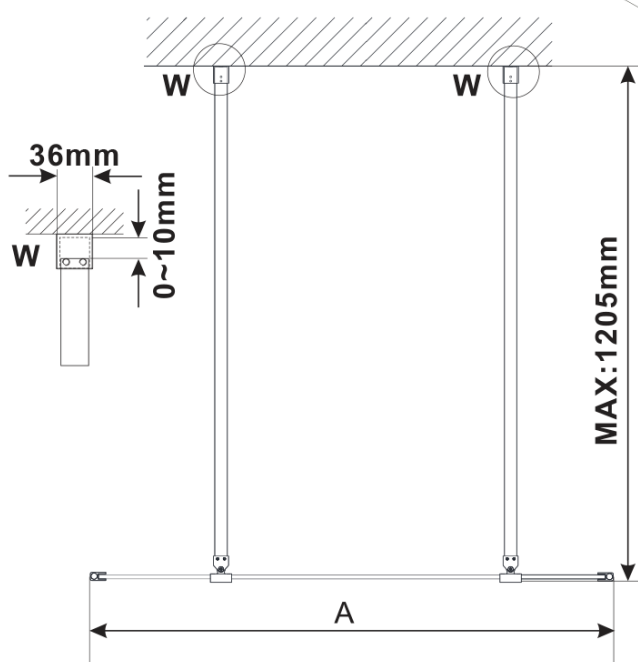

Kod: ES1110

Podstawowe informacje

Marka: Polysan
Seria: ESCA

Rozmiary

Szerokość: 967 mm
Wysokość: 2100 mm

Właściwości

Rodzaj szkła: Szkło mleczne
Wykończenie szkła: Antidrop
Grubość szkła: 8 mm
Waga / szt.: 44.0 kg
Opakowanie: 1 szt.
Gwarancja: 3 lata

Karta techniczna

MODEL	A,mm
ES1070/ES1170/ES1270/ES1370/ES1570	690~705
ES1080/ES1180/ES1280/ES1380/ES1580	790~805
ES1090/ES1190/ES1290/ES1390/ES1590	890~905
ES1010/ES1110/ES1210/ES1310/ES1510	990~1005
ES1011/ES1111/ES1211/ES1311/ES1511	1090~1105
ES1012/ES1112/ES1212/ES1312/ES1512	1190~1205
ES1013/ES1113/ES1213/ES1313/ES1513	1290~1305
ES1014/ES1114/ES1214/ES1314/ES1514	1390~1405
ES1015/ES1115/ES1215/ES1315/ES1515	1490~1505

MODEL	A,mm
ES1070/ES1170/ES1270/ES1370/ES1570	690~705
ES1080/ES1180/ES1280/ES1380/ES1580	790~805
ES1090/ES1190/ES1290/ES1390/ES1590	890~905
ES1010/ES1110/ES1210/ES1310/ES1510	990~1005
ES1011/ES1111/ES1211/ES1311/ES1511	1090~1105
ES1012/ES1112/ES1212/ES1312/ES1512	1190~1205
ES1013/ES1113/ES1213/ES1313/ES1513	1290~1305
ES1014/ES1114/ES1214/ES1314/ES1514	1390~1405
ES1015/ES1115/ES1215/ES1315/ES1515	1490~1505

MODEL	A,mm
ES1070/ES1170/ES1270/ES1370/ES1570	690-705
ES1080/ES1180/ES1280/ES1380/ES1580	790-805
ES1090/ES1190/ES1290/ES1390/ES1590	890-905
ES1010/ES1110/ES1210/ES1310/ES1510	990-1005
ES1011/ES1111/ES1211/ES1311/ES1511	1090-1105
ES1012/ES1112/ES1212/ES1312/ES1512	1190-1205
ES1013/ES1113/ES1213/ES1313/ES1513	1290-1305
ES1014/ES1114/ES1214/ES1314/ES1514	1390-1405
ES1015/ES1115/ES1215/ES1315/ES1515	1490-1505