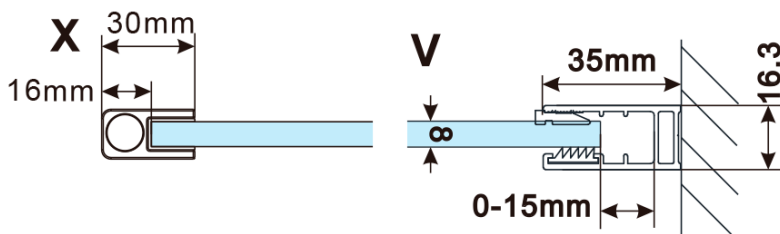

Kod: ES1110

Podstawowe informacje

Marka: Polysan
Seria: ESCA

Rozmiary

Szerokość: 967 mm
Wysokość: 2100 mm

Właściwości

Rodzaj szkła: Szkło mleczne
Wykończenie szkła: Antidrop
Grubość szkła: 8 mm
Waga / szt.: 44.0 kg
Opakowanie: 1 szt.
Gwarancja: 3 lata

Karta techniczna

MODEL	A,mm
ES1070/ES1170/ES1270/ES1370/ES1570	690~705
ES1080/ES1180/ES1280/ES1380/ES1580	790~805
ES1090/ES1190/ES1290/ES1390/ES1590	890~905
ES1010/ES1110/ES1210/ES1310/ES1510	990~1005
ES1011/ES1111/ES1211/ES1311/ES1511	1090~1105
ES1012/ES1112/ES1212/ES1312/ES1512	1190~1205
ES1013/ES1113/ES1213/ES1313/ES1513	1290~1305
ES1014/ES1114/ES1214/ES1314/ES1514	1390~1405
ES1015/ES1115/ES1215/ES1315/ES1515	1490~1505

MODEL	A,mm
ES1070/ES1170/ES1270/ES1370/ES1570	690~705
ES1080/ES1180/ES1280/ES1380/ES1580	790~805
ES1090/ES1190/ES1290/ES1390/ES1590	890~905
ES1010/ES1110/ES1210/ES1310/ES1510	990~1005
ES1011/ES1111/ES1211/ES1311/ES1511	1090~1105
ES1012/ES1112/ES1212/ES1312/ES1512	1190~1205
ES1013/ES1113/ES1213/ES1313/ES1513	1290~1305
ES1014/ES1114/ES1214/ES1314/ES1514	1390~1405
ES1015/ES1115/ES1215/ES1315/ES1515	1490~1505

MODEL	A,mm
ES1070/ES1170/ES1270/ES1370/ES1570	690-705
ES1080/ES1180/ES1280/ES1380/ES1580	790-805
ES1090/ES1190/ES1290/ES1390/ES1590	890-905
ES1010/ES1110/ES1210/ES1310/ES1510	990-1005
ES1011/ES1111/ES1211/ES1311/ES1511	1090-1105
ES1012/ES1112/ES1212/ES1312/ES1512	1190-1205
ES1013/ES1113/ES1213/ES1313/ES1513	1290-1305
ES1014/ES1114/ES1214/ES1314/ES1514	1390-1405
ES1015/ES1115/ES1215/ES1315/ES1515	1490-1505