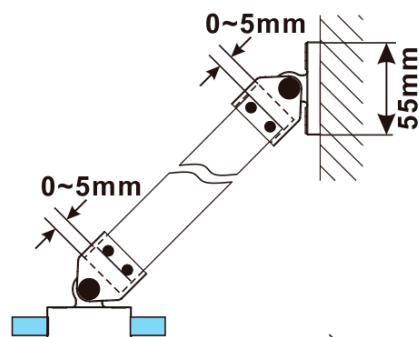

Kod: ES1110

Podstawowe informacje

Marka: Polysan
Seria: ESCA

Rozmiary

Szerokość: 967 mm
Wysokość: 2100 mm

Właściwości

Rodzaj szkła: Szkło mleczne
Wykończenie szkła: Antidrop
Grubość szkła: 8 mm
Waga / szt.: 44.0 kg
Opakowanie: 1 szt.
Gwarancja: 3 lata

Karta techniczna

MODEL	A,mm
ES1070/ES1170/ES1270/ES1370/ES1570	690~705
ES1080/ES1180/ES1280/ES1380/ES1580	790~805
ES1090/ES1190/ES1290/ES1390/ES1590	890~905
ES1010/ES1110/ES1210/ES1310/ES1510	990~1005
ES1011/ES1111/ES1211/ES1311/ES1511	1090~1105
ES1012/ES1112/ES1212/ES1312/ES1512	1190~1205
ES1013/ES1113/ES1213/ES1313/ES1513	1290~1305
ES1014/ES1114/ES1214/ES1314/ES1514	1390~1405
ES1015/ES1115/ES1215/ES1315/ES1515	1490~1505

MODEL	A,mm
ES1070/ES1170/ES1270/ES1370/ES1570	690~705
ES1080/ES1180/ES1280/ES1380/ES1580	790~805
ES1090/ES1190/ES1290/ES1390/ES1590	890~905
ES1010/ES1110/ES1210/ES1310/ES1510	990~1005
ES1011/ES1111/ES1211/ES1311/ES1511	1090~1105
ES1012/ES1112/ES1212/ES1312/ES1512	1190~1205
ES1013/ES1113/ES1213/ES1313/ES1513	1290~1305
ES1014/ES1114/ES1214/ES1314/ES1514	1390~1405
ES1015/ES1115/ES1215/ES1315/ES1515	1490~1505

MODEL	A,mm
ES1070/ES1170/ES1270/ES1370/ES1570	690-705
ES1080/ES1180/ES1280/ES1380/ES1580	790-805
ES1090/ES1190/ES1290/ES1390/ES1590	890-905
ES1010/ES1110/ES1210/ES1310/ES1510	990-1005
ES1011/ES1111/ES1211/ES1311/ES1511	1090-1105
ES1012/ES1112/ES1212/ES1312/ES1512	1190-1205
ES1013/ES1113/ES1213/ES1313/ES1513	1290-1305
ES1014/ES1114/ES1214/ES1314/ES1514	1390-1405
ES1015/ES1115/ES1215/ES1315/ES1515	1490-1505