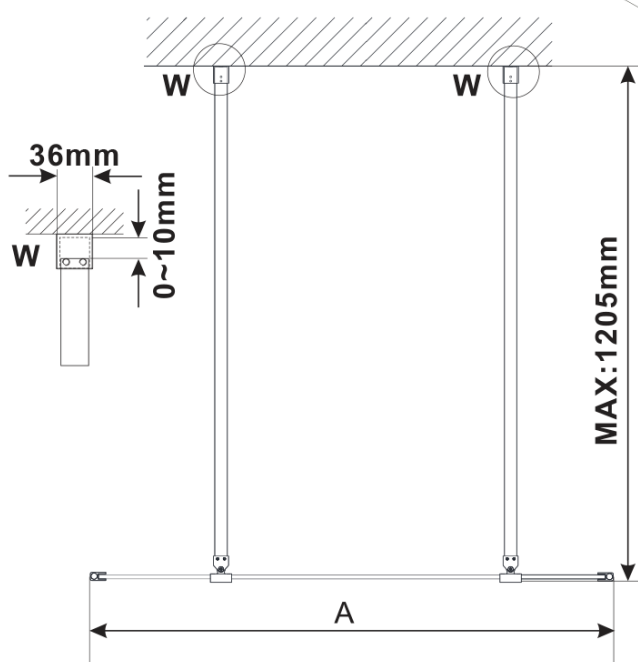

Kod: ES1110

Podstawowe informacje

Marka: Polysan

Seria: ESCA

Rozmiary

Szerokość: 967 mm

Wysokość: 2100 mm

Właściwości

Rodzaj szkła: Szkło mleczne

Wykończenie szkła: Antidrop

Grubość szkła: 8 mm

Waga / szt.: 44.0 kg

Opakowanie: 1 szt.

Gwarancja: 3 lata

Karta techniczna

MODEL	A,mm
ES1070/ES1170/ES1270/ES1370/ES1570	690~705
ES1080/ES1180/ES1280/ES1380/ES1580	790~805
ES1090/ES1190/ES1290/ES1390/ES1590	890~905
ES1010/ES1110/ES1210/ES1310/ES1510	990~1005
ES1011/ES1111/ES1211/ES1311/ES1511	1090~1105
ES1012/ES1112/ES1212/ES1312/ES1512	1190~1205
ES1013/ES1113/ES1213/ES1313/ES1513	1290~1305
ES1014/ES1114/ES1214/ES1314/ES1514	1390~1405
ES1015/ES1115/ES1215/ES1315/ES1515	1490~1505

MODEL	A,mm
ES1070/ES1170/ES1270/ES1370/ES1570	690~705
ES1080/ES1180/ES1280/ES1380/ES1580	790~805
ES1090/ES1190/ES1290/ES1390/ES1590	890~905
ES1010/ES1110/ES1210/ES1310/ES1510	990~1005
ES1011/ES1111/ES1211/ES1311/ES1511	1090~1105
ES1012/ES1112/ES1212/ES1312/ES1512	1190~1205
ES1013/ES1113/ES1213/ES1313/ES1513	1290~1305
ES1014/ES1114/ES1214/ES1314/ES1514	1390~1405
ES1015/ES1115/ES1215/ES1315/ES1515	1490~1505

MODEL	A,mm
ES1070/ES1170/ES1270/ES1370/ES1570	690-705
ES1080/ES1180/ES1280/ES1380/ES1580	790-805
ES1090/ES1190/ES1290/ES1390/ES1590	890-905
ES1010/ES1110/ES1210/ES1310/ES1510	990-1005
ES1011/ES1111/ES1211/ES1311/ES1511	1090-1105
ES1012/ES1112/ES1212/ES1312/ES1512	1190-1205
ES1013/ES1113/ES1213/ES1313/ES1513	1290-1305
ES1014/ES1114/ES1214/ES1314/ES1514	1390-1405
ES1015/ES1115/ES1215/ES1315/ES1515	1490-1505