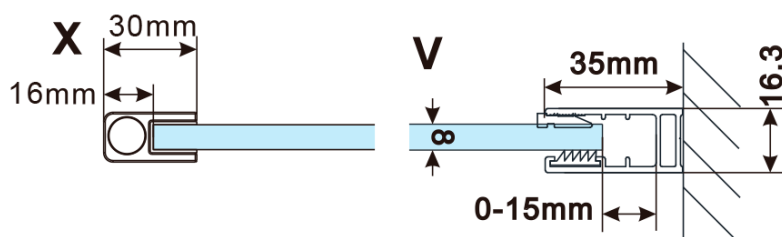

Kod: ES1110

Podstawowe informacje

Marka: Polysan

Seria: ESCA

Rozmiary

Szerokość: 967 mm

Wysokość: 2100 mm

Właściwości

Rodzaj szkła: Szkło mleczne

Wykończenie szkła: Antidrop

Grubość szkła: 8 mm

Waga / szt.: 44.0 kg

Opakowanie: 1 szt.

Gwarancja: 3 lata

Karta techniczna

MODEL	A,mm
ES1070/ES1170/ES1270/ES1370/ES1570	690~705
ES1080/ES1180/ES1280/ES1380/ES1580	790~805
ES1090/ES1190/ES1290/ES1390/ES1590	890~905
ES1010/ES1110/ES1210/ES1310/ES1510	990~1005
ES1011/ES1111/ES1211/ES1311/ES1511	1090~1105
ES1012/ES1112/ES1212/ES1312/ES1512	1190~1205
ES1013/ES1113/ES1213/ES1313/ES1513	1290~1305
ES1014/ES1114/ES1214/ES1314/ES1514	1390~1405
ES1015/ES1115/ES1215/ES1315/ES1515	1490~1505

MODEL	A,mm
ES1070/ES1170/ES1270/ES1370/ES1570	690~705
ES1080/ES1180/ES1280/ES1380/ES1580	790~805
ES1090/ES1190/ES1290/ES1390/ES1590	890~905
ES1010/ES1110/ES1210/ES1310/ES1510	990~1005
ES1011/ES1111/ES1211/ES1311/ES1511	1090~1105
ES1012/ES1112/ES1212/ES1312/ES1512	1190~1205
ES1013/ES1113/ES1213/ES1313/ES1513	1290~1305
ES1014/ES1114/ES1214/ES1314/ES1514	1390~1405
ES1015/ES1115/ES1215/ES1315/ES1515	1490~1505

MODEL	A,mm
ES1070/ES1170/ES1270/ES1370/ES1570	690-705
ES1080/ES1180/ES1280/ES1380/ES1580	790-805
ES1090/ES1190/ES1290/ES1390/ES1590	890-905
ES1010/ES1110/ES1210/ES1310/ES1510	990-1005
ES1011/ES1111/ES1211/ES1311/ES1511	1090-1105
ES1012/ES1112/ES1212/ES1312/ES1512	1190-1205
ES1013/ES1113/ES1213/ES1313/ES1513	1290-1305
ES1014/ES1114/ES1214/ES1314/ES1514	1390-1405
ES1015/ES1115/ES1215/ES1315/ES1515	1490-1505