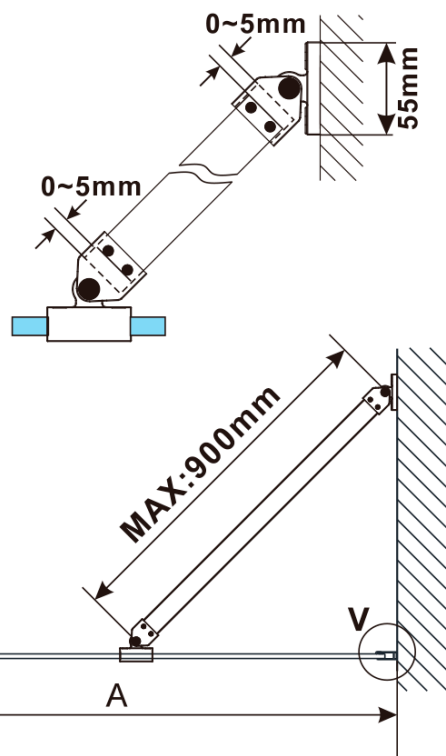

Kod: ES1110

Podstawowe informacje

Marka: Polysan

Seria: ESCA

Rozmiary

Szerokość: 967 mm

Wysokość: 2100 mm

Właściwości

Rodzaj szkła: Szkło mleczne

Wykończenie szkła: Antidrop

Grubość szkła: 8 mm

Waga / szt.: 44.0 kg

Opakowanie: 1 szt.

Gwarancja: 3 lata

Karta techniczna

MODEL	A,mm
ES1070/ES1170/ES1270/ES1370/ES1570	690~705
ES1080/ES1180/ES1280/ES1380/ES1580	790~805
ES1090/ES1190/ES1290/ES1390/ES1590	890~905
ES1010/ES1110/ES1210/ES1310/ES1510	990~1005
ES1011/ES1111/ES1211/ES1311/ES1511	1090~1105
ES1012/ES1112/ES1212/ES1312/ES1512	1190~1205
ES1013/ES1113/ES1213/ES1313/ES1513	1290~1305
ES1014/ES1114/ES1214/ES1314/ES1514	1390~1405
ES1015/ES1115/ES1215/ES1315/ES1515	1490~1505

MODEL	A,mm
ES1070/ES1170/ES1270/ES1370/ES1570	690~705
ES1080/ES1180/ES1280/ES1380/ES1580	790~805
ES1090/ES1190/ES1290/ES1390/ES1590	890~905
ES1010/ES1110/ES1210/ES1310/ES1510	990~1005
ES1011/ES1111/ES1211/ES1311/ES1511	1090~1105
ES1012/ES1112/ES1212/ES1312/ES1512	1190~1205
ES1013/ES1113/ES1213/ES1313/ES1513	1290~1305
ES1014/ES1114/ES1214/ES1314/ES1514	1390~1405
ES1015/ES1115/ES1215/ES1315/ES1515	1490~1505

MODEL	A,mm
ES1070/ES1170/ES1270/ES1370/ES1570	690-705
ES1080/ES1180/ES1280/ES1380/ES1580	790-805
ES1090/ES1190/ES1290/ES1390/ES1590	890-905
ES1010/ES1110/ES1210/ES1310/ES1510	990-1005
ES1011/ES1111/ES1211/ES1311/ES1511	1090-1105
ES1012/ES1112/ES1212/ES1312/ES1512	1190-1205
ES1013/ES1113/ES1213/ES1313/ES1513	1290-1305
ES1014/ES1114/ES1214/ES1314/ES1514	1390-1405
ES1015/ES1115/ES1215/ES1315/ES1515	1490-1505