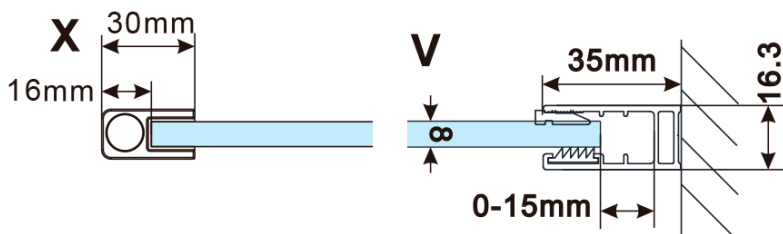

Kod: ES1110

Podstawowe informacje

Marka: Polysan

Seria: ESCA

Rozmiary

Szerokość: 967 mm

Wysokość: 2100 mm

Właściwości

Rodzaj szkła: Szkło mleczne

Wykończenie szkła: Antidrop

Grubość szkła: 8 mm

Waga / szt.: 44.0 kg

Opakowanie: 1 szt.

Gwarancja: 3 lata

Karta techniczna

MODEL	A,mm
ES1070/ES1170/ES1270/ES1370/ES1570	690~705
ES1080/ES1180/ES1280/ES1380/ES1580	790~805
ES1090/ES1190/ES1290/ES1390/ES1590	890~905
ES1010/ES1110/ES1210/ES1310/ES1510	990~1005
ES1011/ES1111/ES1211/ES1311/ES1511	1090~1105
ES1012/ES1112/ES1212/ES1312/ES1512	1190~1205
ES1013/ES1113/ES1213/ES1313/ES1513	1290~1305
ES1014/ES1114/ES1214/ES1314/ES1514	1390~1405
ES1015/ES1115/ES1215/ES1315/ES1515	1490~1505

MODEL	A,mm
ES1070/ES1170/ES1270/ES1370/ES1570	690~705
ES1080/ES1180/ES1280/ES1380/ES1580	790~805
ES1090/ES1190/ES1290/ES1390/ES1590	890~905
ES1010/ES1110/ES1210/ES1310/ES1510	990~1005
ES1011/ES1111/ES1211/ES1311/ES1511	1090~1105
ES1012/ES1112/ES1212/ES1312/ES1512	1190~1205
ES1013/ES1113/ES1213/ES1313/ES1513	1290~1305
ES1014/ES1114/ES1214/ES1314/ES1514	1390~1405
ES1015/ES1115/ES1215/ES1315/ES1515	1490~1505

MODEL	A,mm
ES1070/ES1170/ES1270/ES1370/ES1570	690-705
ES1080/ES1180/ES1280/ES1380/ES1580	790-805
ES1090/ES1190/ES1290/ES1390/ES1590	890-905
ES1010/ES1110/ES1210/ES1310/ES1510	990-1005
ES1011/ES1111/ES1211/ES1311/ES1511	1090-1105
ES1012/ES1112/ES1212/ES1312/ES1512	1190-1205
ES1013/ES1113/ES1213/ES1313/ES1513	1290-1305
ES1014/ES1114/ES1214/ES1314/ES1514	1390-1405
ES1015/ES1115/ES1215/ES1315/ES1515	1490-1505