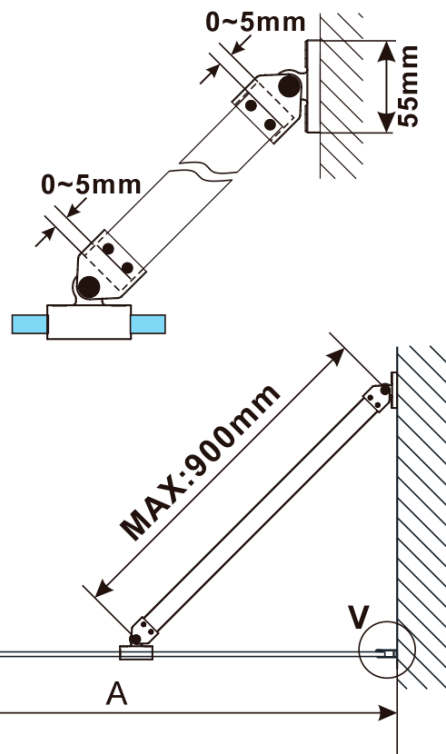

Kod: ES1190

**Podstawowe informacje**

Marka: Polysan

Seria: ESCA

**Rozmiary**

Szerokość: 867 mm

Wysokość: 2100 mm

**Właściwości**

Rodzaj szkła: Szkło mleczne

Wykończenie szkła: Antidrop

Grubość szkła: 8 mm

Waga / szt.: 38.0 kg

Opakowanie: 1 szt.

Gwarancja: 3 lata

Karta techniczna

MODEL	A,mm
ES1070/ES1170/ES1270/ES1370/ES1570	690~705
ES1080/ES1180/ES1280/ES1380/ES1580	790~805
ES1090/ES1190/ES1290/ES1390/ES1590	890~905
ES1010/ES1110/ES1210/ES1310/ES1510	990~1005
ES1011/ES1111/ES1211/ES1311/ES1511	1090~1105
ES1012/ES1112/ES1212/ES1312/ES1512	1190~1205
ES1013/ES1113/ES1213/ES1313/ES1513	1290~1305
ES1014/ES1114/ES1214/ES1314/ES1514	1390~1405
ES1015/ES1115/ES1215/ES1315/ES1515	1490~1505

MODEL	A,mm
ES1070/ES1170/ES1270/ES1370/ES1570	690~705
ES1080/ES1180/ES1280/ES1380/ES1580	790~805
ES1090/ES1190/ES1290/ES1390/ES1590	890~905
ES1010/ES1110/ES1210/ES1310/ES1510	990~1005
ES1011/ES1111/ES1211/ES1311/ES1511	1090~1105
ES1012/ES1112/ES1212/ES1312/ES1512	1190~1205
ES1013/ES1113/ES1213/ES1313/ES1513	1290~1305
ES1014/ES1114/ES1214/ES1314/ES1514	1390~1405
ES1015/ES1115/ES1215/ES1315/ES1515	1490~1505

MODEL	A,mm
ES1070/ES1170/ES1270/ES1370/ES1570	690-705
ES1080/ES1180/ES1280/ES1380/ES1580	790-805
ES1090/ES1190/ES1290/ES1390/ES1590	890-905
ES1010/ES1110/ES1210/ES1310/ES1510	990-1005
ES1011/ES1111/ES1211/ES1311/ES1511	1090-1105
ES1012/ES1112/ES1212/ES1312/ES1512	1190-1205
ES1013/ES1113/ES1213/ES1313/ES1513	1290-1305
ES1014/ES1114/ES1214/ES1314/ES1514	1390-1405
ES1015/ES1115/ES1215/ES1315/ES1515	1490-1505