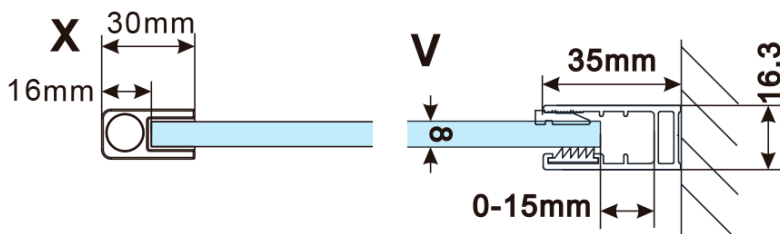

Kod: ES1190

**Podstawowe informacje**

Marka: Polysan

Seria: ESCA

**Rozmiary**

Szerokość: 867 mm

Wysokość: 2100 mm

**Właściwości**

Rodzaj szkła: Szkło mleczne

Wykończenie szkła: Antidrop

Grubość szkła: 8 mm

Waga / szt.: 38.0 kg

Opakowanie: 1 szt.

Gwarancja: 3 lata

Karta techniczna

MODEL	A,mm
ES1070/ES1170/ES1270/ES1370/ES1570	690~705
ES1080/ES1180/ES1280/ES1380/ES1580	790~805
ES1090/ES1190/ES1290/ES1390/ES1590	890~905
ES1010/ES1110/ES1210/ES1310/ES1510	990~1005
ES1011/ES1111/ES1211/ES1311/ES1511	1090~1105
ES1012/ES1112/ES1212/ES1312/ES1512	1190~1205
ES1013/ES1113/ES1213/ES1313/ES1513	1290~1305
ES1014/ES1114/ES1214/ES1314/ES1514	1390~1405
ES1015/ES1115/ES1215/ES1315/ES1515	1490~1505

MODEL	A,mm
ES1070/ES1170/ES1270/ES1370/ES1570	690~705
ES1080/ES1180/ES1280/ES1380/ES1580	790~805
ES1090/ES1190/ES1290/ES1390/ES1590	890~905
ES1010/ES1110/ES1210/ES1310/ES1510	990~1005
ES1011/ES1111/ES1211/ES1311/ES1511	1090~1105
ES1012/ES1112/ES1212/ES1312/ES1512	1190~1205
ES1013/ES1113/ES1213/ES1313/ES1513	1290~1305
ES1014/ES1114/ES1214/ES1314/ES1514	1390~1405
ES1015/ES1115/ES1215/ES1315/ES1515	1490~1505

MODEL	A,mm
ES1070/ES1170/ES1270/ES1370/ES1570	690-705
ES1080/ES1180/ES1280/ES1380/ES1580	790-805
ES1090/ES1190/ES1290/ES1390/ES1590	890-905
ES1010/ES1110/ES1210/ES1310/ES1510	990-1005
ES1011/ES1111/ES1211/ES1311/ES1511	1090-1105
ES1012/ES1112/ES1212/ES1312/ES1512	1190-1205
ES1013/ES1113/ES1213/ES1313/ES1513	1290-1305
ES1014/ES1114/ES1214/ES1314/ES1514	1390-1405
ES1015/ES1115/ES1215/ES1315/ES1515	1490-1505