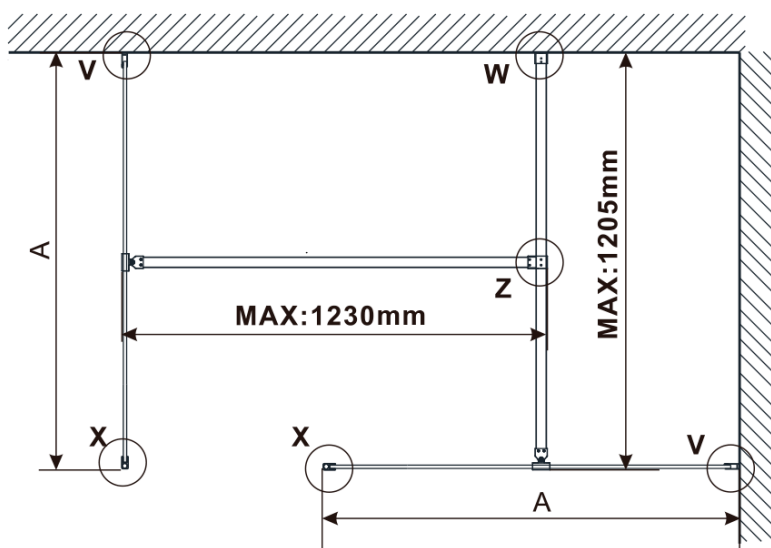

Kod: ES1190

**Podstawowe informacje**

Marka: Polysan

Seria: ESCA

**Rozmiary**

Szerokość: 867 mm

Wysokość: 2100 mm

**Właściwości**

Rodzaj szkła: Szkło mleczne

Wykończenie szkła: Antidrop

Grubość szkła: 8 mm

Waga / szt.: 38.0 kg

Opakowanie: 1 szt.

Gwarancja: 3 lata

Karta techniczna

MODEL	A,mm
ES1070/ES1170/ES1270/ES1370/ES1570	690~705
ES1080/ES1180/ES1280/ES1380/ES1580	790~805
ES1090/ES1190/ES1290/ES1390/ES1590	890~905
ES1010/ES1110/ES1210/ES1310/ES1510	990~1005
ES1011/ES1111/ES1211/ES1311/ES1511	1090~1105
ES1012/ES1112/ES1212/ES1312/ES1512	1190~1205
ES1013/ES1113/ES1213/ES1313/ES1513	1290~1305
ES1014/ES1114/ES1214/ES1314/ES1514	1390~1405
ES1015/ES1115/ES1215/ES1315/ES1515	1490~1505

MODEL	A,mm
ES1070/ES1170/ES1270/ES1370/ES1570	690~705
ES1080/ES1180/ES1280/ES1380/ES1580	790~805
ES1090/ES1190/ES1290/ES1390/ES1590	890~905
ES1010/ES1110/ES1210/ES1310/ES1510	990~1005
ES1011/ES1111/ES1211/ES1311/ES1511	1090~1105
ES1012/ES1112/ES1212/ES1312/ES1512	1190~1205
ES1013/ES1113/ES1213/ES1313/ES1513	1290~1305
ES1014/ES1114/ES1214/ES1314/ES1514	1390~1405
ES1015/ES1115/ES1215/ES1315/ES1515	1490~1505

MODEL	A,mm
ES1070/ES1170/ES1270/ES1370/ES1570	690-705
ES1080/ES1180/ES1280/ES1380/ES1580	790-805
ES1090/ES1190/ES1290/ES1390/ES1590	890-905
ES1010/ES1110/ES1210/ES1310/ES1510	990-1005
ES1011/ES1111/ES1211/ES1311/ES1511	1090-1105
ES1012/ES1112/ES1212/ES1312/ES1512	1190-1205
ES1013/ES1113/ES1213/ES1313/ES1513	1290-1305
ES1014/ES1114/ES1214/ES1314/ES1514	1390-1405
ES1015/ES1115/ES1215/ES1315/ES1515	1490-1505