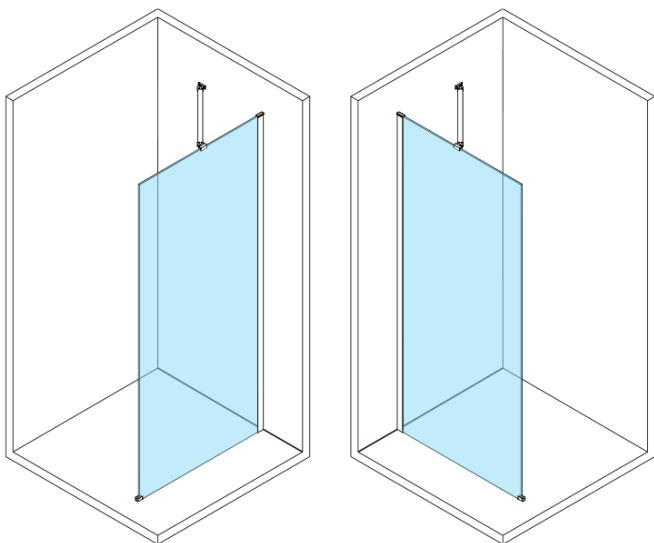

Kod: ES1190

**Podstawowe informacje**

Marka: Polysan

Seria: ESCA

**Rozmiary**

Szerokość: 867 mm

Wysokość: 2100 mm

**Właściwości**

Rodzaj szkła: Szkło mleczne

Wykończenie szkła: Antidrop

Grubość szkła: 8 mm

Waga / szt.: 38.0 kg

Opakowanie: 1 szt.

Gwarancja: 3 lata

Karta techniczna

MODEL	A,mm
ES1070/ES1170/ES1270/ES1370/ES1570	690~705
ES1080/ES1180/ES1280/ES1380/ES1580	790~805
ES1090/ES1190/ES1290/ES1390/ES1590	890~905
ES1010/ES1110/ES1210/ES1310/ES1510	990~1005
ES1011/ES1111/ES1211/ES1311/ES1511	1090~1105
ES1012/ES1112/ES1212/ES1312/ES1512	1190~1205
ES1013/ES1113/ES1213/ES1313/ES1513	1290~1305
ES1014/ES1114/ES1214/ES1314/ES1514	1390~1405
ES1015/ES1115/ES1215/ES1315/ES1515	1490~1505

MODEL	A,mm
ES1070/ES1170/ES1270/ES1370/ES1570	690~705
ES1080/ES1180/ES1280/ES1380/ES1580	790~805
ES1090/ES1190/ES1290/ES1390/ES1590	890~905
ES1010/ES1110/ES1210/ES1310/ES1510	990~1005
ES1011/ES1111/ES1211/ES1311/ES1511	1090~1105
ES1012/ES1112/ES1212/ES1312/ES1512	1190~1205
ES1013/ES1113/ES1213/ES1313/ES1513	1290~1305
ES1014/ES1114/ES1214/ES1314/ES1514	1390~1405
ES1015/ES1115/ES1215/ES1315/ES1515	1490~1505

MODEL	A,mm
ES1070/ES1170/ES1270/ES1370/ES1570	690-705
ES1080/ES1180/ES1280/ES1380/ES1580	790-805
ES1090/ES1190/ES1290/ES1390/ES1590	890-905
ES1010/ES1110/ES1210/ES1310/ES1510	990-1005
ES1011/ES1111/ES1211/ES1311/ES1511	1090-1105
ES1012/ES1112/ES1212/ES1312/ES1512	1190-1205
ES1013/ES1113/ES1213/ES1313/ES1513	1290-1305
ES1014/ES1114/ES1214/ES1314/ES1514	1390-1405
ES1015/ES1115/ES1215/ES1315/ES1515	1490-1505