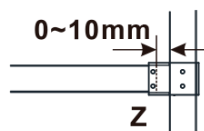

Kod: ES1190

**Podstawowe informacje**

Marka: Polysan

Seria: ESCA

**Rozmiary**

Szerokość: 867 mm

Wysokość: 2100 mm

**Właściwości**

Rodzaj szkła: Szkło mleczne

Wykończenie szkła: Antidrop

Grubość szkła: 8 mm

Waga / szt.: 38.0 kg

Opakowanie: 1 szt.

Gwarancja: 3 lata

Karta techniczna

MODEL	A,mm
ES1070/ES1170/ES1270/ES1370/ES1570	690~705
ES1080/ES1180/ES1280/ES1380/ES1580	790~805
ES1090/ES1190/ES1290/ES1390/ES1590	890~905
ES1010/ES1110/ES1210/ES1310/ES1510	990~1005
ES1011/ES1111/ES1211/ES1311/ES1511	1090~1105
ES1012/ES1112/ES1212/ES1312/ES1512	1190~1205
ES1013/ES1113/ES1213/ES1313/ES1513	1290~1305
ES1014/ES1114/ES1214/ES1314/ES1514	1390~1405
ES1015/ES1115/ES1215/ES1315/ES1515	1490~1505

MODEL	A,mm
ES1070/ES1170/ES1270/ES1370/ES1570	690~705
ES1080/ES1180/ES1280/ES1380/ES1580	790~805
ES1090/ES1190/ES1290/ES1390/ES1590	890~905
ES1010/ES1110/ES1210/ES1310/ES1510	990~1005
ES1011/ES1111/ES1211/ES1311/ES1511	1090~1105
ES1012/ES1112/ES1212/ES1312/ES1512	1190~1205
ES1013/ES1113/ES1213/ES1313/ES1513	1290~1305
ES1014/ES1114/ES1214/ES1314/ES1514	1390~1405
ES1015/ES1115/ES1215/ES1315/ES1515	1490~1505

MODEL	A,mm
ES1070/ES1170/ES1270/ES1370/ES1570	690-705
ES1080/ES1180/ES1280/ES1380/ES1580	790-805
ES1090/ES1190/ES1290/ES1390/ES1590	890-905
ES1010/ES1110/ES1210/ES1310/ES1510	990-1005
ES1011/ES1111/ES1211/ES1311/ES1511	1090-1105
ES1012/ES1112/ES1212/ES1312/ES1512	1190-1205
ES1013/ES1113/ES1213/ES1313/ES1513	1290-1305
ES1014/ES1114/ES1214/ES1314/ES1514	1390-1405
ES1015/ES1115/ES1215/ES1315/ES1515	1490-1505