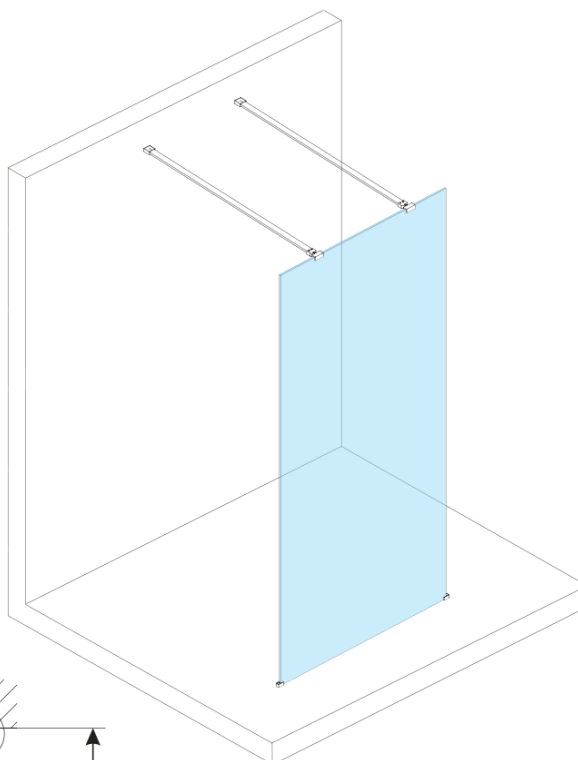

Kod: ES1190

**Podstawowe informacje**

Marka: Polysan

Seria: ESCA

**Rozmiary**

Szerokość: 867 mm

Wysokość: 2100 mm

**Właściwości**

Rodzaj szkła: Szkło mleczne

Wykończenie szkła: Antidrop

Grubość szkła: 8 mm

Waga / szt.: 38.0 kg

Opakowanie: 1 szt.

Gwarancja: 3 lata

Karta techniczna

MODEL	A,mm
ES1070/ES1170/ES1270/ES1370/ES1570	690~705
ES1080/ES1180/ES1280/ES1380/ES1580	790~805
ES1090/ES1190/ES1290/ES1390/ES1590	890~905
ES1010/ES1110/ES1210/ES1310/ES1510	990~1005
ES1011/ES1111/ES1211/ES1311/ES1511	1090~1105
ES1012/ES1112/ES1212/ES1312/ES1512	1190~1205
ES1013/ES1113/ES1213/ES1313/ES1513	1290~1305
ES1014/ES1114/ES1214/ES1314/ES1514	1390~1405
ES1015/ES1115/ES1215/ES1315/ES1515	1490~1505

MODEL	A,mm
ES1070/ES1170/ES1270/ES1370/ES1570	690~705
ES1080/ES1180/ES1280/ES1380/ES1580	790~805
ES1090/ES1190/ES1290/ES1390/ES1590	890~905
ES1010/ES1110/ES1210/ES1310/ES1510	990~1005
ES1011/ES1111/ES1211/ES1311/ES1511	1090~1105
ES1012/ES1112/ES1212/ES1312/ES1512	1190~1205
ES1013/ES1113/ES1213/ES1313/ES1513	1290~1305
ES1014/ES1114/ES1214/ES1314/ES1514	1390~1405
ES1015/ES1115/ES1215/ES1315/ES1515	1490~1505

MODEL	A,mm
ES1070/ES1170/ES1270/ES1370/ES1570	690-705
ES1080/ES1180/ES1280/ES1380/ES1580	790-805
ES1090/ES1190/ES1290/ES1390/ES1590	890-905
ES1010/ES1110/ES1210/ES1310/ES1510	990-1005
ES1011/ES1111/ES1211/ES1311/ES1511	1090-1105
ES1012/ES1112/ES1212/ES1312/ES1512	1190-1205
ES1013/ES1113/ES1213/ES1313/ES1513	1290-1305
ES1014/ES1114/ES1214/ES1314/ES1514	1390-1405
ES1015/ES1115/ES1215/ES1315/ES1515	1490-1505