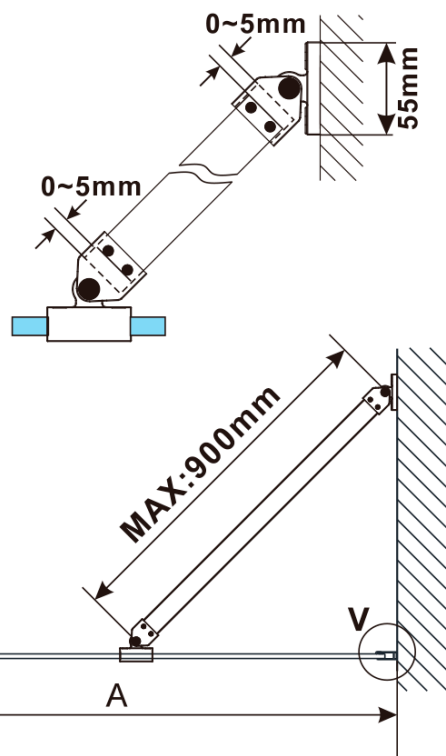

Kod: ES1190

**Podstawowe informacje**

Marka: Polysan

Seria: ESCA

**Rozmiary**

Szerokość: 867 mm

Wysokość: 2100 mm

**Właściwości**

Rodzaj szkła: Szkło mleczne

Wykończenie szkła: Antidrop

Grubość szkła: 8 mm

Waga / szt.: 38.0 kg

Opakowanie: 1 szt.

Gwarancja: 3 lata

Karta techniczna

MODEL	A,mm
ES1070/ES1170/ES1270/ES1370/ES1570	690~705
ES1080/ES1180/ES1280/ES1380/ES1580	790~805
ES1090/ES1190/ES1290/ES1390/ES1590	890~905
ES1010/ES1110/ES1210/ES1310/ES1510	990~1005
ES1011/ES1111/ES1211/ES1311/ES1511	1090~1105
ES1012/ES1112/ES1212/ES1312/ES1512	1190~1205
ES1013/ES1113/ES1213/ES1313/ES1513	1290~1305
ES1014/ES1114/ES1214/ES1314/ES1514	1390~1405
ES1015/ES1115/ES1215/ES1315/ES1515	1490~1505

MODEL	A,mm
ES1070/ES1170/ES1270/ES1370/ES1570	690~705
ES1080/ES1180/ES1280/ES1380/ES1580	790~805
ES1090/ES1190/ES1290/ES1390/ES1590	890~905
ES1010/ES1110/ES1210/ES1310/ES1510	990~1005
ES1011/ES1111/ES1211/ES1311/ES1511	1090~1105
ES1012/ES1112/ES1212/ES1312/ES1512	1190~1205
ES1013/ES1113/ES1213/ES1313/ES1513	1290~1305
ES1014/ES1114/ES1214/ES1314/ES1514	1390~1405
ES1015/ES1115/ES1215/ES1315/ES1515	1490~1505

MODEL	A,mm
ES1070/ES1170/ES1270/ES1370/ES1570	690-705
ES1080/ES1180/ES1280/ES1380/ES1580	790-805
ES1090/ES1190/ES1290/ES1390/ES1590	890-905
ES1010/ES1110/ES1210/ES1310/ES1510	990-1005
ES1011/ES1111/ES1211/ES1311/ES1511	1090-1105
ES1012/ES1112/ES1212/ES1312/ES1512	1190-1205
ES1013/ES1113/ES1213/ES1313/ES1513	1290-1305
ES1014/ES1114/ES1214/ES1314/ES1514	1390-1405
ES1015/ES1115/ES1215/ES1315/ES1515	1490-1505