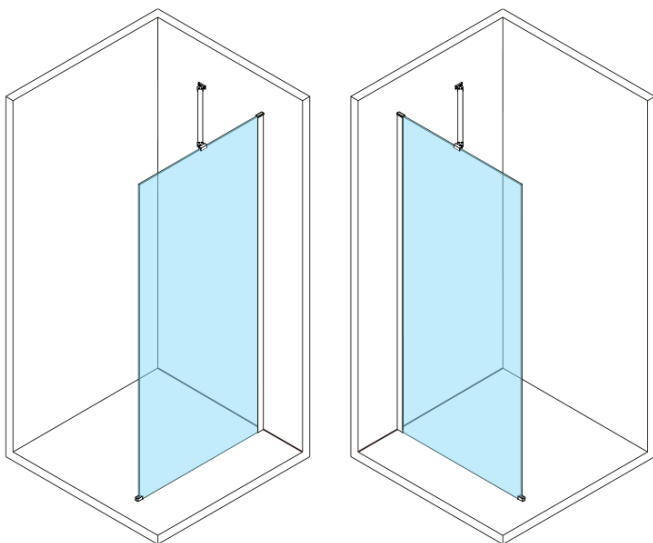

Kod: ES1190

**Podstawowe informacje**

Marka: Polysan

Seria: ESCA

**Rozmiary**

Szerokość: 867 mm

Wysokość: 2100 mm

**Właściwości**

Rodzaj szkła: Szkło mleczne

Wykończenie szkła: Antidrop

Grubość szkła: 8 mm

Waga / szt.: 38.0 kg

Opakowanie: 1 szt.

Gwarancja: 3 lata

Karta techniczna

MODEL	A,mm
ES1070/ES1170/ES1270/ES1370/ES1570	690~705
ES1080/ES1180/ES1280/ES1380/ES1580	790~805
ES1090/ES1190/ES1290/ES1390/ES1590	890~905
ES1010/ES1110/ES1210/ES1310/ES1510	990~1005
ES1011/ES1111/ES1211/ES1311/ES1511	1090~1105
ES1012/ES1112/ES1212/ES1312/ES1512	1190~1205
ES1013/ES1113/ES1213/ES1313/ES1513	1290~1305
ES1014/ES1114/ES1214/ES1314/ES1514	1390~1405
ES1015/ES1115/ES1215/ES1315/ES1515	1490~1505

MODEL	A,mm
ES1070/ES1170/ES1270/ES1370/ES1570	690~705
ES1080/ES1180/ES1280/ES1380/ES1580	790~805
ES1090/ES1190/ES1290/ES1390/ES1590	890~905
ES1010/ES1110/ES1210/ES1310/ES1510	990~1005
ES1011/ES1111/ES1211/ES1311/ES1511	1090~1105
ES1012/ES1112/ES1212/ES1312/ES1512	1190~1205
ES1013/ES1113/ES1213/ES1313/ES1513	1290~1305
ES1014/ES1114/ES1214/ES1314/ES1514	1390~1405
ES1015/ES1115/ES1215/ES1315/ES1515	1490~1505

MODEL	A,mm
ES1070/ES1170/ES1270/ES1370/ES1570	690-705
ES1080/ES1180/ES1280/ES1380/ES1580	790-805
ES1090/ES1190/ES1290/ES1390/ES1590	890-905
ES1010/ES1110/ES1210/ES1310/ES1510	990-1005
ES1011/ES1111/ES1211/ES1311/ES1511	1090-1105
ES1012/ES1112/ES1212/ES1312/ES1512	1190-1205
ES1013/ES1113/ES1213/ES1313/ES1513	1290-1305
ES1014/ES1114/ES1214/ES1314/ES1514	1390-1405
ES1015/ES1115/ES1215/ES1315/ES1515	1490-1505