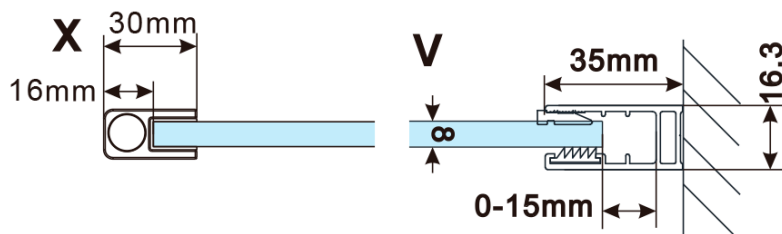

Kod: ES1190

**Podstawowe informacje**

Marka: Polysan

Seria: ESCA

**Rozmiary**

Szerokość: 867 mm

Wysokość: 2100 mm

**Właściwości**

Rodzaj szkła: Szkło mleczne

Wykończenie szkła: Antidrop

Grubość szkła: 8 mm

Waga / szt.: 38.0 kg

Opakowanie: 1 szt.

Gwarancja: 3 lata

Karta techniczna

MODEL	A,mm
ES1070/ES1170/ES1270/ES1370/ES1570	690~705
ES1080/ES1180/ES1280/ES1380/ES1580	790~805
ES1090/ES1190/ES1290/ES1390/ES1590	890~905
ES1010/ES1110/ES1210/ES1310/ES1510	990~1005
ES1011/ES1111/ES1211/ES1311/ES1511	1090~1105
ES1012/ES1112/ES1212/ES1312/ES1512	1190~1205
ES1013/ES1113/ES1213/ES1313/ES1513	1290~1305
ES1014/ES1114/ES1214/ES1314/ES1514	1390~1405
ES1015/ES1115/ES1215/ES1315/ES1515	1490~1505

MODEL	A,mm
ES1070/ES1170/ES1270/ES1370/ES1570	690~705
ES1080/ES1180/ES1280/ES1380/ES1580	790~805
ES1090/ES1190/ES1290/ES1390/ES1590	890~905
ES1010/ES1110/ES1210/ES1310/ES1510	990~1005
ES1011/ES1111/ES1211/ES1311/ES1511	1090~1105
ES1012/ES1112/ES1212/ES1312/ES1512	1190~1205
ES1013/ES1113/ES1213/ES1313/ES1513	1290~1305
ES1014/ES1114/ES1214/ES1314/ES1514	1390~1405
ES1015/ES1115/ES1215/ES1315/ES1515	1490~1505

MODEL	A,mm
ES1070/ES1170/ES1270/ES1370/ES1570	690-705
ES1080/ES1180/ES1280/ES1380/ES1580	790-805
ES1090/ES1190/ES1290/ES1390/ES1590	890-905
ES1010/ES1110/ES1210/ES1310/ES1510	990-1005
ES1011/ES1111/ES1211/ES1311/ES1511	1090-1105
ES1012/ES1112/ES1212/ES1312/ES1512	1190-1205
ES1013/ES1113/ES1213/ES1313/ES1513	1290-1305
ES1014/ES1114/ES1214/ES1314/ES1514	1390-1405
ES1015/ES1115/ES1215/ES1315/ES1515	1490-1505