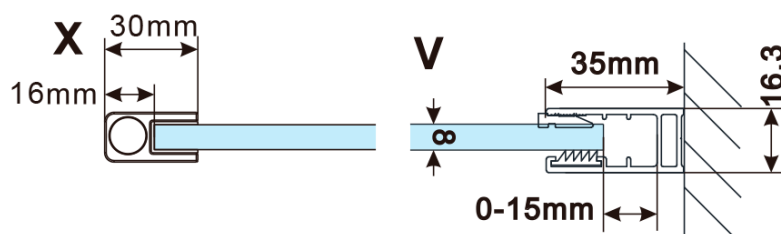

Kod: ES1190

Podstawowe informacje

Marka: Polysan

Seria: ESCA

Rozmiary

Szerokość: 867 mm

Wysokość: 2100 mm

Właściwości

Rodzaj szkła: Szkło mleczne

Wykończenie szkła: Antidrop

Grubość szkła: 8 mm

Waga / szt.: 38.0 kg

Opakowanie: 1 szt.

Gwarancja: 3 lata

Karta techniczna

MODEL	A,mm
ES1070/ES1170/ES1270/ES1370/ES1570	690~705
ES1080/ES1180/ES1280/ES1380/ES1580	790~805
ES1090/ES1190/ES1290/ES1390/ES1590	890~905
ES1010/ES1110/ES1210/ES1310/ES1510	990~1005
ES1011/ES1111/ES1211/ES1311/ES1511	1090~1105
ES1012/ES1112/ES1212/ES1312/ES1512	1190~1205
ES1013/ES1113/ES1213/ES1313/ES1513	1290~1305
ES1014/ES1114/ES1214/ES1314/ES1514	1390~1405
ES1015/ES1115/ES1215/ES1315/ES1515	1490~1505

MODEL	A,mm
ES1070/ES1170/ES1270/ES1370/ES1570	690~705
ES1080/ES1180/ES1280/ES1380/ES1580	790~805
ES1090/ES1190/ES1290/ES1390/ES1590	890~905
ES1010/ES1110/ES1210/ES1310/ES1510	990~1005
ES1011/ES1111/ES1211/ES1311/ES1511	1090~1105
ES1012/ES1112/ES1212/ES1312/ES1512	1190~1205
ES1013/ES1113/ES1213/ES1313/ES1513	1290~1305
ES1014/ES1114/ES1214/ES1314/ES1514	1390~1405
ES1015/ES1115/ES1215/ES1315/ES1515	1490~1505

MODEL	A,mm
ES1070/ES1170/ES1270/ES1370/ES1570	690-705
ES1080/ES1180/ES1280/ES1380/ES1580	790-805
ES1090/ES1190/ES1290/ES1390/ES1590	890-905
ES1010/ES1110/ES1210/ES1310/ES1510	990-1005
ES1011/ES1111/ES1211/ES1311/ES1511	1090-1105
ES1012/ES1112/ES1212/ES1312/ES1512	1190-1205
ES1013/ES1113/ES1213/ES1313/ES1513	1290-1305
ES1014/ES1114/ES1214/ES1314/ES1514	1390-1405
ES1015/ES1115/ES1215/ES1315/ES1515	1490-1505