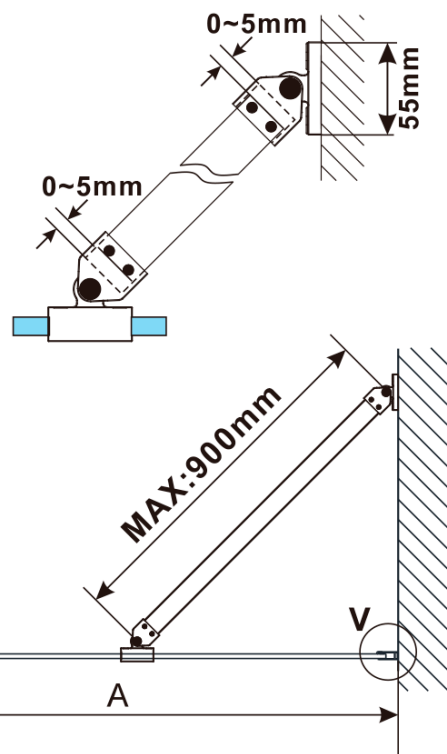

Kod: ES1190

Podstawowe informacje

Marka: Polysan

Seria: ESCA

Rozmiary

Szerokość: 867 mm

Wysokość: 2100 mm

Właściwości

Rodzaj szkła: Szkło mleczne

Wykończenie szkła: Antidrop

Grubość szkła: 8 mm

Waga / szt.: 38.0 kg

Opakowanie: 1 szt.

Gwarancja: 3 lata

Karta techniczna

MODEL	A,mm
ES1070/ES1170/ES1270/ES1370/ES1570	690~705
ES1080/ES1180/ES1280/ES1380/ES1580	790~805
ES1090/ES1190/ES1290/ES1390/ES1590	890~905
ES1010/ES1110/ES1210/ES1310/ES1510	990~1005
ES1011/ES1111/ES1211/ES1311/ES1511	1090~1105
ES1012/ES1112/ES1212/ES1312/ES1512	1190~1205
ES1013/ES1113/ES1213/ES1313/ES1513	1290~1305
ES1014/ES1114/ES1214/ES1314/ES1514	1390~1405
ES1015/ES1115/ES1215/ES1315/ES1515	1490~1505

MODEL	A,mm
ES1070/ES1170/ES1270/ES1370/ES1570	690~705
ES1080/ES1180/ES1280/ES1380/ES1580	790~805
ES1090/ES1190/ES1290/ES1390/ES1590	890~905
ES1010/ES1110/ES1210/ES1310/ES1510	990~1005
ES1011/ES1111/ES1211/ES1311/ES1511	1090~1105
ES1012/ES1112/ES1212/ES1312/ES1512	1190~1205
ES1013/ES1113/ES1213/ES1313/ES1513	1290~1305
ES1014/ES1114/ES1214/ES1314/ES1514	1390~1405
ES1015/ES1115/ES1215/ES1315/ES1515	1490~1505

MODEL	A,mm
ES1070/ES1170/ES1270/ES1370/ES1570	690-705
ES1080/ES1180/ES1280/ES1380/ES1580	790-805
ES1090/ES1190/ES1290/ES1390/ES1590	890-905
ES1010/ES1110/ES1210/ES1310/ES1510	990-1005
ES1011/ES1111/ES1211/ES1311/ES1511	1090-1105
ES1012/ES1112/ES1212/ES1312/ES1512	1190-1205
ES1013/ES1113/ES1213/ES1313/ES1513	1290-1305
ES1014/ES1114/ES1214/ES1314/ES1514	1390-1405
ES1015/ES1115/ES1215/ES1315/ES1515	1490-1505