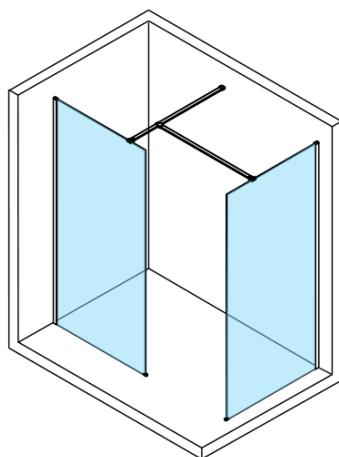

Kod: ES1190

Podstawowe informacje

Marka: Polysan

Seria: ESCA

Rozmiary

Szerokość: 867 mm

Wysokość: 2100 mm

Właściwości

Rodzaj szkła: Szkło mleczne

Wykończenie szkła: Antidrop

Grubość szkła: 8 mm

Waga / szt.: 38.0 kg

Opakowanie: 1 szt.

Gwarancja: 3 lata

Karta techniczna

MODEL	A,mm
ES1070/ES1170/ES1270/ES1370/ES1570	690~705
ES1080/ES1180/ES1280/ES1380/ES1580	790~805
ES1090/ES1190/ES1290/ES1390/ES1590	890~905
ES1010/ES1110/ES1210/ES1310/ES1510	990~1005
ES1011/ES1111/ES1211/ES1311/ES1511	1090~1105
ES1012/ES1112/ES1212/ES1312/ES1512	1190~1205
ES1013/ES1113/ES1213/ES1313/ES1513	1290~1305
ES1014/ES1114/ES1214/ES1314/ES1514	1390~1405
ES1015/ES1115/ES1215/ES1315/ES1515	1490~1505

MODEL	A,mm
ES1070/ES1170/ES1270/ES1370/ES1570	690~705
ES1080/ES1180/ES1280/ES1380/ES1580	790~805
ES1090/ES1190/ES1290/ES1390/ES1590	890~905
ES1010/ES1110/ES1210/ES1310/ES1510	990~1005
ES1011/ES1111/ES1211/ES1311/ES1511	1090~1105
ES1012/ES1112/ES1212/ES1312/ES1512	1190~1205
ES1013/ES1113/ES1213/ES1313/ES1513	1290~1305
ES1014/ES1114/ES1214/ES1314/ES1514	1390~1405
ES1015/ES1115/ES1215/ES1315/ES1515	1490~1505

MODEL	A,mm
ES1070/ES1170/ES1270/ES1370/ES1570	690-705
ES1080/ES1180/ES1280/ES1380/ES1580	790-805
ES1090/ES1190/ES1290/ES1390/ES1590	890-905
ES1010/ES1110/ES1210/ES1310/ES1510	990-1005
ES1011/ES1111/ES1211/ES1311/ES1511	1090-1105
ES1012/ES1112/ES1212/ES1312/ES1512	1190-1205
ES1013/ES1113/ES1213/ES1313/ES1513	1290-1305
ES1014/ES1114/ES1214/ES1314/ES1514	1390-1405
ES1015/ES1115/ES1215/ES1315/ES1515	1490-1505