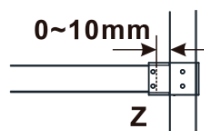

Kod: ES1190

Podstawowe informacje

Marka: Polysan

Seria: ESCA

Rozmiary

Szerokość: 867 mm

Wysokość: 2100 mm

Właściwości

Rodzaj szkła: Szkło mleczne

Wykończenie szkła: Antidrop

Grubość szkła: 8 mm

Waga / szt.: 38.0 kg

Opakowanie: 1 szt.

Gwarancja: 3 lata

Karta techniczna

MODEL	A,mm
ES1070/ES1170/ES1270/ES1370/ES1570	690~705
ES1080/ES1180/ES1280/ES1380/ES1580	790~805
ES1090/ES1190/ES1290/ES1390/ES1590	890~905
ES1010/ES1110/ES1210/ES1310/ES1510	990~1005
ES1011/ES1111/ES1211/ES1311/ES1511	1090~1105
ES1012/ES1112/ES1212/ES1312/ES1512	1190~1205
ES1013/ES1113/ES1213/ES1313/ES1513	1290~1305
ES1014/ES1114/ES1214/ES1314/ES1514	1390~1405
ES1015/ES1115/ES1215/ES1315/ES1515	1490~1505

MODEL	A,mm
ES1070/ES1170/ES1270/ES1370/ES1570	690~705
ES1080/ES1180/ES1280/ES1380/ES1580	790~805
ES1090/ES1190/ES1290/ES1390/ES1590	890~905
ES1010/ES1110/ES1210/ES1310/ES1510	990~1005
ES1011/ES1111/ES1211/ES1311/ES1511	1090~1105
ES1012/ES1112/ES1212/ES1312/ES1512	1190~1205
ES1013/ES1113/ES1213/ES1313/ES1513	1290~1305
ES1014/ES1114/ES1214/ES1314/ES1514	1390~1405
ES1015/ES1115/ES1215/ES1315/ES1515	1490~1505

MODEL	A,mm
ES1070/ES1170/ES1270/ES1370/ES1570	690-705
ES1080/ES1180/ES1280/ES1380/ES1580	790-805
ES1090/ES1190/ES1290/ES1390/ES1590	890-905
ES1010/ES1110/ES1210/ES1310/ES1510	990-1005
ES1011/ES1111/ES1211/ES1311/ES1511	1090-1105
ES1012/ES1112/ES1212/ES1312/ES1512	1190-1205
ES1013/ES1113/ES1213/ES1313/ES1513	1290-1305
ES1014/ES1114/ES1214/ES1314/ES1514	1390-1405
ES1015/ES1115/ES1215/ES1315/ES1515	1490-1505