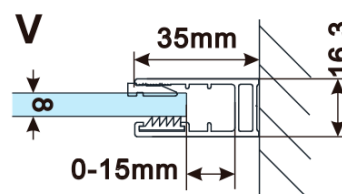

Kod: ES1190

Podstawowe informacje

Marka: Polysan

Seria: ESCA

Rozmiary

Szerokość: 867 mm

Wysokość: 2100 mm

Właściwości

Rodzaj szkła: Szkło mleczne

Wykończenie szkła: Antidrop

Grubość szkła: 8 mm

Waga / szt.: 38.0 kg

Opakowanie: 1 szt.

Gwarancja: 3 lata

Karta techniczna

MODEL	A,mm
ES1070/ES1170/ES1270/ES1370/ES1570	690~705
ES1080/ES1180/ES1280/ES1380/ES1580	790~805
ES1090/ES1190/ES1290/ES1390/ES1590	890~905
ES1010/ES1110/ES1210/ES1310/ES1510	990~1005
ES1011/ES1111/ES1211/ES1311/ES1511	1090~1105
ES1012/ES1112/ES1212/ES1312/ES1512	1190~1205
ES1013/ES1113/ES1213/ES1313/ES1513	1290~1305
ES1014/ES1114/ES1214/ES1314/ES1514	1390~1405
ES1015/ES1115/ES1215/ES1315/ES1515	1490~1505

MODEL	A,mm
ES1070/ES1170/ES1270/ES1370/ES1570	690~705
ES1080/ES1180/ES1280/ES1380/ES1580	790~805
ES1090/ES1190/ES1290/ES1390/ES1590	890~905
ES1010/ES1110/ES1210/ES1310/ES1510	990~1005
ES1011/ES1111/ES1211/ES1311/ES1511	1090~1105
ES1012/ES1112/ES1212/ES1312/ES1512	1190~1205
ES1013/ES1113/ES1213/ES1313/ES1513	1290~1305
ES1014/ES1114/ES1214/ES1314/ES1514	1390~1405
ES1015/ES1115/ES1215/ES1315/ES1515	1490~1505

MODEL	A,mm
ES1070/ES1170/ES1270/ES1370/ES1570	690-705
ES1080/ES1180/ES1280/ES1380/ES1580	790-805
ES1090/ES1190/ES1290/ES1390/ES1590	890-905
ES1010/ES1110/ES1210/ES1310/ES1510	990-1005
ES1011/ES1111/ES1211/ES1311/ES1511	1090-1105
ES1012/ES1112/ES1212/ES1312/ES1512	1190-1205
ES1013/ES1113/ES1213/ES1313/ES1513	1290-1305
ES1014/ES1114/ES1214/ES1314/ES1514	1390-1405
ES1015/ES1115/ES1215/ES1315/ES1515	1490-1505