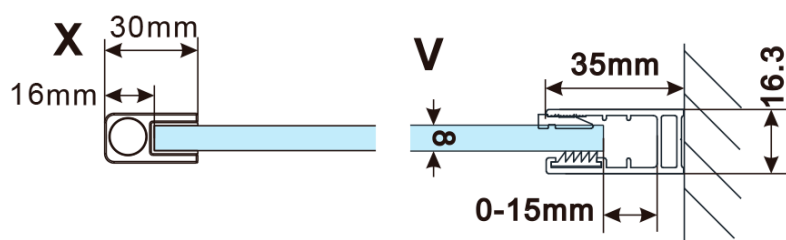

Kod: ES1180

Podstawowe informacje

Marka: Polysan

Seria: ESCA

Rozmiary

Szerokość: 767 mm

Wysokość: 2100 mm

Właściwości

Rodzaj szkła: Szkło mleczne

Wykończenie szkła: Antidrop

Grubość szkła: 8 mm

Waga / szt.: 38.0 kg

Opakowanie: 1 szt.

Gwarancja: 3 lata

Karta techniczna

MODEL	A,mm
ES1070/ES1170/ES1270/ES1370/ES1570	690~705
ES1080/ES1180/ES1280/ES1380/ES1580	790~805
ES1090/ES1190/ES1290/ES1390/ES1590	890~905
ES1010/ES1110/ES1210/ES1310/ES1510	990~1005
ES1011/ES1111/ES1211/ES1311/ES1511	1090~1105
ES1012/ES1112/ES1212/ES1312/ES1512	1190~1205
ES1013/ES1113/ES1213/ES1313/ES1513	1290~1305
ES1014/ES1114/ES1214/ES1314/ES1514	1390~1405
ES1015/ES1115/ES1215/ES1315/ES1515	1490~1505

MODEL	A,mm
ES1070/ES1170/ES1270/ES1370/ES1570	690~705
ES1080/ES1180/ES1280/ES1380/ES1580	790~805
ES1090/ES1190/ES1290/ES1390/ES1590	890~905
ES1010/ES1110/ES1210/ES1310/ES1510	990~1005
ES1011/ES1111/ES1211/ES1311/ES1511	1090~1105
ES1012/ES1112/ES1212/ES1312/ES1512	1190~1205
ES1013/ES1113/ES1213/ES1313/ES1513	1290~1305
ES1014/ES1114/ES1214/ES1314/ES1514	1390~1405
ES1015/ES1115/ES1215/ES1315/ES1515	1490~1505

MODEL	A,mm
ES1070/ES1170/ES1270/ES1370/ES1570	690-705
ES1080/ES1180/ES1280/ES1380/ES1580	790-805
ES1090/ES1190/ES1290/ES1390/ES1590	890-905
ES1010/ES1110/ES1210/ES1310/ES1510	990-1005
ES1011/ES1111/ES1211/ES1311/ES1511	1090-1105
ES1012/ES1112/ES1212/ES1312/ES1512	1190-1205
ES1013/ES1113/ES1213/ES1313/ES1513	1290-1305
ES1014/ES1114/ES1214/ES1314/ES1514	1390-1405
ES1015/ES1115/ES1215/ES1315/ES1515	1490-1505