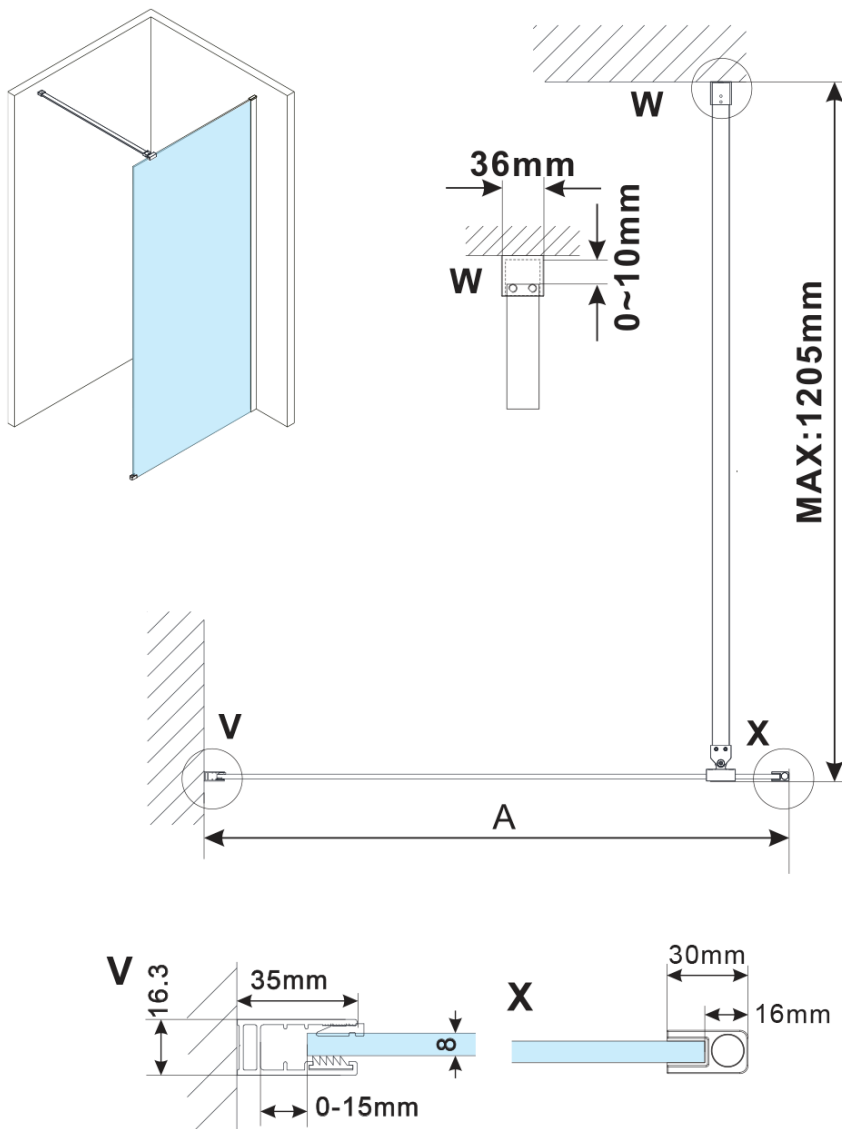

Kod: ES1180

Podstawowe informacje

Marka: Polysan

Seria: ESCA

Rozmiary

Szerokość: 767 mm

Wysokość: 2100 mm

Właściwości

Rodzaj szkła: Szkło mleczne

Wykończenie szkła: Antidrop

Grubość szkła: 8 mm

Waga / szt.: 38.0 kg

Opakowanie: 1 szt.

Gwarancja: 3 lata

Karta techniczna

MODEL	A,mm
ES1070/ES1170/ES1270/ES1370/ES1570	690~705
ES1080/ES1180/ES1280/ES1380/ES1580	790~805
ES1090/ES1190/ES1290/ES1390/ES1590	890~905
ES1010/ES1110/ES1210/ES1310/ES1510	990~1005
ES1011/ES1111/ES1211/ES1311/ES1511	1090~1105
ES1012/ES1112/ES1212/ES1312/ES1512	1190~1205
ES1013/ES1113/ES1213/ES1313/ES1513	1290~1305
ES1014/ES1114/ES1214/ES1314/ES1514	1390~1405
ES1015/ES1115/ES1215/ES1315/ES1515	1490~1505

MODEL	A,mm
ES1070/ES1170/ES1270/ES1370/ES1570	690~705
ES1080/ES1180/ES1280/ES1380/ES1580	790~805
ES1090/ES1190/ES1290/ES1390/ES1590	890~905
ES1010/ES1110/ES1210/ES1310/ES1510	990~1005
ES1011/ES1111/ES1211/ES1311/ES1511	1090~1105
ES1012/ES1112/ES1212/ES1312/ES1512	1190~1205
ES1013/ES1113/ES1213/ES1313/ES1513	1290~1305
ES1014/ES1114/ES1214/ES1314/ES1514	1390~1405
ES1015/ES1115/ES1215/ES1315/ES1515	1490~1505

MODEL	A,mm
ES1070/ES1170/ES1270/ES1370/ES1570	690-705
ES1080/ES1180/ES1280/ES1380/ES1580	790-805
ES1090/ES1190/ES1290/ES1390/ES1590	890-905
ES1010/ES1110/ES1210/ES1310/ES1510	990-1005
ES1011/ES1111/ES1211/ES1311/ES1511	1090-1105
ES1012/ES1112/ES1212/ES1312/ES1512	1190-1205
ES1013/ES1113/ES1213/ES1313/ES1513	1290-1305
ES1014/ES1114/ES1214/ES1314/ES1514	1390-1405
ES1015/ES1115/ES1215/ES1315/ES1515	1490-1505