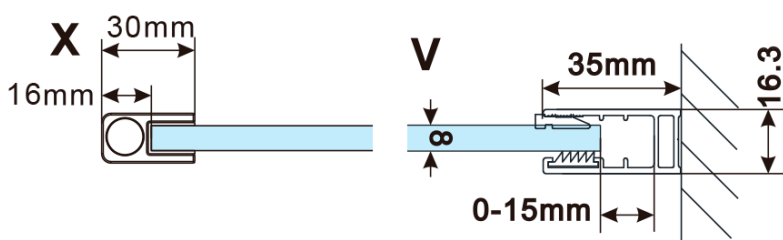

Kod: ES1180

**Podstawowe informacje**

Marka: Polysan

Seria: ESCA

**Rozmiary**

Szerokość: 767 mm

Wysokość: 2100 mm

**Właściwości**

Rodzaj szkła: Szkło mleczne

Wykończenie szkła: Antidrop

Grubość szkła: 8 mm

Waga / szt.: 38.0 kg

Opakowanie: 1 szt.

Gwarancja: 3 lata

Karta techniczna

MODEL	A,mm
ES1070/ES1170/ES1270/ES1370/ES1570	690~705
ES1080/ES1180/ES1280/ES1380/ES1580	790~805
ES1090/ES1190/ES1290/ES1390/ES1590	890~905
ES1010/ES1110/ES1210/ES1310/ES1510	990~1005
ES1011/ES1111/ES1211/ES1311/ES1511	1090~1105
ES1012/ES1112/ES1212/ES1312/ES1512	1190~1205
ES1013/ES1113/ES1213/ES1313/ES1513	1290~1305
ES1014/ES1114/ES1214/ES1314/ES1514	1390~1405
ES1015/ES1115/ES1215/ES1315/ES1515	1490~1505

MODEL	A,mm
ES1070/ES1170/ES1270/ES1370/ES1570	690~705
ES1080/ES1180/ES1280/ES1380/ES1580	790~805
ES1090/ES1190/ES1290/ES1390/ES1590	890~905
ES1010/ES1110/ES1210/ES1310/ES1510	990~1005
ES1011/ES1111/ES1211/ES1311/ES1511	1090~1105
ES1012/ES1112/ES1212/ES1312/ES1512	1190~1205
ES1013/ES1113/ES1213/ES1313/ES1513	1290~1305
ES1014/ES1114/ES1214/ES1314/ES1514	1390~1405
ES1015/ES1115/ES1215/ES1315/ES1515	1490~1505

MODEL	A,mm
ES1070/ES1170/ES1270/ES1370/ES1570	690-705
ES1080/ES1180/ES1280/ES1380/ES1580	790-805
ES1090/ES1190/ES1290/ES1390/ES1590	890-905
ES1010/ES1110/ES1210/ES1310/ES1510	990-1005
ES1011/ES1111/ES1211/ES1311/ES1511	1090-1105
ES1012/ES1112/ES1212/ES1312/ES1512	1190-1205
ES1013/ES1113/ES1213/ES1313/ES1513	1290-1305
ES1014/ES1114/ES1214/ES1314/ES1514	1390-1405
ES1015/ES1115/ES1215/ES1315/ES1515	1490-1505