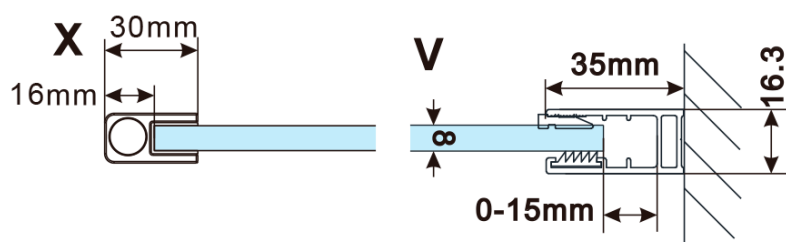

Kod: ES1170

**Podstawowe informacje**

Marka: Polysan

Seria: ESCA

**Rozmiary**

Szerokość: 667 mm

Wysokość: 2100 mm

**Właściwości**

Rodzaj szkła: Szkło mleczne

Wykończenie szkła: Antidrop

Grubość szkła: 8 mm

Waga / szt.: 31.0 kg

Opakowanie: 1 szt.

Gwarancja: 3 lata

Karta techniczna

MODEL	A,mm
ES1070/ES1170/ES1270/ES1370/ES1570	690~705
ES1080/ES1180/ES1280/ES1380/ES1580	790~805
ES1090/ES1190/ES1290/ES1390/ES1590	890~905
ES1010/ES1110/ES1210/ES1310/ES1510	990~1005
ES1011/ES1111/ES1211/ES1311/ES1511	1090~1105
ES1012/ES1112/ES1212/ES1312/ES1512	1190~1205
ES1013/ES1113/ES1213/ES1313/ES1513	1290~1305
ES1014/ES1114/ES1214/ES1314/ES1514	1390~1405
ES1015/ES1115/ES1215/ES1315/ES1515	1490~1505

MODEL	A,mm
ES1070/ES1170/ES1270/ES1370/ES1570	690~705
ES1080/ES1180/ES1280/ES1380/ES1580	790~805
ES1090/ES1190/ES1290/ES1390/ES1590	890~905
ES1010/ES1110/ES1210/ES1310/ES1510	990~1005
ES1011/ES1111/ES1211/ES1311/ES1511	1090~1105
ES1012/ES1112/ES1212/ES1312/ES1512	1190~1205
ES1013/ES1113/ES1213/ES1313/ES1513	1290~1305
ES1014/ES1114/ES1214/ES1314/ES1514	1390~1405
ES1015/ES1115/ES1215/ES1315/ES1515	1490~1505

MODEL	A,mm
ES1070/ES1170/ES1270/ES1370/ES1570	690-705
ES1080/ES1180/ES1280/ES1380/ES1580	790-805
ES1090/ES1190/ES1290/ES1390/ES1590	890-905
ES1010/ES1110/ES1210/ES1310/ES1510	990-1005
ES1011/ES1111/ES1211/ES1311/ES1511	1090-1105
ES1012/ES1112/ES1212/ES1312/ES1512	1190-1205
ES1013/ES1113/ES1213/ES1313/ES1513	1290-1305
ES1014/ES1114/ES1214/ES1314/ES1514	1390-1405
ES1015/ES1115/ES1215/ES1315/ES1515	1490-1505