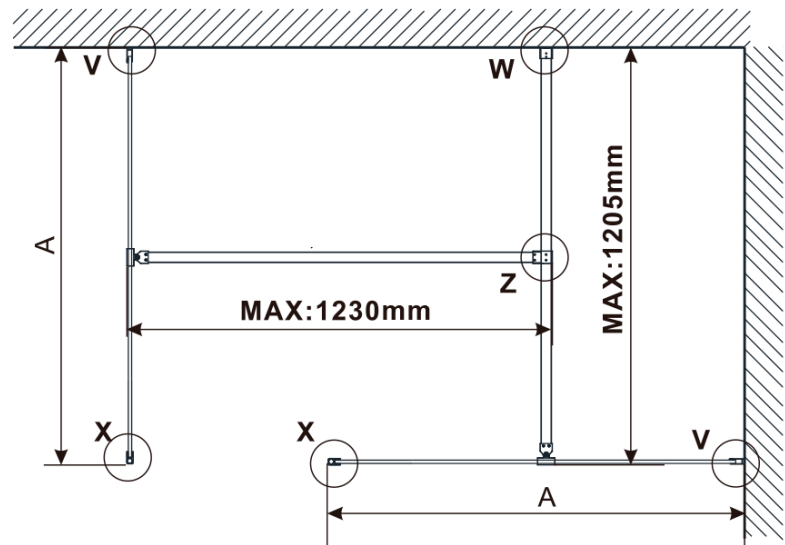

Kod: ES1213

**Podstawowe informacje**

Marka: Polysan

Seria: ESCA

**Rozmiary**

Szerokość: 1267 mm

Wysokość: 2100 mm

**Właściwości**

Rodzaj szkła: Szkło dymione

Wykończenie szkła: Antidrop

Grubość szkła: 8 mm

Waga / szt.: 70.0 kg

Opakowanie: 1 szt.

Gwarancja: 3 lata

Karta techniczna

MODEL	A,mm
ES1070/ES1170/ES1270/ES1370/ES1570	690~705
ES1080/ES1180/ES1280/ES1380/ES1580	790~805
ES1090/ES1190/ES1290/ES1390/ES1590	890~905
ES1010/ES1110/ES1210/ES1310/ES1510	990~1005
ES1011/ES1111/ES1211/ES1311/ES1511	1090~1105
ES1012/ES1112/ES1212/ES1312/ES1512	1190~1205
ES1013/ES1113/ES1213/ES1313/ES1513	1290~1305
ES1014/ES1114/ES1214/ES1314/ES1514	1390~1405
ES1015/ES1115/ES1215/ES1315/ES1515	1490~1505

MODEL	A,mm
ES1070/ES1170/ES1270/ES1370/ES1570	699
ES1080/ES1180/ES1280/ES1380/ES1580	799
ES1090/ES1190/ES1290/ES1390/ES1590	899
ES1010/ES1110/ES1210/ES1310/ES1510	999
ES1011/ES1111/ES1211/ES1311/ES1511	1099
ES1012/ES1112/ES1212/ES1312/ES1512	1199
ES1013/ES1113/ES1213/ES1313/ES1513	1299
ES1014/ES1114/ES1214/ES1314/ES1514	1399
ES1015/ES1115/ES1215/ES1315/ES1515	1499

MODEL	A,mm
ES1070/ES1170/ES1270/ES1370/ES1570	690-705
ES1080/ES1180/ES1280/ES1380/ES1580	790-805
ES1090/ES1190/ES1290/ES1390/ES1590	890-905
ES1010/ES1110/ES1210/ES1310/ES1510	990-1005
ES1011/ES1111/ES1211/ES1311/ES1511	1090-1105
ES1012/ES1112/ES1212/ES1312/ES1512	1190-1205
ES1013/ES1113/ES1213/ES1313/ES1513	1290-1305
ES1014/ES1114/ES1214/ES1314/ES1514	1390-1405
ES1015/ES1115/ES1215/ES1315/ES1515	1490-1505