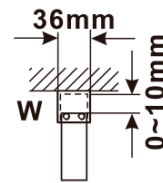

Kod: ES1213

**Podstawowe informacje**

Marka: Polysan

Seria: ESCA

**Rozmiary**

Szerokość: 1267 mm

Wysokość: 2100 mm

**Właściwości**

Rodzaj szkła: Szkło dymione

Wykończenie szkła: Antidrop

Grubość szkła: 8 mm

Waga / szt.: 70.0 kg

Opakowanie: 1 szt.

Gwarancja: 3 lata

Karta techniczna

MODEL	A,mm
ES1070/ES1170/ES1270/ES1370/ES1570	690~705
ES1080/ES1180/ES1280/ES1380/ES1580	790~805
ES1090/ES1190/ES1290/ES1390/ES1590	890~905
ES1010/ES1110/ES1210/ES1310/ES1510	990~1005
ES1011/ES1111/ES1211/ES1311/ES1511	1090~1105
ES1012/ES1112/ES1212/ES1312/ES1512	1190~1205
ES1013/ES1113/ES1213/ES1313/ES1513	1290~1305
ES1014/ES1114/ES1214/ES1314/ES1514	1390~1405
ES1015/ES1115/ES1215/ES1315/ES1515	1490~1505

MODEL	A,mm
ES1070/ES1170/ES1270/ES1370/ES1570	699
ES1080/ES1180/ES1280/ES1380/ES1580	799
ES1090/ES1190/ES1290/ES1390/ES1590	899
ES1010/ES1110/ES1210/ES1310/ES1510	999
ES1011/ES1111/ES1211/ES1311/ES1511	1099
ES1012/ES1112/ES1212/ES1312/ES1512	1199
ES1013/ES1113/ES1213/ES1313/ES1513	1299
ES1014/ES1114/ES1214/ES1314/ES1514	1399
ES1015/ES1115/ES1215/ES1315/ES1515	1499

MODEL	A,mm
ES1070/ES1170/ES1270/ES1370/ES1570	690-705
ES1080/ES1180/ES1280/ES1380/ES1580	790-805
ES1090/ES1190/ES1290/ES1390/ES1590	890-905
ES1010/ES1110/ES1210/ES1310/ES1510	990-1005
ES1011/ES1111/ES1211/ES1311/ES1511	1090-1105
ES1012/ES1112/ES1212/ES1312/ES1512	1190-1205
ES1013/ES1113/ES1213/ES1313/ES1513	1290-1305
ES1014/ES1114/ES1214/ES1314/ES1514	1390-1405
ES1015/ES1115/ES1215/ES1315/ES1515	1490-1505