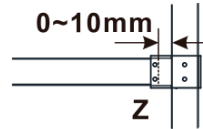

Kod: ES1213

**Podstawowe informacje**

Marka: Polysan

Seria: ESCA

**Rozmiary**

Szerokość: 1267 mm

Wysokość: 2100 mm

**Właściwości**

Rodzaj szkła: Szkło dymione

Wykończenie szkła: Antidrop

Grubość szkła: 8 mm

Waga / szt.: 70.0 kg

Opakowanie: 1 szt.

Gwarancja: 3 lata

Karta techniczna

MODEL	A,mm
ES1070/ES1170/ES1270/ES1370/ES1570	690~705
ES1080/ES1180/ES1280/ES1380/ES1580	790~805
ES1090/ES1190/ES1290/ES1390/ES1590	890~905
ES1010/ES1110/ES1210/ES1310/ES1510	990~1005
ES1011/ES1111/ES1211/ES1311/ES1511	1090~1105
ES1012/ES1112/ES1212/ES1312/ES1512	1190~1205
ES1013/ES1113/ES1213/ES1313/ES1513	1290~1305
ES1014/ES1114/ES1214/ES1314/ES1514	1390~1405
ES1015/ES1115/ES1215/ES1315/ES1515	1490~1505

MODEL	A,mm
ES1070/ES1170/ES1270/ES1370/ES1570	690-705
ES1080/ES1180/ES1280/ES1380/ES1580	790-805
ES1090/ES1190/ES1290/ES1390/ES1590	890-905
ES1010/ES1110/ES1210/ES1310/ES1510	990-1005
ES1011/ES1111/ES1211/ES1311/ES1511	1090-1105
ES1012/ES1112/ES1212/ES1312/ES1512	1190-1205
ES1013/ES1113/ES1213/ES1313/ES1513	1290-1305
ES1014/ES1114/ES1214/ES1314/ES1514	1390-1405
ES1015/ES1115/ES1215/ES1315/ES1515	1490-1505