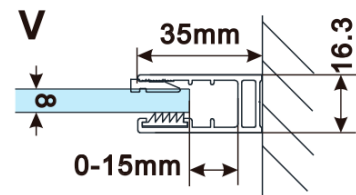

Kod: ES1213

**Podstawowe informacje**

Marka: Polysan

Seria: ESCA

**Rozmiary**

Szerokość: 1267 mm

Wysokość: 2100 mm

**Właściwości**

Rodzaj szkła: Szkło dymione

Wykończenie szkła: Antidrop

Grubość szkła: 8 mm

Waga / szt.: 70.0 kg

Opakowanie: 1 szt.

Gwarancja: 3 lata

Karta techniczna

MODEL	A,mm
ES1070/ES1170/ES1270/ES1370/ES1570	690~705
ES1080/ES1180/ES1280/ES1380/ES1580	790~805
ES1090/ES1190/ES1290/ES1390/ES1590	890~905
ES1010/ES1110/ES1210/ES1310/ES1510	990~1005
ES1011/ES1111/ES1211/ES1311/ES1511	1090~1105
ES1012/ES1112/ES1212/ES1312/ES1512	1190~1205
ES1013/ES1113/ES1213/ES1313/ES1513	1290~1305
ES1014/ES1114/ES1214/ES1314/ES1514	1390~1405
ES1015/ES1115/ES1215/ES1315/ES1515	1490~1505

MODEL	A,mm
ES1070/ES1170/ES1270/ES1370/ES1570	699
ES1080/ES1180/ES1280/ES1380/ES1580	799
ES1090/ES1190/ES1290/ES1390/ES1590	899
ES1010/ES1110/ES1210/ES1310/ES1510	999
ES1011/ES1111/ES1211/ES1311/ES1511	1099
ES1012/ES1112/ES1212/ES1312/ES1512	1199
ES1013/ES1113/ES1213/ES1313/ES1513	1299
ES1014/ES1114/ES1214/ES1314/ES1514	1399
ES1015/ES1115/ES1215/ES1315/ES1515	1499

MODEL	A,mm
ES1070/ES1170/ES1270/ES1370/ES1570	690-705
ES1080/ES1180/ES1280/ES1380/ES1580	790-805
ES1090/ES1190/ES1290/ES1390/ES1590	890-905
ES1010/ES1110/ES1210/ES1310/ES1510	990-1005
ES1011/ES1111/ES1211/ES1311/ES1511	1090-1105
ES1012/ES1112/ES1212/ES1312/ES1512	1190-1205
ES1013/ES1113/ES1213/ES1313/ES1513	1290-1305
ES1014/ES1114/ES1214/ES1314/ES1514	1390-1405
ES1015/ES1115/ES1215/ES1315/ES1515	1490-1505