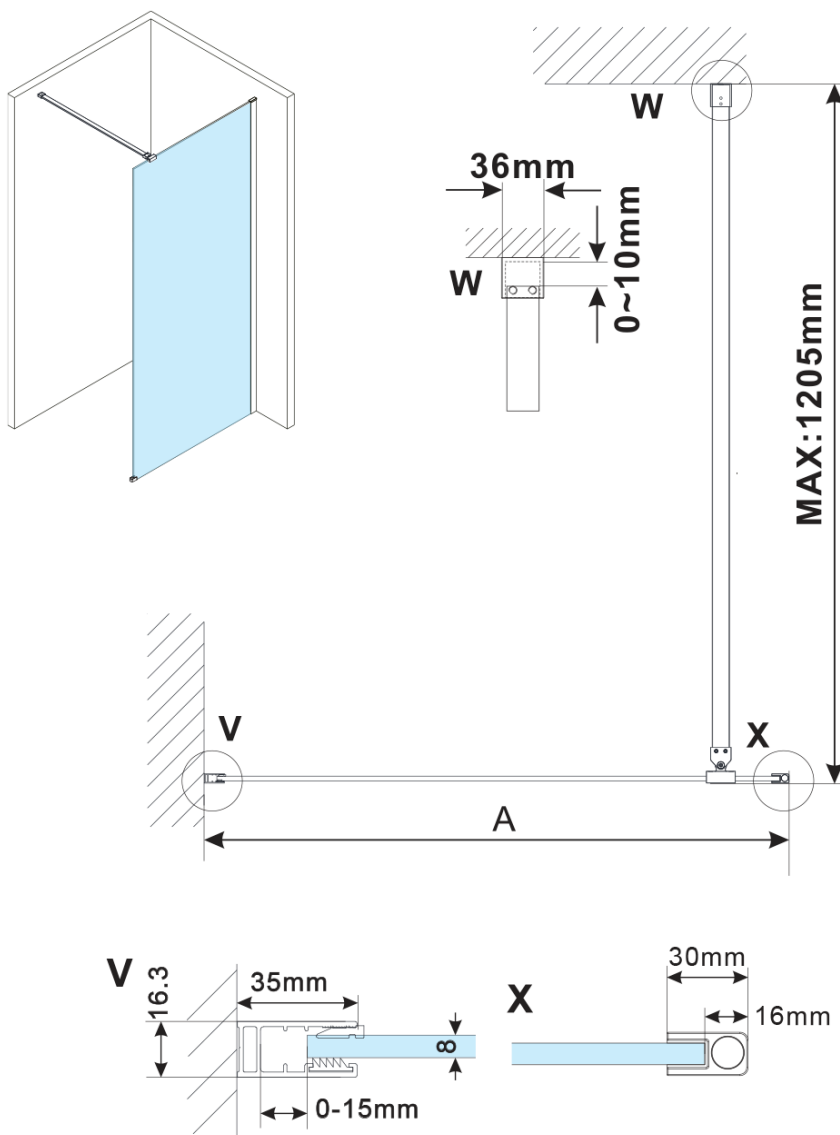

Kod: ES1213

Podstawowe informacje

Marka: Polysan

Seria: ESCA

Rozmiary

Szerokość: 1267 mm

Wysokość: 2100 mm

Właściwości

Rodzaj szkła: Szkło dymione

Wykończenie szkła: Antidrop

Grubość szkła: 8 mm

Waga / szt.: 70.0 kg

Opakowanie: 1 szt.

Gwarancja: 3 lata

Karta techniczna

MODEL	A,mm
ES1070/ES1170/ES1270/ES1370/ES1570	690~705
ES1080/ES1180/ES1280/ES1380/ES1580	790~805
ES1090/ES1190/ES1290/ES1390/ES1590	890~905
ES1010/ES1110/ES1210/ES1310/ES1510	990~1005
ES1011/ES1111/ES1211/ES1311/ES1511	1090~1105
ES1012/ES1112/ES1212/ES1312/ES1512	1190~1205
ES1013/ES1113/ES1213/ES1313/ES1513	1290~1305
ES1014/ES1114/ES1214/ES1314/ES1514	1390~1405
ES1015/ES1115/ES1215/ES1315/ES1515	1490~1505

MODEL	A,mm
ES1070/ES1170/ES1270/ES1370/ES1570	699
ES1080/ES1180/ES1280/ES1380/ES1580	799
ES1090/ES1190/ES1290/ES1390/ES1590	899
ES1010/ES1110/ES1210/ES1310/ES1510	999
ES1011/ES1111/ES1211/ES1311/ES1511	1099
ES1012/ES1112/ES1212/ES1312/ES1512	1199
ES1013/ES1113/ES1213/ES1313/ES1513	1299
ES1014/ES1114/ES1214/ES1314/ES1514	1399
ES1015/ES1115/ES1215/ES1315/ES1515	1499

MODEL	A,mm
ES1070/ES1170/ES1270/ES1370/ES1570	690-705
ES1080/ES1180/ES1280/ES1380/ES1580	790-805
ES1090/ES1190/ES1290/ES1390/ES1590	890-905
ES1010/ES1110/ES1210/ES1310/ES1510	990-1005
ES1011/ES1111/ES1211/ES1311/ES1511	1090-1105
ES1012/ES1112/ES1212/ES1312/ES1512	1190-1205
ES1013/ES1113/ES1213/ES1313/ES1513	1290-1305
ES1014/ES1114/ES1214/ES1314/ES1514	1390-1405
ES1015/ES1115/ES1215/ES1315/ES1515	1490-1505