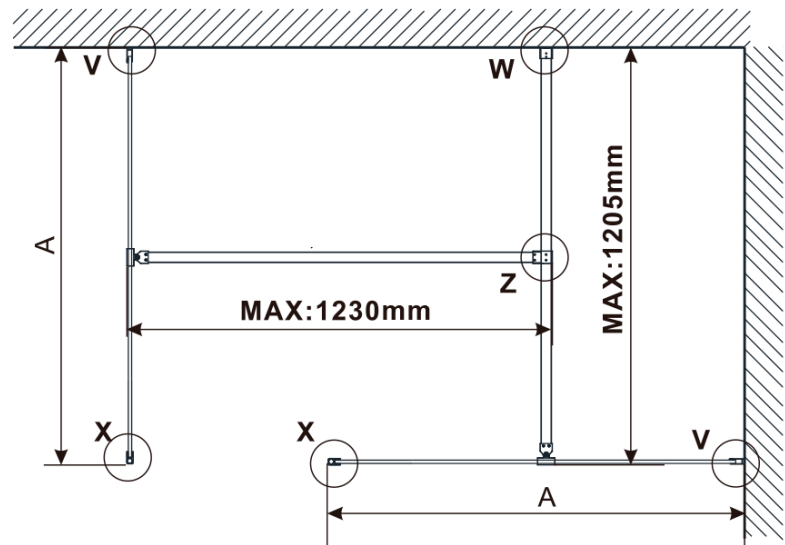

Kod: ES1213

Podstawowe informacje

Marka: Polysan

Seria: ESCA

Rozmiary

Szerokość: 1267 mm

Wysokość: 2100 mm

Właściwości

Rodzaj szkła: Szkło dymione

Wykończenie szkła: Antidrop

Grubość szkła: 8 mm

Waga / szt.: 70.0 kg

Opakowanie: 1 szt.

Gwarancja: 3 lata

Karta techniczna

MODEL	A,mm
ES1070/ES1170/ES1270/ES1370/ES1570	690~705
ES1080/ES1180/ES1280/ES1380/ES1580	790~805
ES1090/ES1190/ES1290/ES1390/ES1590	890~905
ES1010/ES1110/ES1210/ES1310/ES1510	990~1005
ES1011/ES1111/ES1211/ES1311/ES1511	1090~1105
ES1012/ES1112/ES1212/ES1312/ES1512	1190~1205
ES1013/ES1113/ES1213/ES1313/ES1513	1290~1305
ES1014/ES1114/ES1214/ES1314/ES1514	1390~1405
ES1015/ES1115/ES1215/ES1315/ES1515	1490~1505

MODEL	A,mm
ES1070/ES1170/ES1270/ES1370/ES1570	699
ES1080/ES1180/ES1280/ES1380/ES1580	799
ES1090/ES1190/ES1290/ES1390/ES1590	899
ES1010/ES1110/ES1210/ES1310/ES1510	999
ES1011/ES1111/ES1211/ES1311/ES1511	1099
ES1012/ES1112/ES1212/ES1312/ES1512	1199
ES1013/ES1113/ES1213/ES1313/ES1513	1299
ES1014/ES1114/ES1214/ES1314/ES1514	1399
ES1015/ES1115/ES1215/ES1315/ES1515	1499

MODEL	A,mm
ES1070/ES1170/ES1270/ES1370/ES1570	690-705
ES1080/ES1180/ES1280/ES1380/ES1580	790-805
ES1090/ES1190/ES1290/ES1390/ES1590	890-905
ES1010/ES1110/ES1210/ES1310/ES1510	990-1005
ES1011/ES1111/ES1211/ES1311/ES1511	1090-1105
ES1012/ES1112/ES1212/ES1312/ES1512	1190-1205
ES1013/ES1113/ES1213/ES1313/ES1513	1290-1305
ES1014/ES1114/ES1214/ES1314/ES1514	1390-1405
ES1015/ES1115/ES1215/ES1315/ES1515	1490-1505