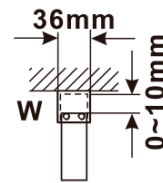

Kod: ES1213

Podstawowe informacje

Marka: Polysan

Seria: ESCA

Rozmiary

Szerokość: 1267 mm

Wysokość: 2100 mm

Właściwości

Rodzaj szkła: Szkło dymione

Wykończenie szkła: Antidrop

Grubość szkła: 8 mm

Waga / szt.: 70.0 kg

Opakowanie: 1 szt.

Gwarancja: 3 lata

Karta techniczna

MODEL	A,mm
ES1070/ES1170/ES1270/ES1370/ES1570	690~705
ES1080/ES1180/ES1280/ES1380/ES1580	790~805
ES1090/ES1190/ES1290/ES1390/ES1590	890~905
ES1010/ES1110/ES1210/ES1310/ES1510	990~1005
ES1011/ES1111/ES1211/ES1311/ES1511	1090~1105
ES1012/ES1112/ES1212/ES1312/ES1512	1190~1205
ES1013/ES1113/ES1213/ES1313/ES1513	1290~1305
ES1014/ES1114/ES1214/ES1314/ES1514	1390~1405
ES1015/ES1115/ES1215/ES1315/ES1515	1490~1505

MODEL	A,mm
ES1070/ES1170/ES1270/ES1370/ES1570	699
ES1080/ES1180/ES1280/ES1380/ES1580	799
ES1090/ES1190/ES1290/ES1390/ES1590	899
ES1010/ES1110/ES1210/ES1310/ES1510	999
ES1011/ES1111/ES1211/ES1311/ES1511	1099
ES1012/ES1112/ES1212/ES1312/ES1512	1199
ES1013/ES1113/ES1213/ES1313/ES1513	1299
ES1014/ES1114/ES1214/ES1314/ES1514	1399
ES1015/ES1115/ES1215/ES1315/ES1515	1499

MODEL	A,mm
ES1070/ES1170/ES1270/ES1370/ES1570	690-705
ES1080/ES1180/ES1280/ES1380/ES1580	790-805
ES1090/ES1190/ES1290/ES1390/ES1590	890-905
ES1010/ES1110/ES1210/ES1310/ES1510	990-1005
ES1011/ES1111/ES1211/ES1311/ES1511	1090-1105
ES1012/ES1112/ES1212/ES1312/ES1512	1190-1205
ES1013/ES1113/ES1213/ES1313/ES1513	1290-1305
ES1014/ES1114/ES1214/ES1314/ES1514	1390-1405
ES1015/ES1115/ES1215/ES1315/ES1515	1490-1505