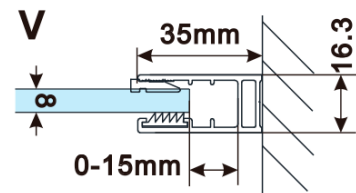

Kod: ES1213

Podstawowe informacje

Marka: Polysan

Seria: ESCA

Rozmiary

Szerokość: 1267 mm

Wysokość: 2100 mm

Właściwości

Rodzaj szkła: Szkło dymione

Wykończenie szkła: Antidrop

Grubość szkła: 8 mm

Waga / szt.: 70.0 kg

Opakowanie: 1 szt.

Gwarancja: 3 lata

Karta techniczna

MODEL	A,mm
ES1070/ES1170/ES1270/ES1370/ES1570	690~705
ES1080/ES1180/ES1280/ES1380/ES1580	790~805
ES1090/ES1190/ES1290/ES1390/ES1590	890~905
ES1010/ES1110/ES1210/ES1310/ES1510	990~1005
ES1011/ES1111/ES1211/ES1311/ES1511	1090~1105
ES1012/ES1112/ES1212/ES1312/ES1512	1190~1205
ES1013/ES1113/ES1213/ES1313/ES1513	1290~1305
ES1014/ES1114/ES1214/ES1314/ES1514	1390~1405
ES1015/ES1115/ES1215/ES1315/ES1515	1490~1505

MODEL	A,mm
ES1070/ES1170/ES1270/ES1370/ES1570	699
ES1080/ES1180/ES1280/ES1380/ES1580	799
ES1090/ES1190/ES1290/ES1390/ES1590	899
ES1010/ES1110/ES1210/ES1310/ES1510	999
ES1011/ES1111/ES1211/ES1311/ES1511	1099
ES1012/ES1112/ES1212/ES1312/ES1512	1199
ES1013/ES1113/ES1213/ES1313/ES1513	1299
ES1014/ES1114/ES1214/ES1314/ES1514	1399
ES1015/ES1115/ES1215/ES1315/ES1515	1499

MODEL	A,mm
ES1070/ES1170/ES1270/ES1370/ES1570	690-705
ES1080/ES1180/ES1280/ES1380/ES1580	790-805
ES1090/ES1190/ES1290/ES1390/ES1590	890-905
ES1010/ES1110/ES1210/ES1310/ES1510	990-1005
ES1011/ES1111/ES1211/ES1311/ES1511	1090-1105
ES1012/ES1112/ES1212/ES1312/ES1512	1190-1205
ES1013/ES1113/ES1213/ES1313/ES1513	1290-1305
ES1014/ES1114/ES1214/ES1314/ES1514	1390-1405
ES1015/ES1115/ES1215/ES1315/ES1515	1490-1505