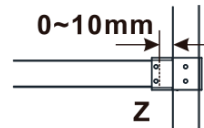

Rodzaj szkła: Szkło dymione

Wykończenie szkła: Antidrop

Grubość szkła: 8 mm

Waga / szt.: 70.0 kg

Opakowanie: 1 szt.

Gwarancja: 3 lata

Karta techniczna

MODEL	A,mm
ES1070/ES1170/ES1270/ES1370/ES1570	690~705
ES1080/ES1180/ES1280/ES1380/ES1580	790~805
ES1090/ES1190/ES1290/ES1390/ES1590	890~905
ES1010/ES1110/ES1210/ES1310/ES1510	990~1005
ES1011/ES1111/ES1211/ES1311/ES1511	1090~1105
ES1012/ES1112/ES1212/ES1312/ES1512	1190~1205
ES1013/ES1113/ES1213/ES1313/ES1513	1290~1305
ES1014/ES1114/ES1214/ES1314/ES1514	1390~1405
ES1015/ES1115/ES1215/ES1315/ES1515	1490~1505

MODEL	A,mm
ES1070/ES1170/ES1270/ES1370/ES1570	690-705
ES1080/ES1180/ES1280/ES1380/ES1580	790-805
ES1090/ES1190/ES1290/ES1390/ES1590	890-905
ES1010/ES1110/ES1210/ES1310/ES1510	990-1005
ES1011/ES1111/ES1211/ES1311/ES1511	1090-1105
ES1012/ES1112/ES1212/ES1312/ES1512	1190-1205
ES1013/ES1113/ES1213/ES1313/ES1513	1290-1305
ES1014/ES1114/ES1214/ES1314/ES1514	1390-1405
ES1015/ES1115/ES1215/ES1315/ES1515	1490-1505