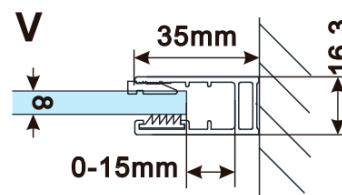

Kod: ES1213

**Podstawowe informacje**

Marka: Polysan

Seria: ESCA

**Rozmiary**

Szerokość: 1267 mm

Wysokość: 2100 mm

**Właściwości**

Rodzaj szkła: Szkło dymione

Wykończenie szkła: Antidrop

Grubość szkła: 8 mm

Waga / szt.: 70.0 kg

Opakowanie: 1 szt.

Gwarancja: 3 lata

Karta techniczna

MODEL	A,mm
ES1070/ES1170/ES1270/ES1370/ES1570	690~705
ES1080/ES1180/ES1280/ES1380/ES1580	790~805
ES1090/ES1190/ES1290/ES1390/ES1590	890~905
ES1010/ES1110/ES1210/ES1310/ES1510	990~1005
ES1011/ES1111/ES1211/ES1311/ES1511	1090~1105
ES1012/ES1112/ES1212/ES1312/ES1512	1190~1205
ES1013/ES1113/ES1213/ES1313/ES1513	1290~1305
ES1014/ES1114/ES1214/ES1314/ES1514	1390~1405
ES1015/ES1115/ES1215/ES1315/ES1515	1490~1505

MODEL	A,mm
ES1070/ES1170/ES1270/ES1370/ES1570	699
ES1080/ES1180/ES1280/ES1380/ES1580	799
ES1090/ES1190/ES1290/ES1390/ES1590	899
ES1010/ES1110/ES1210/ES1310/ES1510	999
ES1011/ES1111/ES1211/ES1311/ES1511	1099
ES1012/ES1112/ES1212/ES1312/ES1512	1199
ES1013/ES1113/ES1213/ES1313/ES1513	1299
ES1014/ES1114/ES1214/ES1314/ES1514	1399
ES1015/ES1115/ES1215/ES1315/ES1515	1499

MODEL	A,mm
ES1070/ES1170/ES1270/ES1370/ES1570	690-705
ES1080/ES1180/ES1280/ES1380/ES1580	790-805
ES1090/ES1190/ES1290/ES1390/ES1590	890-905
ES1010/ES1110/ES1210/ES1310/ES1510	990-1005
ES1011/ES1111/ES1211/ES1311/ES1511	1090-1105
ES1012/ES1112/ES1212/ES1312/ES1512	1190-1205
ES1013/ES1113/ES1213/ES1313/ES1513	1290-1305
ES1014/ES1114/ES1214/ES1314/ES1514	1390-1405
ES1015/ES1115/ES1215/ES1315/ES1515	1490-1505