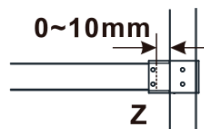

Kod: ES1213

**Podstawowe informacje**

Marka: Polysan

Seria: ESCA

**Rozmiary**

Szerokość: 1267 mm

Wysokość: 2100 mm

**Właściwości**

Rodzaj szkła: Szkło dymione

Wykończenie szkła: Antidrop

Grubość szkła: 8 mm

Waga / szt.: 70.0 kg

Opakowanie: 1 szt.

Gwarancja: 3 lata

Karta techniczna

MODEL	A,mm
ES1070/ES1170/ES1270/ES1370/ES1570	690~705
ES1080/ES1180/ES1280/ES1380/ES1580	790~805
ES1090/ES1190/ES1290/ES1390/ES1590	890~905
ES1010/ES1110/ES1210/ES1310/ES1510	990~1005
ES1011/ES1111/ES1211/ES1311/ES1511	1090~1105
ES1012/ES1112/ES1212/ES1312/ES1512	1190~1205
ES1013/ES1113/ES1213/ES1313/ES1513	1290~1305
ES1014/ES1114/ES1214/ES1314/ES1514	1390~1405
ES1015/ES1115/ES1215/ES1315/ES1515	1490~1505

MODEL	A,mm
ES1070/ES1170/ES1270/ES1370/ES1570	699
ES1080/ES1180/ES1280/ES1380/ES1580	799
ES1090/ES1190/ES1290/ES1390/ES1590	899
ES1010/ES1110/ES1210/ES1310/ES1510	999
ES1011/ES1111/ES1211/ES1311/ES1511	1099
ES1012/ES1112/ES1212/ES1312/ES1512	1199
ES1013/ES1113/ES1213/ES1313/ES1513	1299
ES1014/ES1114/ES1214/ES1314/ES1514	1399
ES1015/ES1115/ES1215/ES1315/ES1515	1499

MODEL	A,mm
ES1070/ES1170/ES1270/ES1370/ES1570	690-705
ES1080/ES1180/ES1280/ES1380/ES1580	790-805
ES1090/ES1190/ES1290/ES1390/ES1590	890-905
ES1010/ES1110/ES1210/ES1310/ES1510	990-1005
ES1011/ES1111/ES1211/ES1311/ES1511	1090-1105
ES1012/ES1112/ES1212/ES1312/ES1512	1190-1205
ES1013/ES1113/ES1213/ES1313/ES1513	1290-1305
ES1014/ES1114/ES1214/ES1314/ES1514	1390-1405
ES1015/ES1115/ES1215/ES1315/ES1515	1490-1505