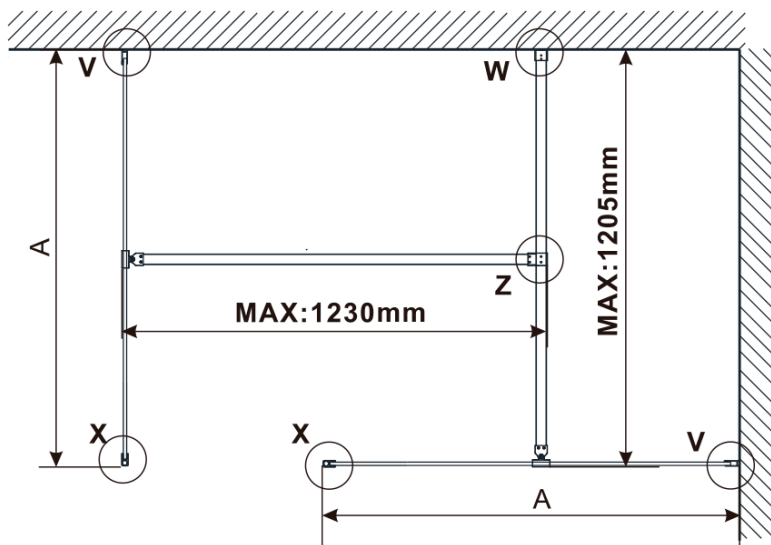

Kod: ES1213

**Podstawowe informacje**

Marka: Polysan

Seria: ESCA

**Rozmiary**

Szerokość: 1267 mm

Wysokość: 2100 mm

**Właściwości**

Rodzaj szkła: Szkło dymione

Wykończenie szkła: Antidrop

Grubość szkła: 8 mm

Waga / szt.: 70.0 kg

Opakowanie: 1 szt.

Gwarancja: 3 lata

Karta techniczna

MODEL	A,mm
ES1070/ES1170/ES1270/ES1370/ES1570	690~705
ES1080/ES1180/ES1280/ES1380/ES1580	790~805
ES1090/ES1190/ES1290/ES1390/ES1590	890~905
ES1010/ES1110/ES1210/ES1310/ES1510	990~1005
ES1011/ES1111/ES1211/ES1311/ES1511	1090~1105
ES1012/ES1112/ES1212/ES1312/ES1512	1190~1205
ES1013/ES1113/ES1213/ES1313/ES1513	1290~1305
ES1014/ES1114/ES1214/ES1314/ES1514	1390~1405
ES1015/ES1115/ES1215/ES1315/ES1515	1490~1505

MODEL	A,mm
ES1070/ES1170/ES1270/ES1370/ES1570	699
ES1080/ES1180/ES1280/ES1380/ES1580	799
ES1090/ES1190/ES1290/ES1390/ES1590	899
ES1010/ES1110/ES1210/ES1310/ES1510	999
ES1011/ES1111/ES1211/ES1311/ES1511	1099
ES1012/ES1112/ES1212/ES1312/ES1512	1199
ES1013/ES1113/ES1213/ES1313/ES1513	1299
ES1014/ES1114/ES1214/ES1314/ES1514	1399
ES1015/ES1115/ES1215/ES1315/ES1515	1499

MODEL	A,mm
ES1070/ES1170/ES1270/ES1370/ES1570	690-705
ES1080/ES1180/ES1280/ES1380/ES1580	790-805
ES1090/ES1190/ES1290/ES1390/ES1590	890-905
ES1010/ES1110/ES1210/ES1310/ES1510	990-1005
ES1011/ES1111/ES1211/ES1311/ES1511	1090-1105
ES1012/ES1112/ES1212/ES1312/ES1512	1190-1205
ES1013/ES1113/ES1213/ES1313/ES1513	1290-1305
ES1014/ES1114/ES1214/ES1314/ES1514	1390-1405
ES1015/ES1115/ES1215/ES1315/ES1515	1490-1505