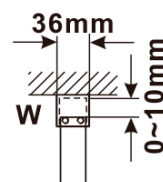

Kod: ES1213

**Podstawowe informacje**

Marka: Polysan

Seria: ESCA

**Rozmiary**

Szerokość: 1267 mm

Wysokość: 2100 mm

**Właściwości**

Rodzaj szkła: Szkło dymione

Wykończenie szkła: Antidrop

Grubość szkła: 8 mm

Waga / szt.: 70.0 kg

Opakowanie: 1 szt.

Gwarancja: 3 lata

Karta techniczna

MODEL	A,mm
ES1070/ES1170/ES1270/ES1370/ES1570	690~705
ES1080/ES1180/ES1280/ES1380/ES1580	790~805
ES1090/ES1190/ES1290/ES1390/ES1590	890~905
ES1010/ES1110/ES1210/ES1310/ES1510	990~1005
ES1011/ES1111/ES1211/ES1311/ES1511	1090~1105
ES1012/ES1112/ES1212/ES1312/ES1512	1190~1205
ES1013/ES1113/ES1213/ES1313/ES1513	1290~1305
ES1014/ES1114/ES1214/ES1314/ES1514	1390~1405
ES1015/ES1115/ES1215/ES1315/ES1515	1490~1505

MODEL	A,mm
ES1070/ES1170/ES1270/ES1370/ES1570	699
ES1080/ES1180/ES1280/ES1380/ES1580	799
ES1090/ES1190/ES1290/ES1390/ES1590	899
ES1010/ES1110/ES1210/ES1310/ES1510	999
ES1011/ES1111/ES1211/ES1311/ES1511	1099
ES1012/ES1112/ES1212/ES1312/ES1512	1199
ES1013/ES1113/ES1213/ES1313/ES1513	1299
ES1014/ES1114/ES1214/ES1314/ES1514	1399
ES1015/ES1115/ES1215/ES1315/ES1515	1499

MODEL	A,mm
ES1070/ES1170/ES1270/ES1370/ES1570	690-705
ES1080/ES1180/ES1280/ES1380/ES1580	790-805
ES1090/ES1190/ES1290/ES1390/ES1590	890-905
ES1010/ES1110/ES1210/ES1310/ES1510	990-1005
ES1011/ES1111/ES1211/ES1311/ES1511	1090-1105
ES1012/ES1112/ES1212/ES1312/ES1512	1190-1205
ES1013/ES1113/ES1213/ES1313/ES1513	1290-1305
ES1014/ES1114/ES1214/ES1314/ES1514	1390-1405
ES1015/ES1115/ES1215/ES1315/ES1515	1490-1505