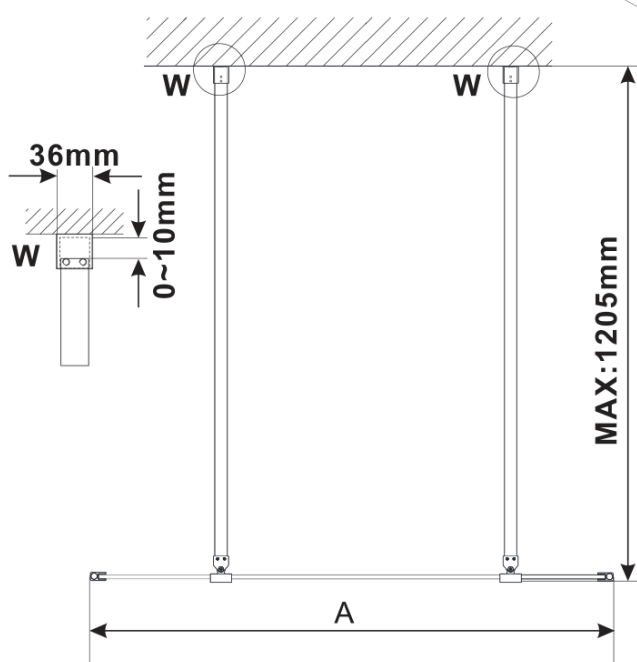

Kod: ES1212

Podstawowe informacje

Marka: Polysan

Seria: ESCA

Rozmiary

Szerokość: 1167 mm

Wysokość: 2100 mm

Właściwości

MODEL	A,mm
ES1070/ES1170/ES1270/ES1370/ES1570	690~705
ES1080/ES1180/ES1280/ES1380/ES1580	790~805
ES1090/ES1190/ES1290/ES1390/ES1590	890~905
ES1010/ES1110/ES1210/ES1310/ES1510	990~1005
ES1011/ES1111/ES1211/ES1311/ES1511	1090~1105
ES1012/ES1112/ES1212/ES1312/ES1512	1190~1205
ES1013/ES1113/ES1213/ES1313/ES1513	1290~1305
ES1014/ES1114/ES1214/ES1314/ES1514	1390~1405
ES1015/ES1115/ES1215/ES1315/ES1515	1490~1505

MODEL	A,mm
ES1070/ES1170/ES1270/ES1370/ES1570	699
ES1080/ES1180/ES1280/ES1380/ES1580	799
ES1090/ES1190/ES1290/ES1390/ES1590	899
ES1010/ES1110/ES1210/ES1310/ES1510	999
ES1011/ES1111/ES1211/ES1311/ES1511	1099
ES1012/ES1112/ES1212/ES1312/ES1512	1199
ES1013/ES1113/ES1213/ES1313/ES1513	1299
ES1014/ES1114/ES1214/ES1314/ES1514	1399
ES1015/ES1115/ES1215/ES1315/ES1515	1499

MODEL	A,mm
ES1070/ES1170/ES1270/ES1370/ES1570	690-705
ES1080/ES1180/ES1280/ES1380/ES1580	790-805
ES1090/ES1190/ES1290/ES1390/ES1590	890-905
ES1010/ES1110/ES1210/ES1310/ES1510	990-1005
ES1011/ES1111/ES1211/ES1311/ES1511	1090-1105
ES1012/ES1112/ES1212/ES1312/ES1512	1190-1205
ES1013/ES1113/ES1213/ES1313/ES1513	1290-1305
ES1014/ES1114/ES1214/ES1314/ES1514	1390-1405
ES1015/ES1115/ES1215/ES1315/ES1515	1490-1505