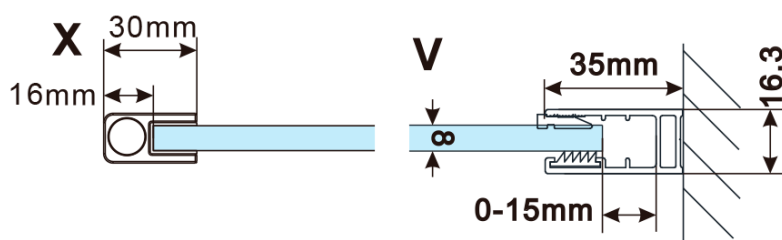

Kod: ES1210

Podstawowe informacje

Marka: Polysan

Seria: ESCA

Rozmiary

Szerokość: 967 mm

Wysokość: 2100 mm

Właściwości

Rodzaj szkła: Szkło dymione

Wykończenie szkła: Antidrop

Grubość szkła: 8 mm

Waga / szt.: 44.0 kg

Opakowanie: 1 szt.

Gwarancja: 3 lata

Karta techniczna

MODEL	A,mm
ES1070/ES1170/ES1270/ES1370/ES1570	690~705
ES1080/ES1180/ES1280/ES1380/ES1580	790~805
ES1090/ES1190/ES1290/ES1390/ES1590	890~905
ES1010/ES1110/ES1210/ES1310/ES1510	990~1005
ES1011/ES1111/ES1211/ES1311/ES1511	1090~1105
ES1012/ES1112/ES1212/ES1312/ES1512	1190~1205
ES1013/ES1113/ES1213/ES1313/ES1513	1290~1305
ES1014/ES1114/ES1214/ES1314/ES1514	1390~1405
ES1015/ES1115/ES1215/ES1315/ES1515	1490~1505

MODEL	A,mm
ES1070/ES1170/ES1270/ES1370/ES1570	690~705
ES1080/ES1180/ES1280/ES1380/ES1580	790~805
ES1090/ES1190/ES1290/ES1390/ES1590	890~905
ES1010/ES1110/ES1210/ES1310/ES1510	990~1005
ES1011/ES1111/ES1211/ES1311/ES1511	1090~1105
ES1012/ES1112/ES1212/ES1312/ES1512	1190~1205
ES1013/ES1113/ES1213/ES1313/ES1513	1290~1305
ES1014/ES1114/ES1214/ES1314/ES1514	1390~1405
ES1015/ES1115/ES1215/ES1315/ES1515	1490~1505

MODEL	A,mm
ES1070/ES1170/ES1270/ES1370/ES1570	690-705
ES1080/ES1180/ES1280/ES1380/ES1580	790-805
ES1090/ES1190/ES1290/ES1390/ES1590	890-905
ES1010/ES1110/ES1210/ES1310/ES1510	990-1005
ES1011/ES1111/ES1211/ES1311/ES1511	1090-1105
ES1012/ES1112/ES1212/ES1312/ES1512	1190-1205
ES1013/ES1113/ES1213/ES1313/ES1513	1290-1305
ES1014/ES1114/ES1214/ES1314/ES1514	1390-1405
ES1015/ES1115/ES1215/ES1315/ES1515	1490-1505