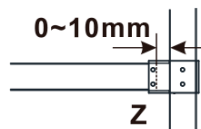

Rodzaj szkła: Szkło dymione

Wykończenie szkła: Antidrop

Grubość szkła: 8 mm

Waga / szt.: 38.0 kg

Opakowanie: 1 szt.

Gwarancja: 3 lata

Karta techniczna

MODEL	A,mm
ES1070/ES1170/ES1270/ES1370/ES1570	690~705
ES1080/ES1180/ES1280/ES1380/ES1580	790~805
ES1090/ES1190/ES1290/ES1390/ES1590	890~905
ES1010/ES1110/ES1210/ES1310/ES1510	990~1005
ES1011/ES1111/ES1211/ES1311/ES1511	1090~1105
ES1012/ES1112/ES1212/ES1312/ES1512	1190~1205
ES1013/ES1113/ES1213/ES1313/ES1513	1290~1305
ES1014/ES1114/ES1214/ES1314/ES1514	1390~1405
ES1015/ES1115/ES1215/ES1315/ES1515	1490~1505

MODEL	A,mm
ES1070/ES1170/ES1270/ES1370/ES1570	690~705
ES1080/ES1180/ES1280/ES1380/ES1580	790~805
ES1090/ES1190/ES1290/ES1390/ES1590	890~905
ES1010/ES1110/ES1210/ES1310/ES1510	990~1005
ES1011/ES1111/ES1211/ES1311/ES1511	1090~1105
ES1012/ES1112/ES1212/ES1312/ES1512	1190~1205
ES1013/ES1113/ES1213/ES1313/ES1513	1290~1305
ES1014/ES1114/ES1214/ES1314/ES1514	1390~1405
ES1015/ES1115/ES1215/ES1315/ES1515	1490~1505

MODEL	A,mm
ES1070/ES1170/ES1270/ES1370/ES1570	690-705
ES1080/ES1180/ES1280/ES1380/ES1580	790-805
ES1090/ES1190/ES1290/ES1390/ES1590	890-905
ES1010/ES1110/ES1210/ES1310/ES1510	990-1005
ES1011/ES1111/ES1211/ES1311/ES1511	1090-1105
ES1012/ES1112/ES1212/ES1312/ES1512	1190-1205
ES1013/ES1113/ES1213/ES1313/ES1513	1290-1305
ES1014/ES1114/ES1214/ES1314/ES1514	1390-1405
ES1015/ES1115/ES1215/ES1315/ES1515	1490-1505