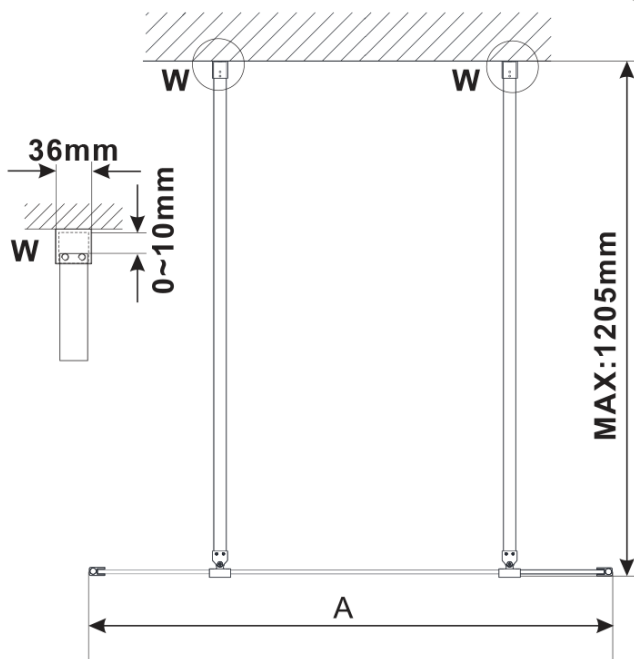

Kod: ES1280

Podstawowe informacje

Marka: Polysan

Seria: ESCA

Rozmiary

Szerokość: 767 mm

Wysokość: 2100 mm

Właściwości

MODEL	A,mm
ES1070/ES1170/ES1270/ES1370/ES1570	690~705
ES1080/ES1180/ES1280/ES1380/ES1580	790~805
ES1090/ES1190/ES1290/ES1390/ES1590	890~905
ES1010/ES1110/ES1210/ES1310/ES1510	990~1005
ES1011/ES1111/ES1211/ES1311/ES1511	1090~1105
ES1012/ES1112/ES1212/ES1312/ES1512	1190~1205
ES1013/ES1113/ES1213/ES1313/ES1513	1290~1305
ES1014/ES1114/ES1214/ES1314/ES1514	1390~1405
ES1015/ES1115/ES1215/ES1315/ES1515	1490~1505

MODEL	A,mm
ES1070/ES1170/ES1270/ES1370/ES1570	699
ES1080/ES1180/ES1280/ES1380/ES1580	799
ES1090/ES1190/ES1290/ES1390/ES1590	899
ES1010/ES1110/ES1210/ES1310/ES1510	999
ES1011/ES1111/ES1211/ES1311/ES1511	1099
ES1012/ES1112/ES1212/ES1312/ES1512	1199
ES1013/ES1113/ES1213/ES1313/ES1513	1299
ES1014/ES1114/ES1214/ES1314/ES1514	1399
ES1015/ES1115/ES1215/ES1315/ES1515	1499

MODEL	A,mm
ES1070/ES1170/ES1270/ES1370/ES1570	690-705
ES1080/ES1180/ES1280/ES1380/ES1580	790-805
ES1090/ES1190/ES1290/ES1390/ES1590	890-905
ES1010/ES1110/ES1210/ES1310/ES1510	990-1005
ES1011/ES1111/ES1211/ES1311/ES1511	1090-1105
ES1012/ES1112/ES1212/ES1312/ES1512	1190-1205
ES1013/ES1113/ES1213/ES1313/ES1513	1290-1305
ES1014/ES1114/ES1214/ES1314/ES1514	1390-1405
ES1015/ES1115/ES1215/ES1315/ES1515	1490-1505