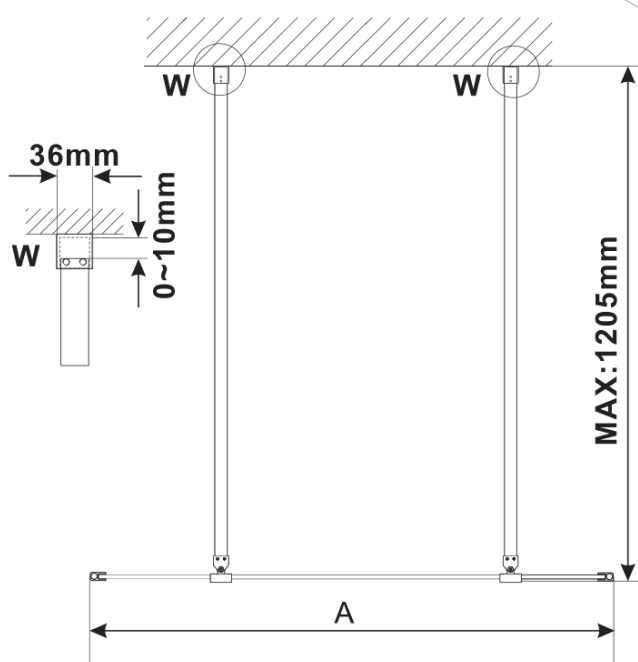

Kod: ES1013

Podstawowe informacje

Marka: Polysan

Seria: ESCA

Rozmiary

Szerokość: 1300 mm

Wysokość: 2100 mm

Właściwości

Rodzaj szkła: Szkło czyste

Wykończenie szkła: Antidrop

Grubość szkła: 8 mm

Waga / szt.: 70.0 kg

Opakowanie: 1 szt.

Gwarancja: 3 lata

Karta techniczna

MODEL	A,mm
ES1070/ES1170/ES1270/ES1370/ES1570	690~705
ES1080/ES1180/ES1280/ES1380/ES1580	790~805
ES1090/ES1190/ES1290/ES1390/ES1590	890~905
ES1010/ES1110/ES1210/ES1310/ES1510	990~1005
ES1011/ES1111/ES1211/ES1311/ES1511	1090~1105
ES1012/ES1112/ES1212/ES1312/ES1512	1190~1205
ES1013/ES1113/ES1213/ES1313/ES1513	1290~1305
ES1014/ES1114/ES1214/ES1314/ES1514	1390~1405
ES1015/ES1115/ES1215/ES1315/ES1515	1490~1505

MODEL	A,mm
ES1070/ES1170/ES1270/ES1370/ES1570	699
ES1080/ES1180/ES1280/ES1380/ES1580	799
ES1090/ES1190/ES1290/ES1390/ES1590	899
ES1010/ES1110/ES1210/ES1310/ES1510	999
ES1011/ES1111/ES1211/ES1311/ES1511	1099
ES1012/ES1112/ES1212/ES1312/ES1512	1199
ES1013/ES1113/ES1213/ES1313/ES1513	1299
ES1014/ES1114/ES1214/ES1314/ES1514	1399
ES1015/ES1115/ES1215/ES1315/ES1515	1499

MODEL	A,mm
ES1070/ES1170/ES1270/ES1370/ES1570	690-705
ES1080/ES1180/ES1280/ES1380/ES1580	790-805
ES1090/ES1190/ES1290/ES1390/ES1590	890-905
ES1010/ES1110/ES1210/ES1310/ES1510	990-1005
ES1011/ES1111/ES1211/ES1311/ES1511	1090-1105
ES1012/ES1112/ES1212/ES1312/ES1512	1190-1205
ES1013/ES1113/ES1213/ES1313/ES1513	1290-1305
ES1014/ES1114/ES1214/ES1314/ES1514	1390-1405
ES1015/ES1115/ES1215/ES1315/ES1515	1490-1505