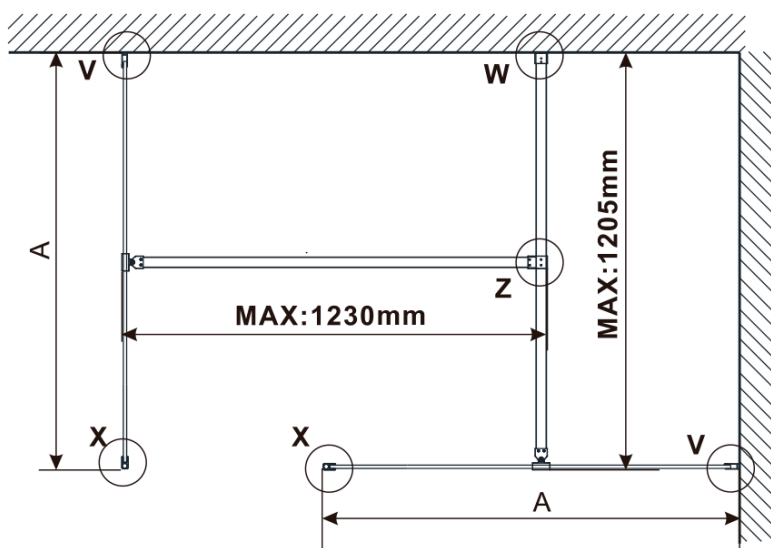

Kod: ES1013

Podstawowe informacje

Marka: Polysan

Seria: ESCA

Rozmiary

Szerokość: 1300 mm

Wysokość: 2100 mm

Właściwości

Rodzaj szkła: Szkło czyste

Wykończenie szkła: Antidrop

Grubość szkła: 8 mm

Waga / szt.: 70.0 kg

Opakowanie: 1 szt.

Gwarancja: 3 lata

Karta techniczna

MODEL	A,mm
ES1070/ES1170/ES1270/ES1370/ES1570	690~705
ES1080/ES1180/ES1280/ES1380/ES1580	790~805
ES1090/ES1190/ES1290/ES1390/ES1590	890~905
ES1010/ES1110/ES1210/ES1310/ES1510	990~1005
ES1011/ES1111/ES1211/ES1311/ES1511	1090~1105
ES1012/ES1112/ES1212/ES1312/ES1512	1190~1205
ES1013/ES1113/ES1213/ES1313/ES1513	1290~1305
ES1014/ES1114/ES1214/ES1314/ES1514	1390~1405
ES1015/ES1115/ES1215/ES1315/ES1515	1490~1505

MODEL	A,mm
ES1070/ES1170/ES1270/ES1370/ES1570	699
ES1080/ES1180/ES1280/ES1380/ES1580	799
ES1090/ES1190/ES1290/ES1390/ES1590	899
ES1010/ES1110/ES1210/ES1310/ES1510	999
ES1011/ES1111/ES1211/ES1311/ES1511	1099
ES1012/ES1112/ES1212/ES1312/ES1512	1199
ES1013/ES1113/ES1213/ES1313/ES1513	1299
ES1014/ES1114/ES1214/ES1314/ES1514	1399
ES1015/ES1115/ES1215/ES1315/ES1515	1499

MODEL	A,mm
ES1070/ES1170/ES1270/ES1370/ES1570	690-705
ES1080/ES1180/ES1280/ES1380/ES1580	790-805
ES1090/ES1190/ES1290/ES1390/ES1590	890-905
ES1010/ES1110/ES1210/ES1310/ES1510	990-1005
ES1011/ES1111/ES1211/ES1311/ES1511	1090-1105
ES1012/ES1112/ES1212/ES1312/ES1512	1190-1205
ES1013/ES1113/ES1213/ES1313/ES1513	1290-1305
ES1014/ES1114/ES1214/ES1314/ES1514	1390-1405
ES1015/ES1115/ES1215/ES1315/ES1515	1490-1505