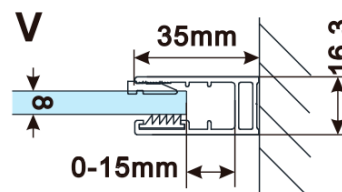

Kod: ES1013

Podstawowe informacje

Marka: Polysan

Seria: ESCA

Rozmiary

Szerokość: 1300 mm

Wysokość: 2100 mm

Właściwości

Rodzaj szkła: Szkło czyste

Wykończenie szkła: Antidrop

Grubość szkła: 8 mm

Waga / szt.: 70.0 kg

Opakowanie: 1 szt.

Gwarancja: 3 lata

Karta techniczna

MODEL	A,mm
ES1070/ES1170/ES1270/ES1370/ES1570	690~705
ES1080/ES1180/ES1280/ES1380/ES1580	790~805
ES1090/ES1190/ES1290/ES1390/ES1590	890~905
ES1010/ES1110/ES1210/ES1310/ES1510	990~1005
ES1011/ES1111/ES1211/ES1311/ES1511	1090~1105
ES1012/ES1112/ES1212/ES1312/ES1512	1190~1205
ES1013/ES1113/ES1213/ES1313/ES1513	1290~1305
ES1014/ES1114/ES1214/ES1314/ES1514	1390~1405
ES1015/ES1115/ES1215/ES1315/ES1515	1490~1505

MODEL	A,mm
ES1070/ES1170/ES1270/ES1370/ES1570	699
ES1080/ES1180/ES1280/ES1380/ES1580	799
ES1090/ES1190/ES1290/ES1390/ES1590	899
ES1010/ES1110/ES1210/ES1310/ES1510	999
ES1011/ES1111/ES1211/ES1311/ES1511	1099
ES1012/ES1112/ES1212/ES1312/ES1512	1199
ES1013/ES1113/ES1213/ES1313/ES1513	1299
ES1014/ES1114/ES1214/ES1314/ES1514	1399
ES1015/ES1115/ES1215/ES1315/ES1515	1499

MODEL	A,mm
ES1070/ES1170/ES1270/ES1370/ES1570	690-705
ES1080/ES1180/ES1280/ES1380/ES1580	790-805
ES1090/ES1190/ES1290/ES1390/ES1590	890-905
ES1010/ES1110/ES1210/ES1310/ES1510	990-1005
ES1011/ES1111/ES1211/ES1311/ES1511	1090-1105
ES1012/ES1112/ES1212/ES1312/ES1512	1190-1205
ES1013/ES1113/ES1213/ES1313/ES1513	1290-1305
ES1014/ES1114/ES1214/ES1314/ES1514	1390-1405
ES1015/ES1115/ES1215/ES1315/ES1515	1490-1505