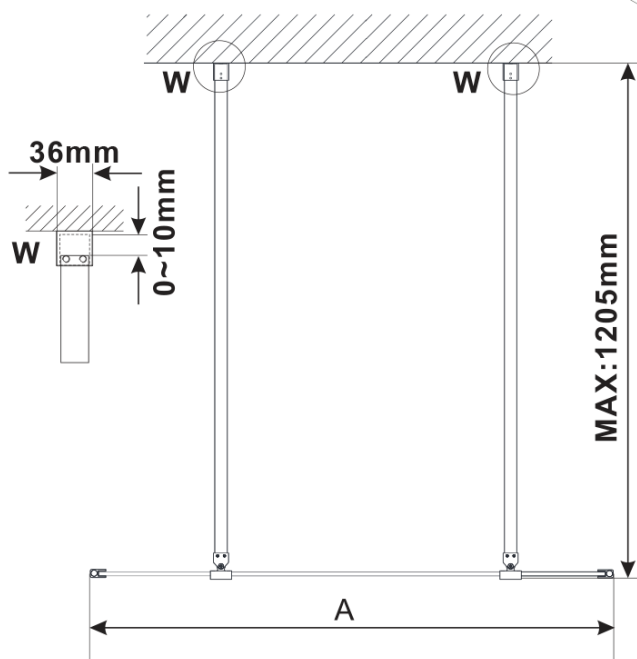

Kod: ES1013

Podstawowe informacje

Marka: Polysan

Seria: ESCA

Rozmiary

Szerokość: 1267 mm

Wysokość: 2100 mm

Właściwości

Rodzaj szkła: Szkło czyste

Wykończenie szkła: Antidrop

Grubość szkła: 8 mm

Waga / szt.: 70.0 kg

Opakowanie: 1 szt.

Gwarancja: 3 lata

Karta techniczna

MODEL	A,mm
ES1070/ES1170/ES1270/ES1370/ES1570	690~705
ES1080/ES1180/ES1280/ES1380/ES1580	790~805
ES1090/ES1190/ES1290/ES1390/ES1590	890~905
ES1010/ES1110/ES1210/ES1310/ES1510	990~1005
ES1011/ES1111/ES1211/ES1311/ES1511	1090~1105
ES1012/ES1112/ES1212/ES1312/ES1512	1190~1205
ES1013/ES1113/ES1213/ES1313/ES1513	1290~1305
ES1014/ES1114/ES1214/ES1314/ES1514	1390~1405
ES1015/ES1115/ES1215/ES1315/ES1515	1490~1505

MODEL	A,mm
ES1070/ES1170/ES1270/ES1370/ES1570	699
ES1080/ES1180/ES1280/ES1380/ES1580	799
ES1090/ES1190/ES1290/ES1390/ES1590	899
ES1010/ES1110/ES1210/ES1310/ES1510	999
ES1011/ES1111/ES1211/ES1311/ES1511	1099
ES1012/ES1112/ES1212/ES1312/ES1512	1199
ES1013/ES1113/ES1213/ES1313/ES1513	1299
ES1014/ES1114/ES1214/ES1314/ES1514	1399
ES1015/ES1115/ES1215/ES1315/ES1515	1499

MODEL	A,mm
ES1070/ES1170/ES1270/ES1370/ES1570	690-705
ES1080/ES1180/ES1280/ES1380/ES1580	790-805
ES1090/ES1190/ES1290/ES1390/ES1590	890-905
ES1010/ES1110/ES1210/ES1310/ES1510	990-1005
ES1011/ES1111/ES1211/ES1311/ES1511	1090-1105
ES1012/ES1112/ES1212/ES1312/ES1512	1190-1205
ES1013/ES1113/ES1213/ES1313/ES1513	1290-1305
ES1014/ES1114/ES1214/ES1314/ES1514	1390-1405
ES1015/ES1115/ES1215/ES1315/ES1515	1490-1505