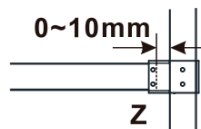

Kod: ES1013

Podstawowe informacje

Marka: Polysan

Seria: ESCA

Rozmiary

Szerokość: 1267 mm

Wysokość: 2100 mm

Właściwości

Rodzaj szkła: Szkło czyste

Wykończenie szkła: Antidrop

Grubość szkła: 8 mm

Waga / szt.: 70.0 kg

Opakowanie: 1 szt.

Gwarancja: 3 lata

Karta techniczna

MODEL	A,mm
ES1070/ES1170/ES1270/ES1370/ES1570	690~705
ES1080/ES1180/ES1280/ES1380/ES1580	790~805
ES1090/ES1190/ES1290/ES1390/ES1590	890~905
ES1010/ES1110/ES1210/ES1310/ES1510	990~1005
ES1011/ES1111/ES1211/ES1311/ES1511	1090~1105
ES1012/ES1112/ES1212/ES1312/ES1512	1190~1205
ES1013/ES1113/ES1213/ES1313/ES1513	1290~1305
ES1014/ES1114/ES1214/ES1314/ES1514	1390~1405
ES1015/ES1115/ES1215/ES1315/ES1515	1490~1505

MODEL	A,mm
ES1070/ES1170/ES1270/ES1370/ES1570	699
ES1080/ES1180/ES1280/ES1380/ES1580	799
ES1090/ES1190/ES1290/ES1390/ES1590	899
ES1010/ES1110/ES1210/ES1310/ES1510	999
ES1011/ES1111/ES1211/ES1311/ES1511	1099
ES1012/ES1112/ES1212/ES1312/ES1512	1199
ES1013/ES1113/ES1213/ES1313/ES1513	1299
ES1014/ES1114/ES1214/ES1314/ES1514	1399
ES1015/ES1115/ES1215/ES1315/ES1515	1499

MODEL	A,mm
ES1070/ES1170/ES1270/ES1370/ES1570	690-705
ES1080/ES1180/ES1280/ES1380/ES1580	790-805
ES1090/ES1190/ES1290/ES1390/ES1590	890-905
ES1010/ES1110/ES1210/ES1310/ES1510	990-1005
ES1011/ES1111/ES1211/ES1311/ES1511	1090-1105
ES1012/ES1112/ES1212/ES1312/ES1512	1190-1205
ES1013/ES1113/ES1213/ES1313/ES1513	1290-1305
ES1014/ES1114/ES1214/ES1314/ES1514	1390-1405
ES1015/ES1115/ES1215/ES1315/ES1515	1490-1505